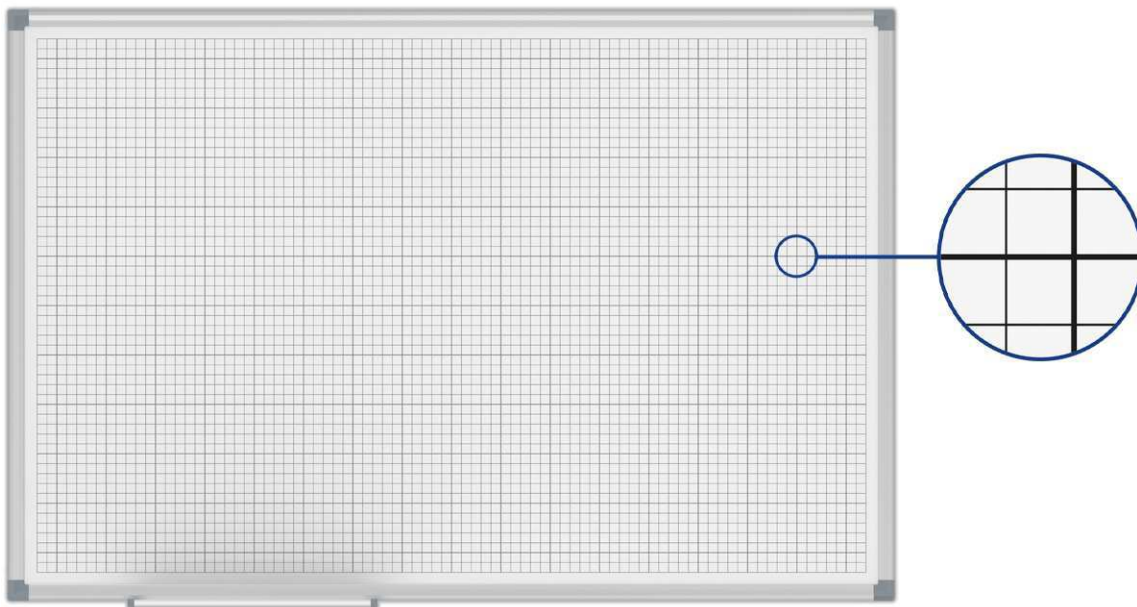

Whiteboard MAULstandard, Raster 10 x 10 mm

- **Top Qualität**
- **Designed by MAUL**
- **Mit hochwertigem Rasterdruck**
- **Erleichtert die Darstellung von Tabellen, Grafiken, Zeichnungen**
- **Sehr stabil: Rahmenprofil aus silbereloxiertem Aluminium**
- **Robust: Arbeitsfläche aus kunststoffbeschichtetem Stahlblech, geeignet für häufigen Gebrauch**
- **Quer- oder Hochformat**

- Verstärkte Linien bei 50 x 50 mm
- Leichtgewicht: Gut zu transportieren und zu montieren
- 3fach-Nutzen: Magnethaftend, beschrift- und sehr gut trocken abwischbar
- Aluminium-Ablageschale
- Ablageschale 25 cm lang bis zu einer Größe von 90 x 120 cm, danach 50 cm
- Dezentres Profil in Kombination mit Eckverbindungen in grau
- Inklusive Montagematerial
- Farbangabe bezieht sich auf die Eckverbindungen
- Verpackung recycelbar
- Garantie: 2 Jahre

Art.-Nr.	Farbe	EAN-Code	Zollcode	Tafel - Größe	Rasterdruck	Packungsmaße / VE	Gewicht	VE
6465084	grau	4002390079334	96100000	60 x 90 cm	10 x 10 mm	102,5 x 67 x 3 cm	4,96 kg	1 St

Whiteboard MAULstandard, grid 10 x 10 mm

- Stronger grid lines for grid size 50 x 50 mm
- Low weight: Easy to handle and to mount
- Triple use: suitable for magnets, writable and very good dry-wipe
- Aluminium tray
- Length of tray 25 cm up to 90 x 120 cm, for larger sizes 50 cm
- Discreet profile in combination with grey corner joints
- With mounting material
- Colour code refers to the corner joints
- Recyclable packaging
- Guarantee: 2 years