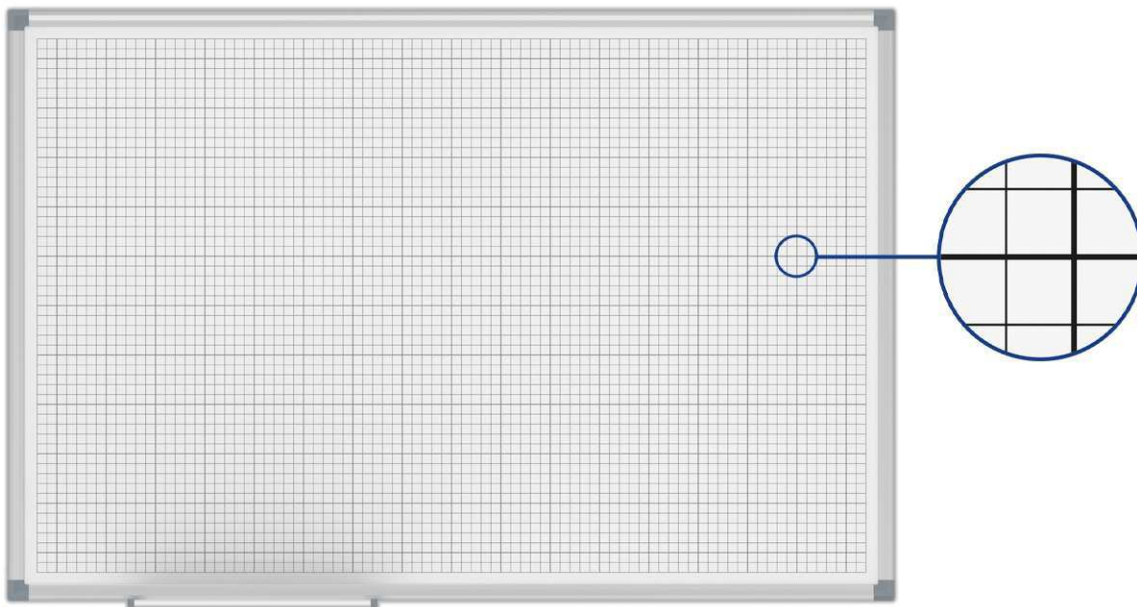

Whiteboard MAULstandard, ruitjes 10 x 10 mm

- **Topkwaliteit**
- **Designed by MAUL**
- **Met hoogwaardige ruitjesprint, ruitjes 10 x 10 mm**
- **Vereenvoudigt de weergave van tabellen, grafieken, tekeningen**
- **Zeer stevig frame van geanodiseerd aluminium, zilverkleurig**
- **Robuust oppervlak van gelakt staal met kunststof coating, geschikt voor intensief gebruik**
- **Licht van gewicht, eenvoudig te transporteren en te monteren**
- Op 3 manieren te gebruiken: magnetisch, beschrijfbaar en zeer goed droog wisbaar
- Liggend of staand formaat
- Materiaalbakje van aluminium
- Materiaalbakje 25 cm lang tot een grootte van 90 x 120 cm, daarna 50 cm
- Fraaie lijst in combinatie met grijze hoekverbindingen
- Inclusief montage materiaal
- De kleuraanduiding heeft betrekking op de hoekverbindingen
- Recyclebare verpakking
- garantie: 2 jaar

Art. nr.	Kleur	EAN-Code	Dounanecode	Maten board	Geruit	Verpakkingsmaat / VE	Gewicht	VE
6465084	grijs	4002390079334	96100000	60 x 90 cm	10 x 10 mm	102,5 x 67 x 3 cm	4,96 kg	1 pc(s).