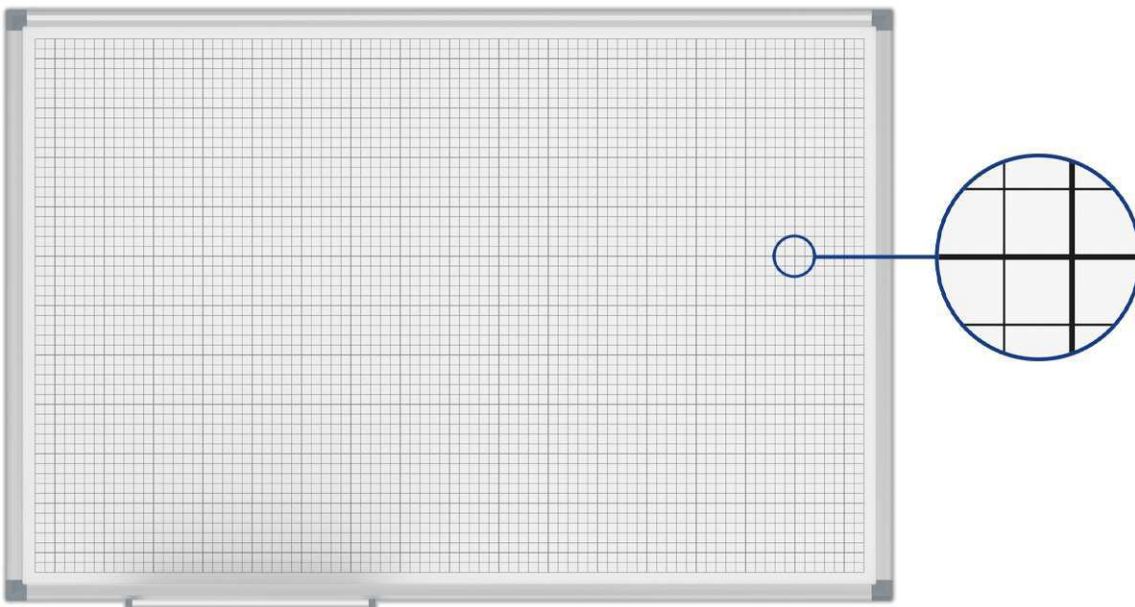

Whiteboard MAULstandard, Raster 10 x 10 mm

- **Top Qualität**
- **Designed by MAUL**
- **Mit hochwertigem Rasterdruck**
- **Erleichtert die Darstellung von Tabellen, Grafiken, Zeichnungen**
- **Sehr stabil: Rahmenprofil aus silbereloxiertem Aluminium**
- **Robust: Arbeitsfläche aus kunststoffbeschichtetem Stahlblech, geeignet für häufigen Gebrauch**
- **Quer- oder Hochformat**

- Verstärkte Linien bei 50 x 50 mm
- Leichtgewicht: Gut zu transportieren und zu montieren
- 3fach-Nutzen: Magnethaftend, beschrift- und sehr gut trocken abwischbar
- Aluminium-Ablageschale
- Ablageschale 25 cm lang bis zu einer Größe von 90 x 120 cm, danach 50 cm
- Dezentres Profil in Kombination mit Eckverbindungen in grau
- Inklusive Montagematerial
- Farbangabe bezieht sich auf die Eckverbindungen
- Verpackung recycelbar
- Garantie: 2 Jahre

Art.-Nr.	Farbe	EAN-Code	Zollcode	Tafel - Größe	Rasterdruck	Packungsmaße / VE	Gewicht	VE
6465084	grau	4002390079334	96100000	60 x 90 cm	10 x 10 mm	102,5 x 67 x 3 cm	4,96 kg	1 St

Whiteboard MAULstandard, grid 10 x 10 mm

- Stronger grid lines for grid size 50 x 50 mm
- Low weight: Easy to handle and to mount
- Triple use: suitable for magnets, writable and very good dry-wipe
- Aluminium tray
- Length of tray 25 cm up to 90 x 120 cm, for larger sizes 50 cm
- Discreet profile in combination with grey corner joints
- With mounting material
- Colour code refers to the corner joints
- Recyclable packaging
- Guarantee: 2 years