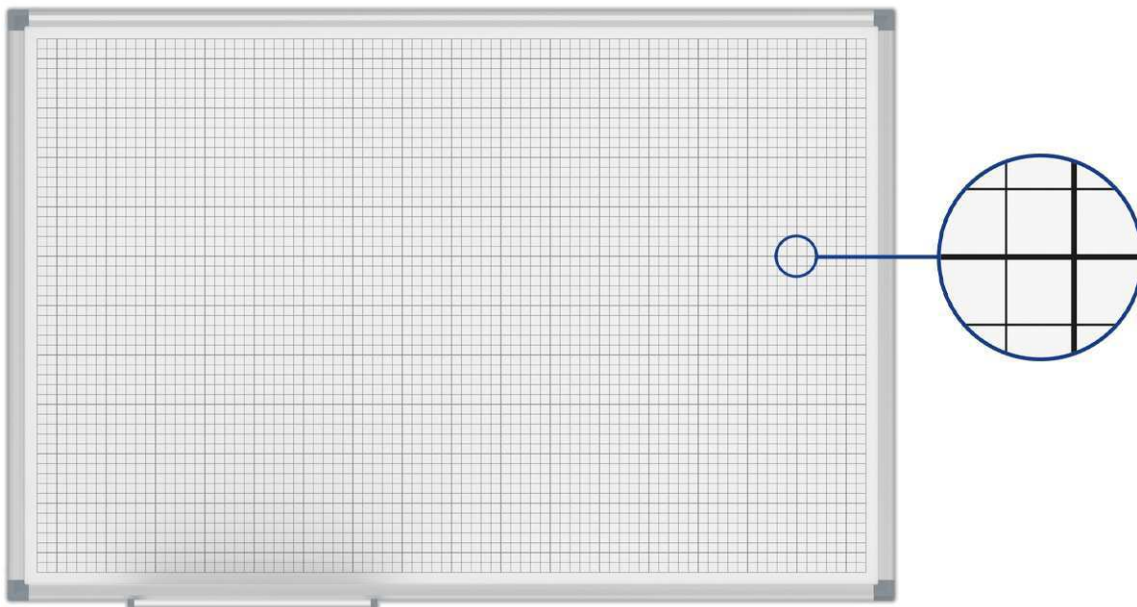

Lavagna bianca magnetica MAULstandard, griglia 10 x 10 mm

- **Ottima qualità**
- **Design by MAUL**
- **Con griglia stampata, stampa di alta qualità**
- **Facilita la visualizzazione di tabelle, grafiche, disegni**
- **Molto stabile: cornice in profilo di alluminio anodizzato colore argento**
- **Robusta: superficie di lavoro in lamiera di acciaio plastificata, adatta ad uso frequente**
- **Formato ritratto o panorama**
- Linee più spesse ogni 50 x 50 mm
- Leggera: facile da trasportare e montare
- Triplo vantaggio: adatta per l'uso di magneti, scrivibile e ottima cancellazione a secco
- Portaoggetti in alluminio
- Portaoggetti di lunghezza 25 cm per lavagne con formato fino a 90 x 120 cm, 50 cm per formati più grandi
- Cornice dal design non invadente abbinata ad angolari grigi
- Materiale di montaggio in dotazione
- L'indicazione del colore si riferisce agli angolari
- Confezione riciclabile
- Garanzia: 2 anni

Cod. art.	Colore	Cod. EAN	Codice doganale	Dim. bordo (L x L)	Griglia di pianificazione	Dim. imballo	Peso	Conf.
6465084	grigio	4002390079334	96100000	60 x 90 cm	10 x 10 mm	102,5 x 67 x 3 cm	4,96 kg	1 pz.