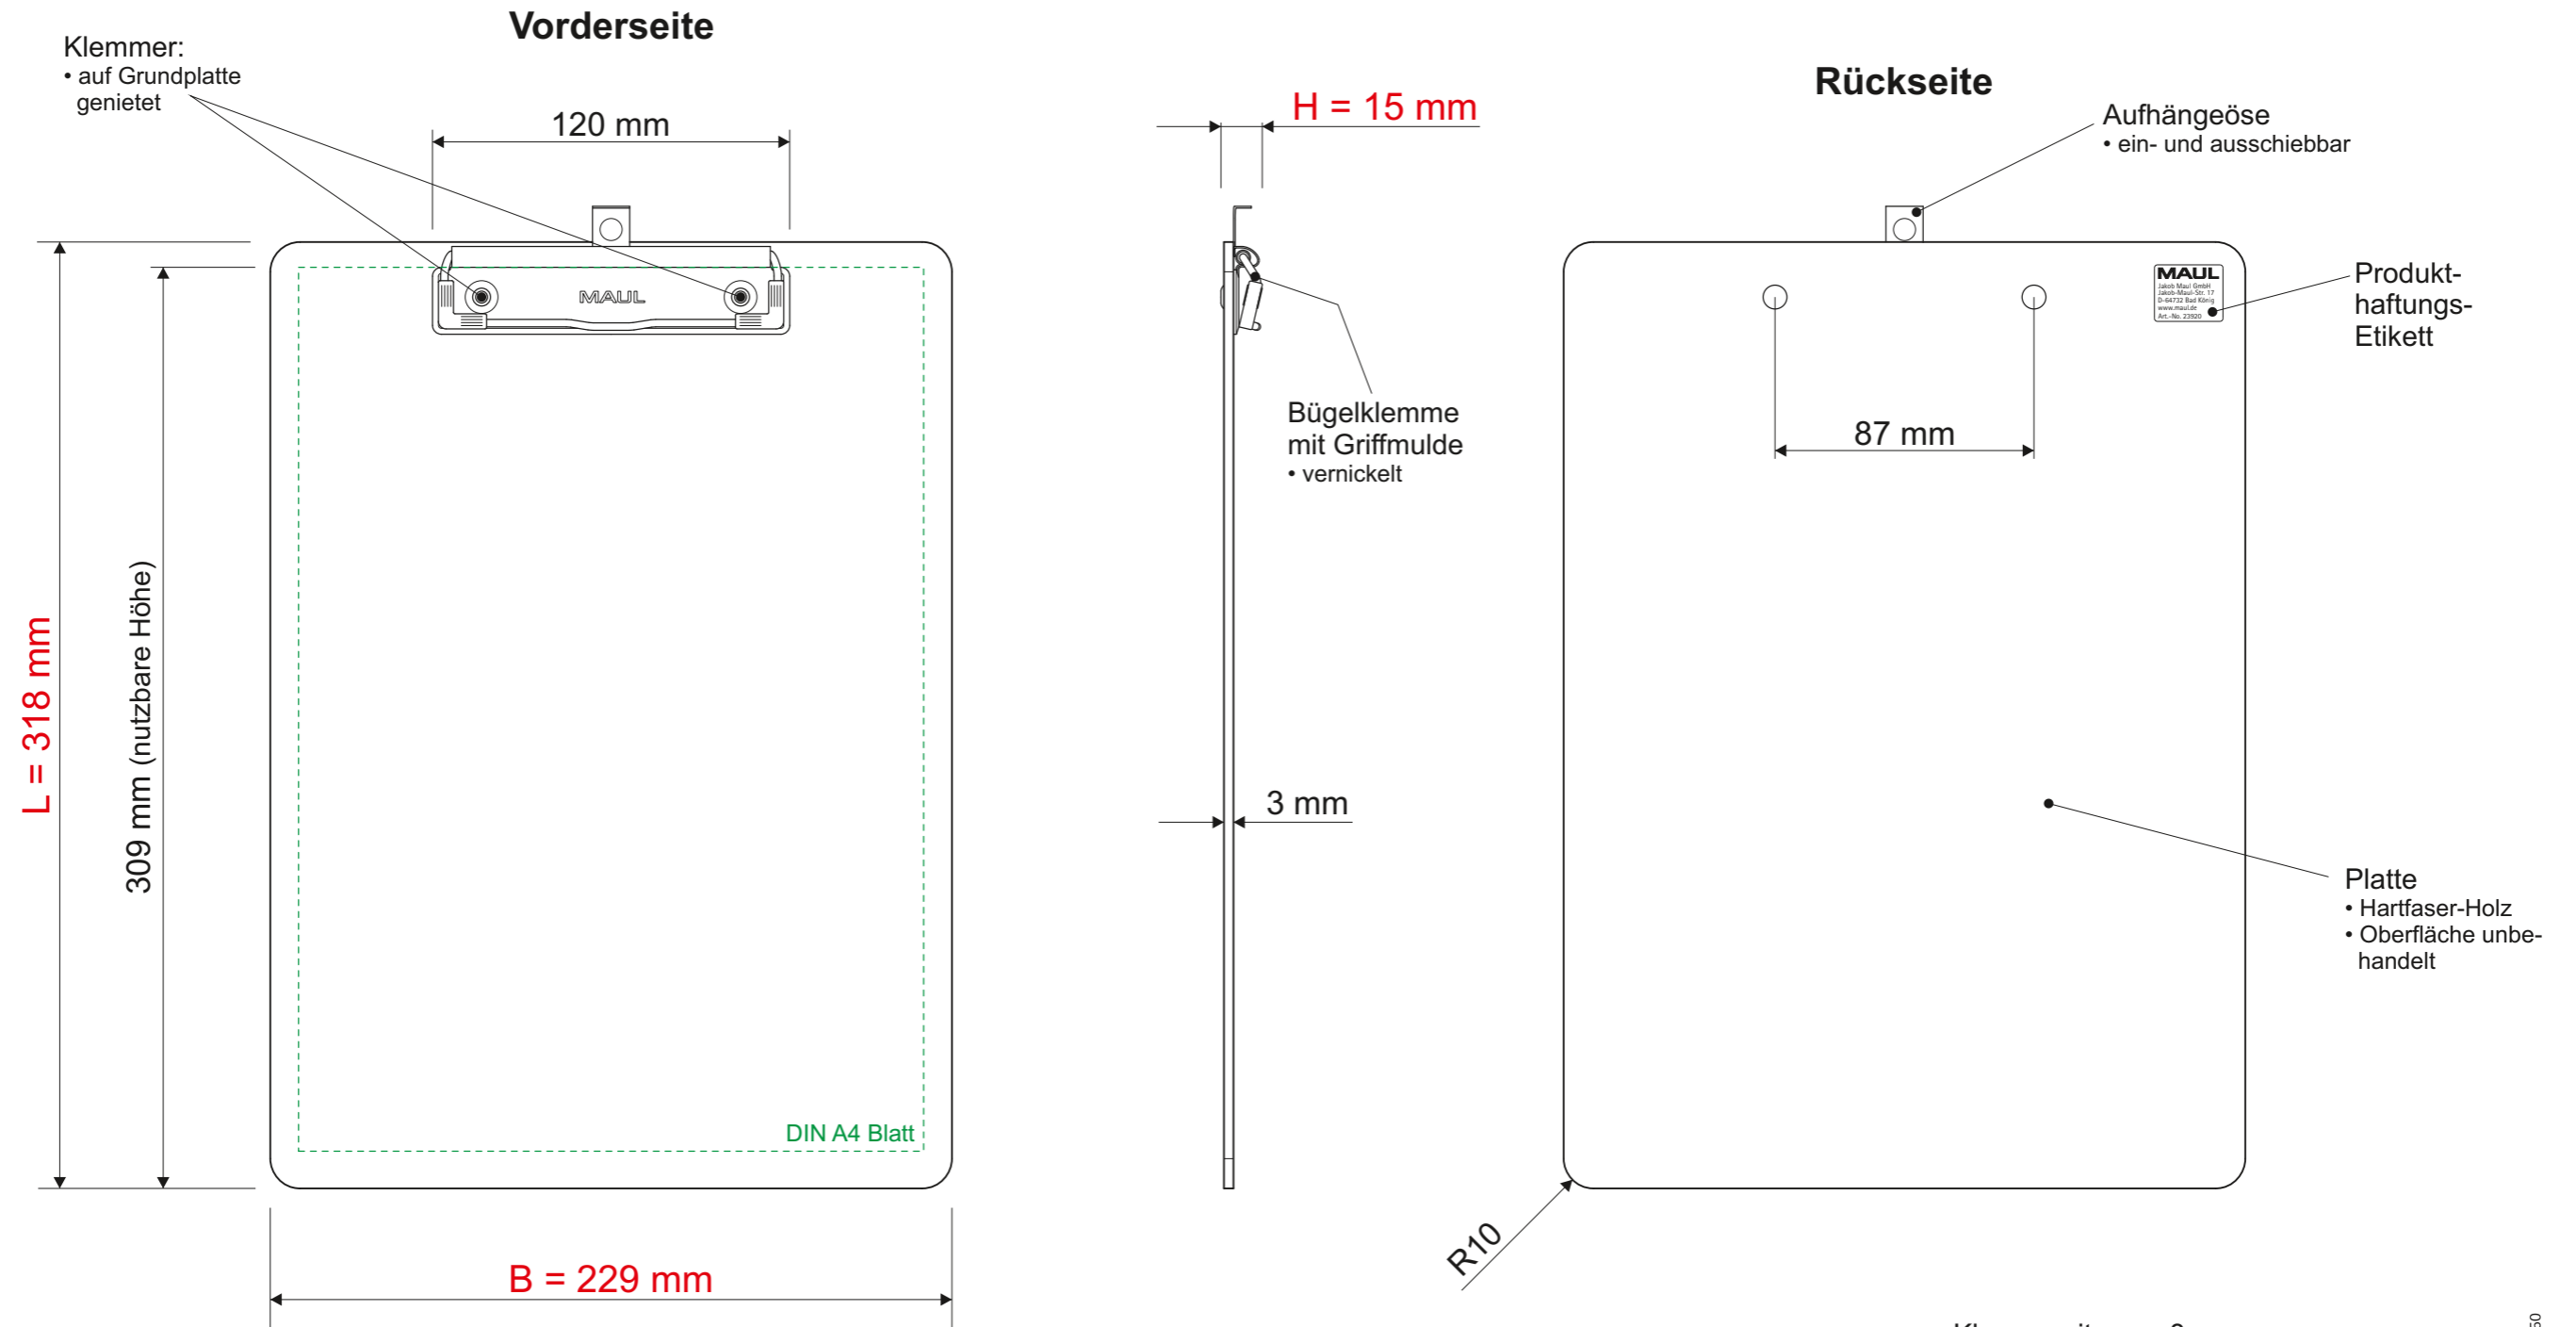

Technisches Datenblatt / Technical Datasheet

Art.-No. 23920

Abmaße Produkt: **L x B x H**
318 x 229 x 15 mm
Gewicht kompl.: 0,213 kg

Verp. Abmaße: L x B x H (1 Stck. in Folie)
340 x 250 x 15 mm
Gewicht kompl.: 0,224 kg

Klemmweite: ca. 8 mm