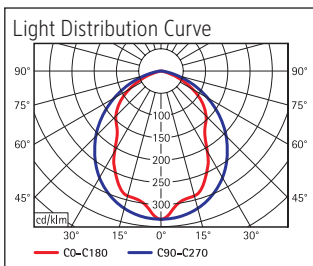

Energy-saving desk lamp MAULatlantic

- **The best price/light emitting efficiency ratio**
- **Intertek GS-label for checked safety**
- **Professional lamp for the workplace, high lighting quality**
- **Discreet: Long head and filigree designed parallelogram arm fit discreetly in any office environment**
- **A choice of 3 colours: White, black or silver**
- **Technical safety concept Made by MAUL**
- Reflector for optimal light distribution
- Lamp holder: Socket G23
- Three dimensional adjustment of the lamp head
- Light source replaceable, operating device replaceable by an electrician
- Recyclable packaging