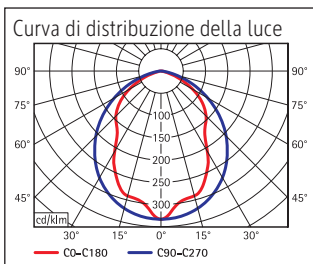

Lampada a risparmio energetico MAULatlantic

- **Ottima prestazione luminosa nel rapporto qualità/prezzo**
- **Marchio GS Intertek: sicurezza testata**
- **Lampada da posto di lavoro professionale, luce di alta qualità**
- **Design semplice: testa allungata, braccio a parallelogramma filigrano, adatta a qualsiasi tipo di ambiente**
- **Disponibile in 3 colori: bianco, nero o argento**
- **Concetto di sicurezza tecnica Made by MAUL**
- Riflettore per un utilizzo ottimale della luce
- Portalampada: attacco G23
- Regolazione testa tridimensionale
- Sorgente luminosa sostituibile, alimentatore sostituibile da personale qualificato
- Confezione riciclabile