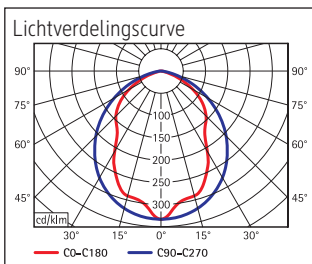

Bureaulamp Spaarlamp MAULatlantic

- **Beste lichtopbrengst in uitstekende prijs-/kwaliteitsverhouding**
- **GS-teken**
- **Professionele bureaulamp, hoge lichtkwaliteit**
- **Langgetrokken lampenkap en fijngevormde parallellogram-arm, past vrijwel onzichtbaar in de werkomgeving**
- **Technisch veiligheidsconcept Made by MAUL**

- Reflector voor optimale lichtopbrengst
- Lamp houder: socket G23
- De kap is driedimensionaal verstelbaar
- Vervanging van lichtbron mogelijk, vervanging van voorschakelapparatuur door een gekwalificeerde elektricien
- Recyclebare verpakking

Lichtsterkte lamp:	1.700 lux op 35 cm afstand
Kleurtemperatuur (per lichtbron)	6.500 Kelvin (daglicht wit)
Aantal lichtbronnen:	1
Energie-efficiëntieklasse (per lichtbron)	G (spectrum A tot G)
Gewogen energieverbruik (per lichtbron)	12 kWh/1000 h
Levensduur L70B50 (per lichtbron)	8.000 h
Nuttige lichtstroom (per lichtbron)	791 Lumen
Materiaal:	Kop: kunststof - Arm: metaal
Afmetingen:	Kop: 36 x 7.2 cm
Mobiliteit:	Kop: kantelbaar, draaibaar
Schakelaarpositie:	Kop