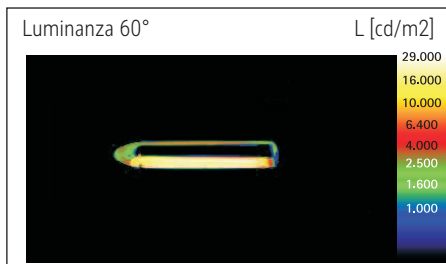

Lampada a risparmio energetico MAULatlantic

- **Ottima prestazione luminosa nel rapporto qualità/prezzo**
- **Marchio GS Intertek: sicurezza testata**
- **Lampada da posto di lavoro professionale, luce di alta qualità**
- **Design semplice: testa allungata, braccio a parallelogramma filigrano, adatta a qualsiasi tipo di ambiente**
- **Disponibile in 3 colori: bianco, nero o argento**
- **Concetto di sicurezza tecnica Made by MAUL**
- Riflettore per un utilizzo ottimale della luce
- Portalampada: attacco G23
- Regolazione testa tridimensionale
- Sorgente luminosa sostituibile, alimentatore sostituibile da personale qualificato
- Confezione riciclabile