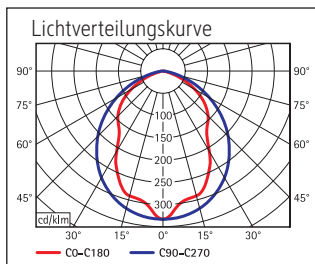

Energiespar-Tischleuchte MAULatlantic

- **Beste Lichtausbeute im Preis-/Leistungsvergleich**
- **Intertek GS-Zeichen: Geprüfte Sicherheit**
- **Professionelle Arbeitsplatzleuchte, hohe Lichtqualität**
- **Zurückhaltend: Länglicher Leuchtenkopf und filigraner Parallelogramm-Arm fügen sich dezent in die Umgebung ein**
- **3 Farben zur Auswahl: Weiß, Schwarz oder Silber**
- **Technisches Sicherheitskonzept Made by MAUL**
- Reflektor für optimale Lichtausnutzung
- Lampenfassung: Sockel G23
- Dreidimensional verstellbarer Leuchtenkopf
- Austausch Lichtquelle möglich, Austausch Betriebsgerät durch eine Elektro-Fachkraft möglich
- Verpackung recycelbar