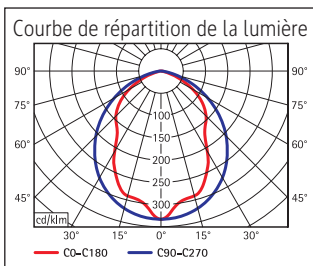

Luminaire de bureau basse consommation MAULatlantic

- **Meilleur éclairage possible en relation prix/performance**
- **Sigle GS (sécurité contrôlée) Intertek**
- **Luminaire professionnel, haute qualité d'éclairage**
- **Discret : la tête allongée et les bras filigranes en forme de parallélogramme s'intègrent décemment dans tout environnement**
- **3 couleurs au choix : blanc, noir ou argenté**
- **Concept technique de sécurité signé MAUL**
- Tête munie d'un réflecteur assurant une répartition optimale de l'éclairage
- Douille d'ampoule : culot G23
- Tête orientable en 3 dimensions
- Source lumineuse remplaçable, appareil de commande remplaçable par un électricien
- Emballage recyclable