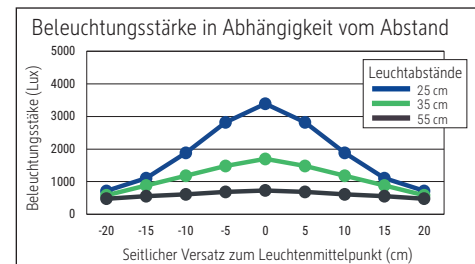

Energiespar-Tischleuchte MAULatlantic

- **Beste Lichtausbeute im Preis-/Leistungsvergleich**
- **Intertek GS-Zeichen: Geprüfte Sicherheit**
- **Professionelle Arbeitsplatzleuchte, hohe Lichtqualität**
- **Zurückhaltend: Länglicher Leuchtenkopf und filigraner Parallelogramm-Arm fügen sich dezent in die Umgebung ein**
- **3 Farben zur Auswahl: Weiß, Schwarz oder Silber**
- **Technisches Sicherheitskonzept Made by MAUL**
- Reflektor für optimale Lichtausnutzung
- Lampenfassung: Sockel G23
- Dreidimensional verstellbarer Leuchtenkopf
- Austausch Lichtquelle möglich, Austausch Betriebsgerät durch eine Elektro-Fachkraft möglich
- Verpackung recycelbar