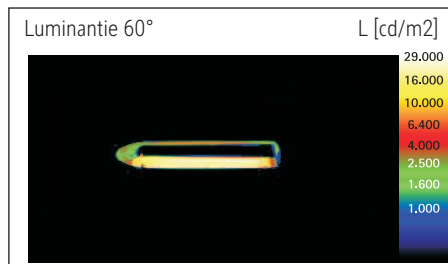

Bureaulamp Spaarlamp MAULatlantic

- **Beste lichtopbrengst in uitstekende prijs-/kwaliteitsverhouding**
- **GS-teken**
- **Professionele bureaulamp, hoge lichtkwaliteit**
- **Langgetrokken lampenkap en fijngevormde parallellogram-arm, past vrijwel onzichtbaar in de werkomgeving**
- **Technisch veiligheidsconcept Made by MAUL**

- Reflector voor optimale lichtopbrengst
- Lamp houder: socket G23
- De kap is driedimensionaal verstelbaar
- Vervanging van lichtbron mogelijk, vervanging van voorschakelapparatuur door een gekwalificeerde elektricien
- Recyclebare verpakking

Lichtsterkte lamp:	1.700 lux op 35 cm afstand
Kleurtemperatuur (per lichtbron)	6.500 Kelvin (daglicht wit)
Aantal lichtbronnen:	1
Energie-efficiëntieklasse (per lichtbron)	G (spectrum A tot G)
Gewogen energieverbruik (per lichtbron)	12 kWh/1000 h
Levensduur L70B50 (per lichtbron)	8.000 h
Nuttige lichtstroom (per lichtbron)	791 Lumen
Materiaal:	Kop: kunststof - Arm: metaal
Afmetingen:	Kop: 36 x 7.2 cm
Mobiliteit:	Kop: kantelbaar, draaibaar
Schakelaarpositie:	Kop