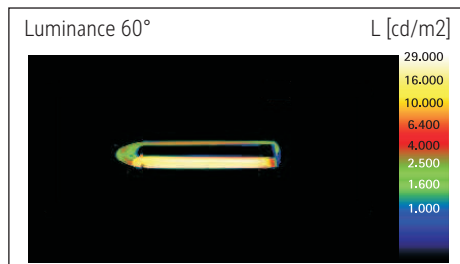

Energy-saving desk lamp MAULatlantic

- **The best price/light emitting efficiency ratio**
- **Intertek GS-label for checked safety**
- **Professional lamp for the workplace, high lighting quality**
- **Discreet: Long head and filigree designed parallelogram arm fit discreetly in any office environment**
- **A choice of 3 colours: White, black or silver**
- **Technical safety concept Made by MAUL**
- Reflector for optimal light distribution
- Lamp holder: Socket G23
- Three dimensional adjustment of the lamp head
- Light source replaceable, operating device replaceable by an electrician
- Recyclable packaging