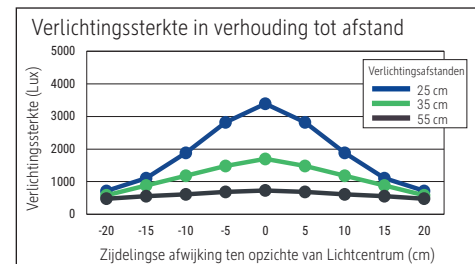

Bureaulamp Spaarlamp MAULatlantic

- **Beste lichtopbrengst in uitstekende prijs-/kwaliteitsverhouding**
- **GS-teken**
- **Professionele bureaulamp, hoge lichtkwaliteit**
- **Langgetrokken lampenkap en fijngevormde parallellogram-arm, past vrijwel onzichtbaar in de werkomgeving**
- **Technisch veiligheidsconcept Made by MAUL**

- Reflector voor optimale lichtopbrengst
- Lamp houder: socket G23
- De kap is driedimensionaal verstelbaar
- Vervanging van lichtbron mogelijk, vervanging van voorschakelapparatuur door een gekwalificeerde elektricien
- Recyclebare verpakking

Lichtsterkte lamp:	1.700 lux op 35 cm afstand
Kleurtemperatuur (per lichtbron)	6.500 Kelvin (daglicht wit)
Aantal lichtbronnen:	1
Energie-efficiëntieklasse (per lichtbron)	G (spectrum A tot G)
Gewogen energieverbruik (per lichtbron)	12 kWh/1000 h
Levensduur L70B50 (per lichtbron)	8.000 h
Nuttige lichtstroom (per lichtbron)	791 Lumen
Materiaal:	Kop: kunststof - Arm: metaal
Afmetingen:	Kop: 36 x 7.2 cm
Mobiliteit:	Kop: kantelbaar, draaibaar
Schakelaarpositie:	Kop