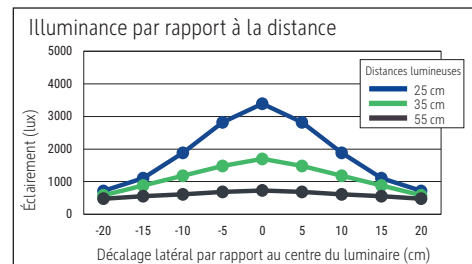

Luminaire de bureau basse consommation MAULatlantic

- **Meilleur éclairage possible en relation prix/performance**
- **Sigle GS (sécurité contrôlée) Intertek**
- **Luminaire professionnel, haute qualité d'éclairage**
- **Discret : la tête allongée et les bras filigranes en forme de parallélogramme s'intègrent décemment dans tout environnement**
- **3 couleurs au choix : blanc, noir ou argenté**
- **Concept technique de sécurité signé MAUL**
- Tête munie d'un réflecteur assurant une répartition optimale de l'éclairage
- Douille d'ampoule : culot G23
- Tête orientable en 3 dimensions
- Source lumineuse remplaçable, appareil de commande remplaçable par un électricien
- Emballage recyclable