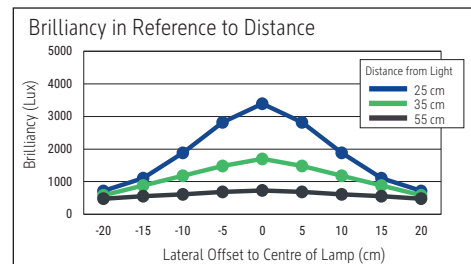

Energy-saving desk lamp MAULatlantic

- **The best price/light emitting efficiency ratio**
- **Intertek GS-label for checked safety**
- **Professional lamp for the workplace, high lighting quality**
- **Discreet: Long head and filigree designed parallelogram arm fit discreetly in any office environment**
- **A choice of 3 colours: White, black or silver**
- **Technical safety concept Made by MAUL**
- Reflector for optimal light distribution
- Lamp holder: Socket G23
- Three dimensional adjustment of the lamp head
- Light source replaceable, operating device replaceable by an electrician
- Recyclable packaging