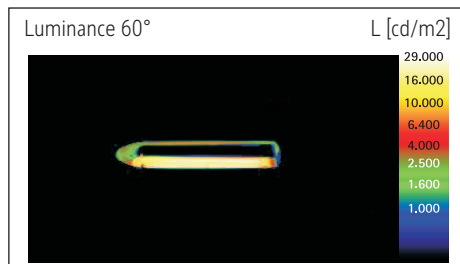

Luminaire de bureau basse consommation MAULatlantic

- **Meilleur éclairage possible en relation prix/performance**
- **Sigle GS (sécurité contrôlée) Intertek**
- **Luminaire professionnel, haute qualité d'éclairage**
- **Discret : la tête allongée et les bras filigranes en forme de parallélogramme s'intègrent décemment dans tout environnement**
- **3 couleurs au choix : blanc, noir ou argenté**
- **Concept technique de sécurité signé MAUL**
- Tête munie d'un réflecteur assurant une répartition optimale de l'éclairage
- Douille d'ampoule : culot G23
- Tête orientable en 3 dimensions
- Source lumineuse remplaçable, appareil de commande remplaçable par un électricien
- Emballage recyclable