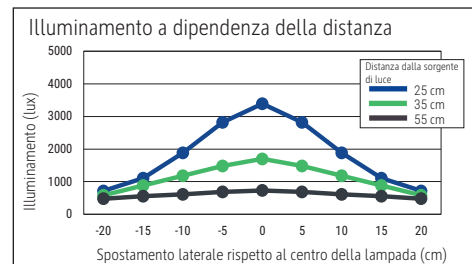

Lampada a risparmio energetico MAULatlantic

- **Ottima prestazione luminosa nel rapporto qualità/prezzo**
- **Marchio GS Intertek: sicurezza testata**
- **Lampada da posto di lavoro professionale, luce di alta qualità**
- **Design semplice: testa allungata, braccio a parallelogramma filigrano, adatta a qualsiasi tipo di ambiente**
- **Disponibile in 3 colori: bianco, nero o argento**
- **Concetto di sicurezza tecnica Made by MAUL**
- Riflettore per un utilizzo ottimale della luce
- Portalampada: attacco G23
- Regolazione testa tridimensionale
- Sorgente luminosa sostituibile, alimentatore sostituibile da personale qualificato
- Confezione riciclabile