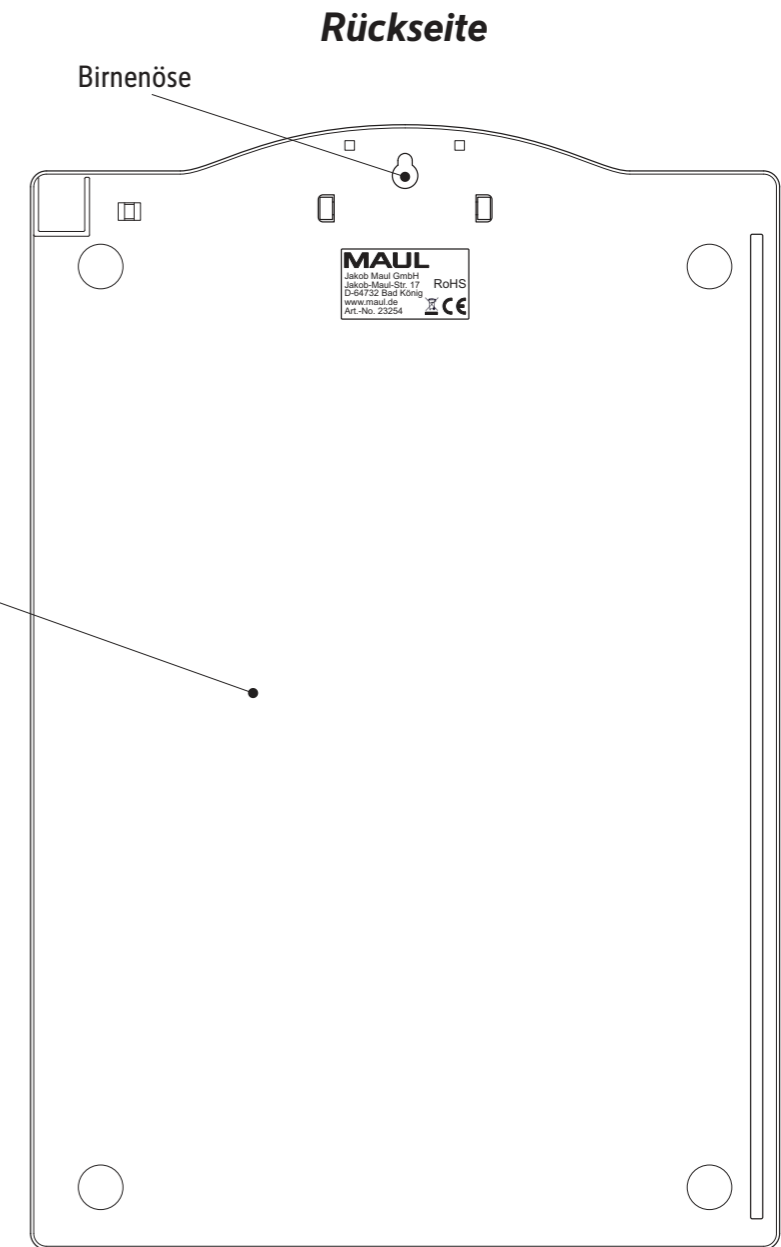

Technisches Datenblatt / Technical Datasheet

Art.-No. 23254

Klemmweite: 10 mm

Abmaße Produkt: **L x B x H**
 353 x 235 x 28 mm
 Gewicht kompl.: 0,300 kg

Verp. Abmaße: L x B x H (1 Stck. im Karton)
 355 x 240 x 35 mm
 Gewicht kompl.: 0,412 kg