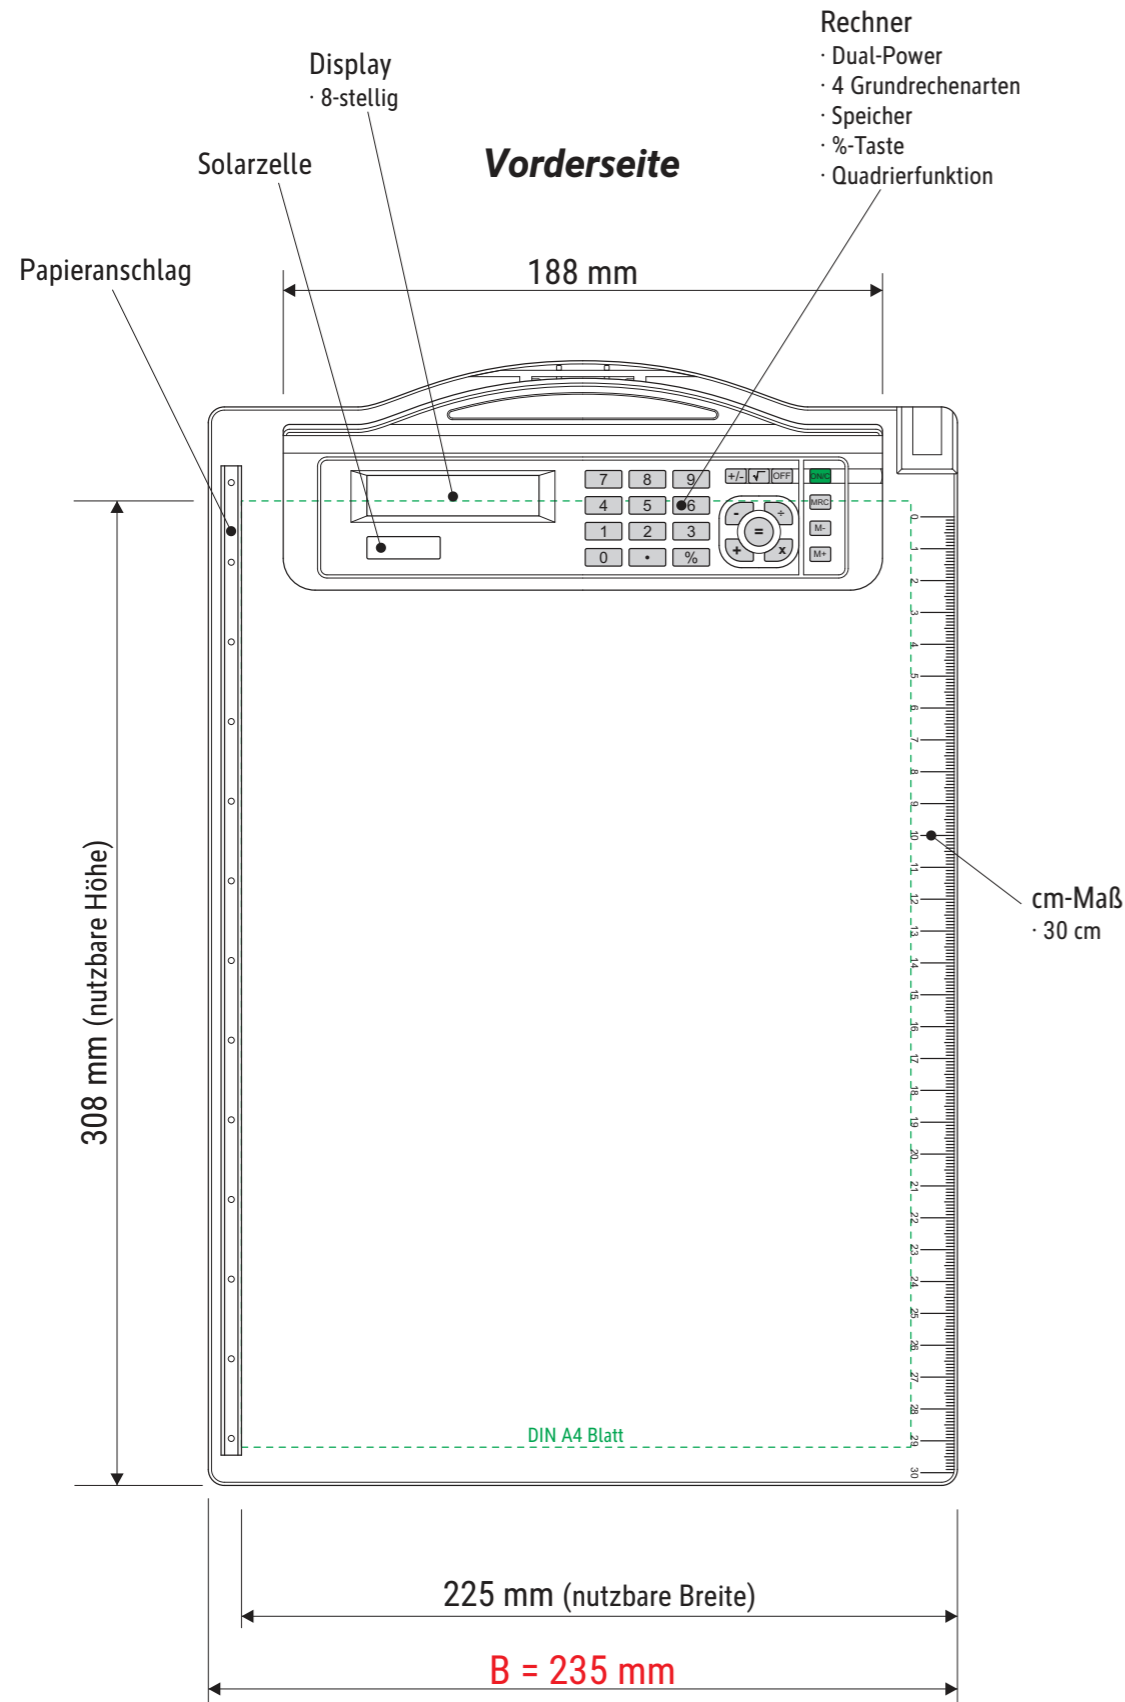

Technisches Datenblatt / Technical Datasheet

Art.-No. 23254

Klemmweite: 10 mm

Abmaße Produkt: **L x B x H**
 353 x 235 x 28 mm
 Gewicht kompl.: 0,300 kg

Verp. Abmaße: L x B x H (1 Stck. im Karton)
 355 x 240 x 35 mm
 Gewicht kompl.: 0,412 kg