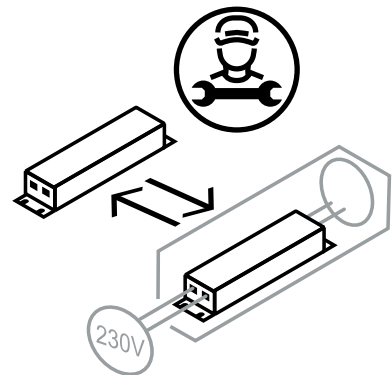

MAULatlantic LED 820 35

www.maul.de

DE: Dieses Produkt enthält eine Lichtquelle der Energieeffizienzklasse < D >

BG: Този продукт съдържа един светлинен източник от клас на енергийна ефективност < D >

CZ: Tento výrobek obsahuje světelný zdroj s třídou energetické účinnosti < D >