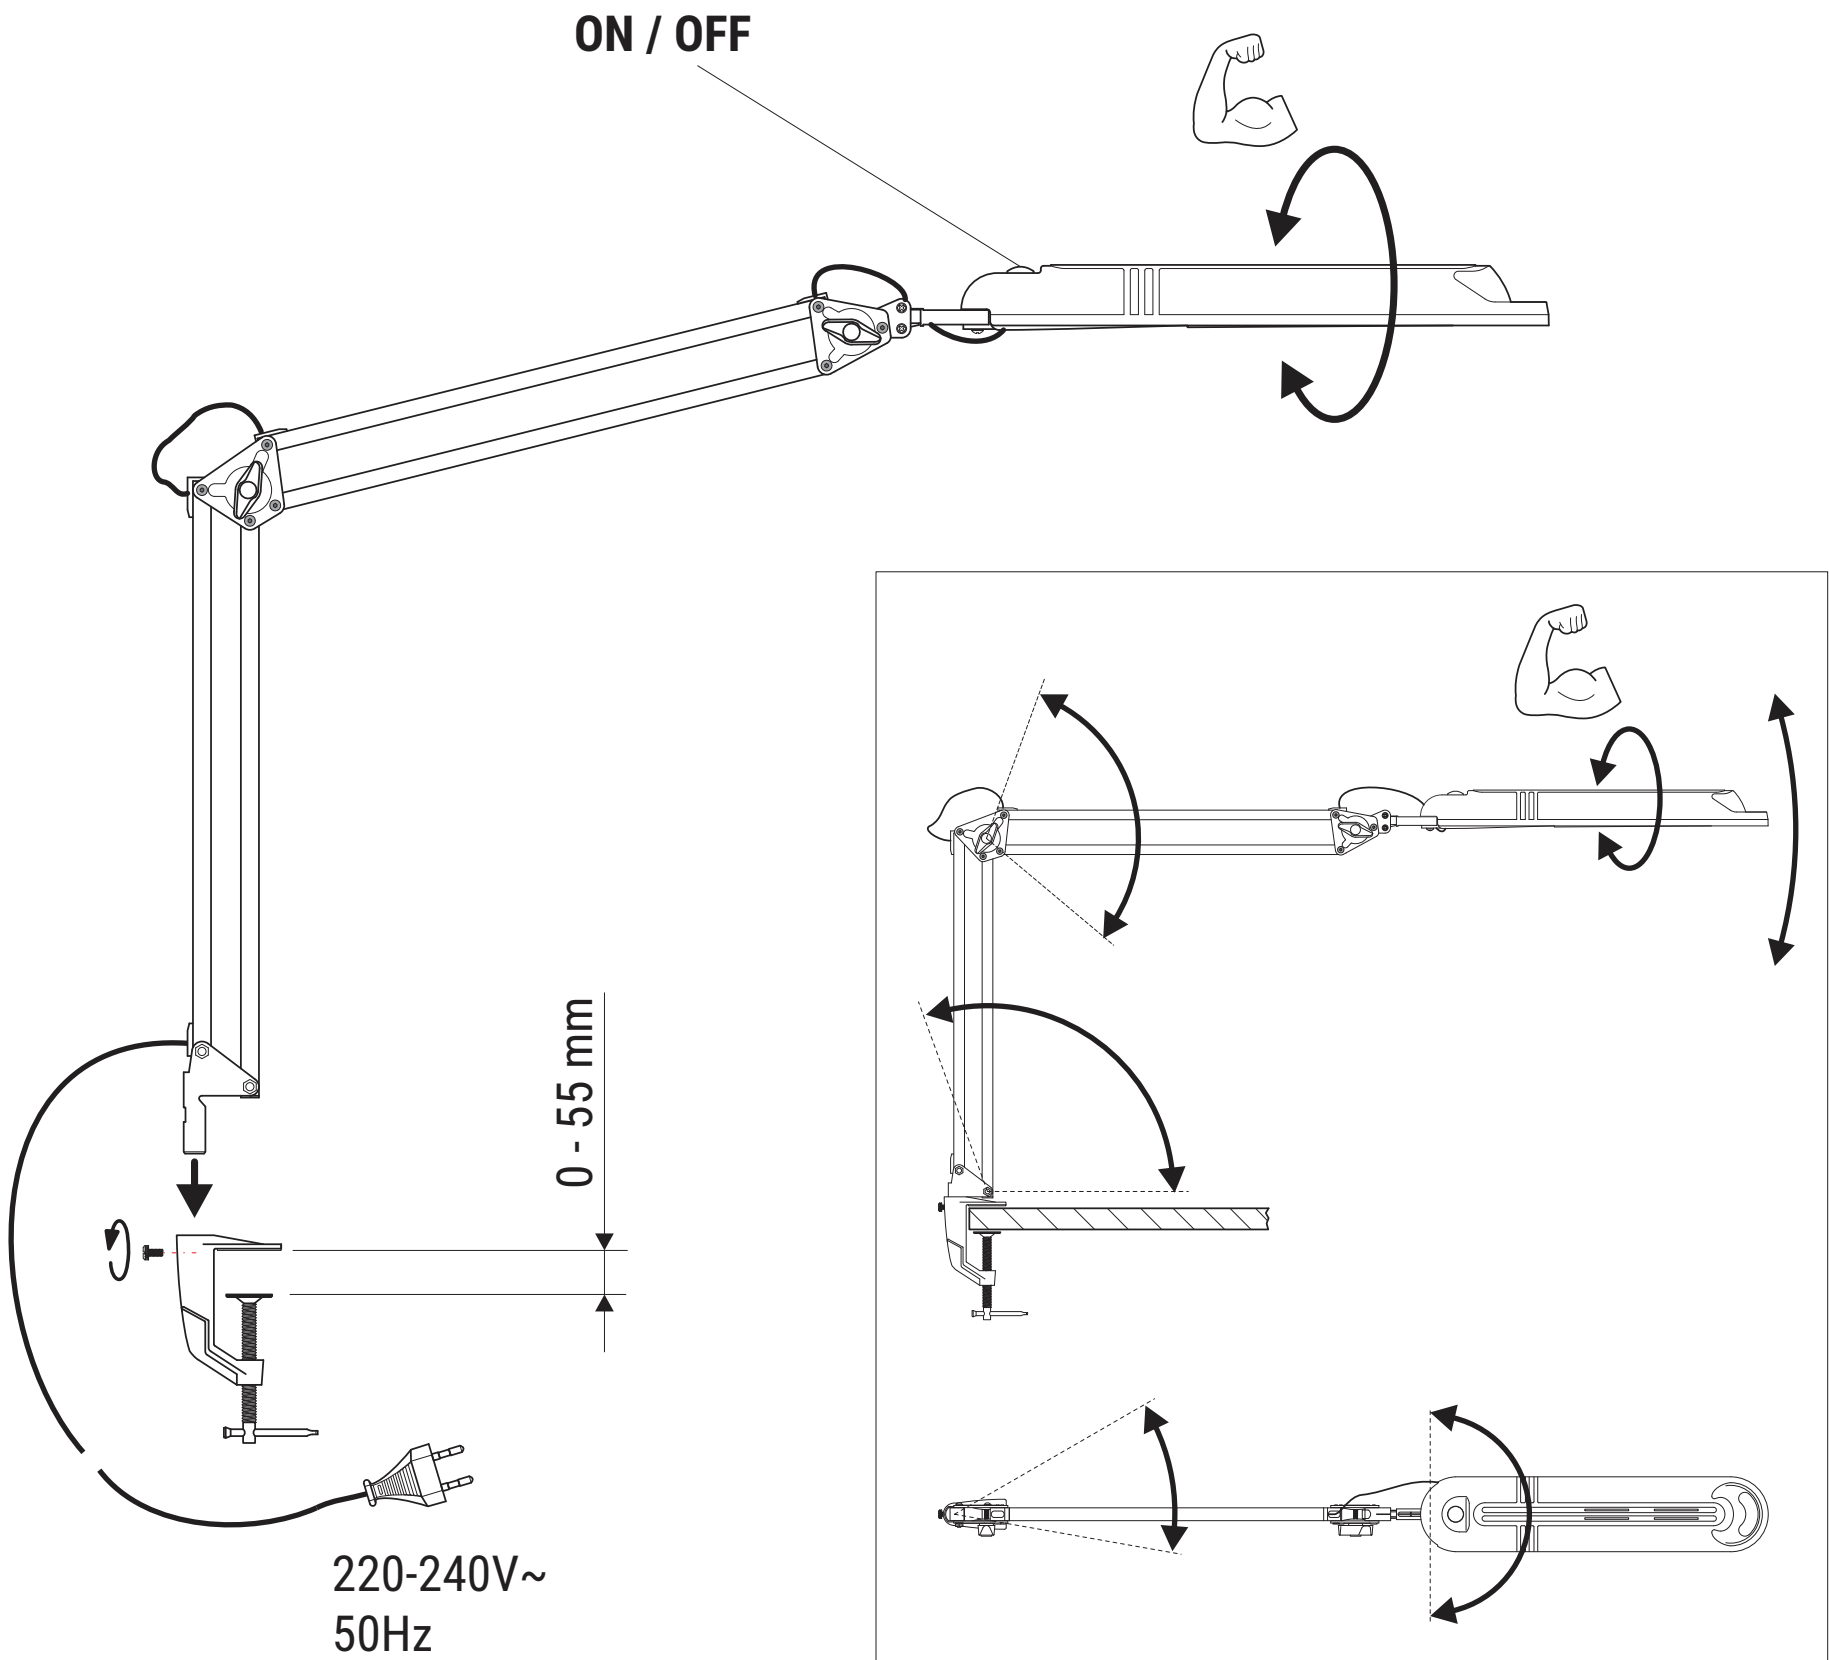

MAULatlantic LED 820 35

www.maul.de

DE: Dieses Produkt enthält eine Lichtquelle der Energieeffizienzklasse < D >

BG: Този продукт съдържа един светлинен източник от клас на енергийна ефективност < D >

CZ: Tento výrobek obsahuje světelný zdroj s třídou energetické účinnosti < D >