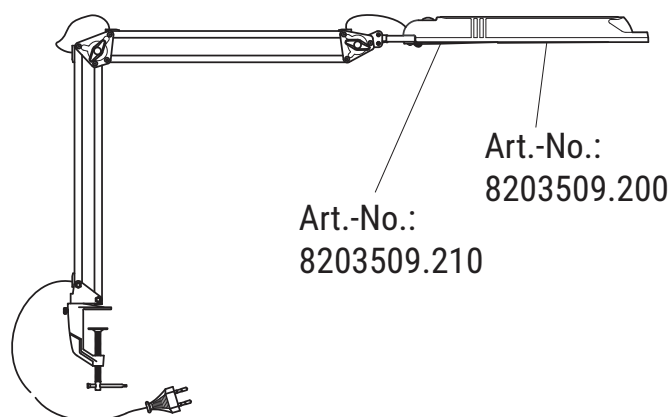

TR: Bu ürün < D > enerji verimlilik sınıfında bir ışık kaynağı içerir

UA: Цей виріб містить джерело світла з класом енергоспоживання < D >

Ersatzteile (spare parts):

Art.-No.: 8203509.210

1 x

4 x

Art.-No.: 8203509.200