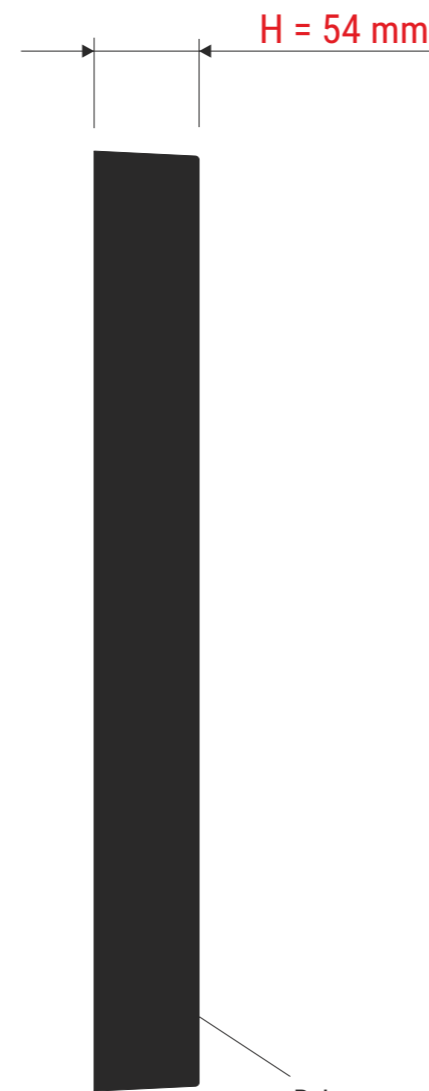

Technisches Datenblatt / Technical Datasheet

Art.-No. 90548

Abdeckung:
· aus flachem Mineralglas
· 1,3 mm stark

· Funkuhr
· automatische Synchronisation mit dem DCF77-Signal
· automatische Zeitumstellung

· Ziffernblatt in weiß
· mit Minuten- und Stundeneinheiten
· arabische Ziffern in schwarz

Rahmen:
· aus bruchfestem Kunststoff
· schwarz

inkl. 1 Stck. Batterie (1,5V; AA)

Abmaße Produkt: **L x B x H**
477 x 477 x 54 mm
Gewicht kompl.: 1,499 kg

Verp. Abmaße: L x B x H
490 x 490 x 65 mm
Gewicht kompl.: 1,868 kg