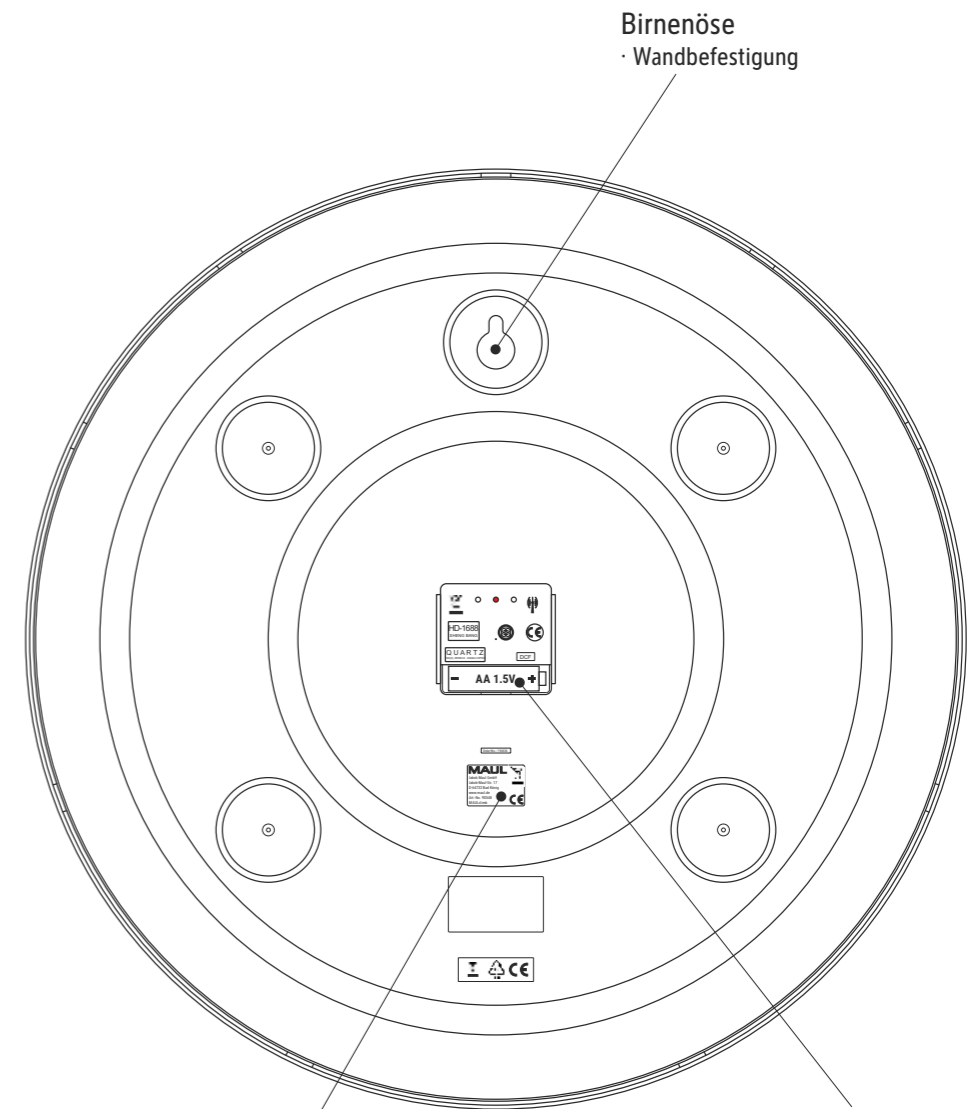

Technisches Datenblatt / Technical Datasheet

Art.-No. 90548

Abdeckung:
· aus flachem Mineralglas
· 1,3 mm stark

· Funkuhr
· automatische Synchronisation mit dem DCF77-Signal
· automatische Zeitumstellung

· Ziffernblatt in weiß
· mit Minuten- und Stundeneinheiten
· arabische Ziffern in schwarz

Rahmen:
· aus bruchfestem Kunststoff
· schwarz

inkl. 1 Stck. Batterie (1,5V; AA)

Abmaße Produkt: **L x B x H**
477 x 477 x 54 mm
Gewicht kompl.: 1,499 kg

Verp. Abmaße: L x B x H
490 x 490 x 65 mm
Gewicht kompl.: 1,868 kg