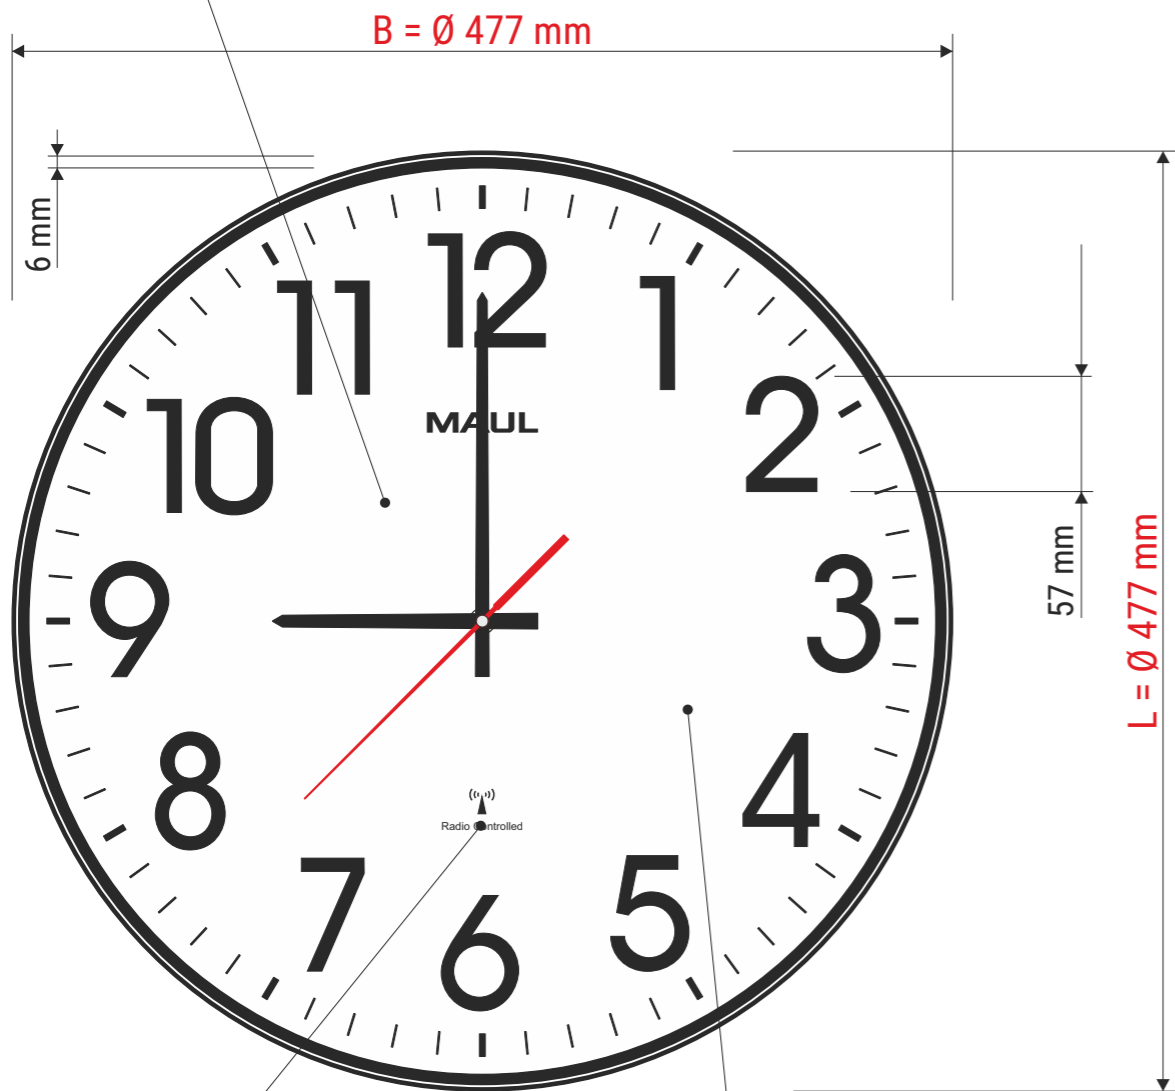

Technisches Datenblatt / Technical Datasheet

Art.-No. 90548

Abdeckung:
· aus flachem Mineralglas
· 1,3 mm stark

· Funkuhr
· automatische Synchronisation mit dem DCF77-Signal
· automatische Zeitumstellung

· Ziffernblatt in weiß
· mit Minuten- und Stundeneinheiten
· arabische Ziffern in schwarz

Rahmen:
· aus bruchfestem Kunststoff
· schwarz

inkl. 1 Stck. Batterie (1,5V; AA)

Abmaße Produkt: **L x B x H**
477 x 477 x 54 mm
Gewicht kompl.: 1,499 kg

Verp. Abmaße: L x B x H
490 x 490 x 65 mm
Gewicht kompl.: 1,868 kg