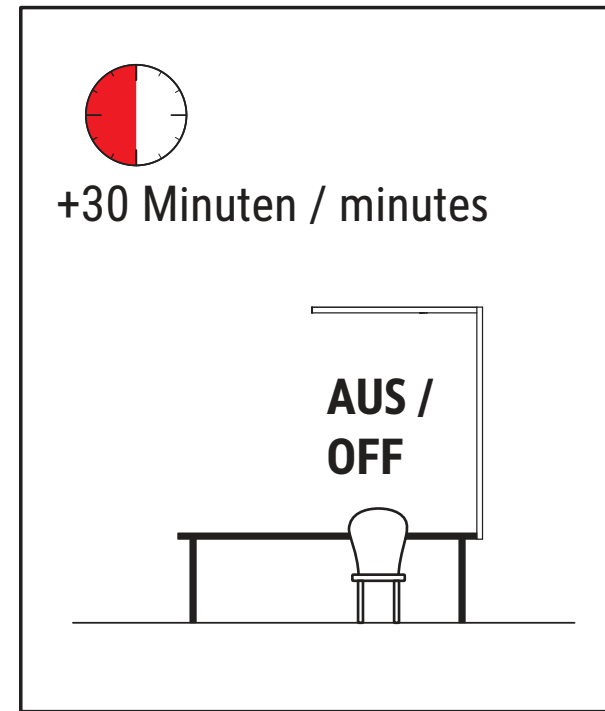

A

Bewegungssensor / Motion Sensor