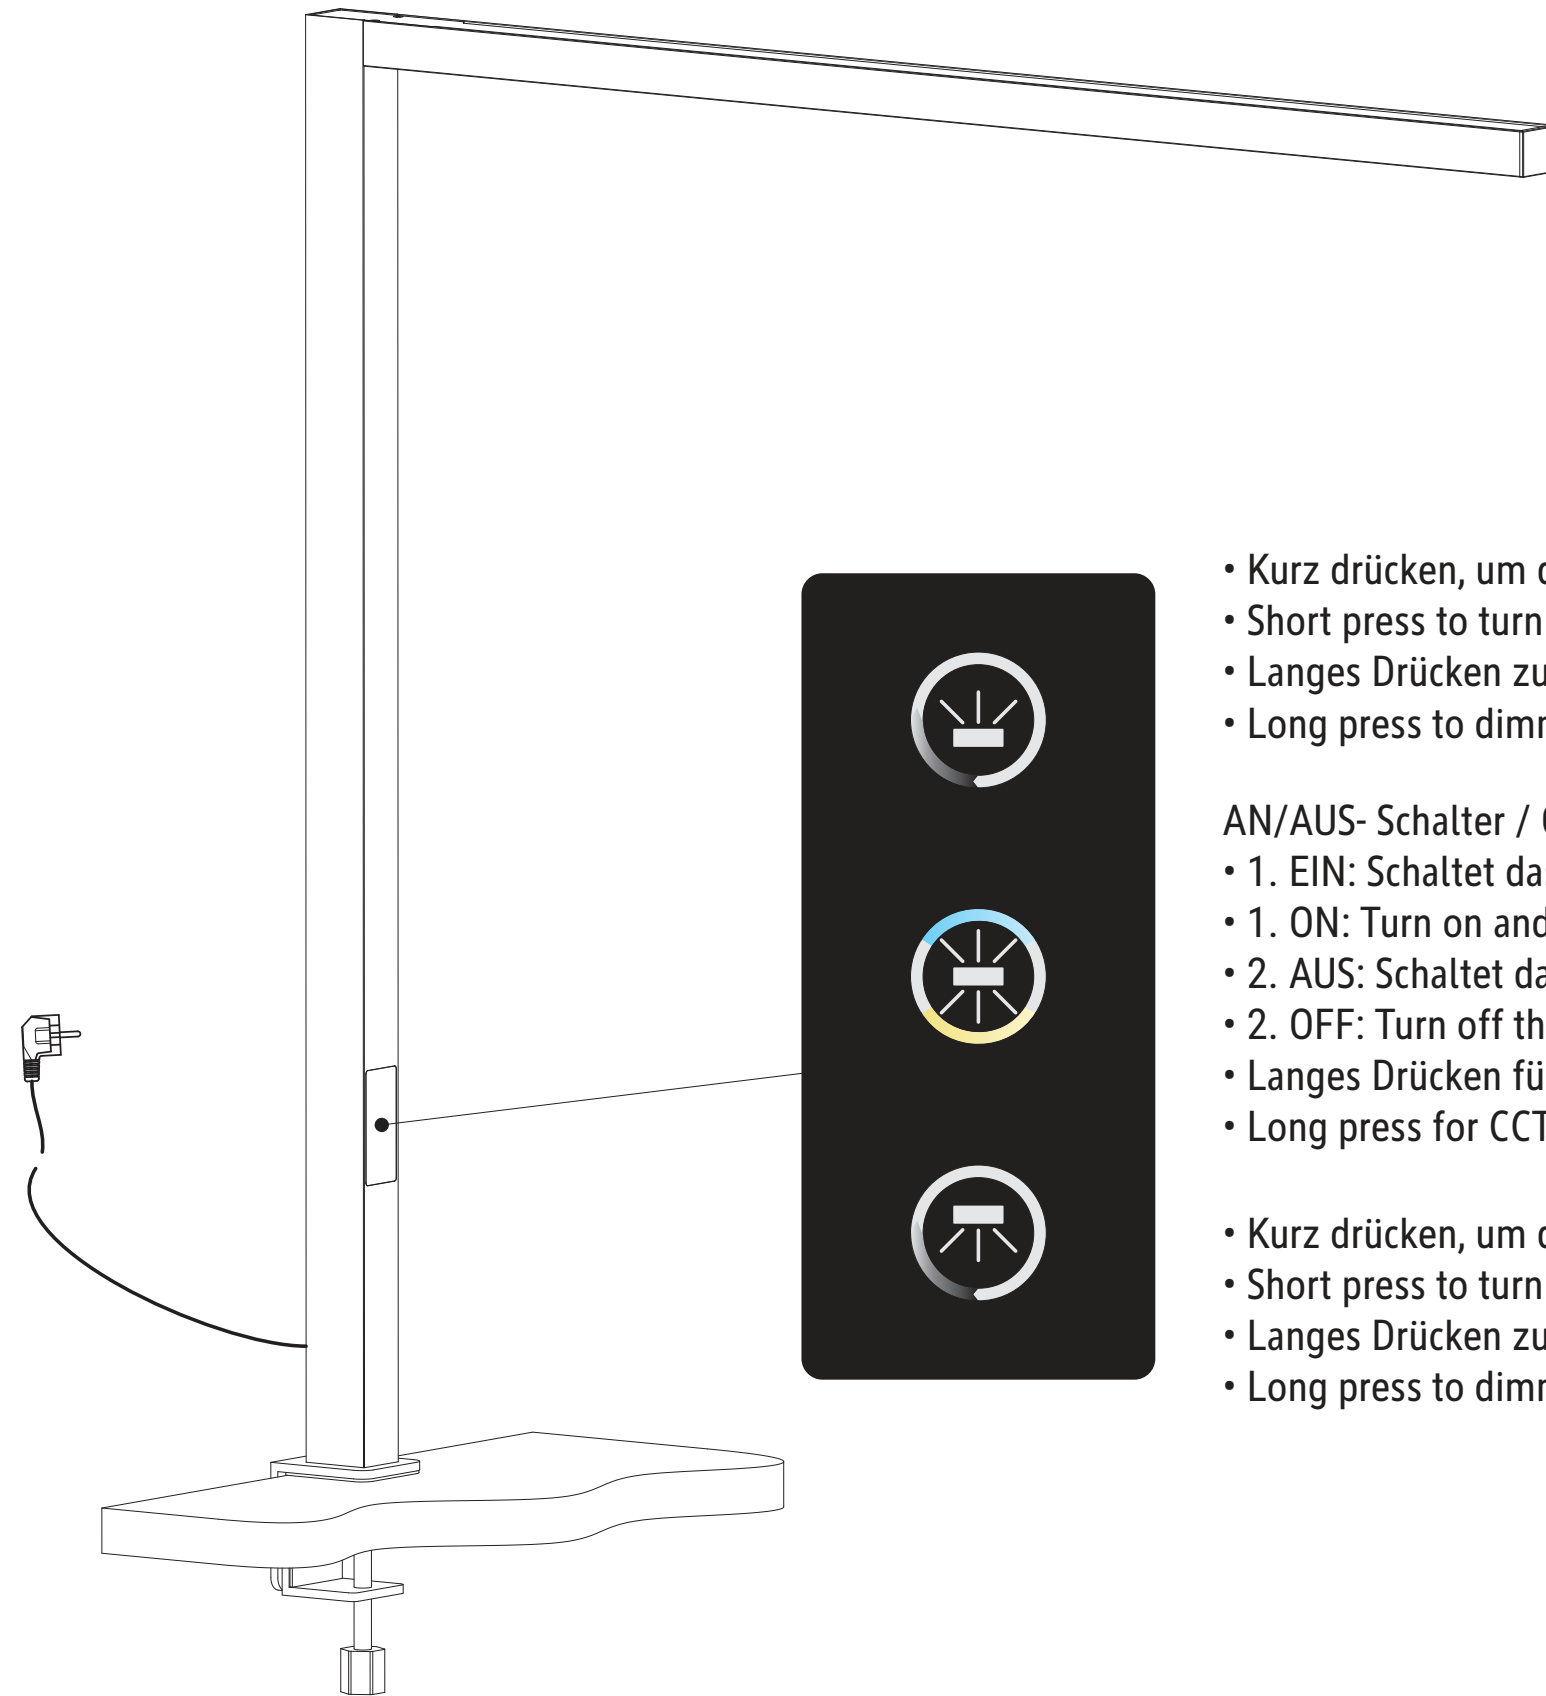

5

- Kurz drücken, um das indirekte Licht ein- oder auszuschalten.
- Short press to turn ON/OFF the indirect light.
- Langes Drücken zum Dimmen.
- Long press to dimming.

AN/AUS- Schalter / ON/OFF switch

- 1. EIN: Schaltet das Licht ein und behält automatisch den vorherigen Status bei.
- 1. ON: Turn on and will keep light same as previous status automatically.
- 2. AUS: Schaltet das Licht aus.
- 2. OFF: Turn off the light.
- Langes Drücken für CCT-Änderung (nur für Farb-Dimmung).
- Long press for CCT change (only for color dimming)