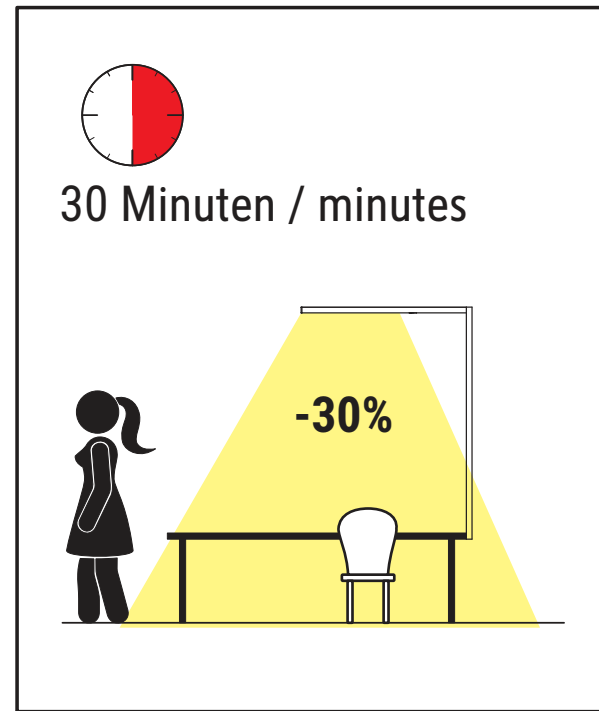

A

Bewegungssensor / Motion Sensor