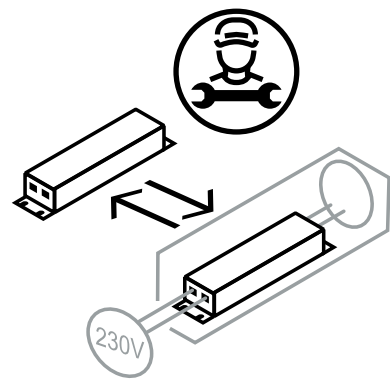

www.maul.de