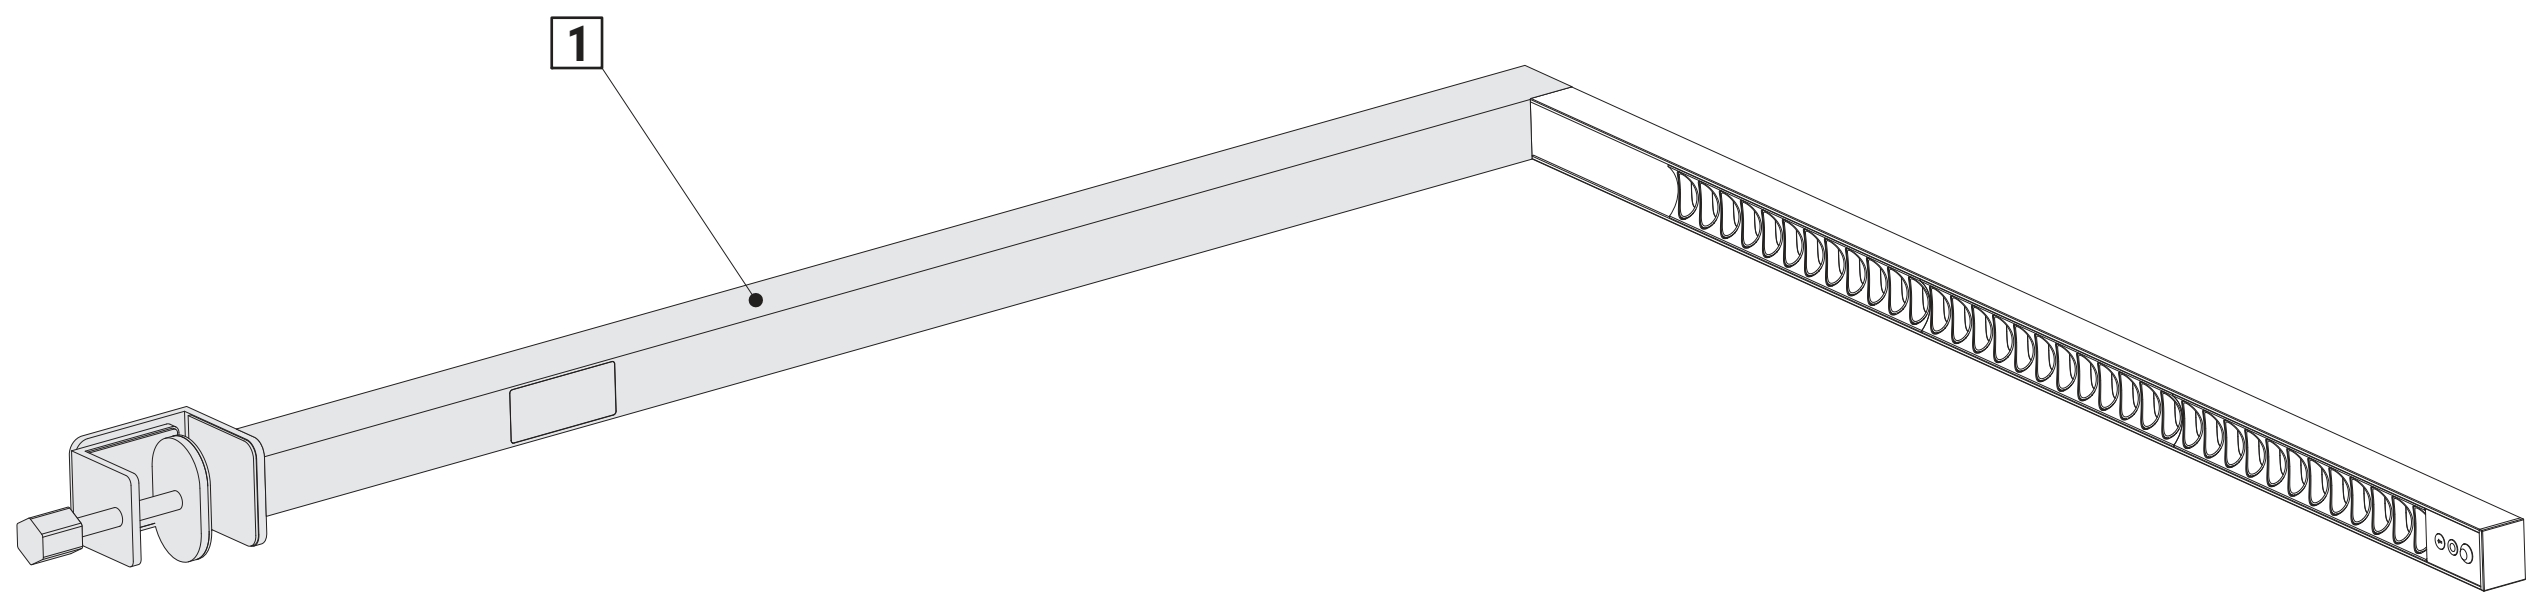

5

- Kurz drücken, um das indirekte Licht ein- oder auszuschalten.
- Short press to turn ON/OFF the indirect light.
- Langes Drücken zum Dimmen.
- Long press to dimming.

AN/AUS- Schalter / ON/OFF switch

- 1. EIN: Schaltet das Licht ein und behält automatisch den vorherigen Status bei.
- 1. ON: Turn on and will keep light same as previous status automatically.
- 2. AUS: Schaltet das Licht aus.
- 2. OFF: Turn off the light.
- Langes Drücken für CCT-Änderung (nur für Farb-Dimmung).
- Long press for CCT change (only for color dimming)