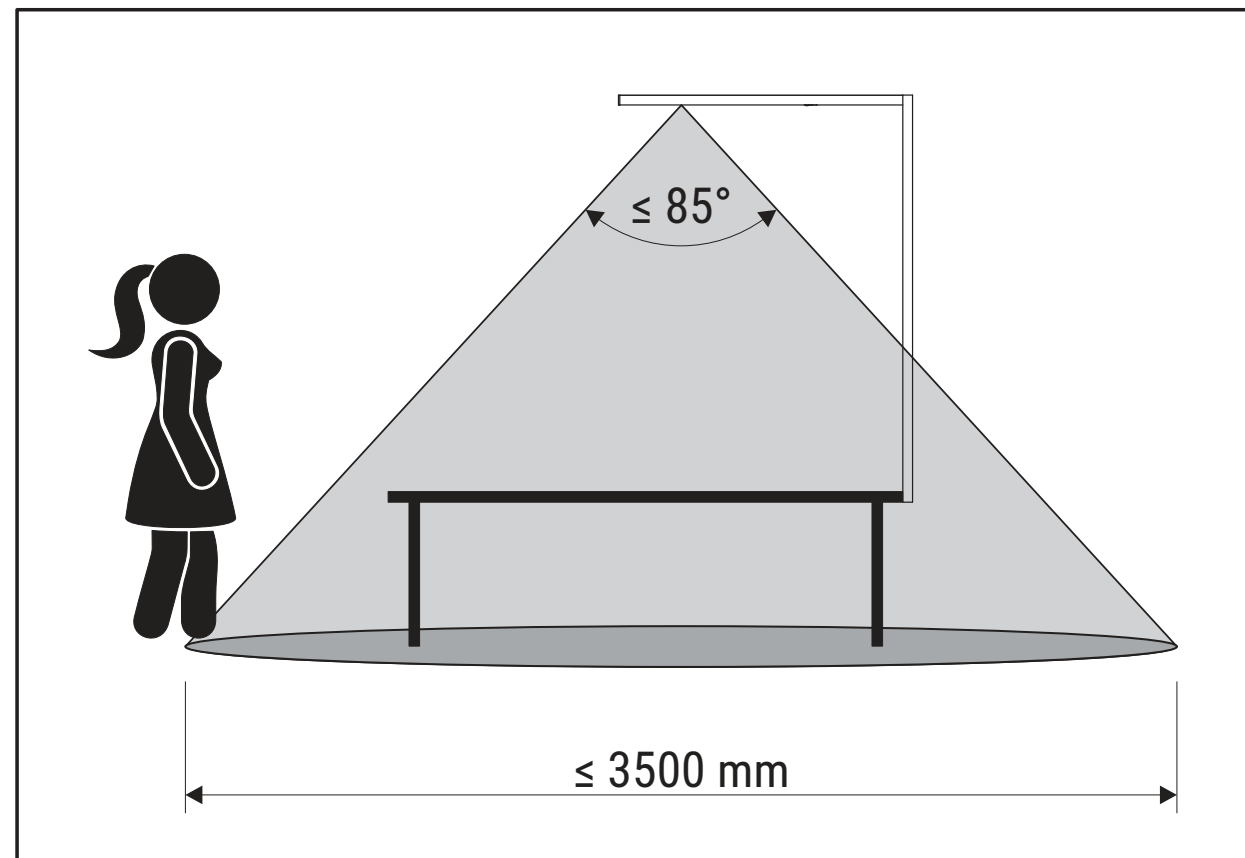

A

Bewegungssensor / Motion Sensor