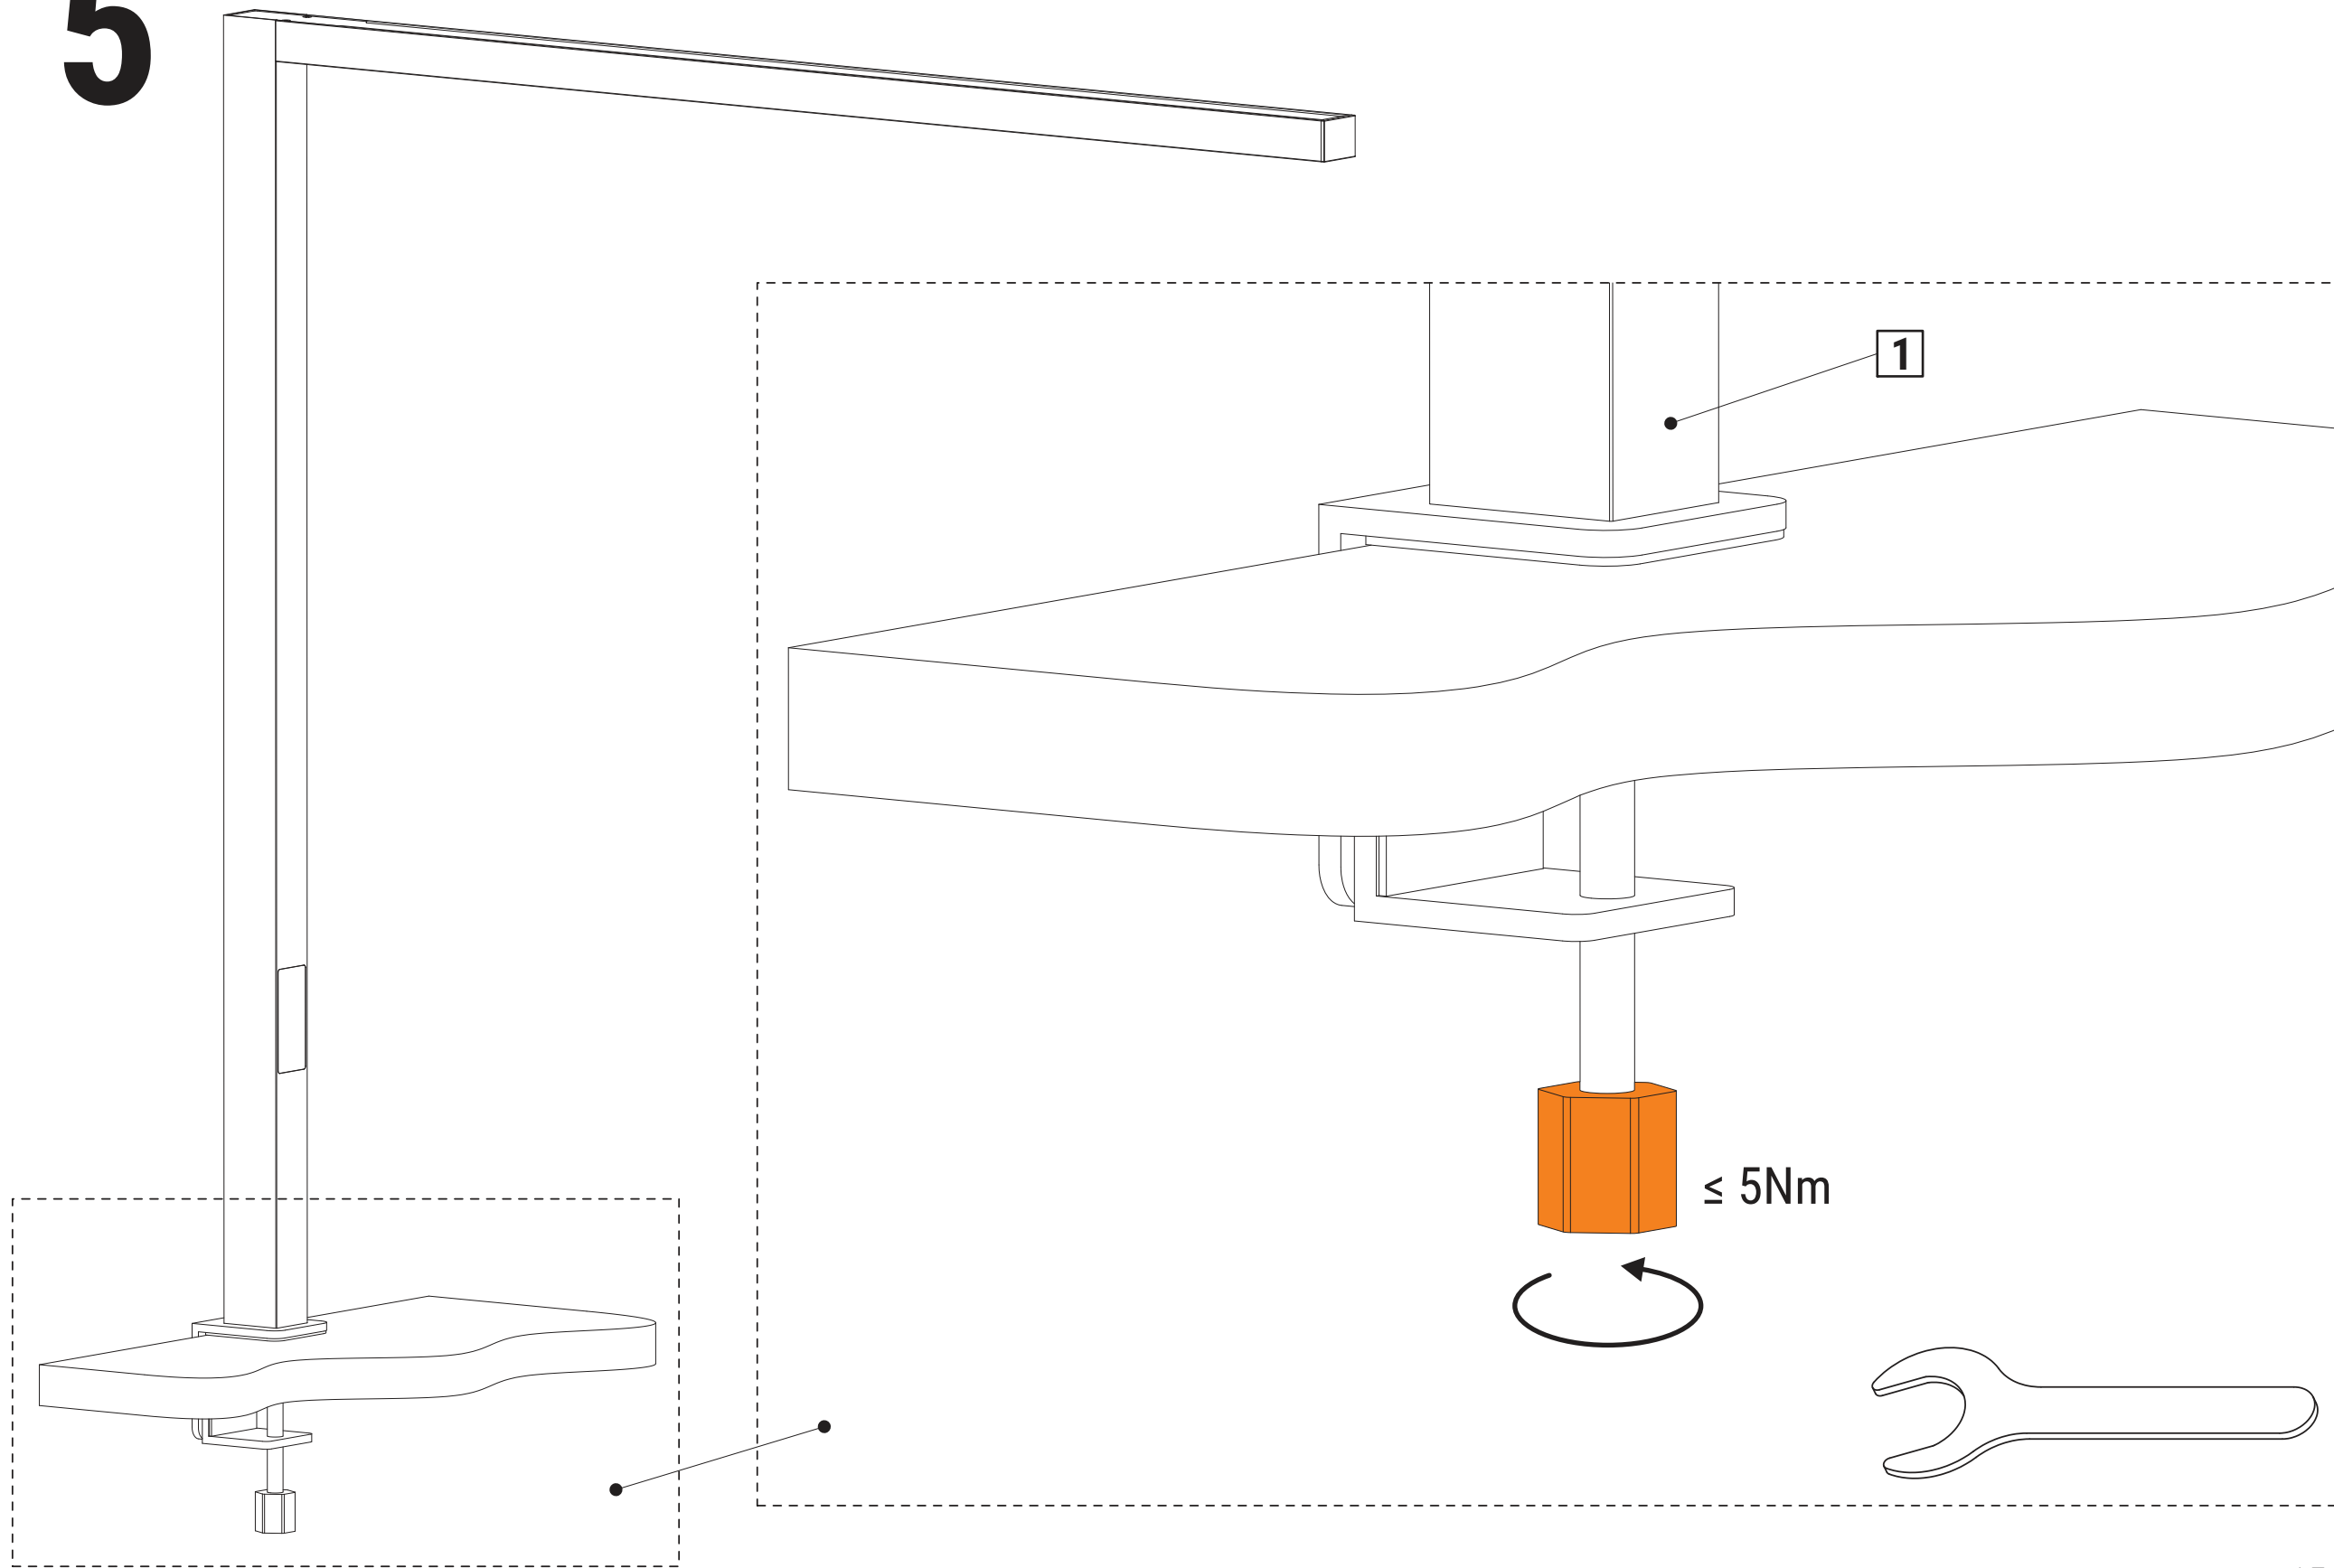

5

- Kurz drücken, um das indirekte Licht ein- oder auszuschalten.
- Short press to turn ON/OFF the indirect light.
- Langes Drücken zum Dimmen.
- Long press to dimming.

AN/AUS- Schalter / ON/OFF switch

- 1. EIN: Schaltet das Licht ein und behält automatisch den vorherigen Status bei.
- 1. ON: Turn on and will keep light same as previous status automatically.
- 2. AUS: Schaltet das Licht aus.
- 2. OFF: Turn off the light.
- Langes Drücken für CCT-Änderung (nur für Farb-Dimmung).
- Long press for CCT change (only for color dimming)