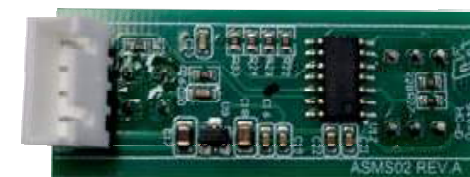

A

Bewegungssensor / Motion Sensor

B

Tageslicht-Sensor / Daylight Sensor

Ersatzteile (spare parts):

2 x Art.-No.: 8259509.205

Art.-No.: 8259509.200

Art.-No.: 8259509.210