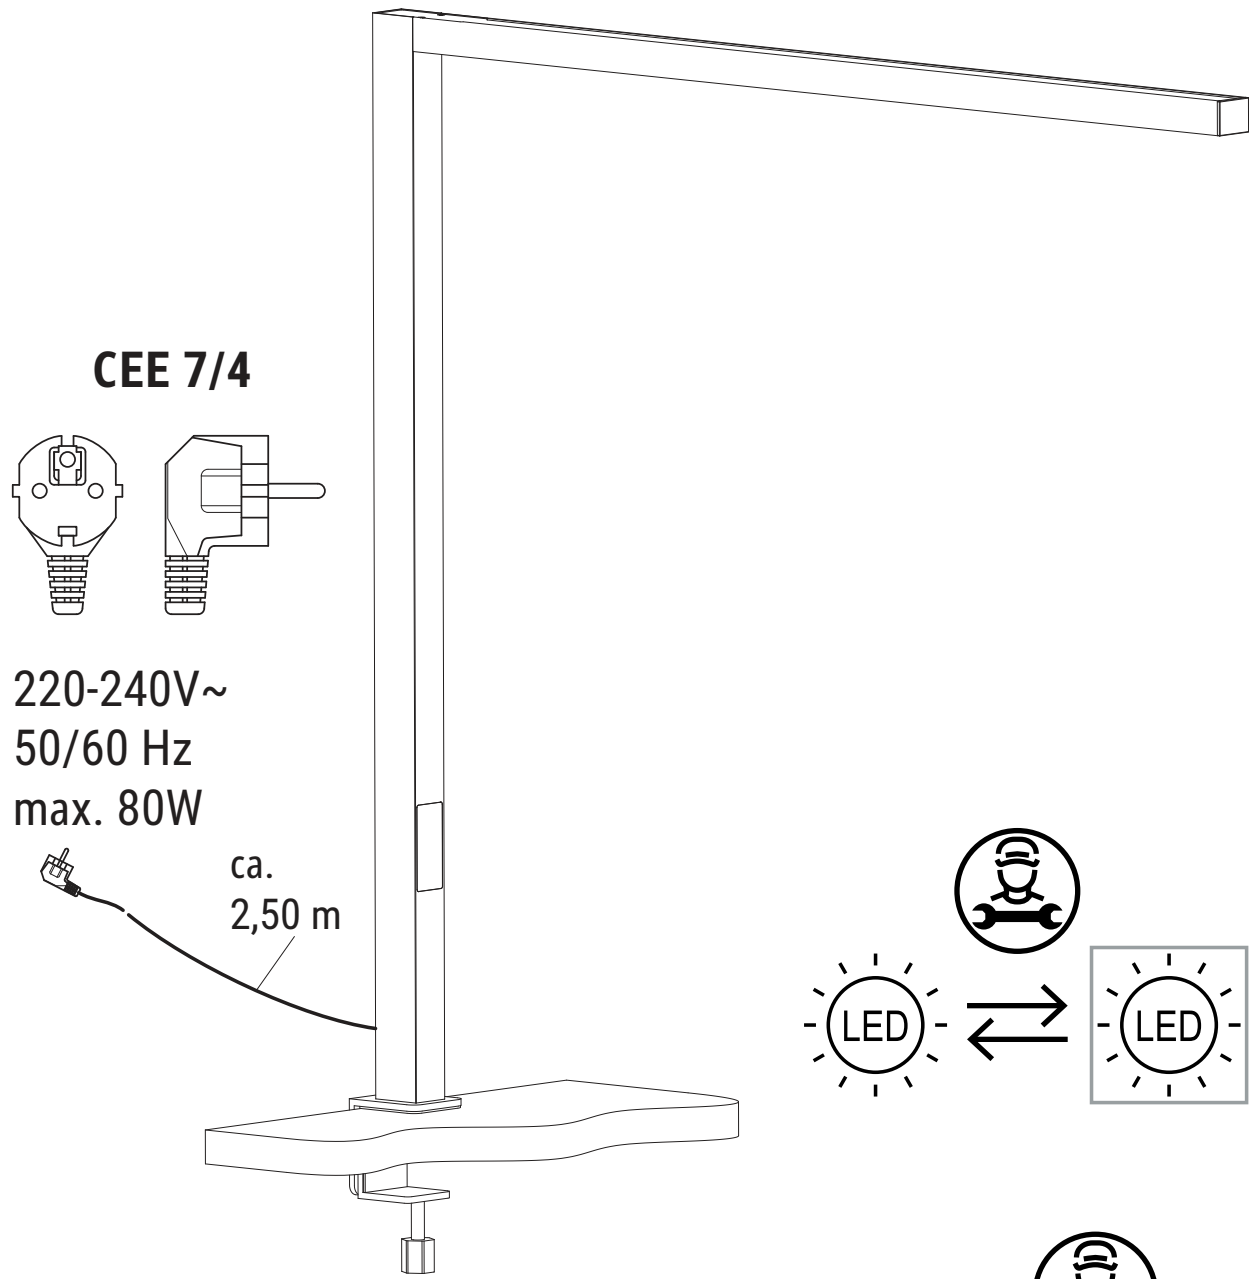

MAULplus 825 96

www.maul.de