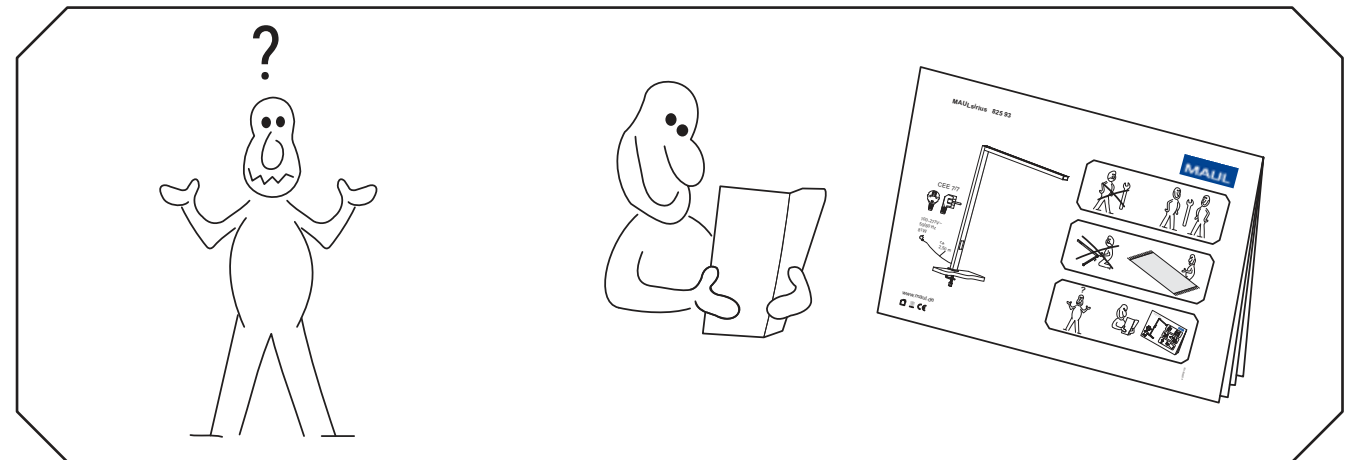

MAULplus 825 96

www.maul.de