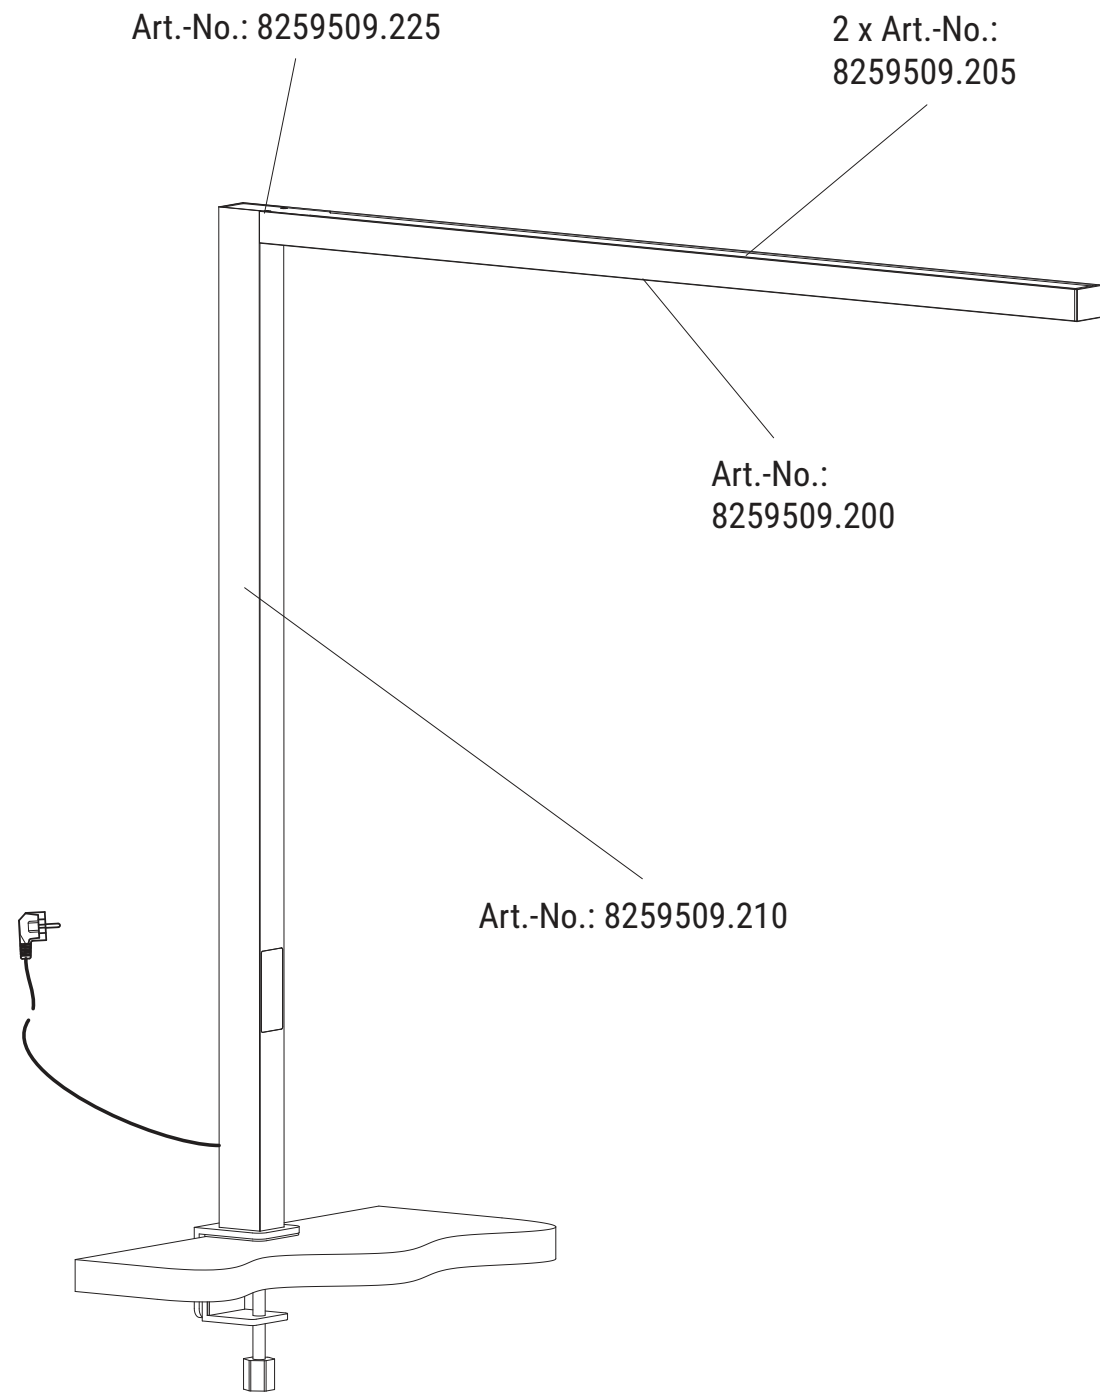

A

Bewegungssensor / Motion Sensor

B

Tageslicht-Sensor / Daylight Sensor

Ersatzteile (spare parts):

2 x Art.-No.: 8259509.205

Art.-No.: 8259509.200

Art.-No.: 8259509.210