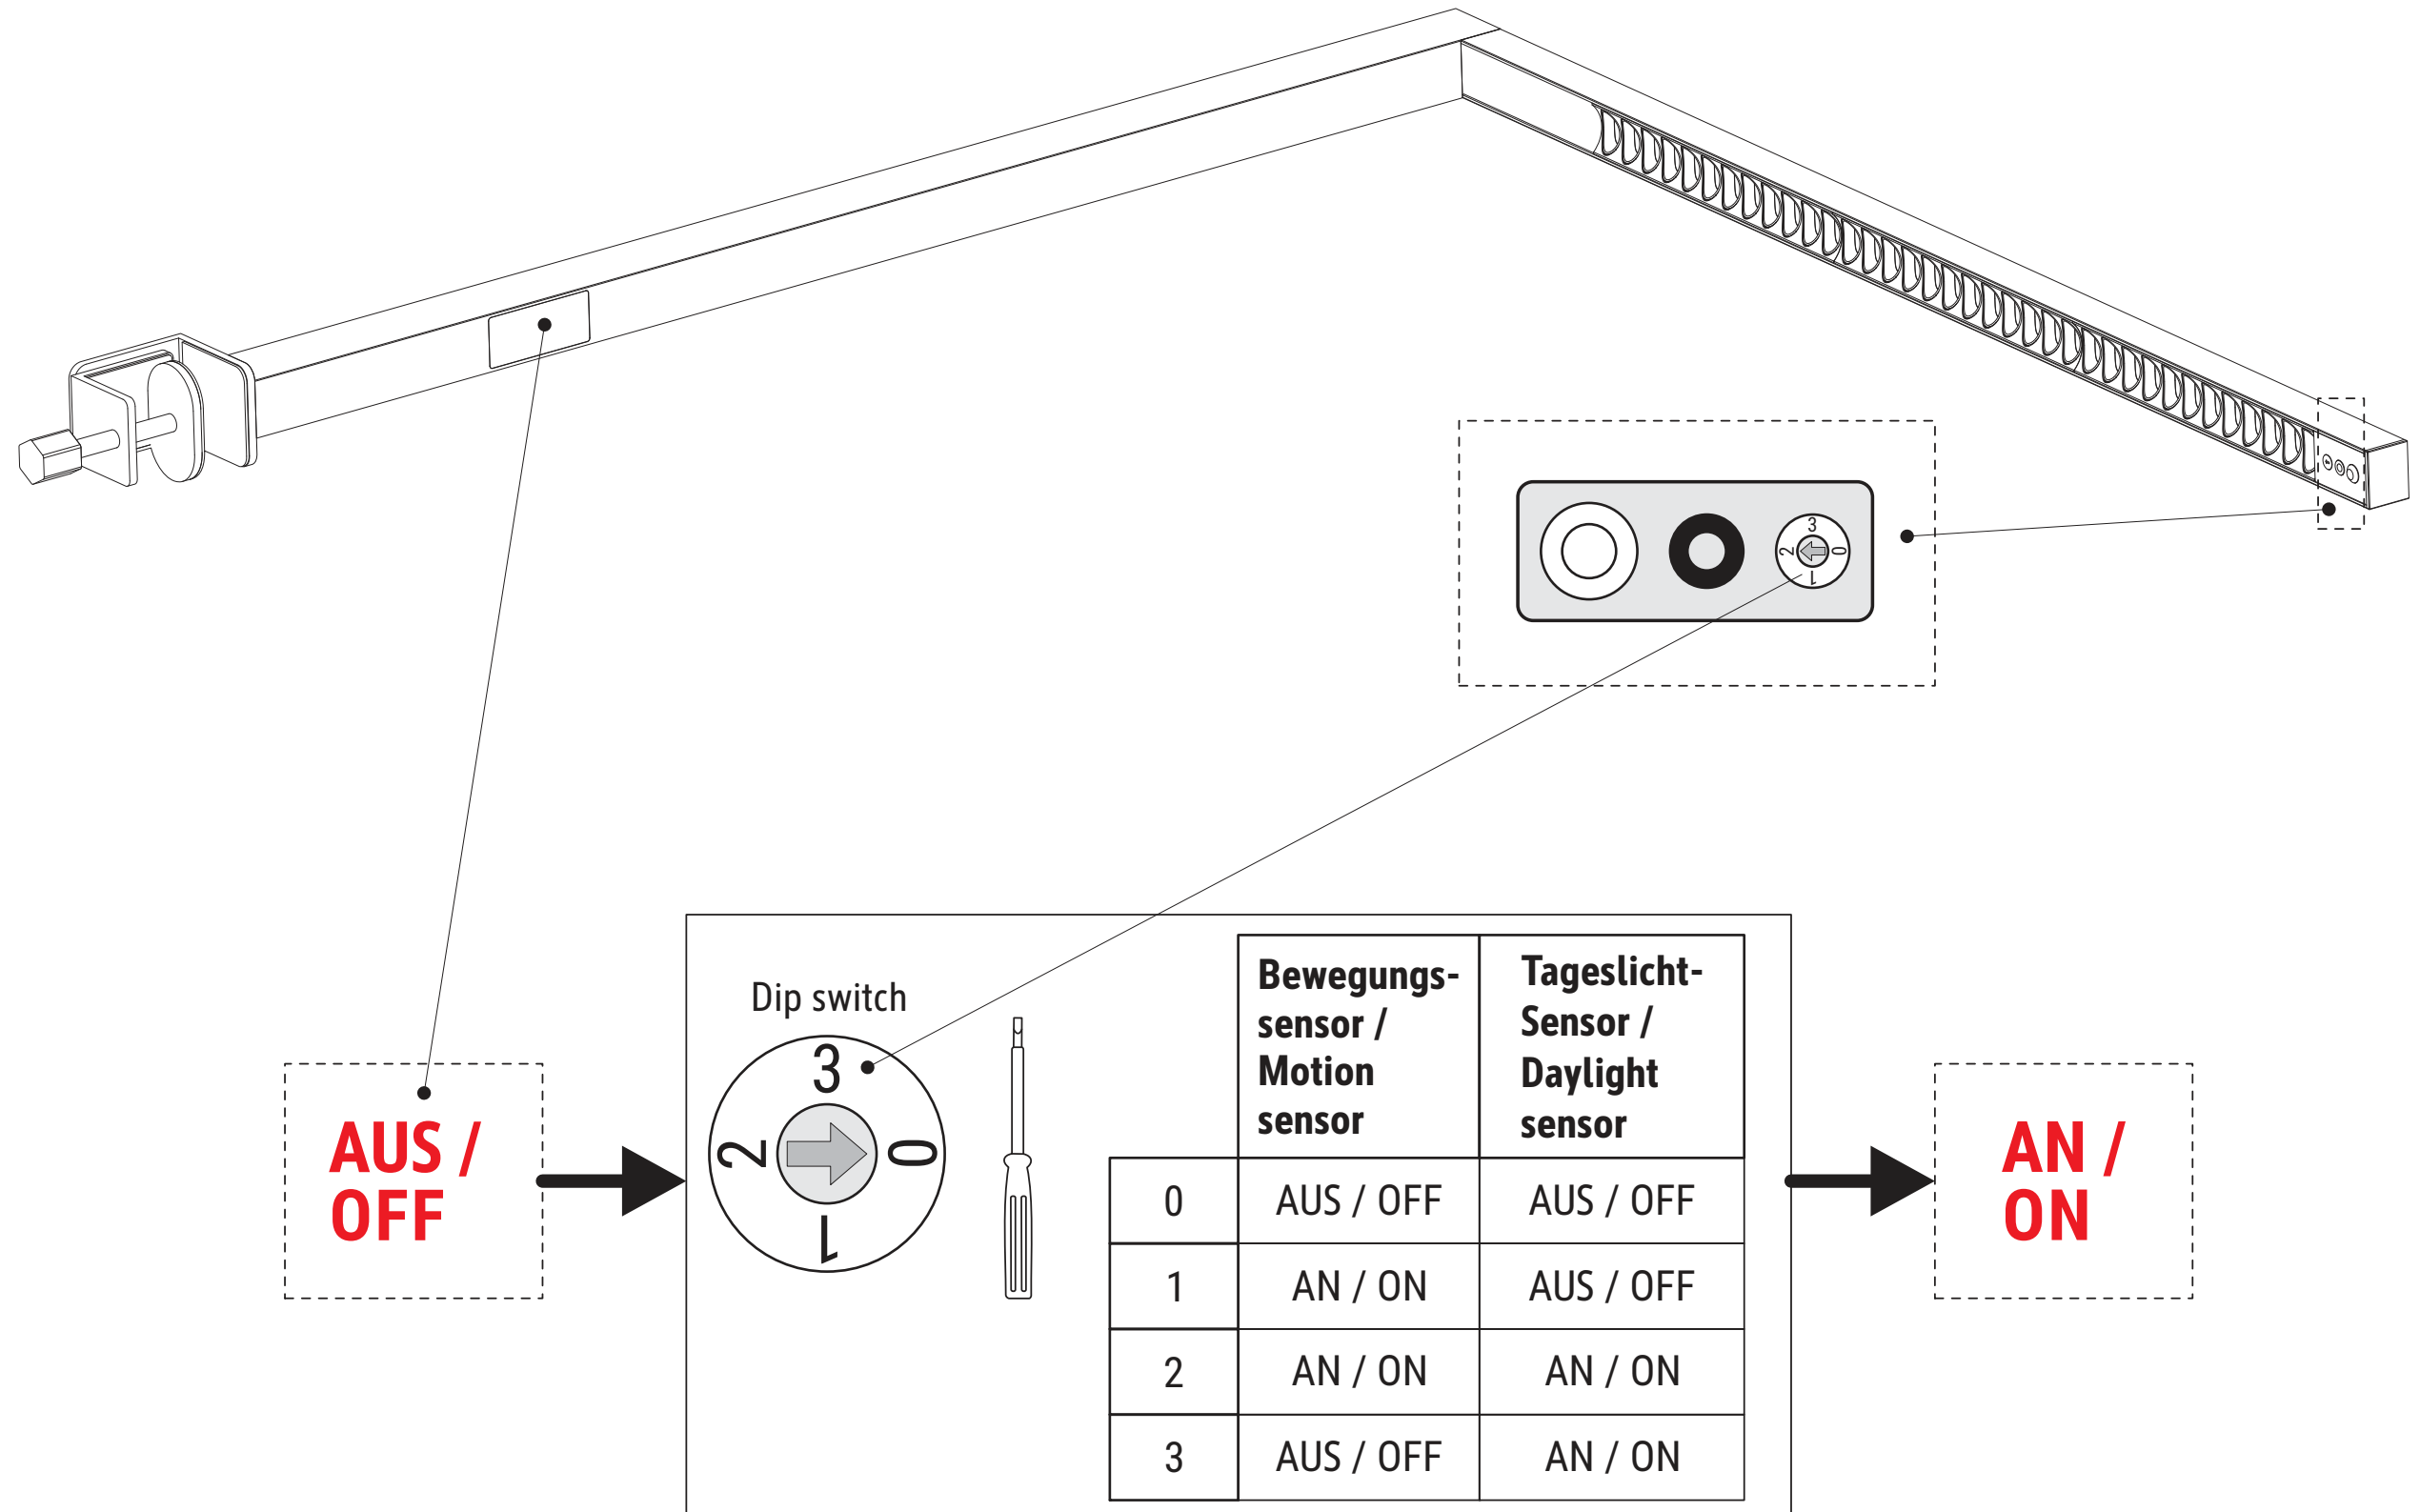

Bewegungssensor / Motion Sensor & Tageslicht-Sensor / Daylight Sensor