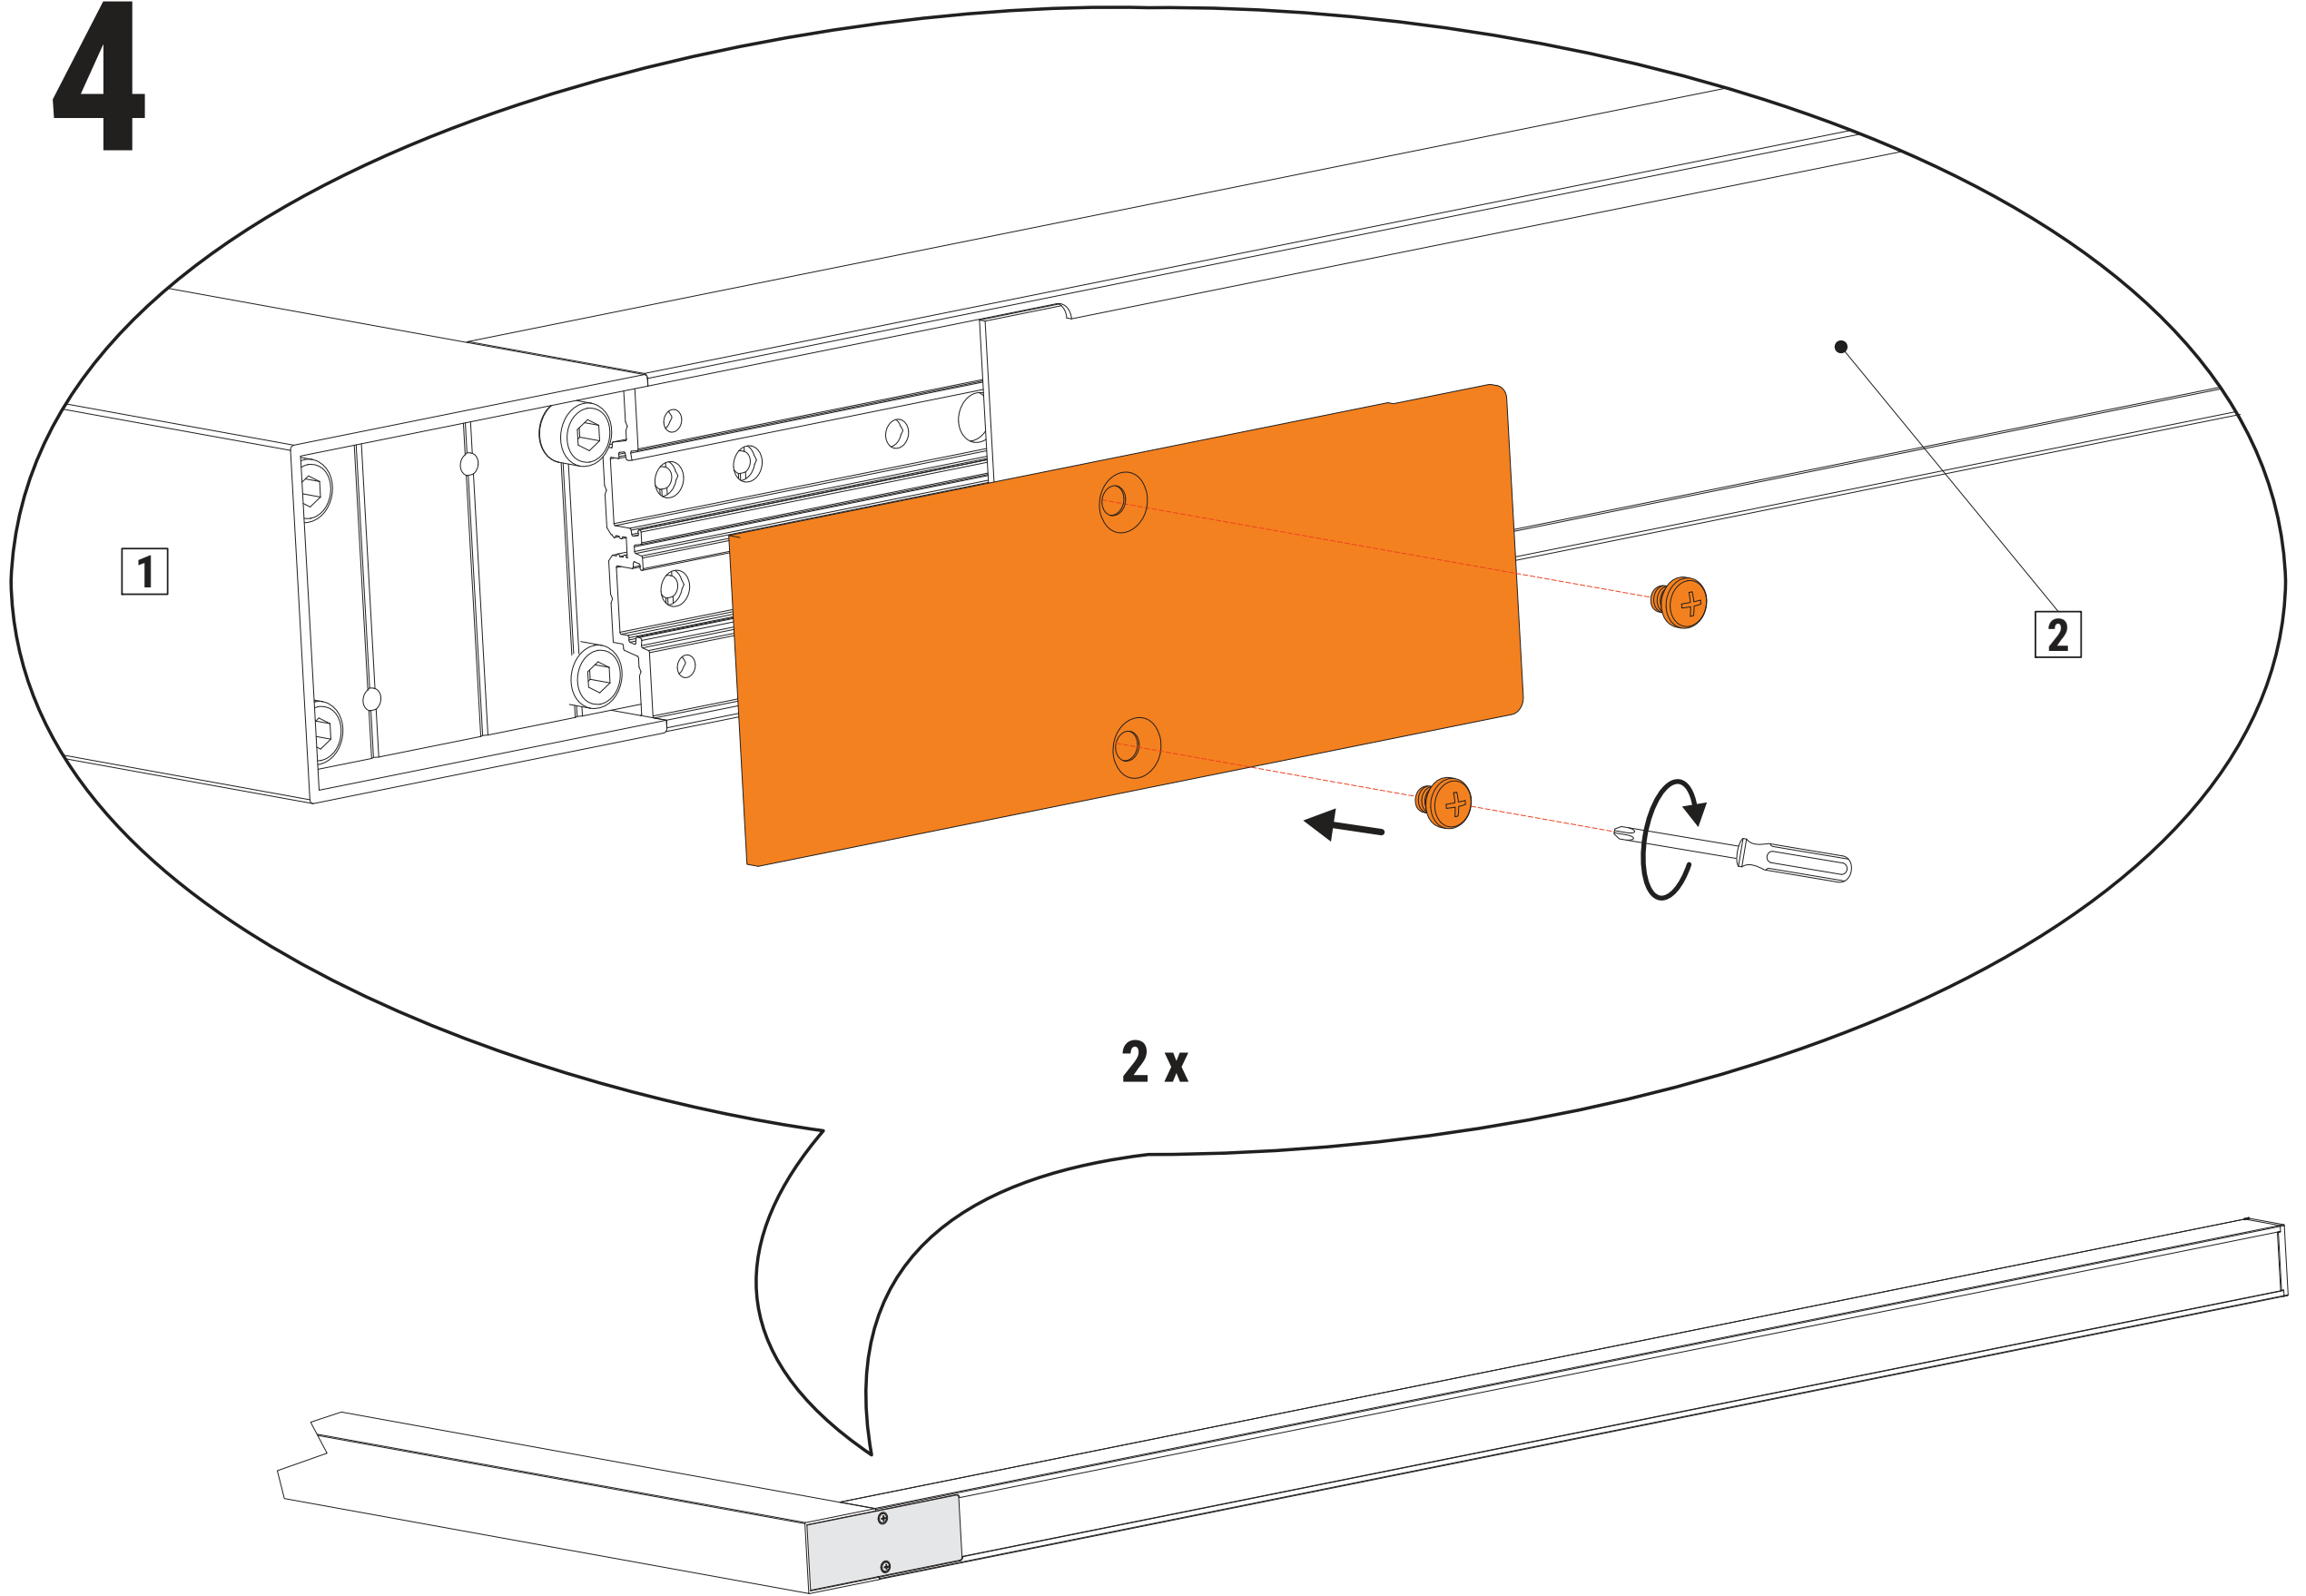

5

- Kurz drücken, um das indirekte Licht ein- oder auszuschalten.
- Short press to turn ON/OFF the indirect light.
- Langes Drücken zum Dimmen.
- Long press to dimming.

AN/AUS- Schalter / ON/OFF switch

- 1. EIN: Schaltet das Licht ein und behält automatisch den vorherigen Status bei.
- 1. ON: Turn on and will keep light same as previous status automatically.
- 2. AUS: Schaltet das Licht aus.
- 2. OFF: Turn off the light.
- Langes Drücken für CCT-Änderung (nur für Farb-Dimmung).
- Long press for CCT change (only for color dimming)