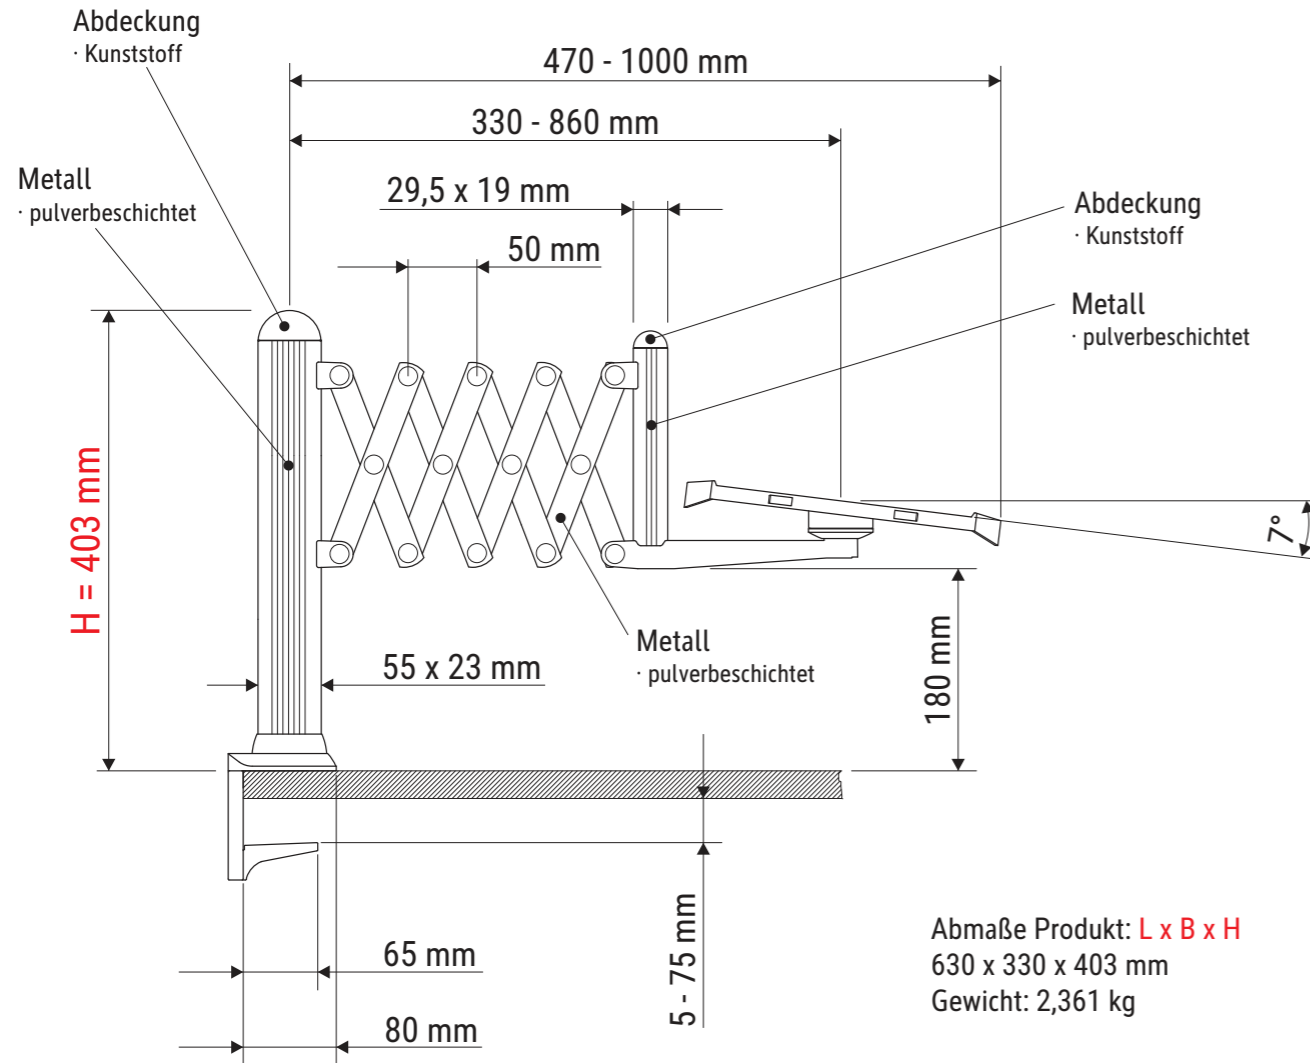

Technisches Datenblatt / Technical Datasheet

Art.-No. 83132

Abmaße Produkt: **L x B x H**
 630 x 330 x 403 mm
 Gewicht: 2,361 kg

Verp. Abmaße: L x B x H
 500 x 247 x 102 mm
 Gewicht kompl.: 2,779 kg

- inkl. 4 Anschlagstifte für sicheren Halt des Telefons
- Kabelführung an der Schere

max. Belastung 5 kg

Stellfläche: