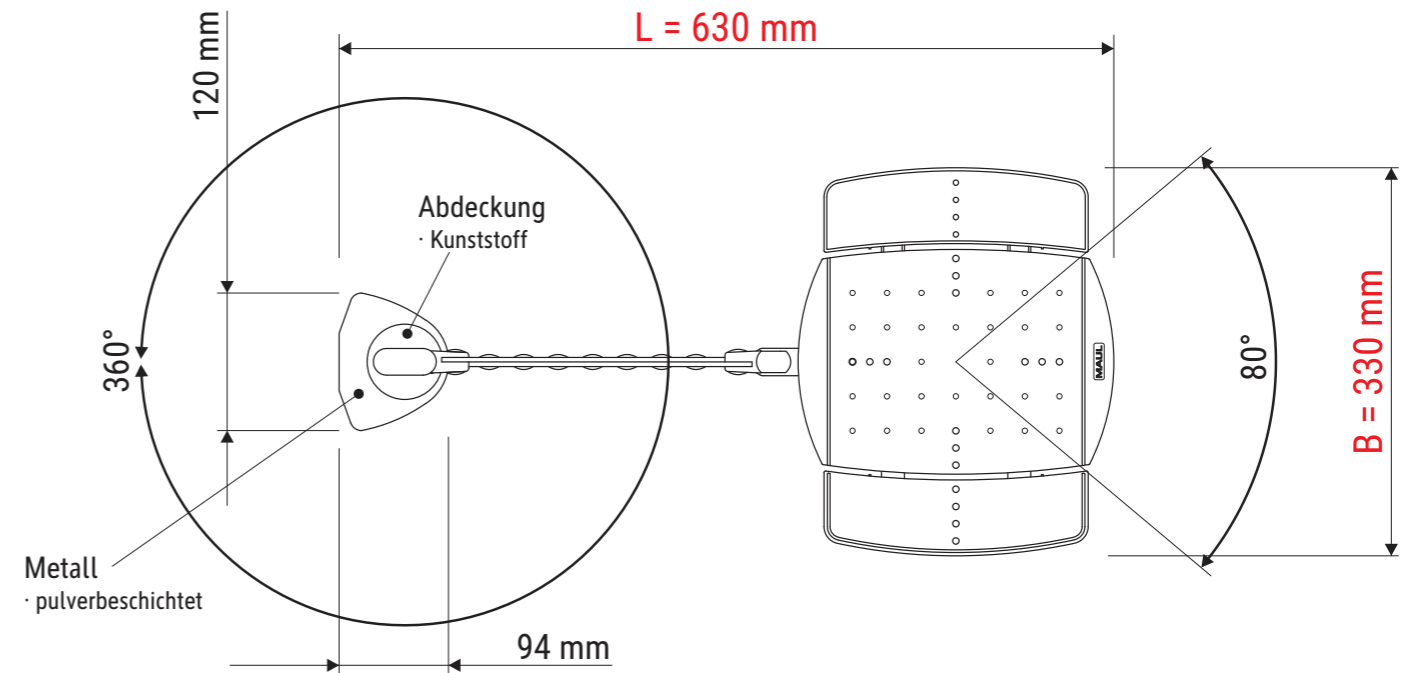

Technisches Datenblatt / Technical Datasheet

Art.-No. 83132

Abmaße Produkt: **L x B x H**
 630 x 330 x 403 mm
 Gewicht: 2,361 kg

Verp. Abmaße: L x B x H
 500 x 247 x 102 mm
 Gewicht kompl.: 2,779 kg

- inkl. 4 Anschlagstifte für sicheren Halt des Telefons
- Kabelführung an der Schere

max. Belastung 5 kg

Stellfläche: