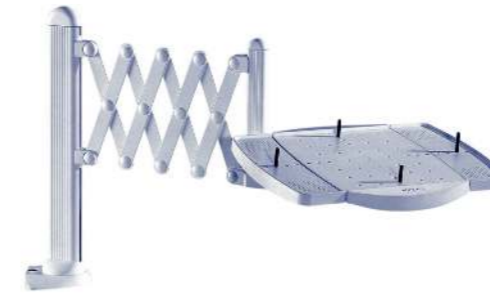

Technisches Datenblatt / Technical Datasheet

Art.-No. 83132

Abmaße Produkt: **L x B x H**
 630 x 330 x 403 mm
 Gewicht: 2,361 kg

Verp. Abmaße: L x B x H
 500 x 247 x 102 mm
 Gewicht kompl.: 2,779 kg

- inkl. 4 Anschlagstifte für sicheren Halt des Telefons
- Kabelführung an der Schere

max. Belastung 5 kg

Stellfläche: