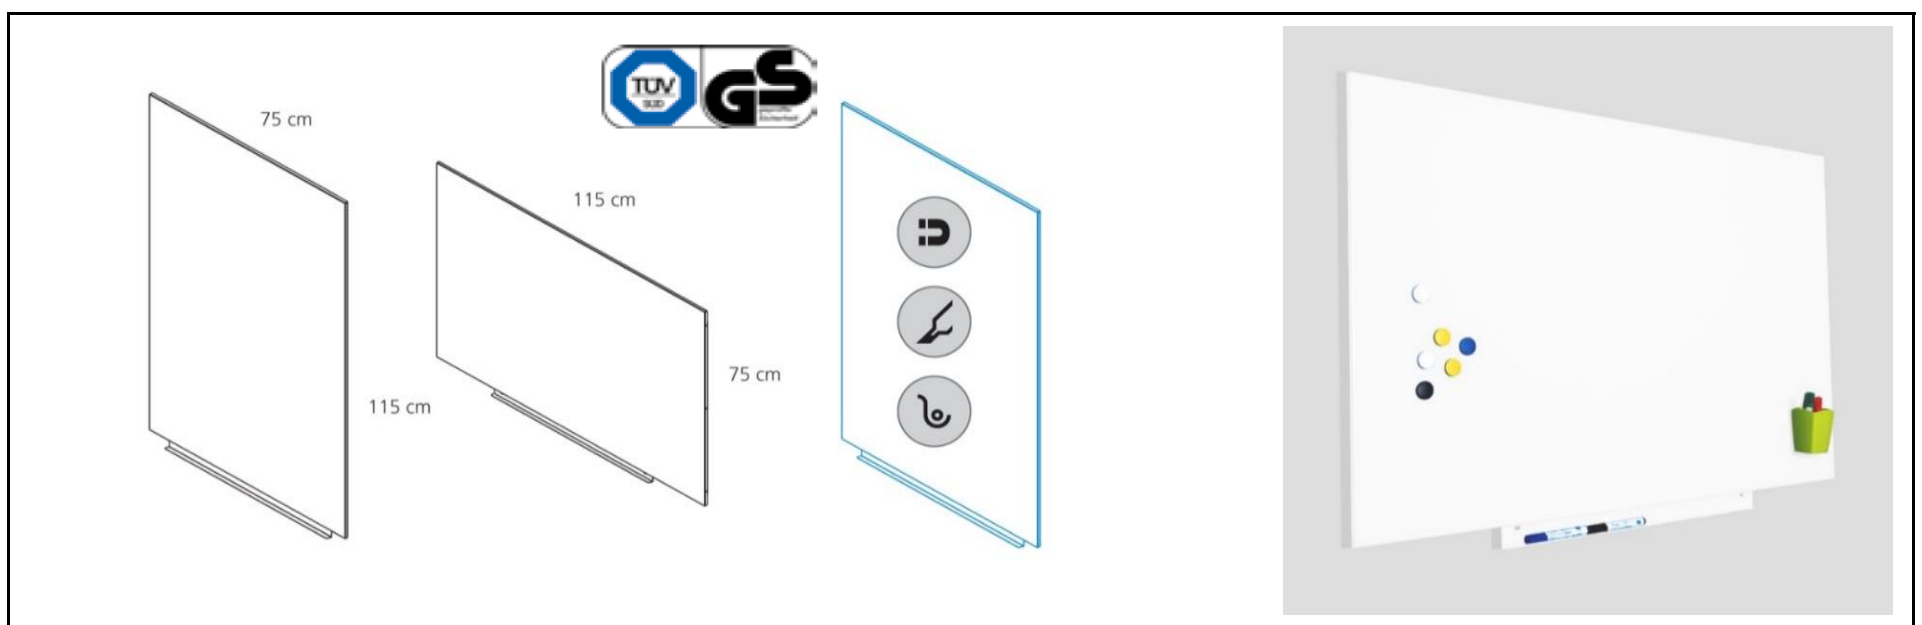

Materiales

Superficie realizada en chapa de acero de 0,7mm espesor
Protección adicional en PET
Bandeja realizada en chapa de acero de 0,7mm
Fijación mediante imanes. Sistema patentado
Trasera realizada en cartón
Plantilla de instalación realizada en cartón

Características de producto

Pizarra modular sin marco perimetral
Fijación vertical y horizontal
Modular para conseguir la medida deseada
Permite accesorio de papel RD-6430
Muy fácil instalación
Producto certificado con la marca GS

Acabados Epoxy

Superficie color blanco RAL 9010
Protección adicional PET

Materials

Main surface made in steel sheet of 0,7mm thickness
Additional protection (PET film)
Pen tray made in steel sheet of 0,7mm thickness
Fixation and installation through magnets. Patented system
Back side made in carton
Template made in carton

Product features

Modular frameless whiteboard
Can be placed either vertically or horizontally.
From a single unit up to covering a whole wall
Allows the accessory paper block RD-6430R
Very easy and simple to build
Certified product

Epoxy finishes

Surface finish: white RAL 9010
Additional film made in PET

Ref	Código EAN / EAN Code
RD-6520PRO	8427951652027
RD-6520PRO-9006	8427951002046

Ref	Descripción / Description	Embalaje / Packaging (mm)			m³	kg
RD-6520PRO	Pizarra modular / Modular whiteboard	1240	840	30	0,031	8,15
RD-6520PRO-9006	Pizarra modular / Modular whiteboard	1240	840	30	0,031	8,15