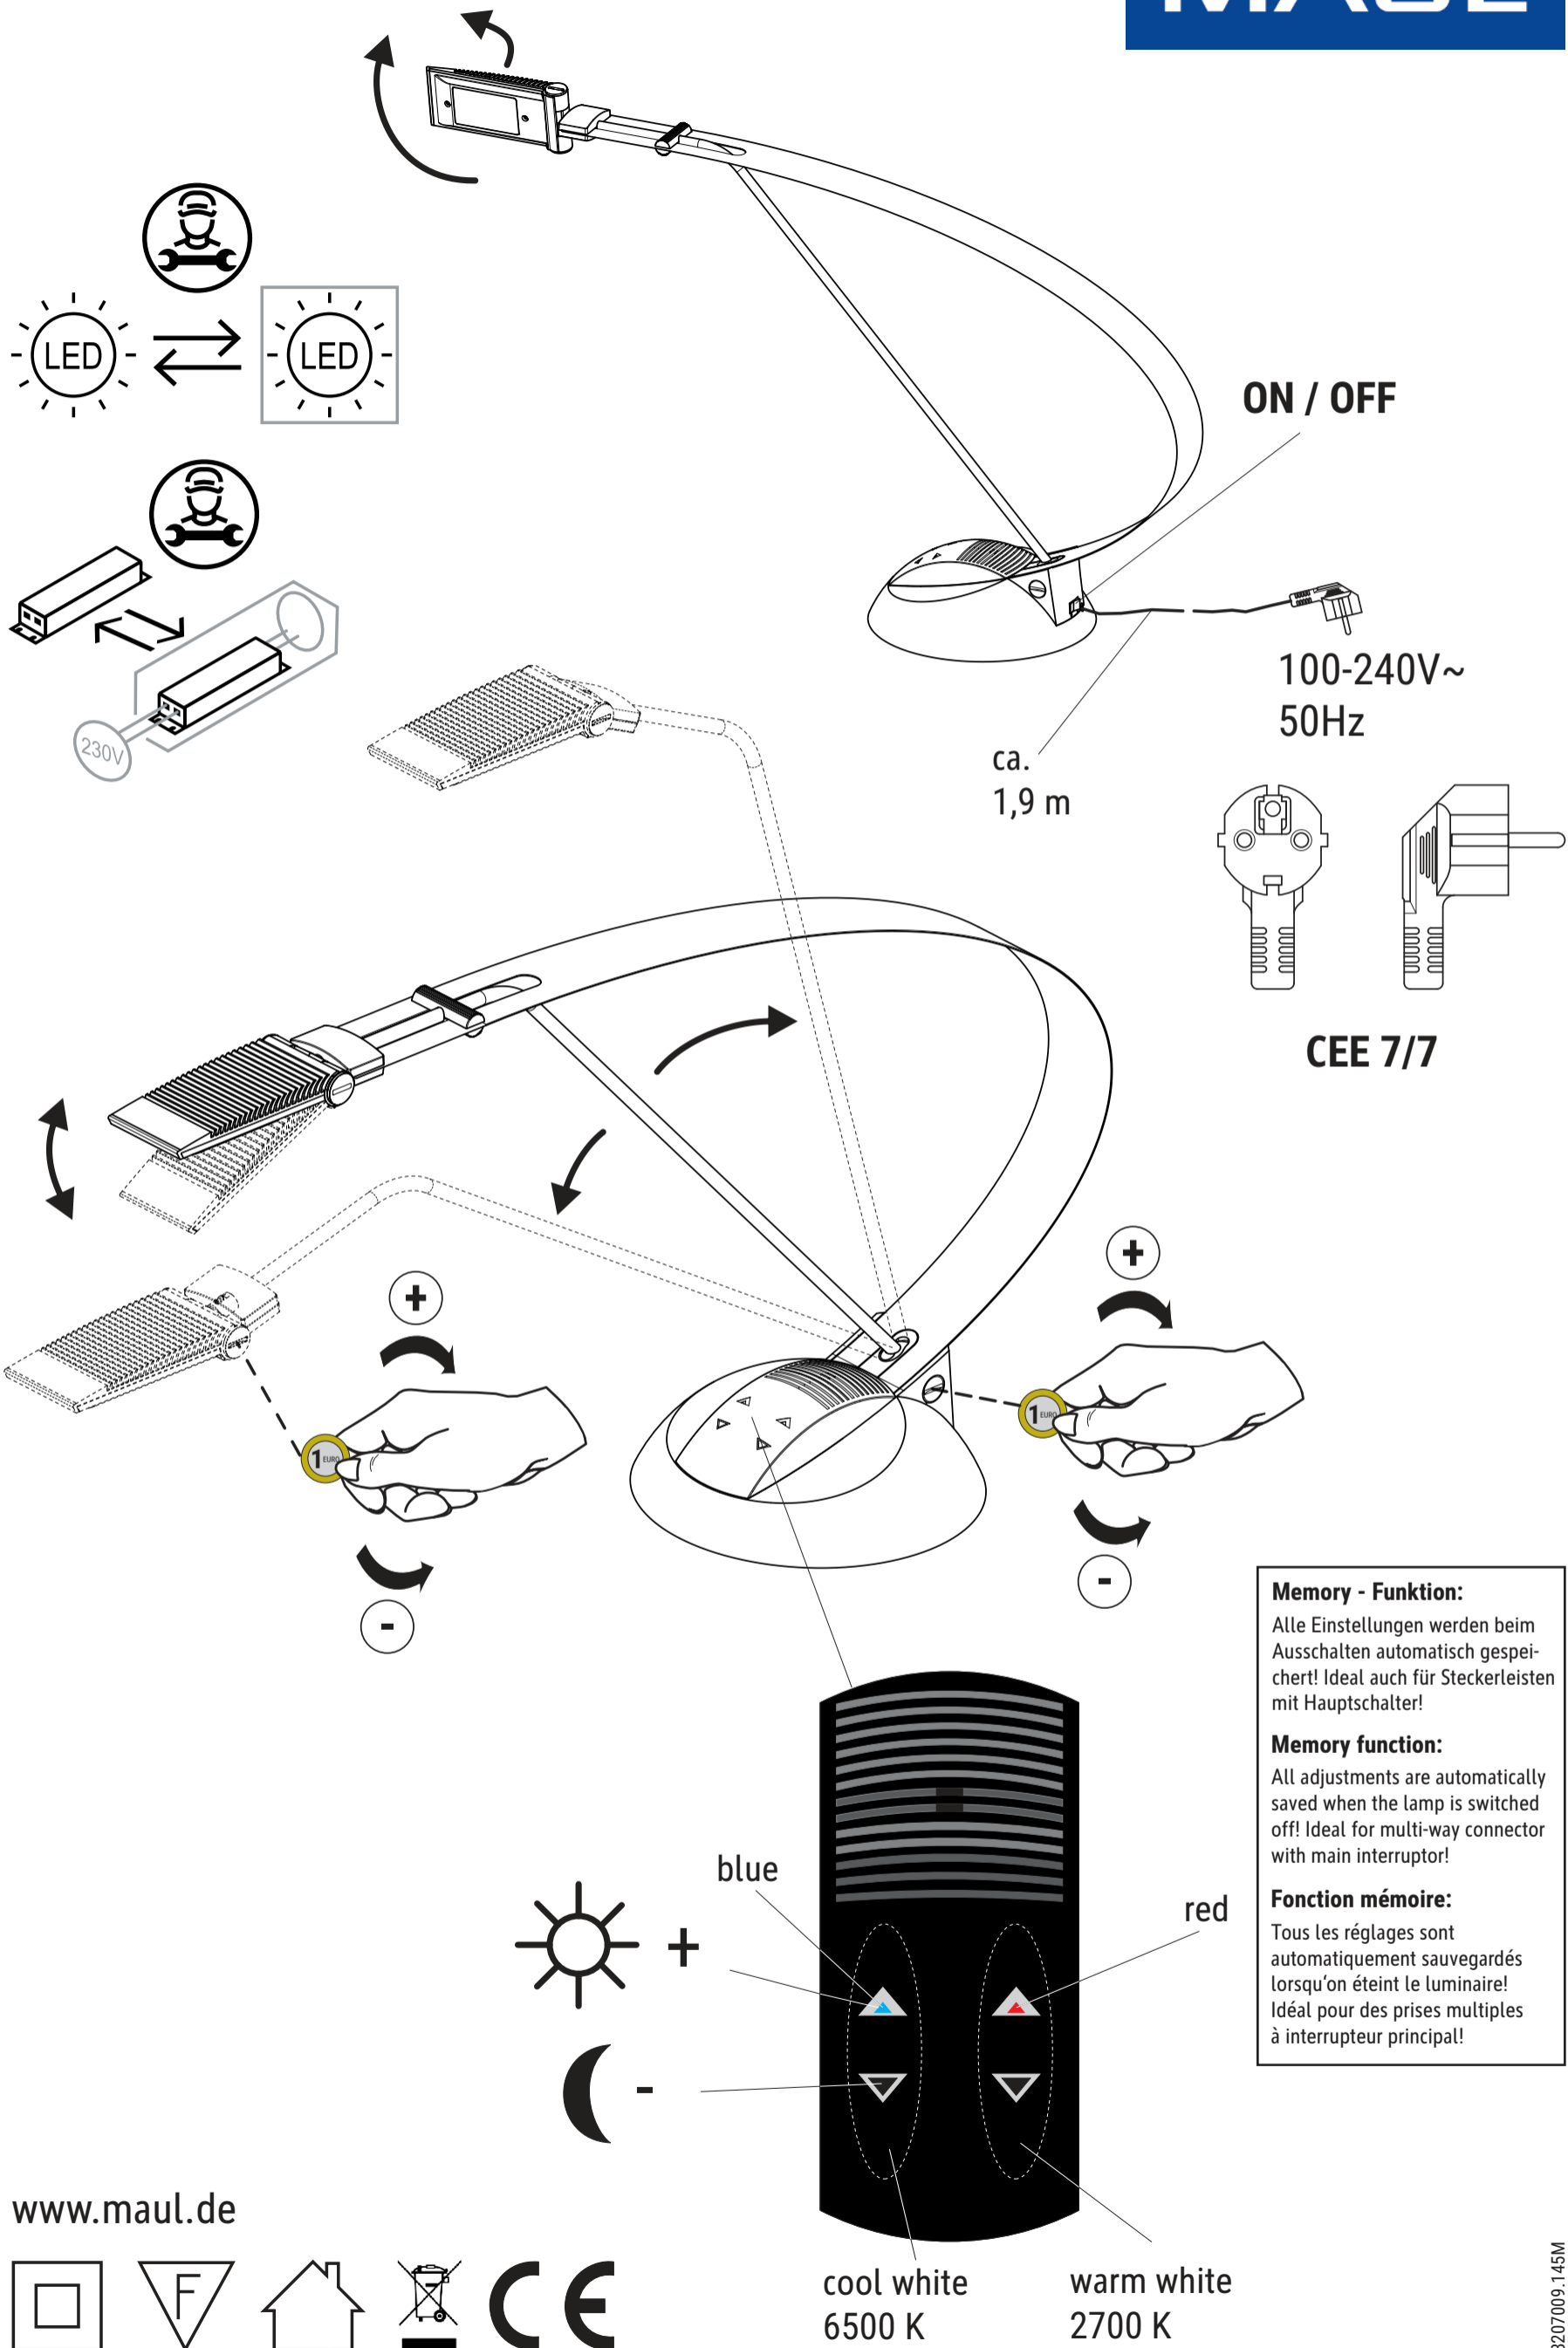

MAULprimus dimmbar 820 70

Memory - Funktion:
Alle Einstellungen werden beim Ausschalten automatisch gespeichert! Ideal auch für Steckerleisten mit Hauptschalter!

Memory function:
All adjustments are automatically saved when the lamp is switched off! Ideal for multi-way connector with main interruptor!

Fonction mémoire:
Tous les réglages sont automatiquement sauvegardés lorsqu'on éteint le luminaire! Idéal pour des prises multiples à interrupteur principal!

www.maul.de

DE: Dieses Produkt enthält eine Lichtquelle der Energieeffizienzklasse < E >