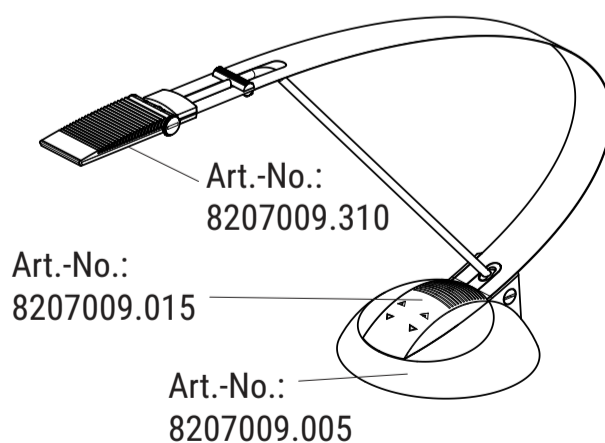

Art.-No.: 8207009.015

Notice de conditionnement et d'élimination
Istruzioni di imballaggio e smaltimento
Опаковка и указание за изхвърляне