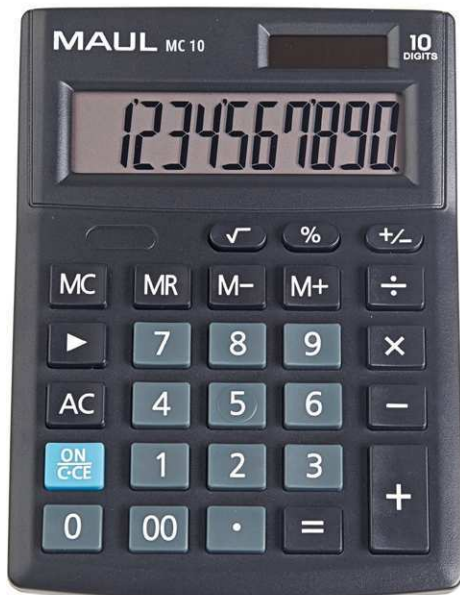

## Tischrechner MC 10

- **Stabiler, belastbarer Tischrechner im Profi-Look**
- **MAUL Qualität: Präzision und Zuverlässigkeit am Schreibtisch oder unterwegs**
- **Mit großem Display**
- **Ergonomisch: Angewinkeltes Display für besseres Ablesen**
- **Stabil: Tasten aus Kunststoff, leicht zu reinigen**
- **Energiesparend: Solar- und Batteriebetrieb, automatische Abschaltung, inklusive einer Batterie (LR1130)**
- **Garantie: 5 Jahre**
- Schneller zu finden: Wichtige Tasten in unterschiedlichen Farben
- 10-stellige LCD-Anzeige
- 1-zeiliges Display
- 3-Tasten-Speicher
- Taste Prozent
- Wurzelberechnung
- Löschaste: Löscht die zuletzt eingegebene Zahl
- Taste Doppel-Null
- Vorzeichenwechsel
- Automatische Abschaltung
- Umweltschonende Verpackung recycelbar, frei von Kunststoff, mit Euroloch-Aufhängung
- Garantie: 5 Jahre

| Art.-Nr. | Farbe   | EAN-Code      | Zollcode | Gewicht (g) | Produktmaße (LxBxH)  | Packungsmaße / VE    | Gewicht  | VE   |
|----------|---------|---------------|----------|-------------|----------------------|----------------------|----------|------|
| 7265490  | schwarz | 4002390085199 | 84701000 | 98 g        | 13,7 x 10,3 x 3,1 cm | 16,5 x 10,7 x 3,3 cm | 0,131 kg | 1 St |

## Desktop calculator MC 10

- **Sturdy, robust desktop calculator with professional look**
- **MAUL quality: Precision and reliability at your desk or on the go**
- **With large display**
- **Ergonomic: Angled display for better reading**
- **Sturdy: Plastic keys, easy to clean**
- **Energy-saving: Solar and battery powered, automatic switch-off, includes one battery (LR1130)**
- **Warranty: 5 years**
- Faster to find: Important keys in different colours
- 10-digit LCD display
- 1-line display
- 3-key memory
- Per cent key
- Calculation of roots
- Delete key: deletes the last number entered
- Double zero key
- Change sign
- Automatic switch-off
- Environmentally friendly recyclable packaging, free of plastic, with Euro hole suspension
- Guarantee: 5 years