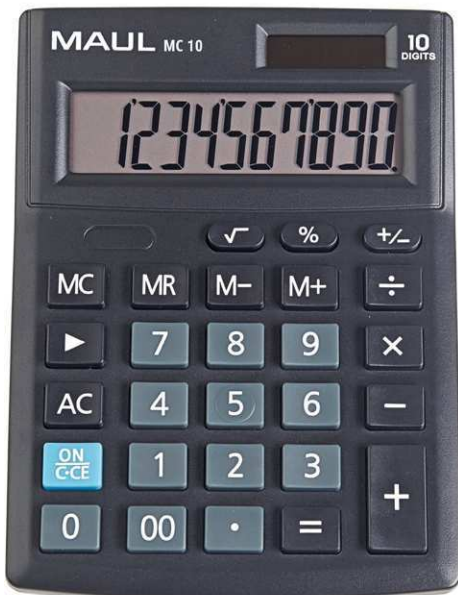

Bureaurekenmachine MC 10

- **Stabiele, belastbare bureaurekenmachine met een professionele look**
- **MAUL-kwaliteit: nauwkeurigheid en betrouwbaarheid op het bureau of onderweg**
- **Met groot display met 10 posities en dubbele nul-toets**
- **Sneller te vinden: belangrijke toetsen in verschillende kleuren**
- **Ergonomisch: afgerond display om beter af te lezen**
- **Stevig: kunststof toetsen, gemakkelijk te reinigen**
- **Energiezuinig: werkt op zonne-energie en op batterijen, automatische uitschakeling**
- LCD-display met 10 posities
- Display met 1 regel
- 3-toetsen geheugen
- Toets procent
- Worteltrekken
- Toets wissen: wist het getal dat als laatste werd ingevoerd
- Toets dubbele nul
- Wisseling van het teken
- Automatische uitschakeling
- Garantie: 5 jaar
- Inclusief een batterij (LR1130)
- Milieuvriendelijke recyclebare verpakking, zonder plastic, met Euro-hole ophanging
- garantie: 5 jaar

Art. nr.	Kleur	EAN-Code	Dounanecode	Gewicht	Maten (lxbxh)	Verpakkingsmaat / VE	Gewicht	VE
7265490	zwart	4002390085199	84701000	98 g	13,7 x 10,3 x 3,1 cm	16,5 x 10,7 x 3,3 cm	0,131 kg	1 pc(s).