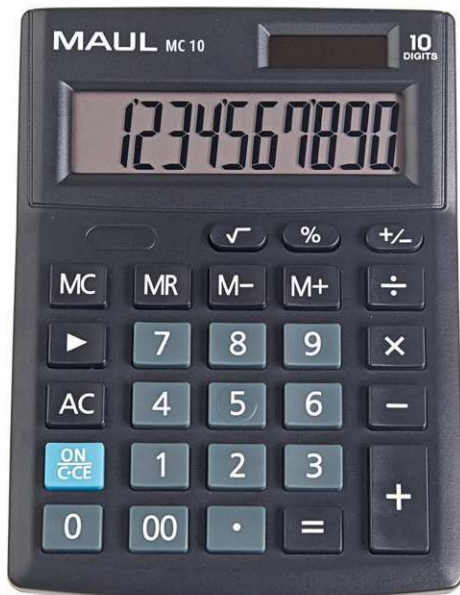

Calcolatrice da tavolo MC 10

- **Calcolatrice da tavolo robusta e compatta dal look professionale**
- **Qualità MAUL: precisione e affidabilità anche in viaggio**
- **Con grande display**
- **Ergonomica: grande display inclinato**
- **Robusta: tasti in plastica, facili da pulire**
- **A risparmio energetico: ad energia solare e a batteria, spegnimento automatico, batteria ausiliaria LR1130 in dotazione**
- **Garanzia: 5 anni**
- Tasti di colore diverso per un'individuazione immediata
- Display LCD a 10 cifre
- Display a 1 riga
- 3 tasti memoria
- Tasto percentuale
- Radice quadrata
- Tasto backspace: cancella l'ultima cifra digitata
- Tasto doppio zero
- Cambio segno +/-
- Spegnimento automatico
- Ecologico Confezione riciclabile, privo di plastica, con foro europeo per ganci standard
- Garanzia: 5 anni

Cod. art.	Colore	Cod. EAN	Codice doganale	Peso	Dim. (LxPxA)	Dim. imballo	Peso	Conf.
7265490	nero	4002390085199	84701000	98 g	13,7 x 10,3 x 3,1 cm	16,5 x 10,7 x 3,3 cm	0,131 kg	1 pz.