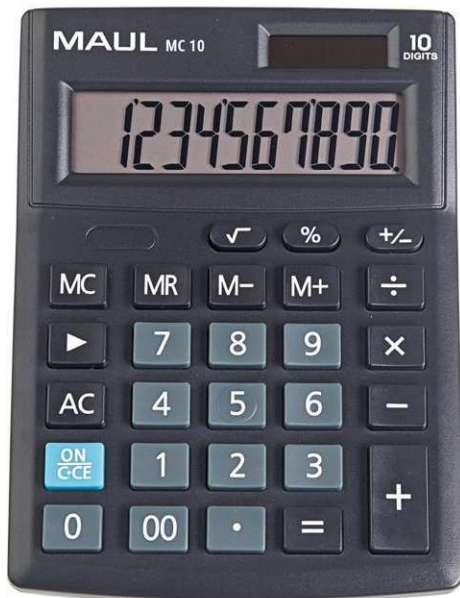

## Tischrechner MC 10

- **Stabiler, belastbarer Tischrechner im Profi-Look**
- **MAUL Qualität: Präzision und Zuverlässigkeit am Schreibtisch oder unterwegs**
- **Mit großem Display**
- **Ergonomisch: Angewinkeltes Display für besseres Ablesen**
- **Stabil: Tasten aus Kunststoff, leicht zu reinigen**
- **Energiesparend: Solar- und Batteriebetrieb, automatische Abschaltung, inklusive einer Batterie (LR1130)**
- **Garantie: 5 Jahre**
- Schneller zu finden: Wichtige Tasten in unterschiedlichen Farben
- 10-stellige LCD-Anzeige
- 1-zeiliges Display
- 3-Tasten-Speicher
- Taste Prozent
- Wurzelberechnung
- Löschtaste: Löscht die zuletzt eingegebene Zahl
- Taste Doppel-Null
- Vorzeichenwechsel
- Automatische Abschaltung
- Umweltschonende Verpackung recycelbar, frei von Kunststoff, mit Euroloch-Aufhängung
- Garantie: 5 Jahre

Art.-Nr.	Farbe	EAN-Code	Zollcode	Gewicht (g)	Produktmaße (LxBxH)	Packungsmaße / VE	Gewicht (inkl. Verp.)	VE
7265490	schwarz	4002390085199	84701000	98 g	13,7 x 10,3 x 3,1 cm	16,5 x 10,7 x 3,3 cm	0,131 kg	1 St

## Desktop calculator MC 10

- **Sturdy, robust desktop calculator with professional look**
- **MAUL quality: Precision and reliability at your desk or on the go**
- **With large display**
- **Ergonomic: Angled display for better reading**
- **Sturdy: Plastic keys, easy to clean**
- **Energy-saving: Solar and battery powered, automatic switch-off, includes one battery (LR1130)**
- **Warranty: 5 years**
- Faster to find: Important keys in different colours
- 10-digit LCD display
- 1-line display
- 3-key memory
- Per cent key
- Calculation of roots
- Delete key: deletes the last number entered
- Double zero key
- Change sign
- Automatic switch-off
- Environmentally friendly recyclable packaging, free of plastic, with Euro hole suspension
- Guarantee: 5 years