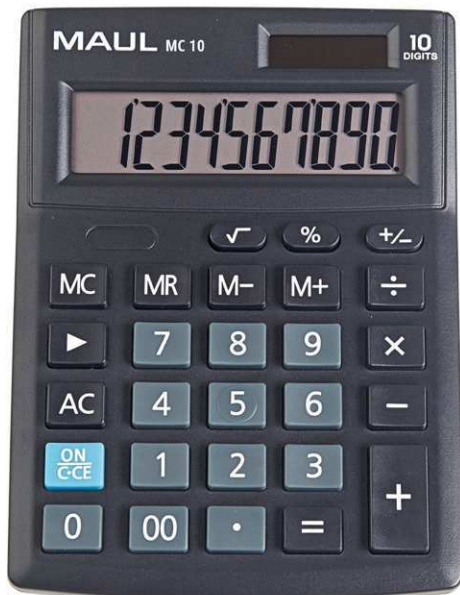

## Tischrechner MC 10

- **Stabiler, belastbarer Tischrechner im Profi-Look**
- **MAUL Qualität: Präzision und Zuverlässigkeit am Schreibtisch oder unterwegs**
- **Mit großem Display**
- **Ergonomisch: Angewinkeltes Display für besseres Ablesen**
- **Stabil: Tasten aus Kunststoff, leicht zu reinigen**
- **Energiesparend: Solar- und Batteriebetrieb, automatische Abschaltung, inklusive einer Batterie (LR1130)**
- **Garantie: 5 Jahre**
- Schneller zu finden: Wichtige Tasten in unterschiedlichen Farben
- 10-stellige LCD-Anzeige
- 1-zeiliges Display
- 3-Tasten-Speicher
- Taste Prozent
- Wurzelberechnung
- Löschtaste: Löscht die zuletzt eingegebene Zahl
- Taste Doppel-Null
- Vorzeichenwechsel
- Automatische Abschaltung
- Umweltschonende Verpackung recycelbar, frei von Kunststoff, mit Euroloch-Aufhängung
- Garantie: 5 Jahre

Art.-Nr.	Farbe	EAN-Code	Zollcode	Gewicht (g)	Produktmaße (LxBxH)	Packungsmaße / VE	Gewicht (inkl. Verp.)	VE
7265490	schwarz	4002390085199	84701000	98 g	13,7 x 10,3 x 3,1 cm	16,5 x 10,7 x 3,3 cm	0,131 kg	1 St

## Desktop calculator MC 10

- **Sturdy, robust desktop calculator with professional look**
- **MAUL quality: Precision and reliability at your desk or on the go**
- **With large display**
- **Ergonomic: Angled display for better reading**
- **Sturdy: Plastic keys, easy to clean**
- **Energy-saving: Solar and battery powered, automatic switch-off, includes one battery (LR1130)**
- **Warranty: 5 years**
- Faster to find: Important keys in different colours
- 10-digit LCD display
- 1-line display
- 3-key memory
- Per cent key
- Calculation of roots
- Delete key: deletes the last number entered
- Double zero key
- Change sign
- Automatic switch-off
- Environmentally friendly recyclable packaging, free of plastic, with Euro hole suspension
- Guarantee: 5 years