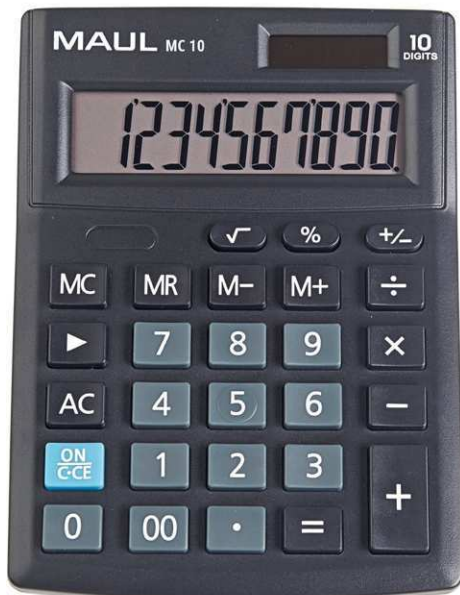

Calcolatrice da tavolo MC 10

- **Calcolatrice da tavolo robusta e compatta dal look professionale**
- **Qualità MAUL: precisione e affidabilità anche in viaggio**
- **Con grande display**
- **Ergonomica: grande display inclinato**
- **Robusta: tasti in plastica, facili da pulire**
- **A risparmio energetico: ad energia solare e a batteria, spegnimento automatico, batteria ausiliaria LR1130 in dotazione**
- **Garanzia: 5 anni**
- Tasti di colore diverso per un'individuazione immediata
- Display LCD a 10 cifre
- Display a 1 riga
- 3 tasti memoria
- Tasto percentuale
- Radice quadrata
- Tasto backspace: cancella l'ultima cifra digitata
- Tasto doppio zero
- Cambio segno +/-
- Spegnimento automatico
- Ecologico Confezione riciclabile, privo di plastica, con foro europeo per ganci standard
- Garanzia: 5 anni

Cod. art.	Colore	Cod. EAN	Codice doganale	Peso	Dim. (LxPxA)	Dim. imballo	Peso (incl. imballaggio)	Conf.
7265490	nero	4002390085199	84701000	98 g	13,7 x 10,3 x 3,1 cm	16,5 x 10,7 x 3,3 cm	0,131 kg	1 pz.