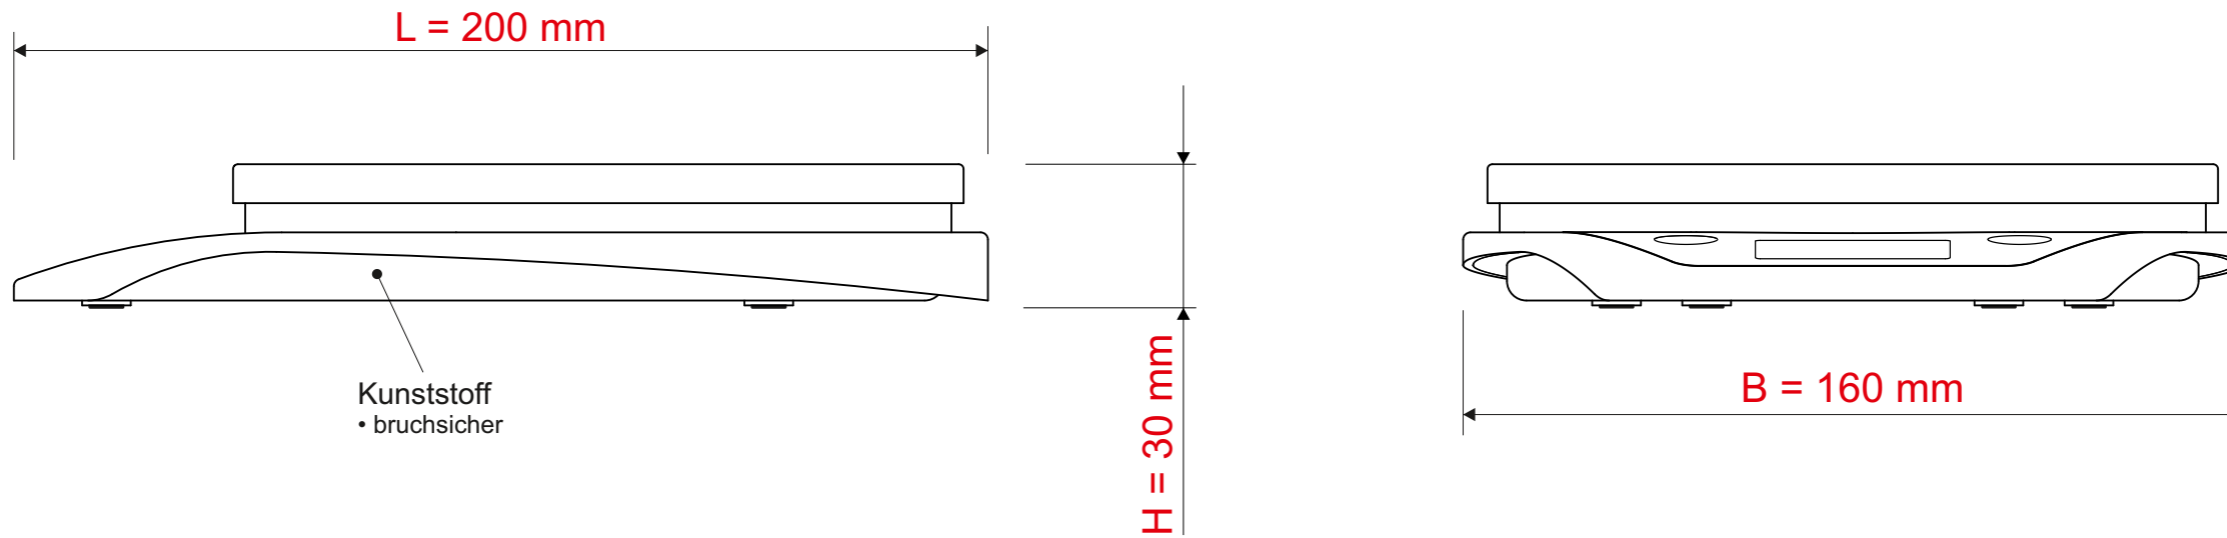

Technisches Datenblatt / Technical Datasheet

Art.-No. 16460

Art.-Nr.:
1646002

Art.-Nr.:
1646034

Art.-Nr.:
1646054

Art.-Nr.:
1646090

UNIT-Taste
zur Umschaltung
von g / lb:oz /
ml / fl oz

LCD-
Anzeige
• 40 x 18 mm

ON-/OFF-/
TARE-Taste

- Tragkraft 5000 g
- Teilung 0 - 5000 g d = 1 g / 0 - 175 oz d = 0,1 oz
- Mindestlast 2 g

Abmaße Produkt: **L x B x H**
200 x 160 x 30 mm
Gewicht kompl.: 0,333 kg

Gummifüße
• 4 Stück

Produkthaf-
tungsetikett

Verp. Abmaße : L x B x H
205 x 165 x 36 mm
Gewicht kompl.: 0,407 kg

Batteriefach für 2 Stck. AAA Batterien
(1,5V) (inkl.)