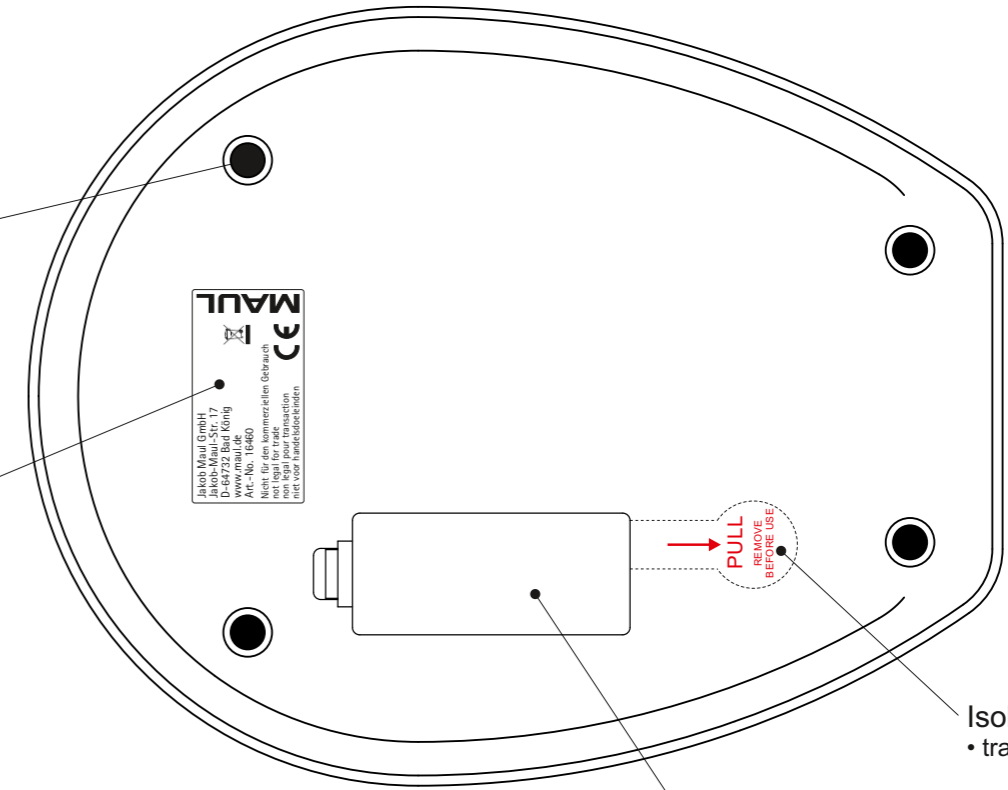

Technisches Datenblatt / Technical Datasheet

Art.-No. 16460

Art.-Nr.:
1646002

Art.-Nr.:
1646034

Art.-Nr.:
1646054

Art.-Nr.:
1646090

UNIT-Taste
zur Umschaltung
von g / lb:oz /
ml / fl oz

LCD-
Anzeige
• 40 x 18 mm

ON-/OFF-/
TARE-Taste

- Tragkraft 5000 g
- Teilung 0 - 5000 g d = 1 g / 0 - 175 oz d = 0,1 oz
- Mindestlast 2 g

Abmaße Produkt: **L x B x H**
200 x 160 x 30 mm
Gewicht kompl.: 0,333 kg

Gummifüße
• 4 Stück

Produkthaf-
tungsetikett

Verp. Abmaße : L x B x H
205 x 165 x 36 mm
Gewicht kompl.: 0,407 kg

Batteriefach für 2 Stck. AAA Batterien
(1,5V) (inkl.)