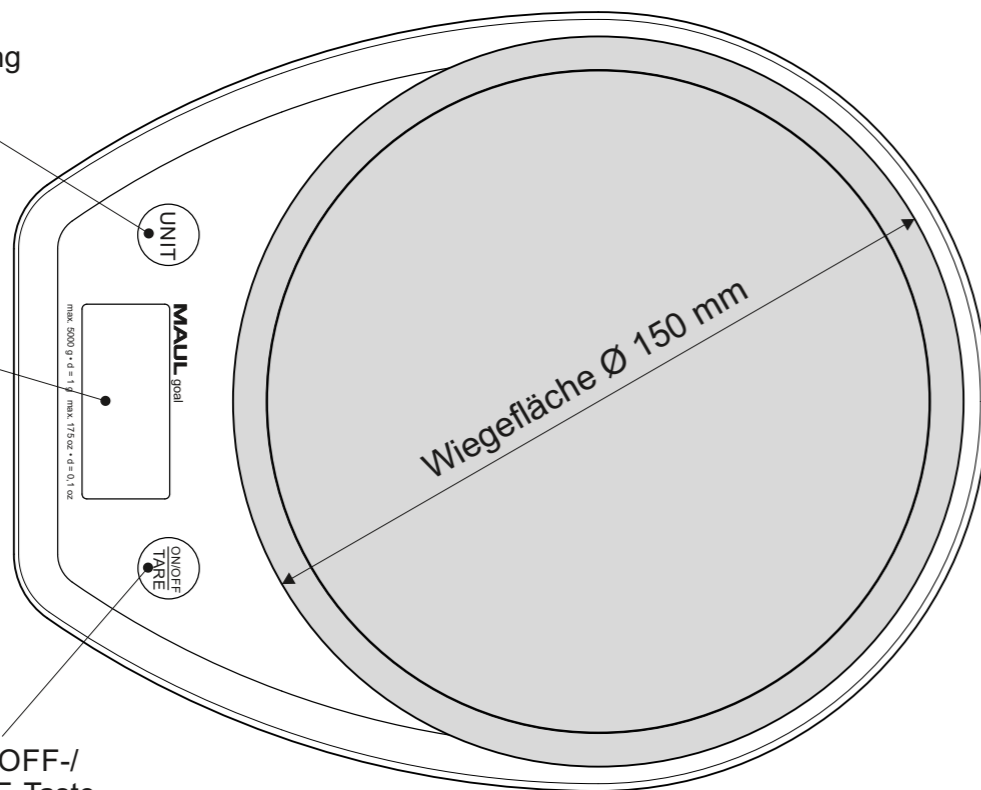

Technisches Datenblatt / Technical Datasheet

Art.-No. 16460

Art.-Nr.:
1646002

Art.-Nr.:
1646034

Art.-Nr.:
1646054

Art.-Nr.:
1646090

UNIT-Taste
zur Umschaltung
von g / lb:oz /
ml / fl oz

LCD-
Anzeige
• 40 x 18 mm

ON-/OFF-/
TARE-Taste

- Tragkraft 5000 g
- Teilung 0 - 5000 g d = 1 g / 0 - 175 oz d = 0,1 oz
- Mindestlast 2 g

Abmaße Produkt: **L x B x H**
200 x 160 x 30 mm
Gewicht kompl.: 0,333 kg

Gummifüße
• 4 Stück

Produkthaf-
tungsetikett

Verp. Abmaße : L x B x H
205 x 165 x 36 mm
Gewicht kompl.: 0,407 kg

Batteriefach für 2 Stck. AAA Batterien
(1,5V) (inkl.)