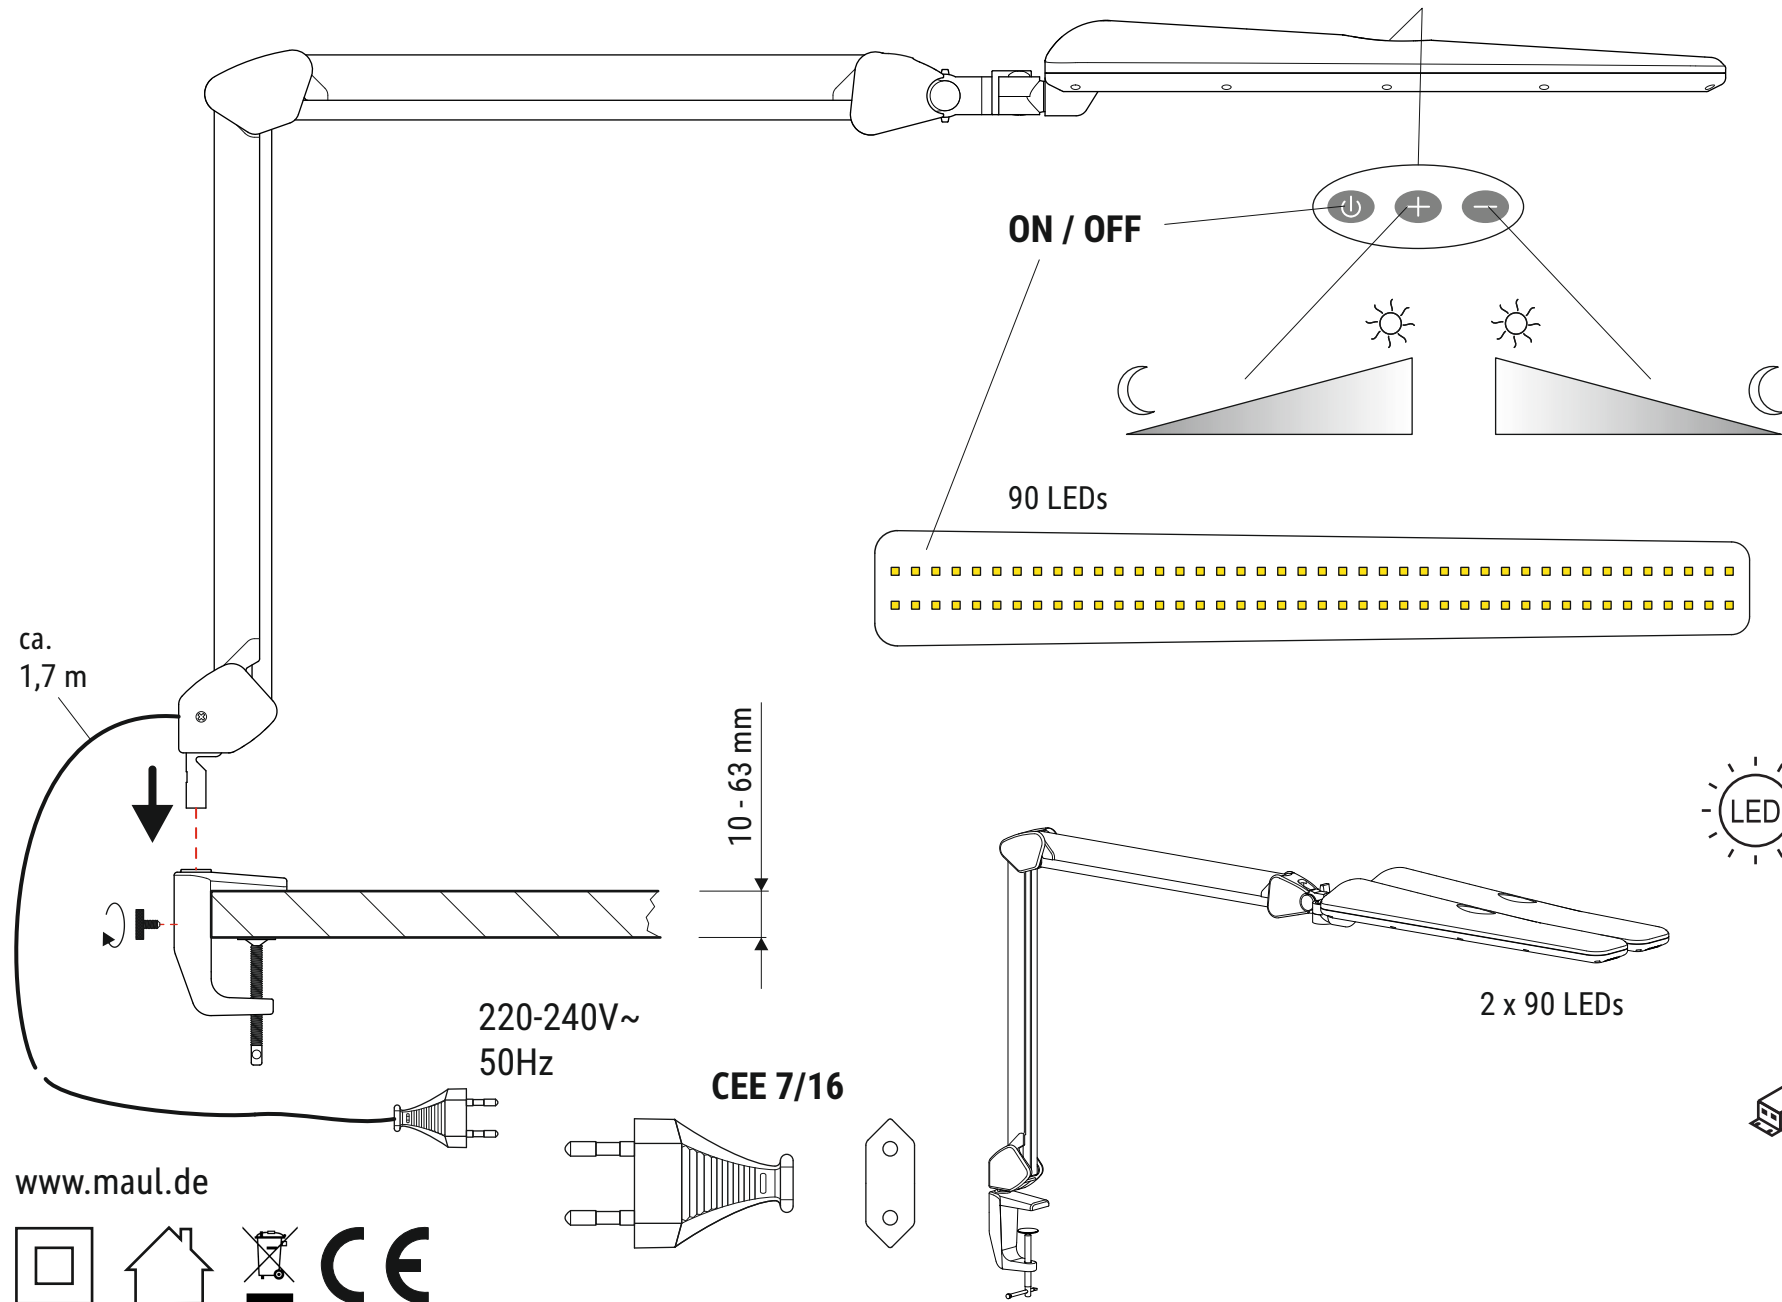

MAULcraft duo 820 54

www.maul.de

8205409.150C

DE: Dieses Produkt enthält zwei Lichtquellen der Energieeffizienzklasse < E >

BG: Този продукт съдържа два светлинни източника от клас на енергийна ефективност < E >