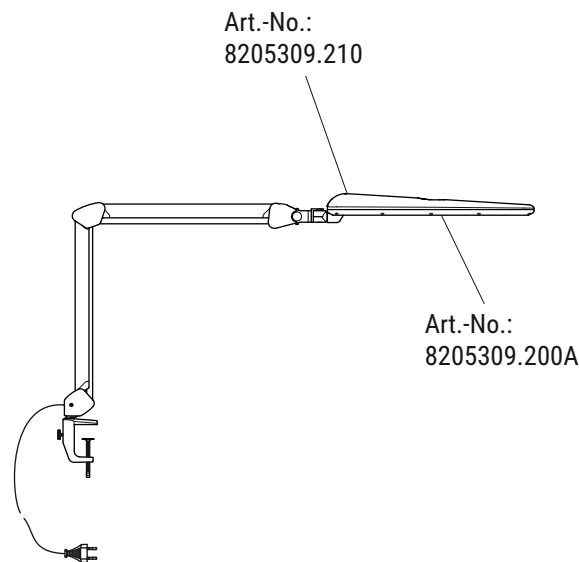

UA: Цей виріб містить два джерела світла з класом енергоспоживання < E >

Ersatzteile (spare parts):

Art.-No.: 8205309.210

Art.-No.: 8205309.200A

Notice de conditionnement et d'élimination
Istruzioni di imballaggio e smaltimento
Опаковка и указание за изхвърляне