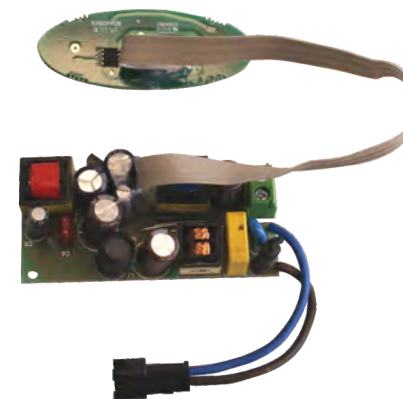

SK: Tento výrobok obsahuje dva svetelné zdroje triedy energetickej účinnosti < E >

SI: Ta izdelek vsebuje dva svetlobna vira razreda energijske učinkovitosti < E >

TR: Bu ürün, enerji verimliliği sınıfı < E > olan iki ışık kaynağı içerir

UA: Цей виріб містить два джерела світла з класом енергоспоживання < E >

Ersatzteile (spare parts):

Art.-No.: 8205309.210

Art.-No.: 8205309.200A

Notice de conditionnement et d'élimination
Istruzioni di imballaggio e smaltimento
Опаковка и указание за изхвърляне