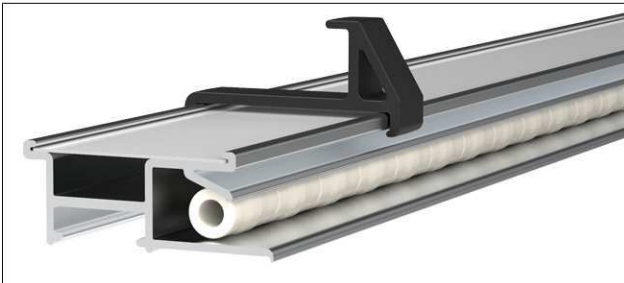

- **Cinque funzioni: Morsetto efficiente ed elegante**
- **Inserire semplicemente il morsetto dal basso per l'intera lunghezza, sarà bloccato con sicurezza in modo automatico**
- **Lato frontale magnetico per applicare immagini o targhette del nome, possibilità di scrivere con pennarello e di cancellare a secco**
- **Incluso: 2 ganci multifunzione, inseribili e asportabili, per giacche leggere, chiavi o blocchi di fogli per lavagne per foro da 11 mm**
- **Scanalatura nel lato superiore per posare matite o mettere biglietti, foto, Promemoria**
- **Made in Germany da un produttore con oltre 100 anni di esperienza nella lavorazione dei metalli**
- **Adattatore di prolunga e materiale di montaggio inclusi**
- Premiata con il Red Dot Award: Product Design 2022
- Comoda: incl. Materiale di fissaggio per avvitare con funzione di livellamento delle altezze
- Efficiente: Per carta da 80 g/m2 fino a cartoni di 1 mm di spessore
- Discreto e duraturo: per collocare in vista informazioni quali, ad esempio, disegni, promemoria, programmi, foto o poster
- Utile ovunque: In ufficio o nell'ufficio di casa, nell'officina, in corridoio, in cucina o nella camera dei Bambini
- Pratico: Fissaggio singolo o in file affiancate per grandi sale o lunghi corridoi
- Di grande valore: Design pregiato, forma piana
- Incluso guida inserimento per la carta, integrato nel profilo
- Con listello riempito con rotolini in plastica: Fine degli inceppamenti, cambio della carta facile e veloce
- Montata in profilato di alluminio, lamiera stabile per pennarelli con cappucci in plastica, profondità 1,5 cm
- Magnet/accessori/matite/decorazioni non sono inclusi nella fornitura
- Garanzia di 3 anni
- Confezione riciclabile
- Garanzia: 3 anni

Cod. art.	Colore	Cod. EAN	Codice doganale	Larghezza	Lunghezza	Dim. imballo	Peso	Conf.
6248208	alluminio	4002390084000	83059000	43 mm	50,7 cm	52,5 x 5,8 x 3,9 cm	0,301 kg	1 pz.