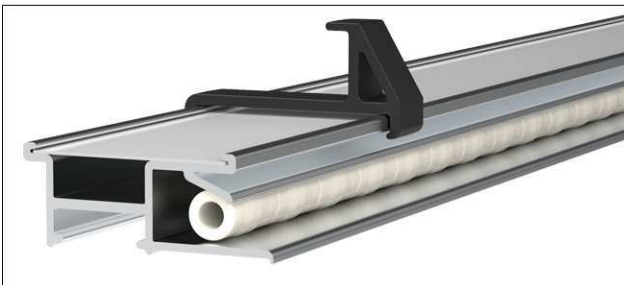

- **Five functions: Powerful, elegant clamping rail**
- **Simply insert the entire length of the document from below, and it is automatically held securely in place**
- **Front suitable for magnets, can be used for photos or magnetic name tags, can be written on using whiteboard markers and dry-wiped**
- **Including: 2 multifunctional hooks, sliding and removable for light jackets, keys or flipchart pads from 11 mm perforation**
- **Groove on the top for placing pens or holding up cards, photos, memos**
- **Made in Germany from the pro with decade-long experience in metal construction**
- **Extension adapter and mounting material included**
- Winner of the Red Dot Award: Product Design 2022
- Convenient: incl. fixing material for screwing on, with height compensation function
- High-performance: for paper 80 g/m² and over to 1 mm thick cardboard
- Restrained and permanent: information becomes more visible, e.g. drawings, memos, plans, pictures or posters
- Useful everywhere: in the office or home office, workshop, hall, kitchen or children's room
- Practical: can be used individually or joined together for large rooms or long halls
- High quality: elegant design, flat construction
- Insertion aid for the paper integrated in the profile
- Bar filled with plastic rolls: no wedging, paper can be changed easily and quickly
- Sturdy whiteboard panel set in aluminium profile with plastic end caps, depth 1.5 cm
- Magnets/accessories/pens/decoration not included
- 3-year guarantee
- Recyclable packaging
- Guarantee: 3 years

Art. No.	Colour	EAN-Code	Tariff-No.	Width	Length	Pack size / PU	Weight	PU
6248208	aluminium	4002390084000	83059000	43 mm	50.7 cm	52,5 x 5,8 x 3,9 cm	0.301 kg	1 pc(s).