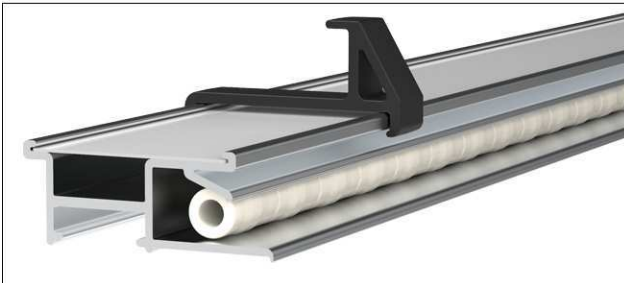

- **Cinque funzioni: Morsetto efficiente ed elegante**
- **Inserire semplicemente il morsetto dal basso per l'intera lunghezza, sarà bloccato con sicurezza in modo automatico**
- **Lato frontale magnetico per applicare immagini o targhette del nome, possibilità di scrivere con pennarello e di cancellare a secco**
- **Incluso: 2 ganci multifunzione, inseribili e asportabili, per giacche leggere, chiavi o blocchi di fogli per lavagne per foro da 11 mm**
- **Scanalatura nel lato superiore per posare matite o mettere biglietti, foto, Promemoria**
- **Made in Germany da un produttore con oltre 100 anni di esperienza nella lavorazione dei metalli**
- **Adattatore di prolunga e materiale di montaggio inclusi**
- Premiata con il Red Dot Award: Product Design 2022
- Comoda: incl. Materiale di fissaggio per avvitare con funzione di livellamento delle altezze
- Efficiente: Per carta da 80 g/m2 fino a cartoni di 1 mm di spessore
- Discreto e duraturo: per collocare in vista informazioni quali, ad esempio, disegni, promemoria, programmi, foto o poster
- Utile ovunque: In ufficio o nell'ufficio di casa, nell'officina, in corridoio, in cucina o nella camera dei Bambini
- Pratico: Fissaggio singolo o in file affiancate per grandi sale o lunghi corridoi
- Di grande valore: Design pregiato, forma piana
- Incluso guida inserimento per la carta, integrato nel profilo
- Con listello riempito con rotolini in plastica: Fine degli inceppamenti, cambio della carta facile e veloce
- Montata in profilato di alluminio, lamiera stabile per pennarelli con cappucci in plastica, profondità 1,5 cm
- Magneti/accessori/matite/decorazioni non sono inclusi nella fornitura
- Garanzia di 3 anni
- Confezione riciclabile
- Garanzia: anni

Cod. art.	Colore	Cod. EAN	Codice doganale	Larghezza	Lunghezza	Dim. imballo	Peso (incl. imballaggio)	Conf.
6248208	alluminio	4002390084000	83059000	43 mm	50,7 cm	52,5 x 5,8 x 3,9 cm	0,301 kg	1 pz.