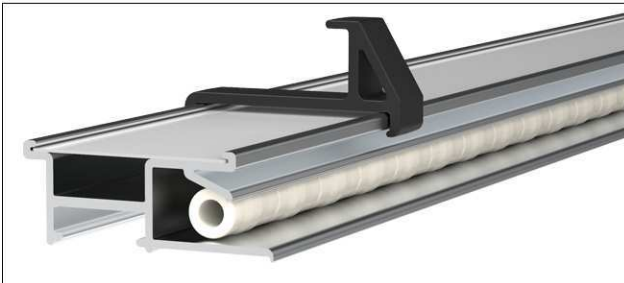

- **Vijf functies: krachtige, elegante klemrail**
- **Klemmateriaal over de volledige lengte eenvoudig van onderen inschuiven, wordt automatisch stevig vastgehouden**
- **Voorkant magnetisch voor het aanbrengen van afbeeldingen of naambordjes, beschrijfbaar met whiteboardmarkers en droog uitwisbaar**
- **Inclusief: 2 multifunctionele haken, verschuifbaar en afneembaar voor lichte jassen, sleutels of flipchartblokken met gaten vanaf 11 mm**
- **Groef aan de bovenzijde voor het neerleggen van pennen of het plaatsen van kaarten, foto's, memo's**
- **Made in Germany door een fabrikant met meer dan 100 jaar ervaring in metaalbewerking**
- **Inclusief verlengadapter en montagemateriaal**
- Bekroond met de Red Dot Award: Product Design 2022
- Incl. bevestigingsmateriaal om vast te schroeven, met hoogteregelfunctie voor eenvoudig afstellen na montage
- Krachtig: Voor papier vanaf 80 g/m² tot karton van 1 mm dik
- Subtiel en duurzaam: Voor het aanbrengen van informatie in het zicht, zoals tekeningen, notities, plannen, foto's of posters
- Overall handig: In kantoor of thuishkantoor, in de werkplaats, hal, keuken of kinderkamer
- Praktisch: Bevestiging afzonderlijk of aaneengeschaakeld voor grote zalen of lange gangen
- Hoogwaardig: Elegant design, platte vorm
- Inclusief invoerhulp voor papier, geïntegreerd in het profiel
- Met kunststofrolletjes gevulde rail: Geen vastklemmen, papier is snel en eenvoudig te wisselen
- Stabiel whiteboardplaatstaal in aluminiumprofiel, met kunststof eindkappen
- Platte bouwhoogte, slechts 1,5 cm hoog
- Magneten/toebehoren/stiften/decoratie niet inbegrepen
- 3 jaar garantie
- Recyclebare verpakking

Art. nr.	Kleur	EAN-Code	Dounanecode	Breedte	Lengte	Verpakkingsmaat / VE	Gewicht (m. verpakking)	VE
6248208	aluminium	4002390084000	83059000	43 mm	50,7 cm	52,5 x 5,8 x 3,9 cm	0,301 kg	1 pc(s).