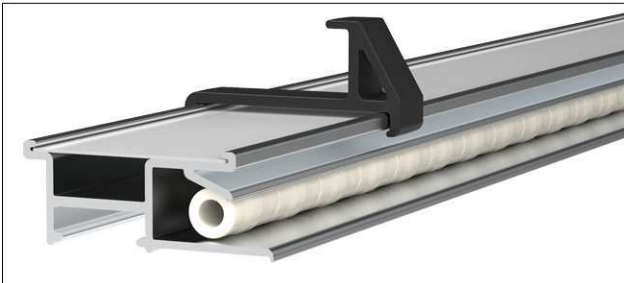

## Multifunktions-Klemmleiste MAULtalent, Aluminium

reddot winner 2022

- **Fünf Funktionen: Leistungsstarke, elegante Klemmleiste**
- **Klemmgut auf der gesamten Länge von unten einfach einschieben, wird automatisch sicher festgehalten**
- **Frontseite magnethaftend zum Anbringen von Bildern oder Namensschildern, mit Whiteboardmarkern beschrift- und trocken abwischbar**
- **Inklusive: 2 Multifunktionshaken, verschieb- und abnehmbar für leichte Jacken, Schlüssel oder Flipchartblöcke ab 11 mm Lochung**
- **Rille an der Oberseite zum Ablegen von Stiften oder Aufstellen von Karten, Fotos, Memos**
- **Made in Germany vom Hersteller mit über 100 Jahren Erfahrung in der Metallfertigung**
- **Inklusive Verlängerungsadapter und Montagematerial**
- Ausgezeichnet mit dem Red Dot Award: Product Design 2022
- Inkl. Befestigungsmaterial zum Anschrauben, mit Höhenausgleichsfunktion zum leichten Nachjustieren nach der Montage
- Leistungsstark: Für Papier ab 80 g/m<sup>2</sup> bis zu Kartons von 1 mm Dicke
- Dezent und dauerhaft: Zum Anbringen von Informationen im Sichtbereich, wie z. B. Zeichnungen, Erinnerungszettel, Pläne, Fotos oder Poster
- Überall nützlich: Im Büro oder Home Office, in der Werkstatt, in Flur, Küche oder Kinderzimmer
- Praktisch: Befestigung einzeln oder Aneinanderreihen für große Säle oder lange Flure
- Hochwertig: Edles Design, flache Bauform
- Inklusive Einführhilfe für das Papier, im Profil integriert
- Mit Kunststoffröllchen gefüllte Leiste: Kein Verkeilen, Papier lässt sich leicht und schnell wechseln
- In Aluminiumprofil gefasstes, stabiles Whiteboardblech mit Endkappen aus Kunststoff
- Flache Bauhöhe, nur 1,5 cm hoch
- Magnete/Zubehör/Stifte/Deko nicht im Lieferumfang enthalten
- Garantie 3 Jahre
- Verpackung recycelbar