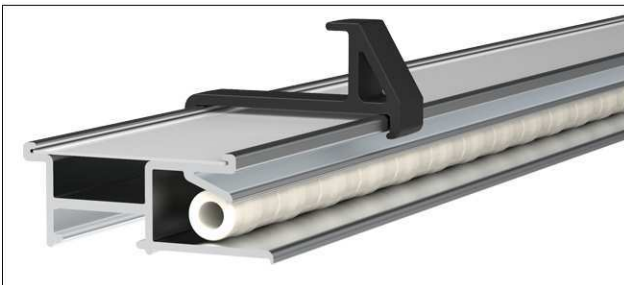

- **Five functions: Powerful, elegant clamping rail**
- **Simply insert the entire length of the document from below, and it is automatically held securely in place**
- **Front suitable for magnets, can be used for photos or magnetic name tags, can be written on using whiteboard markers and dry-wiped**
- **Including: 2 multifunctional hooks, sliding and removable for light jackets, keys or flipchart pads from 11 mm perforation**
- **Groove on the top for placing pens or holding up cards, photos, memos**
- **Made in Germany from the pro with decade-long experience in metal construction**
- **Extension adapter and mounting material included**
- Winner of the Red Dot Award: Product Design 2022
- Convenient: incl. fixing material for screwing on, with height compensation function
- High-performance: for paper 80 g/m² and over to 1 mm thick cardboard
- Restrained and permanent: information becomes more visible, e.g. drawings, memos, plans, pictures or posters
- Useful everywhere: in the office or home office, workshop, hall, kitchen or children's room
- Practical: can be used individually or joined together for large rooms or long halls
- High quality: elegant design, flat construction
- Insertion aid for the paper integrated in the profile
- Bar filled with plastic rolls: no wedging, paper can be changed easily and quickly
- Sturdy whiteboard panel set in aluminium profile with plastic end caps, depth 1.5 cm
- Magnets/accessories/pens/decoration not included
- 3-year guarantee
- Recyclable packaging

Art. No.	Colour	EAN-Code	Tariff-No.	Width	Length	Pack size / PU	Weight (incl. packaging)	PU
6248208	aluminium	4002390084000	83059000	43 mm	50.7 cm	52,5 x 5,8 x 3,9 cm	0.301 kg	1 pc(s).