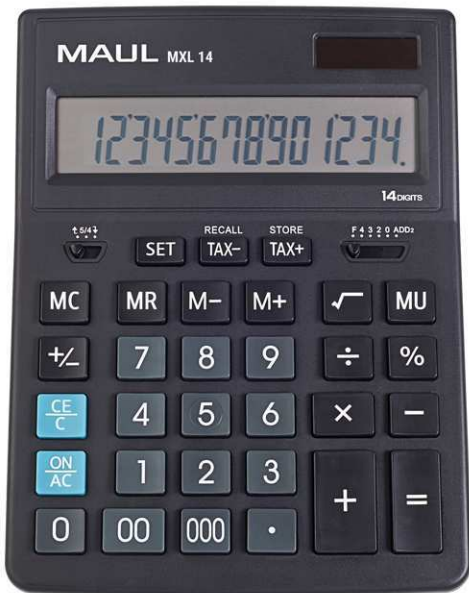

Desktop calculator MXL 14

- **Commercial desktop calculator, sturdy, stable and robust**
- **Extra large housing (20,5 x 15,5 cm (DxW)), large keys and display**
- **Many functions, including tax calculation**
- **Ergonomic: angled display for better reading**
- **Energy-saving: Solar and battery powered, automatic switch-off, includes one battery (LR44)**
- **Warranty: 5 years**
- MAUL quality: Precision and reliability at your desk or on the go
- 14-digit LCD display
- 1-line display
- 3-key memory
- Tax calculation: price including/excluding tax key
- Per cent key
- Calculation of roots
- Delete key: deletes the last number entered
- Double zero key
- Triple zero key
- Decimal switch selector
- Automatic rounding: choose how to round up or down
- Change sign
- Automatic switch-off
- Sturdy: plastic keys, easy to clean
- Environmentally friendly recyclable packaging, free of plastic, with Euro hole suspension
- Guarantee: 5 years

Art. No.	Colour	EAN-Code	Tariff-No.	Weight	Size (l x w x h)	Pack size / PU	Weight (incl. packaging)	PU
7267490	black	4002390085946	84701000	204 g	20,5 x 15,5 x 3,5 cm	24 x 16 x 4 cm	0.286 kg	1 pc(s).