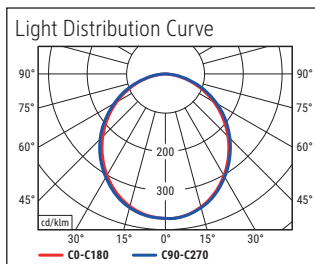

LED floor lamp MAULpirro, dimmable

- **Dimmable floor model at a favourable price**
- **Functional: Excellent illumination of a limited space**
- **Flex area for the precise adjustment of the light angle**
- **Useful: Can be used as a reading light on the couch or bed, point-by-point light source for handicraft, for crafts or for reading areas in the office**
- **Extremely economical: Latest LED technology**
- **Sturdy: Metal column**
- **Technical safety concept Made by MAUL**
- Muted: Understated design, harmoniously fits into any environment
- 4-level dimmer
- Convenient: Diffuser for reduction of shades
- Light source and operating device replaceable
- Recyclable packaging