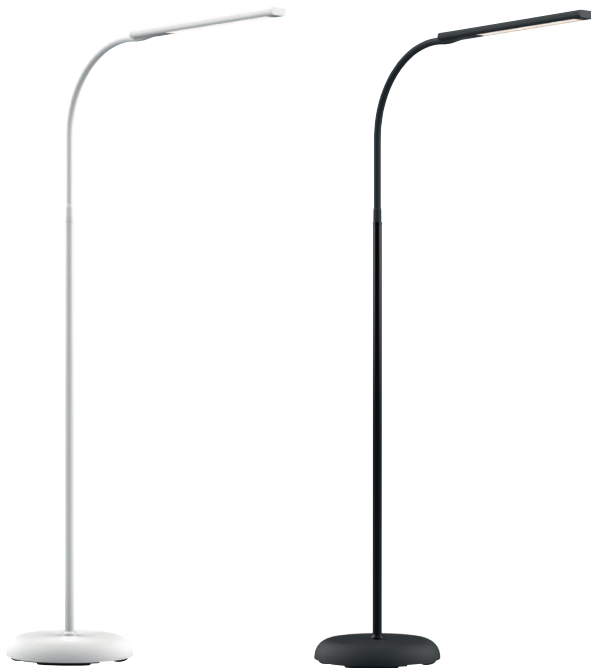

LED-Standleuchte MAULpirro, dimmbar

- **Preisattraktives, dimmbares Standmodell**
- **Praktisch: Gute Ausleuchtung eines begrenzten Bereiches**
- **Mit Flexbereich zur exakten Einstellung des Leuchtwinkels**
- **Nützlich: Als Leseleuchte am Sofa oder Bett, als punktuelle Lichtquelle für Handarbeiten, zum Basteln oder für Lesezonen im Büro**
- **Extrem sparsam: Moderne LED-Technik**
- **Stabil: Säule aus Metall**
- **Technisches Sicherheitskonzept Made by MAUL**
- Dezent: Schlichtes Design, fügt sich harmonisch in jede Umgebung ein
- 4-Stufen-Dimmer
- Praktisch: Diffusor für geringen Schattenwurf
- Austausch Lichtquelle und Betriebsgerät möglich
- Verpackung recycelbar

Beleuchtungsstärke Leuchte: 1.120 Lux bei 35 cm Abstand
 Farbtemperatur (je Lichtquelle): 3.000 Kelvin (warmweiß)
 Anzahl Lichtquellen: 1
 Energieeffizienzklasse (je Lichtquelle): E (Spektrum A bis G)
 Gewichteter Energieverbrauch (je Lichtquelle): 6 kWh/1000 h
 Lebensdauer L70B50 (je Lichtquelle): 50.000 h
 Nutzlichtstrom (je Lichtquelle): 726 Lumen
 Fuß: Standfuß
 Material: Kopf: Aluminium - Säule: Metall - Arm: Metall, Gummi - Standfuß: Stahl -
 Fuß: Kunststoffummantelung, Beschwerungseinlage
 Maße: Höhe: 126,3 cm - Kopf: 32 x 3.2 x 1.3 cm - Säule: Ø 1.6 cm - Fuß: Ø 21 cm
 Bewegung: Kopf: Neigbar, Drehbar - Arm: Neigbar, Drehbar
 Position Schalter: Leuchtenkopf