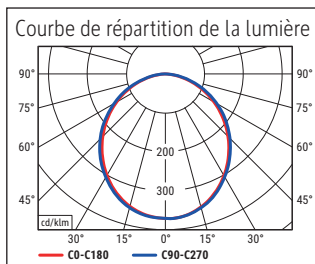

Lampadaire liseuse LED MAULpirro, réglable

- **Modèle sur pied à intensité réglable et au prix attrayant**
- **Pratique : bon éclairage d'une zone limitée**
- **Avec partie flexible pour régler précisément l'angle d'éclairage**
- **Utile : en tant que liseuse près du sofa et du lit, comme source lumineuse ponctuelle pour le travail manuel et l'artisanat ou pour des zones de lecture dans le bureau**
- **Extrêmement économique : technologie LED moderne**
- **Mât solide en métal**
- **Concept de sécurité technique signé MAUL**
- **Sobre : design épuré, s'intègre harmonieusement dans n'importe quel environnement**
- **Réglage de la luminosité sur 4 niveaux**
- **Agréable : diffuseur pour réduire les ombres**
- **Source lumineuse et appareil de commande remplaçables**
- **Emballage recyclable**