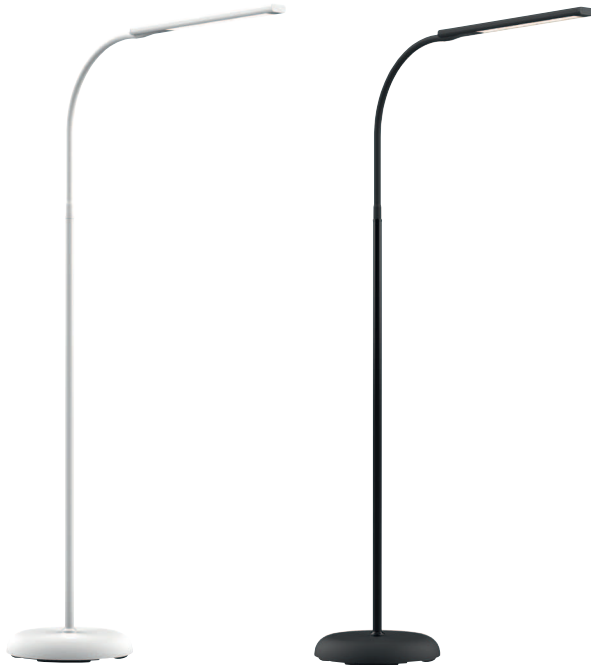

LED floor lamp MAULpirro, dimmable

- **Dimmable floor model at a favourable price**
- **Functional: Excellent illumination of a limited space**
- **Flex area for the precise adjustment of the light angle**
- **Useful: Can be used as a reading light on the couch or bed, point-by-point light source for handicraft, for crafts or for reading areas in the office**
- **Extremely economical: Latest LED technology**
- **Sturdy: Metal column**
- **Technical safety concept Made by MAUL**
- Muted: Understated design, harmoniously fits into any environment
- 4-level dimmer
- Convenient: Diffuser for reduction of shades
- Light source and operating device replaceable
- Recyclable packaging