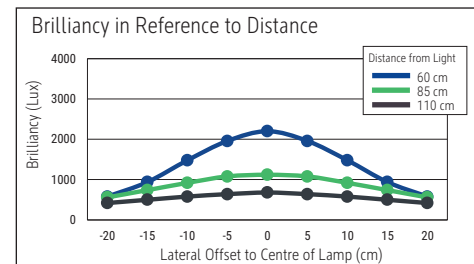

LED floor lamp MAULpirro, dimmable

- **Dimmable floor model at a favourable price**
- **Functional: Excellent illumination of a limited space**
- **Flex area for the precise adjustment of the light angle**
- **Useful: Can be used as a reading light on the couch or bed, point-by-point light source for handicraft, for crafts or for reading areas in the office**
- **Extremely economical: Latest LED technology**
- **Sturdy: Metal column**
- **Technical safety concept Made by MAUL**
- Muted: Understated design, harmoniously fits into any environment
- 4-level dimmer
- Convenient: Diffuser for reduction of shades
- Light source and operating device replaceable
- Recyclable packaging