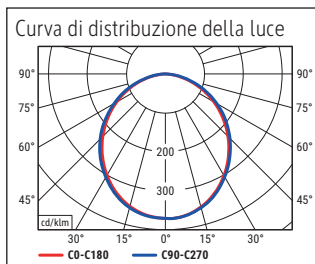

Lampada da terra a LED MAULpirro, dimmerabile

- **Lampada da terra dimmerabile a prezzo interessante**
- **Pratico: buona illuminazione di un'area limitata**
- **Con zona flessibile per regolare esattamente l'angolo d'illuminazione**
- **Utile: come lampada da lettura vicino al divano o al letto, come luce aggiuntiva per lavori a mano, bricolage, oppure per zone lettura in ufficio**
- **Design semplice, si abbina a qualsiasi tipo di arredamento**
- **Consumo estremamente basso: LED di ultima generazione**
- **Concetto di sicurezza tecnica Made by MAUL**
- Dimmer a 4 livelli
- Stabile: stelo in metallo
- Pratico: diffusore per una minima proiezione d'ombra
- Sorgente luminosa e alimentatore sostituibili
- Confezione riciclabile