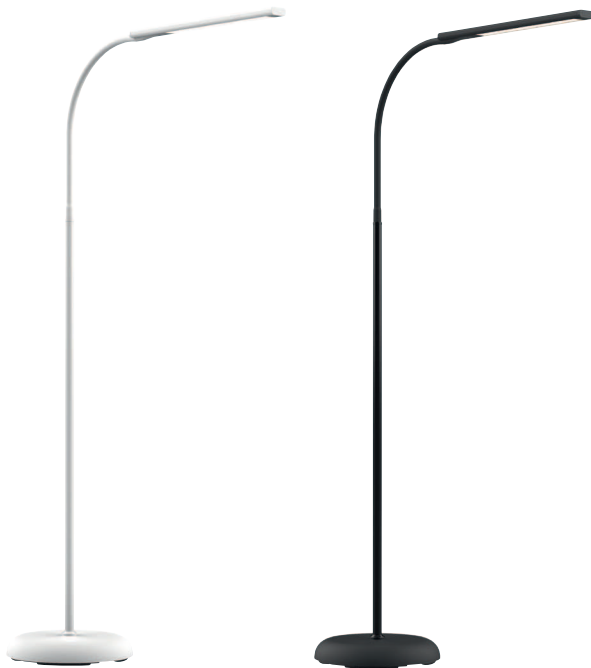

Lampadaire liseuse LED MAULpirro, réglable

- **Modèle sur pied à intensité réglable et au prix attrayant**
- **Pratique : bon éclairage d'une zone limitée**
- **Avec partie flexible pour régler précisément l'angle d'éclairage**
- **Utile : en tant que liseuse près du sofa et du lit, comme source lumineuse ponctuelle pour le travail manuel et l'artisanat ou pour des zones de lecture dans le bureau**
- **Extrêmement économique : technologie LED moderne**
- **Mât solide en métal**
- **Concept de sécurité technique signé MAUL**
- **Sobre : design épuré, s'intègre harmonieusement dans n'importe quel environnement**
- **Réglage de la luminosité sur 4 niveaux**
- **Agréable : diffuseur pour réduire les ombres**
- **Source lumineuse et appareil de commande remplaçables**
- **Emballage recyclable**