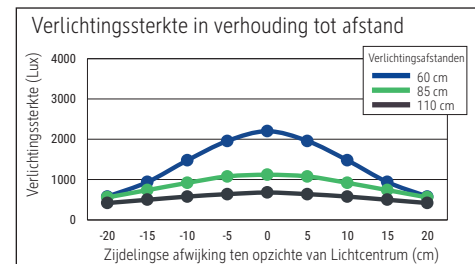

Vloerlamp LED MAULpirro, dimbaar

- **Aantrekkelijk geprijsd, dimbaar staand model**
- **Goede verlichting van een beperkte omgeving**
- **Met flexibel element voor exacte afstelling van de hoek van de lamp**
- **Te gebruiken: als leeslamp bij bank of bed, als gerichte lichtbron bij het handwerken, knutselen of voor leeszones op kantoor**
- **Decent: eenvoudig design, past zich harmonieus aan elke omgeving aan**
- **Extreem zuinig: zeer moderne led-techniek**
- **Technisch veiligheidsconcept Made by MAUL**
- Dimmer in 4 standen
- Buis van stabiel metaal
- Diffusor zorgt voor minder schaduwwerking
- Vervanging van lichtbron en voorschakelapparatuur mogelijk
- Recyclebare verpakking