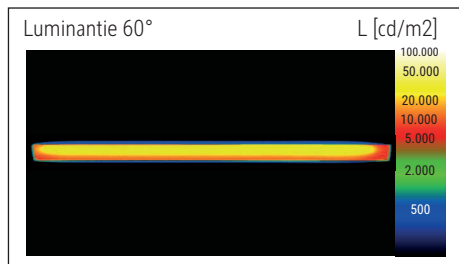

Vloerlamp LED MAULpirro, dimbaar

- **Aantrekkelijk geprijsd, dimbaar staand model**
- **Goede verlichting van een beperkte omgeving**
- **Met flexibel element voor exacte afstelling van de hoek van de lamp**
- **Te gebruiken: als leeslamp bij bank of bed, als gerichte lichtbron bij het handwerken, knutselen of voor leeszones op kantoor**
- **Decent: eenvoudig design, past zich harmonieus aan elke omgeving aan**
- **Extreem zuinig: zeer moderne led-techniek**
- **Technisch veiligheidsconcept Made by MAUL**
- Dimmer in 4 standen
- Buis van stabiel metaal
- Diffusor zorgt voor minder schaduwwerking
- Vervanging van lichtbron en voorschakelapparatuur mogelijk
- Recyclebare verpakking