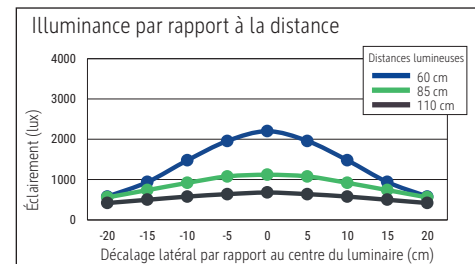

Lampadaire liseuse LED MAULpirro, réglable

- **Modèle sur pied à intensité réglable et au prix attrayant**
- **Pratique : bon éclairage d'une zone limitée**
- **Avec partie flexible pour régler précisément l'angle d'éclairage**
- **Utile : en tant que liseuse près du sofa et du lit, comme source lumineuse ponctuelle pour le travail manuel et l'artisanat ou pour des zones de lecture dans le bureau**
- **Extrêmement économique : technologie LED moderne**
- **Mât solide en métal**
- **Concept de sécurité technique signé MAUL**
- **Sobre : design épuré, s'intègre harmonieusement dans n'importe quel environnement**
- **Réglage de la luminosité sur 4 niveaux**
- **Agréable : diffuseur pour réduire les ombres**
- **Source lumineuse et appareil de commande remplaçables**
- **Emballage recyclable**