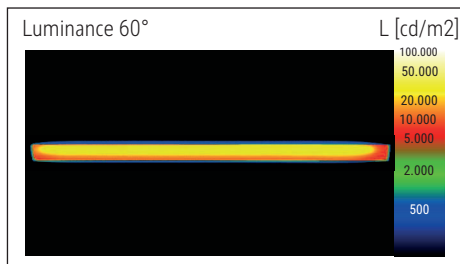

Lampadaire liseuse LED MAULpirro, réglable

- **Modèle sur pied à intensité réglable et au prix attrayant**
- **Pratique : bon éclairage d'une zone limitée**
- **Avec partie flexible pour régler précisément l'angle d'éclairage**
- **Utile : en tant que liseuse près du sofa et du lit, comme source lumineuse ponctuelle pour le travail manuel et l'artisanat ou pour des zones de lecture dans le bureau**
- **Extrêmement économique : technologie LED moderne**
- **Mât solide en métal**
- **Concept de sécurité technique signé MAUL**
- **Sobre : design épuré, s'intègre harmonieusement dans n'importe quel environnement**
- **Réglage de la luminosité sur 4 niveaux**
- **Agréable : diffuseur pour réduire les ombres**
- **Source lumineuse et appareil de commande remplaçables**
- **Emballage recyclable**