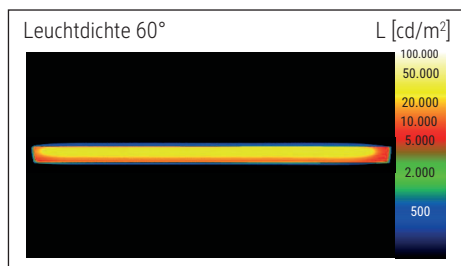

LED-Standleuchte MAULpirro, dimmbar

- **Preisattraktives, dimmbares Standmodell**
- **Praktisch: Gute Ausleuchtung eines begrenzten Bereiches**
- **Mit Flexbereich zur exakten Einstellung des Leuchtwinkels**
- **Nützlich: Als Leseleuchte am Sofa oder Bett, als punktuelle Lichtquelle für Handarbeiten, zum Basteln oder für Lesezonen im Büro**
- **Extrem sparsam: Moderne LED-Technik**
- **Stabil: Säule aus Metall**
- **Technisches Sicherheitskonzept Made by MAUL**
- Dezent: Schlichtes Design, fügt sich harmonisch in jede Umgebung ein
- 4-Stufen-Dimmer
- Praktisch: Diffusor für geringen Schattenwurf
- Austausch Lichtquelle und Betriebsgerät möglich
- Verpackung recycelbar