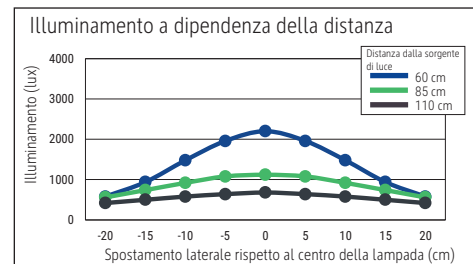

Lampada da terra a LED MAULpirro, dimmerabile

- **Lampada da terra dimmerabile a prezzo interessante**
- **Pratico: buona illuminazione di un'area limitata**
- **Con zona flessibile per regolare esattamente l'angolo d'illuminazione**
- **Utile: come lampada da lettura vicino al divano o al letto, come luce aggiuntiva per lavori a mano, bricolage, oppure per zone lettura in ufficio**
- **Design semplice, si abbina a qualsiasi tipo di arredamento**
- **Consumo estremamente basso: LED di ultima generazione**
- **Concetto di sicurezza tecnica Made by MAUL**
- Dimmer a 4 livelli
- Stabile: stelo in metallo
- Pratico: diffusore per una minima proiezione d'ombra
- Sorgente luminosa e alimentatore sostituibili
- Confezione riciclabile