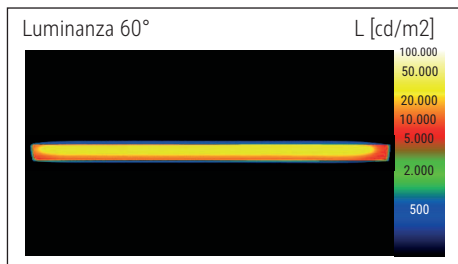

Lampada da terra a LED MAULpirro, dimmerabile

- **Lampada da terra dimmerabile a prezzo interessante**
- **Pratico: buona illuminazione di un'area limitata**
- **Con zona flessibile per regolare esattamente l'angolo d'illuminazione**
- **Utile: come lampada da lettura vicino al divano o al letto, come luce aggiuntiva per lavori a mano, bricolage, oppure per zone lettura in ufficio**
- **Design semplice, si abbina a qualsiasi tipo di arredamento**
- **Consumo estremamente basso: LED di ultima generazione**
- **Concetto di sicurezza tecnica Made by MAUL**
- Dimmer a 4 livelli
- Stabile: stelo in metallo
- Pratico: diffusore per una minima proiezione d'ombra
- Sorgente luminosa e alimentatore sostituibili
- Confezione riciclabile