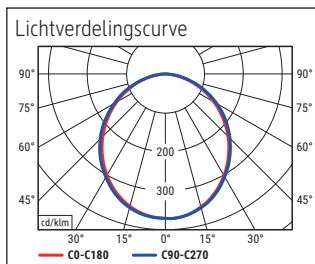

Vloerlamp LED MAULpirro, dimbaar

- **Aantrekkelijk geprijsd, dimbaar staand model**
- **Goede verlichting van een beperkte omgeving**
- **Met flexibel element voor exacte afstelling van de hoek van de lamp**
- **Te gebruiken: als leeslamp bij bank of bed, als gerichte lichtbron bij het handwerken, knutselen of voor leeszones op kantoor**
- **Decent: eenvoudig design, past zich harmonieus aan elke omgeving aan**
- **Extreem zuinig: zeer moderne led-techniek**
- **Technisch veiligheidsconcept Made by MAUL**
- Dimmer in 4 standen
- Buis van stabiel metaal
- Diffusor zorgt voor minder schaduwwerking
- Vervanging van lichtbron en voorschakelapparatuur mogelijk
- Recyclebare verpakking