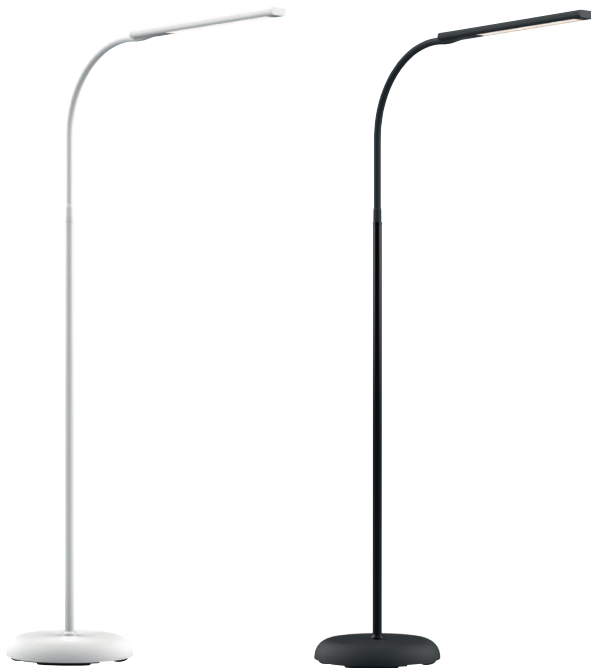

Lampada da terra a LED MAULpirro, dimmerabile

- **Lampada da terra dimmerabile a prezzo interessante**
- **Pratico: buona illuminazione di un'area limitata**
- **Con zona flessibile per regolare esattamente l'angolo d'illuminazione**
- **Utile: come lampada da lettura vicino al divano o al letto, come luce aggiuntiva per lavori a mano, bricolage, oppure per zone lettura in ufficio**
- **Design semplice, si abbina a qualsiasi tipo di arredamento**
- **Consumo estremamente basso: LED di ultima generazione**
- **Concetto di sicurezza tecnica Made by MAUL**
- Dimmer a 4 livelli
- Stabile: stelo in metallo
- Pratico: diffusore per una minima proiezione d'ombra
- Sorgente luminosa e alimentatore sostituibili
- Confezione riciclabile