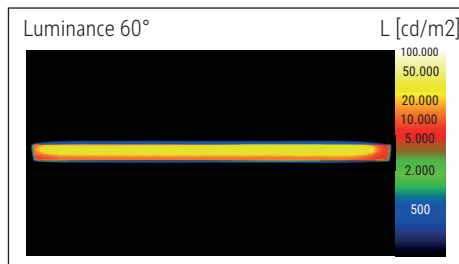

LED floor lamp MAULpirro, dimmable

- **Dimmable floor model at a favourable price**
- **Functional: Excellent illumination of a limited space**
- **Flex area for the precise adjustment of the light angle**
- **Useful: Can be used as a reading light on the couch or bed, point-by-point light source for handicraft, for crafts or for reading areas in the office**
- **Extremely economical: Latest LED technology**
- **Sturdy: Metal column**
- **Technical safety concept Made by MAUL**
- Muted: Understated design, harmoniously fits into any environment
- 4-level dimmer
- Convenient: Diffuser for reduction of shades
- Light source and operating device replaceable
- Recyclable packaging