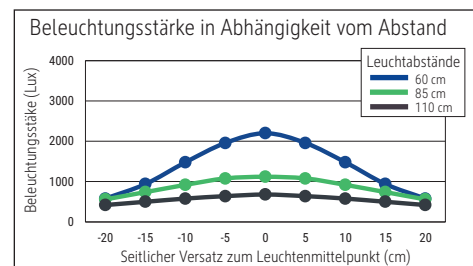

LED-Standleuchte MAULpirro, dimmbar

- **Preisattraktives, dimmbares Standmodell**
- **Praktisch: Gute Ausleuchtung eines begrenzten Bereiches**
- **Mit Flexbereich zur exakten Einstellung des Leuchtwinkels**
- **Nützlich: Als Leseleuchte am Sofa oder Bett, als punktuelle Lichtquelle für Handarbeiten, zum Basteln oder für Lesezonen im Büro**
- **Extrem sparsam: Moderne LED-Technik**
- **Stabil: Säule aus Metall**
- **Technisches Sicherheitskonzept Made by MAUL**
- Dezent: Schlichtes Design, fügt sich harmonisch in jede Umgebung ein
- 4-Stufen-Dimmer
- Praktisch: Diffusor für geringen Schattenwurf
- Austausch Lichtquelle und Betriebsgerät möglich
- Verpackung recycelbar

Beleuchtungsstärke Leuchte: 1.120 Lux bei 35 cm Abstand
 Farbtemperatur (je Lichtquelle): 3.000 Kelvin (warmweiß)
 Anzahl Lichtquellen: 1
 Energieeffizienzklasse (je Lichtquelle): E (Spektrum A bis G)
 Gewichteter Energieverbrauch (je Lichtquelle): 6 kWh/1000 h
 Lebensdauer L70B50 (je Lichtquelle): 50.000 h
 Nutzlichtstrom (je Lichtquelle): 726 Lumen
 Fuß: Standfuß
 Material: Kopf: Aluminium - Säule: Metall - Arm: Metall, Gummi - Standfuß: Stahl -
 Fuß: Kunststoffummantelung, Beschwerungseinlage
 Maße: Höhe: 126,3 cm - Kopf: 32 x 3.2 x 1.3 cm - Säule: Ø 1.6 cm - Fuß: Ø 21 cm
 Bewegung: Kopf: Neigbar, Drehbar - Arm: Neigbar, Drehbar
 Position Schalter: Leuchtenkopf