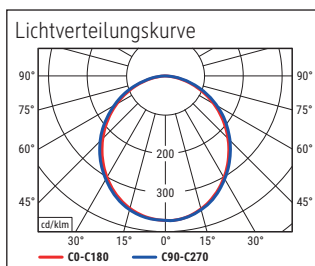

LED-Standleuchte MAULpirro, dimmbar

- **Preisattraktives, dimmbares Standmodell**
- **Praktisch: Gute Ausleuchtung eines begrenzten Bereiches**
- **Mit Flexbereich zur exakten Einstellung des Leuchtwinkels**
- **Nützlich: Als Leseleuchte am Sofa oder Bett, als punktuelle Lichtquelle für Handarbeiten, zum Basteln oder für Lesezonen im Büro**
- **Extrem sparsam: Moderne LED-Technik**
- **Stabil: Säule aus Metall**
- **Technisches Sicherheitskonzept Made by MAUL**
- Dezent: Schlichtes Design, fügt sich harmonisch in jede Umgebung ein
- 4-Stufen-Dimmer
- Praktisch: Diffusor für geringen Schattenwurf
- Austausch Lichtquelle und Betriebsgerät möglich
- Verpackung recycelbar