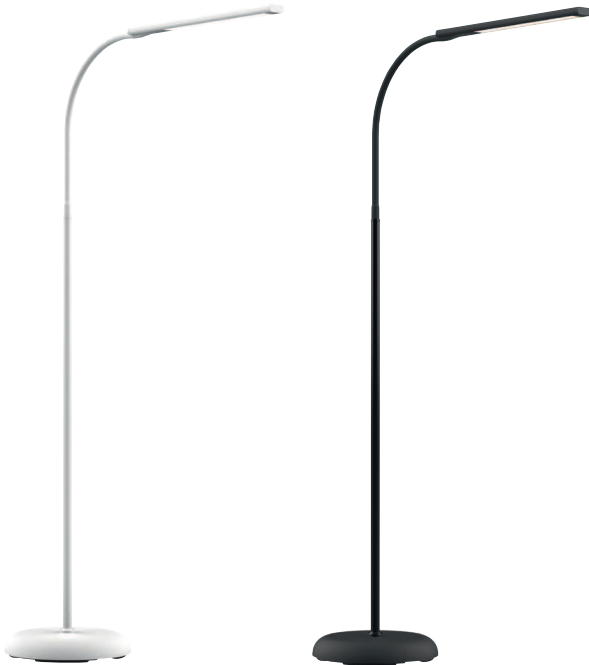

Vloerlamp LED MAULpirro, dimbaar

- **Aantrekkelijk geprijsd, dimbaar staand model**
- **Goede verlichting van een beperkte omgeving**
- **Met flexibel element voor exacte afstelling van de hoek van de lamp**
- **Te gebruiken: als leeslamp bij bank of bed, als gerichte lichtbron bij het handwerken, knutselen of voor leeszones op kantoor**
- **Decent: eenvoudig design, past zich harmonieus aan elke omgeving aan**
- **Extreem zuinig: zeer moderne led-techniek**
- **Technisch veiligheidsconcept Made by MAUL**
- Dimmer in 4 standen
- Buis van stabiel metaal
- Diffusor zorgt voor minder schaduwwerking
- Vervanging van lichtbron en voorschakelapparatuur mogelijk
- Recyclebare verpakking