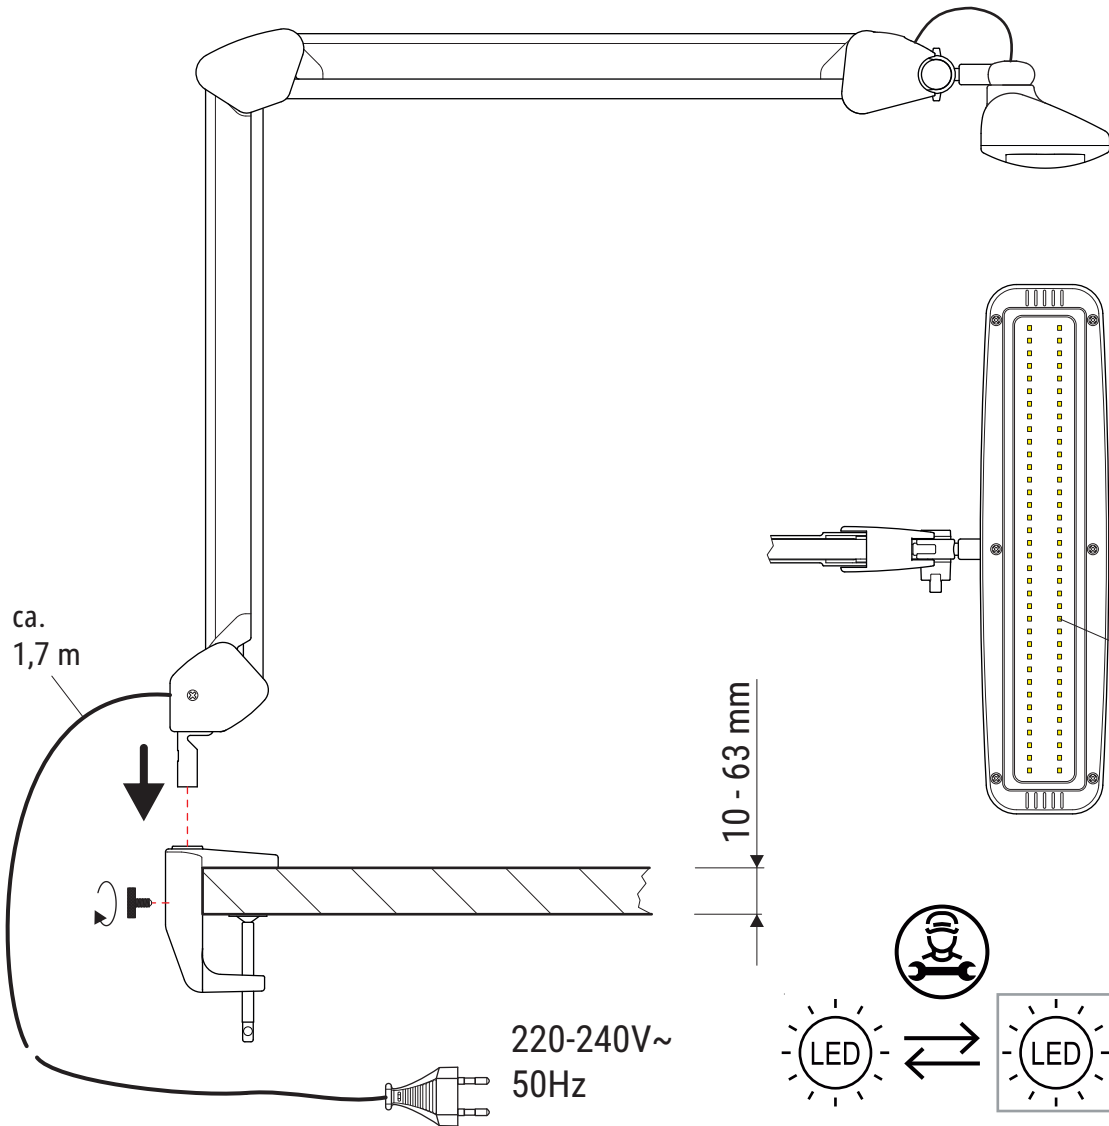

MAULintro 820 58

www.maul.de

DE: Dieses Produkt enthält eine Lichtquelle der Energieeffizienzklasse < E >

BG: Този продукт съдържа един светлинен източник от клас на енергийна ефективност < E >

CZ: Tento výrobek obsahuje světelný zdroj s třídou energetické účinnosti < E >