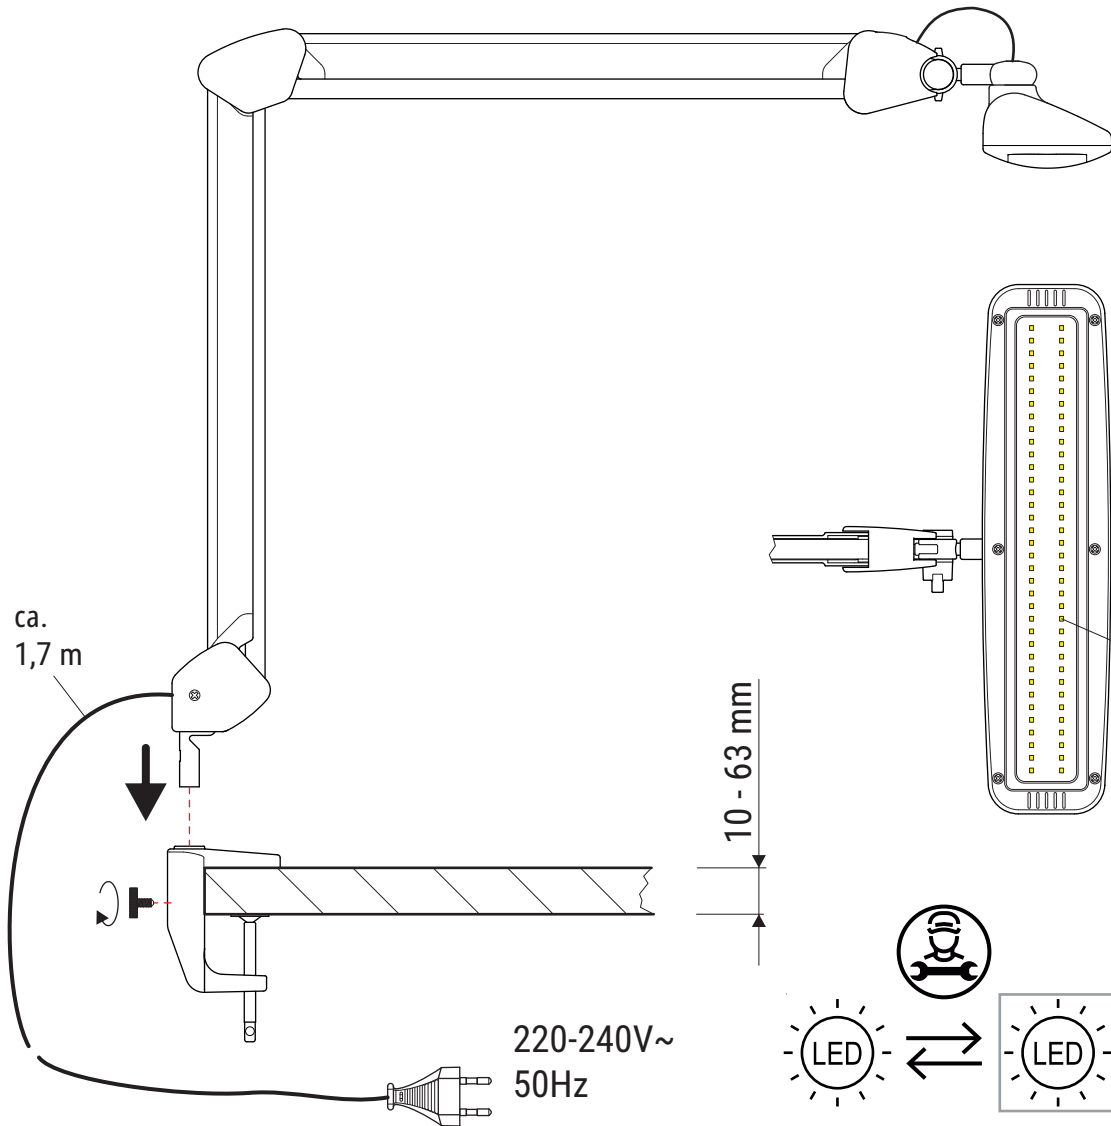

# MAULintro 820 58

www.maul.de

CEE 7/16

DE: Dieses Produkt enthält eine Lichtquelle der Energieeffizienzklasse < E >

BG: Този продукт съдържа един светлинен източник от клас на енергийна ефективност < E >