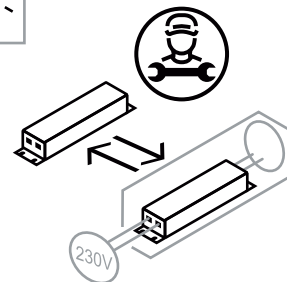

# MAULintro 820 58

www.maul.de

CEE 7/16

DE: Dieses Produkt enthält eine Lichtquelle der Energieeffizienzklasse < E >

BG: Този продукт съдържа един светлинен източник от клас на енергийна ефективност < E >