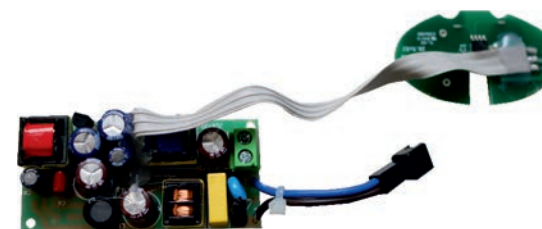

Art.-No.: 8205809.210

Notice de conditionnement et d'élimination
Istruzioni di imballaggio e smaltimento
Опаковка и указание за изхвърляне

Garantiehinweis
Guarantee
Garantie