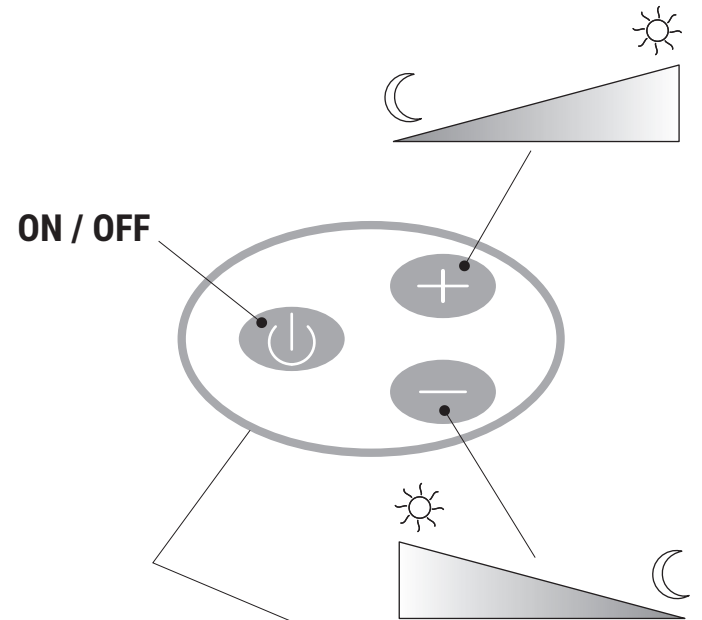

MAULintro 820 58

www.maul.de

DE: Dieses Produkt enthält eine Lichtquelle der Energieeffizienzklasse < E >

BG: Този продукт съдържа един светлинен източник от клас на енергийна ефективност < E >

CZ: Tento výrobek obsahuje světelný zdroj s třídou energetické účinnosti < E >