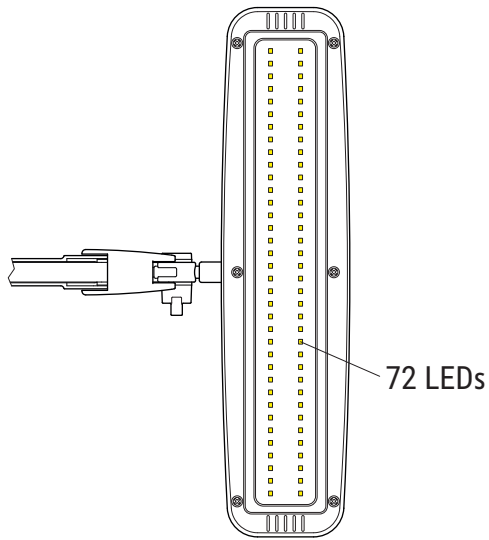

MAULintro 820 58

www.maul.de

DE: Dieses Produkt enthält eine Lichtquelle der Energieeffizienzklasse < E >

BG: Този продукт съдържа един светлинен източник от клас на енергийна ефективност < E >

CZ: Tento výrobek obsahuje světelný zdroj s třídou energetické účinnosti < E >