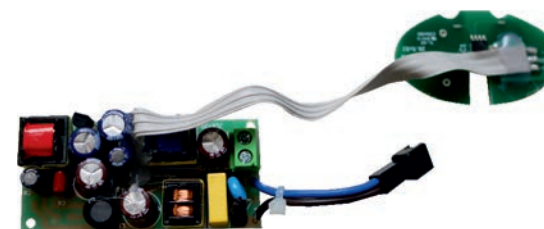

Art.-No.: 8205809.210

Notice de conditionnement et d'élimination
Istruzioni di imballaggio e smaltimento
Опаковка и указание за изхвърляне

Garantiehinweis
Guarantee
Garantie