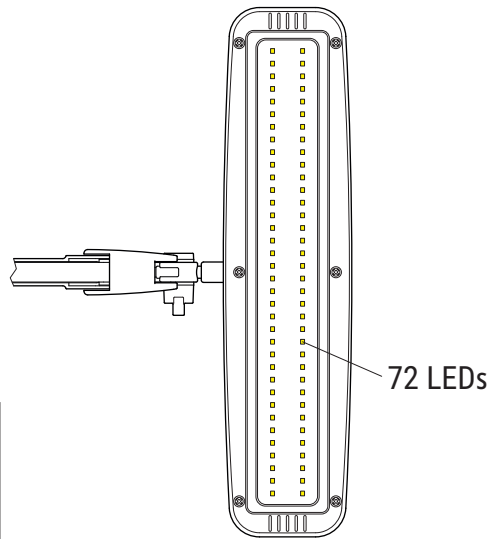

# MAULintro 820 58

www.maul.de

CEE 7/16

DE: Dieses Produkt enthält eine Lichtquelle der Energieeffizienzklasse < E >

BG: Този продукт съдържа един светлинен източник от клас на енергийна ефективност < E >