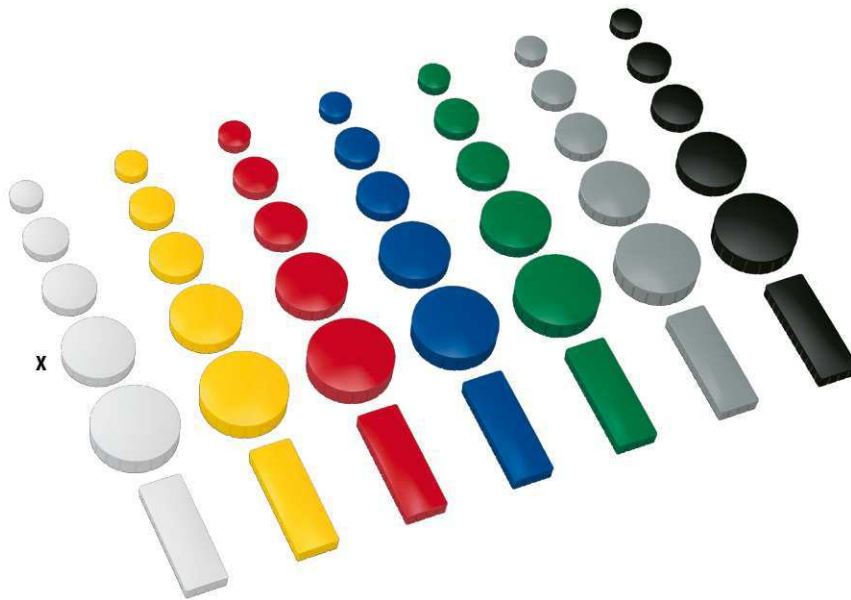

Aimant MAULsolid

- **Pour les économes**
- **Design moderne : coiffe légèrement bombée, surface légèrement érodée, bords avec striures verticales**
- **Confortable : une petite bordure facilite la prise**
- **Livré en carton écologique avec fenêtre pour voir le coloris, recyclable**
- **Solide : coiffe en matière plastique solide**
- **Le dessous du noyau en ferrite est laqué pour protéger les surfaces utilisées pour la fixation**
- Version "assortis" (99) contenant : 2 jaunes, 2 rouges, 2 bleus, 1 blanc, 1 vert, 1 gris et 1 noir
- Emballage écologique recyclable, sans plastique
- Garantie: 2 ans

Réf	Coloris	Code EAN	Code douanier	Dimension	Résistance	Pces/UV	Dim. U.V.	Poids	U.V.
6163202	blanc	4002390051736	85051990	Ø 3.2 x 0.96 cm	0,8 kg	10	10 x 3,5 x 3,5 cm	0,186 kg	1 ctn.
6163213	jaune	4002390051354	85051990	Ø 3.2 x 0.96 cm	0,8 kg	10	10 x 3,5 x 3,5 cm	0,186 kg	1 ctn.
6163225	rouge	4002390051378	85051990	Ø 3.2 x 0.96 cm	0,8 kg	10	10 x 3,5 x 3,5 cm	0,186 kg	1 ctn.
6163235	bleu	4002390051392	85051990	Ø 3.2 x 0.96 cm	0,8 kg	10	10 x 3,5 x 3,5 cm	0,186 kg	1 ctn.
6163255	vert	4002390051415	85051990	Ø 3.2 x 0.96 cm	0,8 kg	10	10 x 3,5 x 3,5 cm	0,186 kg	1 ctn.
6163284	gris	4002390051439	85051990	Ø 3.2 x 0.96 cm	0,8 kg	10	10 x 3,5 x 3,5 cm	0,186 kg	1 ctn.
6163290	noir	4002390051453	85051990	Ø 3.2 x 0.96 cm	0,8 kg	10	10 x 3,5 x 3,5 cm	0,186 kg	1 ctn.
6163299	assortis	4002390051477	85051990	Ø 3.2 x 0.96 cm	0,8 kg	10	10 x 3,5 x 3,5 cm	0,186 kg	1 ctn.