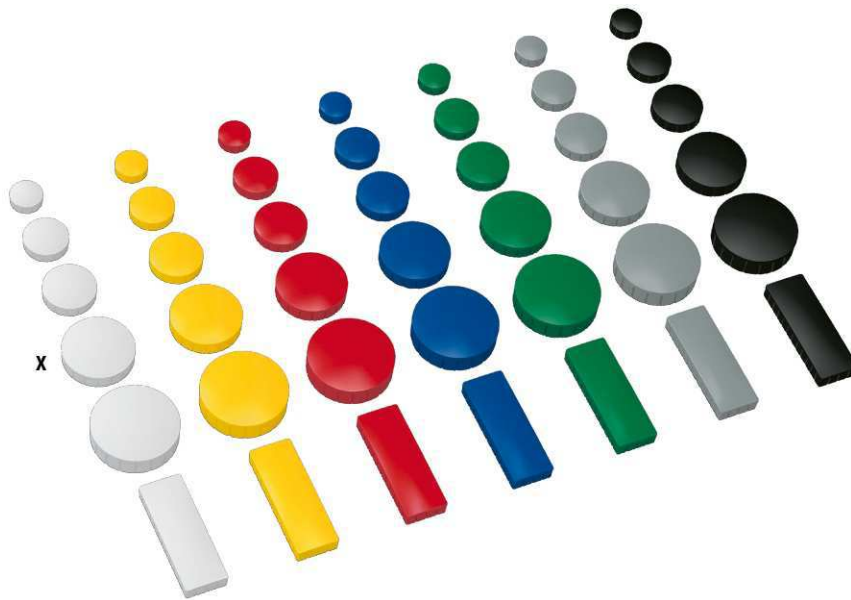

## Magnet MAULsolid

- **Für Preisbewusste**
- **Modernes Design: Gehäuse zart gewölbt, Oberfläche leicht erodiert, Seite mit vertikalen Rillen**
- **Komfortabel: Mit feinem Grifftrand**
- **Umweltschonende Karton-Verpackung, recycelbar, mit Sichtfenster für Farberkennung**
- **Stabil: Gehäuse aus bruchsicherem Kunststoff**
- **Unterseite der Ferrit-Magnete zum Schutz der magnethaftenden Oberfläche lackiert**
- Farbig sortiert (99) bestehend aus: Je 2 x gelb, rot, blau und je 1 x weiß, grün, grau, schwarz
- Umweltschonende Verpackung recycelbar, frei von Kunststoff
- Garantie: 2 Jahre

## Magnet MAULsolid

- For price-conscious people
- Modern design: Lightly curved case, lightly scoured surface, vertically grooved edge
- Comfortable: Fine grip border
- Ecological cardboard box with viewing window for colour identification, can be recycled
- Solid: shock-proof plastic housing
- The bottom of the ferrite magnet is lacquered for protection of the board surface
- Set "assorted colours" (99) containing : 2 each in yellow, red and blue, 1 each in white, green, grey and black
- Environmentally friendly recyclable packaging, free of plastic
- Guarantee: 2 years

## Magnete MAULsolid

- **Per clienti attenti al prezzo**
- **Design moderno, alloggiamento leggermente bombato, superficie leggermente ruvida, scanalature verticali sul lato**
- **Pratico: il bordo leggermente sporgente facilita la presa**
- **Confezione in cartone con finestra per riconoscimento colore**
- **Robusto: alloggiamento in materiale plastico infrangibile**
- **Lato inferiore del magnete in ferrite laccato, per non graffiare le superfici metalliche**
- Cod. colore 99 (colori assortiti) consiste di: 2 x giallo, 2 x rosso, 2 x blu, 1 x bianco, 1 x verde, 1 x grigio, 1 x nero
- Ecologico Confezione riciclabile, privo di plastica
- Garanzia: 2 anni