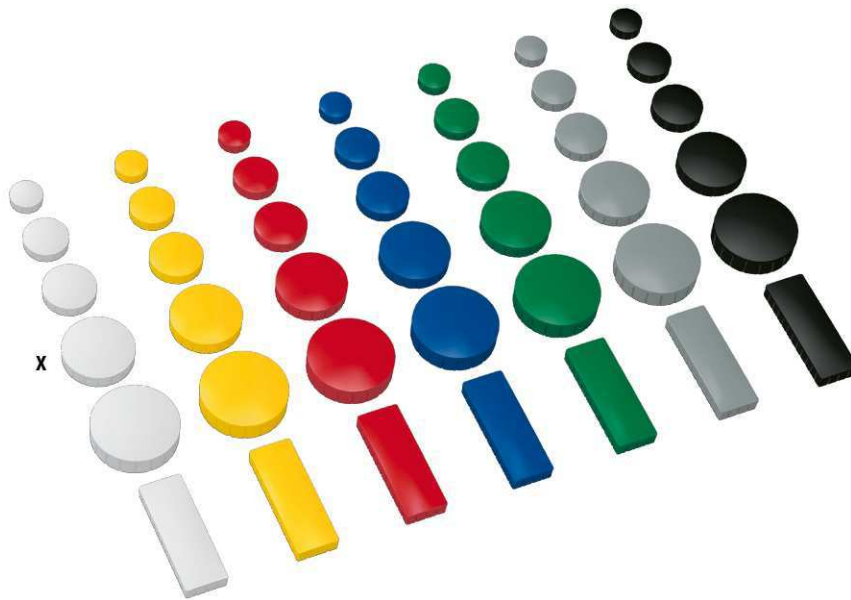

Magneet MAULsolid

- **De gunstige magneet**
- **Modern design: Bovenzijde licht gestructureerd en gebold, rand voorzien van verticale groeven**
- **Aangenaam: met fijne rand voor betere grip**
- **Ruimtebesparend: in doos met kijkvenster om kleur te herkennen**
- Stabiël: Huis van onbreekbaar kunststof
- Onderzijde van de magneet afgelakt ter bescherming van de ondergrond
- Divers: Keuze uit verschillende kleuren, vormen en maten
- Assorti (99) bestaat uit ieder 2 x geel, rood en blauw en 1 stuk wit, groen, grijs en zwart
- Milieuvriendelijke recyclebare verpakking, zonder plastic
- garantie: 2 jaar

Art. nr.	Kleur	EAN-Code	Dounanecode	Maten	Hechtkracht	Stuk/verp	Verpakkingsmaat / VE	Gewicht	VE
6163202	wit	4002390051736	85051990	Ø 3.2 x 0.96 cm	0,8 kg	10	10 x 3,5 x 3,5 cm	0,186 kg	1 ctn.
6163213	geel	4002390051354	85051990	Ø 3.2 x 0.96 cm	0,8 kg	10	10 x 3,5 x 3,5 cm	0,186 kg	1 ctn.
6163225	rood	4002390051378	85051990	Ø 3.2 x 0.96 cm	0,8 kg	10	10 x 3,5 x 3,5 cm	0,186 kg	1 ctn.
6163235	blauw	4002390051392	85051990	Ø 3.2 x 0.96 cm	0,8 kg	10	10 x 3,5 x 3,5 cm	0,186 kg	1 ctn.
6163255	groen	4002390051415	85051990	Ø 3.2 x 0.96 cm	0,8 kg	10	10 x 3,5 x 3,5 cm	0,186 kg	1 ctn.
6163284	grijs	4002390051439	85051990	Ø 3.2 x 0.96 cm	0,8 kg	10	10 x 3,5 x 3,5 cm	0,186 kg	1 ctn.
6163290	zwart	4002390051453	85051990	Ø 3.2 x 0.96 cm	0,8 kg	10	10 x 3,5 x 3,5 cm	0,186 kg	1 ctn.
6163299	assorti	4002390051477	85051990	Ø 3.2 x 0.96 cm	0,8 kg	10	10 x 3,5 x 3,5 cm	0,186 kg	1 ctn.