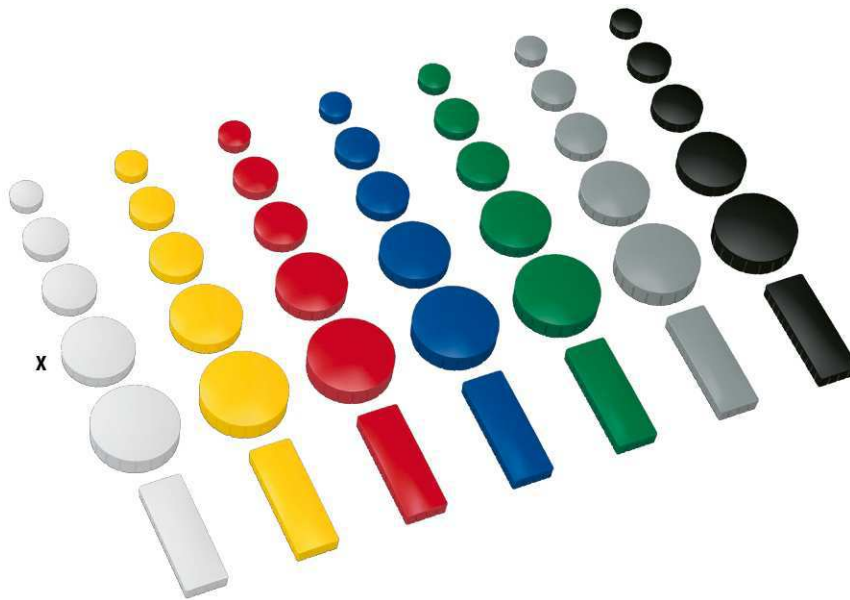

## Magnet MAULsolid

- **Für Preisbewusste**
- **Modernes Design: Gehäuse zart gewölbt, Oberfläche leicht erodiert, Seite mit vertikalen Rillen**
- **Komfortabel: Mit feinem Grifftrand**
- **Umweltschonende Karton-Verpackung, recycelbar, mit Sichtfenster für Farberkennung**
- **Stabil: Gehäuse aus bruchsicherem Kunststoff**
- **Unterseite der Ferrit-Magnete zum Schutz der magnethaftenden Oberfläche lackiert**
- Farbig sortiert (99) bestehend aus: Je 2 x gelb, rot, blau und je 1 x weiß, grün, grau, schwarz
- Umweltschonende Verpackung recycelbar, frei von Kunststoff
- Garantie: 2 Jahre

## Magnet MAULsolid

- **For price-conscious people**
- **Modern design: Lightly curved case, lightly scoured surface, vertically grooved edge**
- **Comfortable: Fine grip border**
- **Ecological cardboard box with viewing window for colour identification, can be recycled**
- **Solid: shock-proof plastic housing**
- **The bottom of the ferrite magnet is lacquered for protection of the board surface**
- Set "assorted colours" (99) containing : 2 each in yellow, red and blue, 1 each in white, green, grey and black
- Environmentally friendly recyclable packaging, free of plastic
- Guarantee: 2 years

## Magnete MAULsolid

- **Per clienti attenti al prezzo**
- **Design moderno, alloggiamento leggermente bombato, superficie leggermente ruvida, scanalature verticali sul lato**
- **Pratico: il bordo leggermente sporgente facilita la presa**
- **Confezione in cartone con finestra per riconoscimento colore**
- **Robusto: alloggiamento in materiale plastico infrangibile**
- **Lato inferiore del magnete in ferrite laccato, per non graffiare le superfici metalliche**
- Cod. colore 99 (colori assortiti) consiste di: 2 x giallo, 2 x rosso, 2 x blu, 1 x bianco, 1 x verde, 1 x grigio, 1 x nero
- Ecologico Confezione riciclabile, privo di plastica
- Garanzia: 2 anni