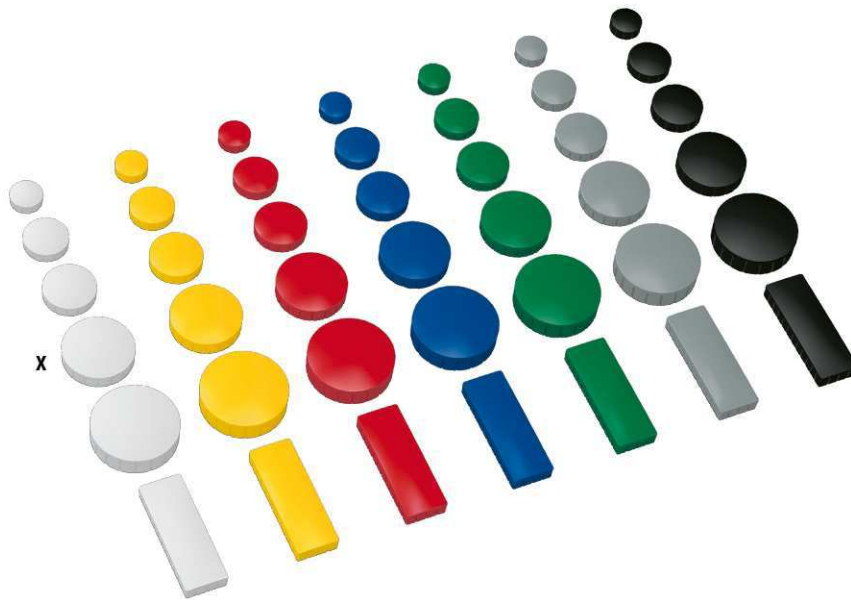

Aimant MAULsolid

- **Pour les économes**
- **Design moderne : coiffe légèrement bombée, surface légèrement érodée, bords avec striures verticales**
- **Confortable : une petite bordure facilite la prise**
- **Livré en carton écologique avec fenêtre pour voir le coloris, recyclable**
- **Solide : coiffe en matière plastique solide**
- **Le dessous du noyau en ferrite est laqué pour protéger les surfaces utilisées pour la fixation**
- Version "assortis" (99) contenant : 2 jaunes, 2 rouges, 2 bleus, 1 blanc, 1 vert, 1 gris et 1 noir
- Emballage écologique recyclable, sans plastique
- Garantie: 2 ans

Réf	Coloris	Code EAN	Code douanier	Dimension	Résistance	Pces/UV	Dim. U.V.	Poids (av. emballage)	U.V.
6163202	blanc	4002390051736	85051990	Ø 3.2 x 0.96 cm	0,8 kg	10	10 x 3,5 x 3,5 cm	0,186 kg	1 ctn.
6163213	jaune	4002390051354	85051990	Ø 3.2 x 0.96 cm	0,8 kg	10	10 x 3,5 x 3,5 cm	0,186 kg	1 ctn.
6163225	rouge	4002390051378	85051990	Ø 3.2 x 0.96 cm	0,8 kg	10	10 x 3,5 x 3,5 cm	0,186 kg	1 ctn.
6163235	bleu	4002390051392	85051990	Ø 3.2 x 0.96 cm	0,8 kg	10	10 x 3,5 x 3,5 cm	0,186 kg	1 ctn.
6163255	vert	4002390051415	85051990	Ø 3.2 x 0.96 cm	0,8 kg	10	10 x 3,5 x 3,5 cm	0,186 kg	1 ctn.
6163284	gris	4002390051439	85051990	Ø 3.2 x 0.96 cm	0,8 kg	10	10 x 3,5 x 3,5 cm	0,186 kg	1 ctn.
6163290	noir	4002390051453	85051990	Ø 3.2 x 0.96 cm	0,8 kg	10	10 x 3,5 x 3,5 cm	0,186 kg	1 ctn.
6163299	assortis	4002390051477	85051990	Ø 3.2 x 0.96 cm	0,8 kg	10	10 x 3,5 x 3,5 cm	0,186 kg	1 ctn.