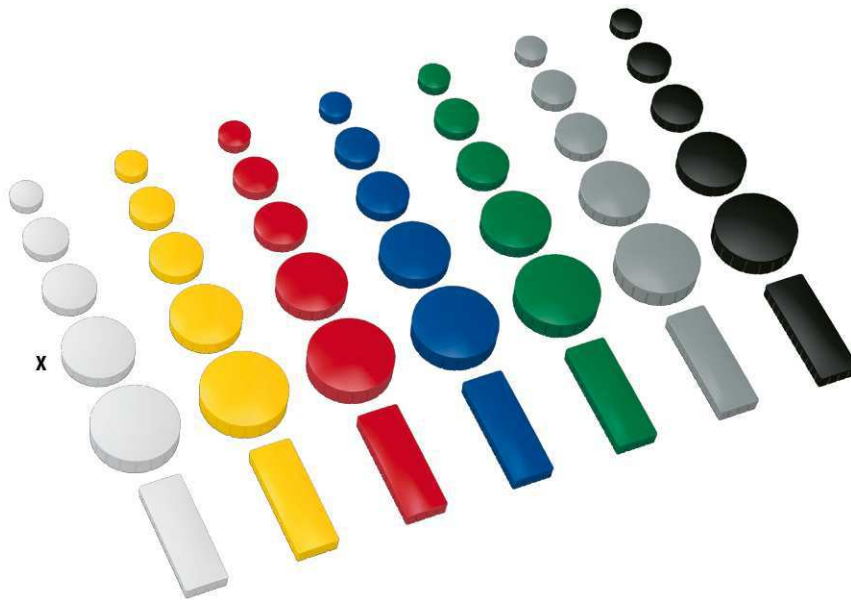

## Aimant MAULsolid

- **Pour les économes**
- **Design moderne : coiffe légèrement bombée, surface légèrement érodée, bords avec striures verticales**
- **Confortable : une petite bordure facilite la prise**
- **Livré en carton écologique avec fenêtre pour voir le coloris, recyclable**
- **Solide : coiffe en matière plastique solide**
- **Le dessous du noyau en ferrite est laqué pour protéger les surfaces utilisées pour la fixation**
- Version "assortis" (99) contenant : 2 jaunes, 2 rouges, 2 bleus, 1 blanc, 1 vert, 1 gris et 1 noir
- Emballage écologique recyclable, sans plastique
- Garantie: 2 ans

## Magneet MAULsolid

- **De gunstige magneet**
- **Modern design: Bovenzijde licht gestructureerd en gebold, rand voorzien van verticale groeven**
- **Aangenaam: met fijne rand voor betere grip**
- **Ruimtebesparend: in doos met kijkvenster om kleur te herkennen**
- Stabiël: Huis van onbreekbaar kunststof
- Onderzijde van de magneet afgelakt ter bescherming van de ondergrond
- Divers: Keuze uit verschillende kleuren, vormen en maten
- Assorti (99) bestaat uit ieder 2 x geel, rood en blauw en 1 stuk wit, groen, grijs en zwart
- Milieuvriendelijke recyclebare verpakking, zonder plastic
- garantie: 2 jaar

## Magnete MAULsolid

- **Per clienti attenti al prezzo**
- **Design moderno, alloggiamento leggermente bombato, superficie leggermente ruvida, scanalature verticali sul lato**
- **Pratico: il bordo leggermente sporgente facilita la presa**
- **Confezione in cartone con finestra per riconoscimento colore**
- **Robusto: alloggiamento in materiale plastico infrangibile**
- **Lato inferiore del magnete in ferrite laccato, per non graffiare le superfici metalliche**
- Cod. colore 99 (colori assortiti) consiste di: 2 x giallo, 2 x rosso, 2 x blu, 1 x bianco, 1 x verde, 1 x grigio, 1 x nero
- Ecologico Confezione riciclabile, privo di plastica
- Garanzia: 2 anni