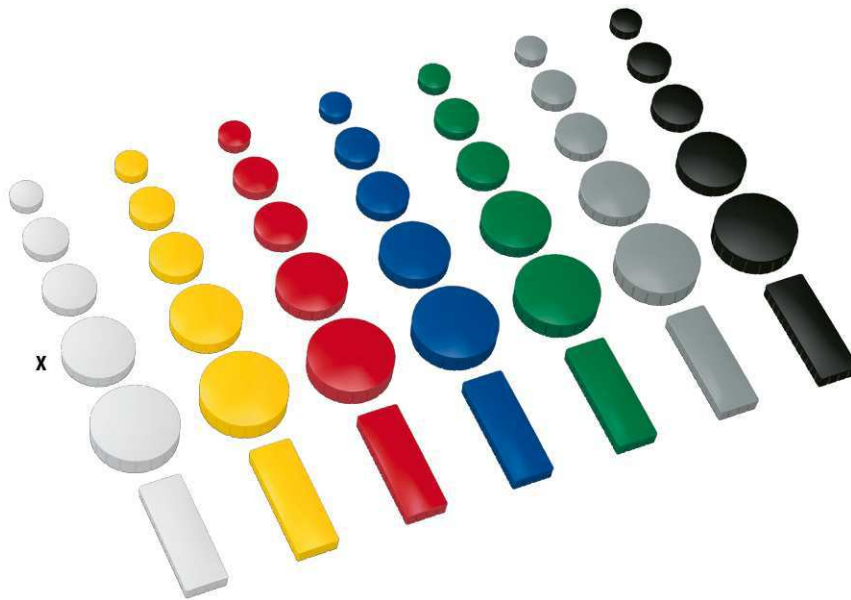

Magneet MAULsolid

- **De gunstige magneet**
- **Modern design: Bovenzijde licht gestructureerd en gebold, rand voorzien van verticale groeven**
- **Aangenaam: met fijne rand voor betere grip**
- **Ruimtebesparend: in doos met kijkvenster om kleur te herkennen**
- Stabiël: Huis van onbreekbaar kunststof
- Onderzijde van de magneet afgelakt ter bescherming van de ondergrond
- Divers: Keuze uit verschillende kleuren, vormen en maten
- Assorti (99) bestaat uit ieder 2 x geel, rood en blauw en 1 stuk wit, groen, grijs en zwart
- Milieuvriendelijke recyclebare verpakking, zonder plastic
- garantie: 2 jaar

Art. nr.	Kleur	EAN-Code	Dounanecode	Maten	Hechtkracht	Stuk/verp	Verpakkingsmaat / VE	Gewicht (m. verpakking)	VE
6163202	wit	4002390051736	85051990	Ø 3.2 x 0.96 cm	0,8 kg	10	10 x 3,5 x 3,5 cm	0,186 kg	1 ctn.
6163213	geel	4002390051354	85051990	Ø 3.2 x 0.96 cm	0,8 kg	10	10 x 3,5 x 3,5 cm	0,186 kg	1 ctn.
6163225	rood	4002390051378	85051990	Ø 3.2 x 0.96 cm	0,8 kg	10	10 x 3,5 x 3,5 cm	0,186 kg	1 ctn.
6163235	blauw	4002390051392	85051990	Ø 3.2 x 0.96 cm	0,8 kg	10	10 x 3,5 x 3,5 cm	0,186 kg	1 ctn.
6163255	groen	4002390051415	85051990	Ø 3.2 x 0.96 cm	0,8 kg	10	10 x 3,5 x 3,5 cm	0,186 kg	1 ctn.
6163284	grijs	4002390051439	85051990	Ø 3.2 x 0.96 cm	0,8 kg	10	10 x 3,5 x 3,5 cm	0,186 kg	1 ctn.
6163290	zwart	4002390051453	85051990	Ø 3.2 x 0.96 cm	0,8 kg	10	10 x 3,5 x 3,5 cm	0,186 kg	1 ctn.
6163299	assorti	4002390051477	85051990	Ø 3.2 x 0.96 cm	0,8 kg	10	10 x 3,5 x 3,5 cm	0,186 kg	1 ctn.