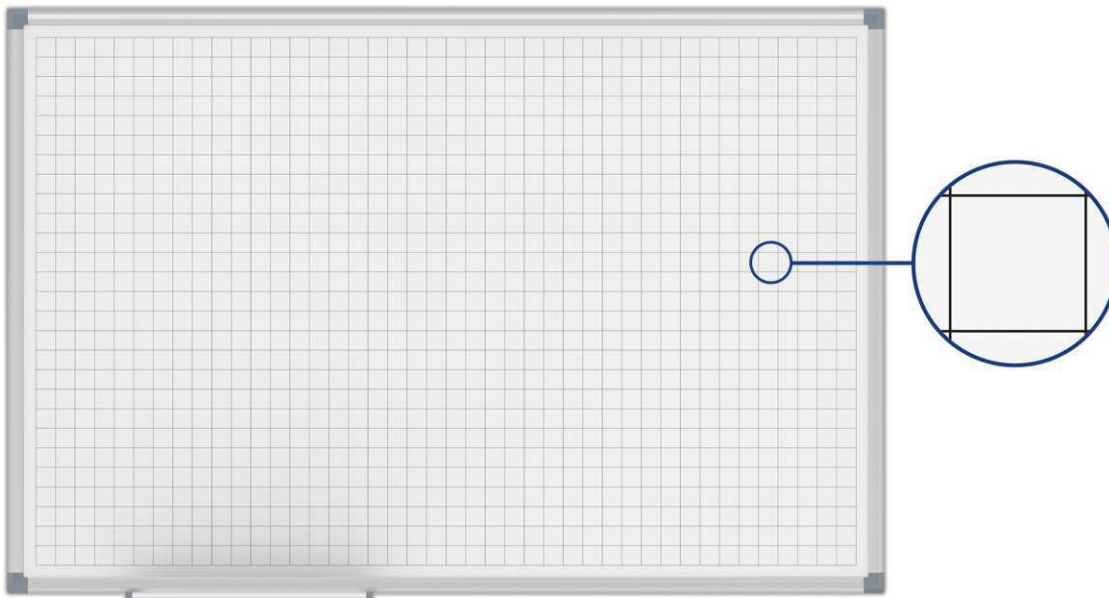

Whiteboard MAULstandard, Raster 20 x 20 mm

- **Top Qualität**
- **Designed by MAUL**
- **Mit hochwertigem Rasterdruck**
- **Erleichtert die Darstellung von Tabellen, Grafiken, Zeichnungen**
- **Sehr stabil: Rahmenprofil aus silbereloxiertem Aluminium**
- **Robust: Arbeitsfläche aus kunststoffbeschichtetem Stahlblech, geeignet für häufigen Gebrauch**
- **Quer- oder Hochformat**

- Leichtgewicht: Gut zu transportieren und zu montieren
- 3fach-Nutzen: Magnethaftend, beschrift- und sehr gut trocken abwischbar
- Aluminium-Ablageschale
- Ablageschale 25 cm lang bis zu einer Größe von 90 x 120 cm, danach 50 cm
- Dezentres Profil in Kombination mit Eckverbindungen in grau
- Inklusive Montagematerial
- Farbangabe bezieht sich auf die Eckverbindungen
- Verpackung recycelbar
- Garantie: 2 Jahre

Art.-Nr.	Farbe	EAN-Code	Zollcode	Tafel - Größe	Rasterdruck	Packungsmaße / VE	Gewicht	VE
6465284	grau	4002390079327	96100000	60 x 90 cm	20 x 20 mm	102,5 x 67 x 3 cm	4,96 kg	1 St

Whiteboard MAULstandard, grid 20 x 20 mm, coated steel

- Low weight: Easy to handle and to mount
- Triple use: suitable for magnets, writable and very good dry-wipe
- Aluminium tray
- Length of tray 25 cm up to 90 x 120 cm, for larger sizes 50 cm
- Discreet profile in combination with grey corner joints
- With mounting material
- Colour code refers to the corner joints
- Recyclable packaging
- Guarantee: 2 years