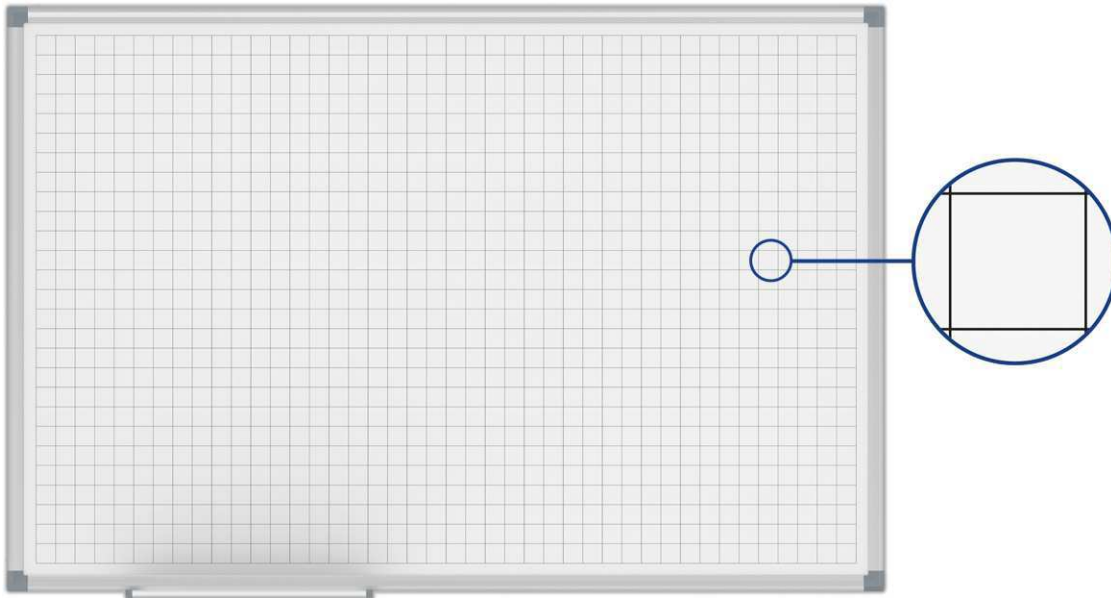

Lavagna bianca magnetica MAULstandard, griglia 20 x 20 mm

- **Ottima qualità**
- **Design by MAUL**
- **Con griglia stampata, stampa di alta qualità**
- **Facilita la visualizzazione di tabelle, grafiche, disegni**
- **Molto stabile: cornice in profilo di alluminio anodizzato colore argento**
- **Robusta: superficie di lavoro in lamiera di acciaio plastificata, adatta ad uso frequente**
- **Formato ritratto o panorama**
- Leggera: facile da trasportare e montare
- Triplo vantaggio: adatta per l'uso di magneti, scrivibile e ottima cancellazione a secco
- Portaoggetti in alluminio
- Portaoggetti di lunghezza 25 cm per lavagne con formato fino a 90 x 120 cm, 50 cm per formati più grandi
- Cornice dal design non invadente abbinata ad angolari grigi
- Materiale di montaggio in dotazione
- L'indicazione del colore si riferisce agli angolari
- Confezione riciclabile
- Garanzia: 2 anni

Cod. art.	Colore	Cod. EAN	Codice doganale	Dim. bordo (L x L)	Griglia di pianificazione	Dim. imballo	Peso	Conf.
6465284	grigio	4002390079327	96100000	60 x 90 cm	20 x 20 mm	102,5 x 67 x 3 cm	4,96 kg	1 pz.