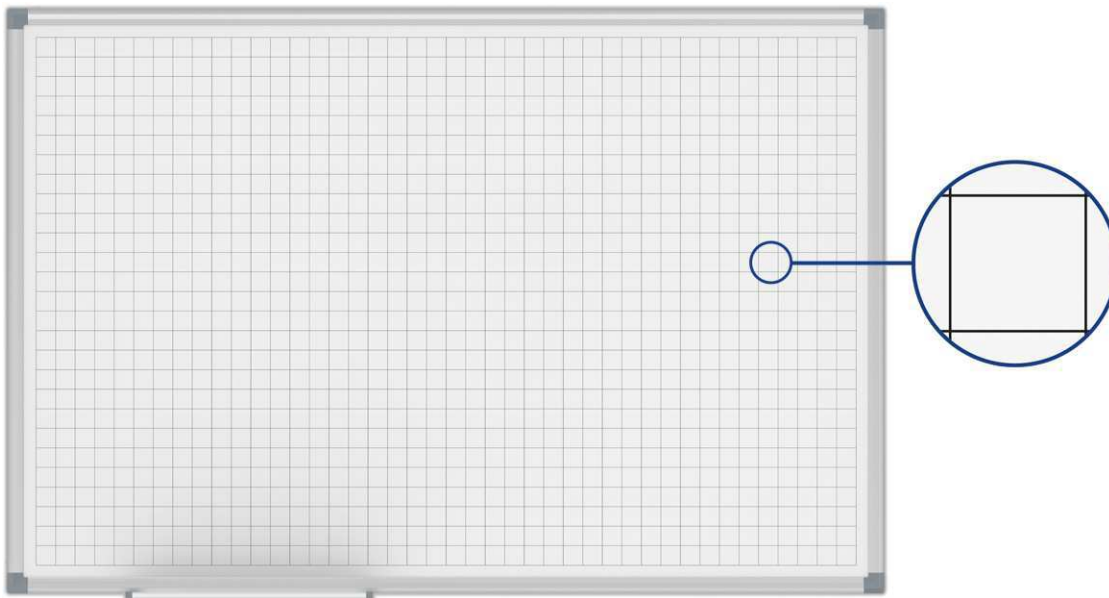

Whiteboard MAULstandard, ruitjes 20 x 20 mm

- **Topkwaliteit**
- **Designed by MAUL**
- **Met hoogwaardige ruitjesprint, ruitjes 20 x 20 mm**
- **Vereenvoudigt de weergave van tabellen, grafieken, tekeningen**
- **Zeer stevig frame van geanodiseerd aluminium, zilverkleurig**
- **Robuust oppervlak van gelakt staal met kunststof coating, geschikt voor intensief gebruik**
- **Licht van gewicht, eenvoudig te transporteren en te monteren**
- Op 3 manieren te gebruiken: magnetisch, beschrijfbaar en zeer goed droog wisbaar
- Liggend of staand formaat
- Materiaalbakje van aluminium
- Materiaalbakje 25 cm lang tot een grootte van 90 x 120 cm, daarna 50 cm
- Fraaie lijst in combinatie met grijze hoekverbindingen
- Inclusief montage materiaal
- De kleuraanduiding heeft betrekking op de hoekverbindingen
- Recyclebare verpakking
- garantie: 2 jaar

Art. nr.	Kleur	EAN-Code	Dounanecode	Maten board	Geruit	Verpakkingsmaat / VE	Gewicht	VE
6465284	grijs	4002390079327	96100000	60 x 90 cm	20 x 20 mm	102,5 x 67 x 3 cm	4,96 kg	1 pc(s).