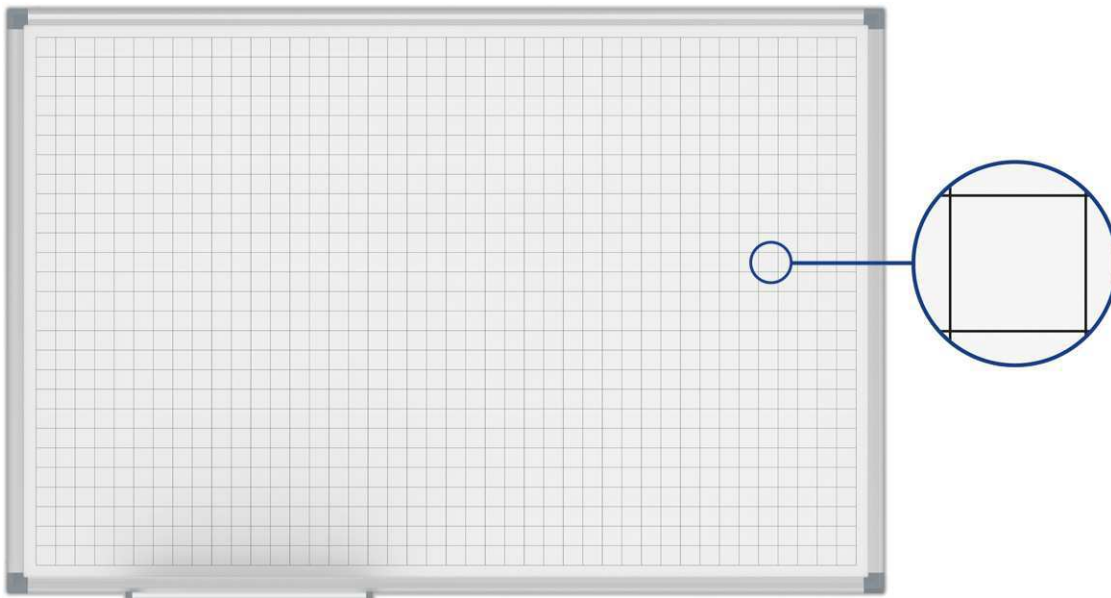

Whiteboard MAULstandard, Raster 20 x 20 mm

- **Top Qualität**
- **Designed by MAUL**
- **Mit hochwertigem Rasterdruck**
- **Erleichtert die Darstellung von Tabellen, Grafiken, Zeichnungen**
- **Sehr stabil: Rahmenprofil aus silbereloxiertem Aluminium**
- **Robust: Arbeitsfläche aus kunststoffbeschichtetem Stahlblech, geeignet für häufigen Gebrauch**
- **Quer- oder Hochformat**

- Leichtgewicht: Gut zu transportieren und zu montieren
- 3fach-Nutzen: Magnethaftend, beschrift- und sehr gut trocken abwischbar
- Aluminium-Ablageschale
- Ablageschale 25 cm lang bis zu einer Größe von 90 x 120 cm, danach 50 cm
- Dezentres Profil in Kombination mit Eckverbindungen in grau
- Inklusive Montagematerial
- Farbangabe bezieht sich auf die Eckverbindungen
- Verpackung recycelbar
- Garantie: 2 Jahre

Art.-Nr.	Farbe	EAN-Code	Zollcode	Tafel - Größe	Rasterdruck	Packungsmaße / VE	Gewicht	VE
6465284	grau	4002390079327	96100000	60 x 90 cm	20 x 20 mm	102,5 x 67 x 3 cm	4,96 kg	1 St

Whiteboard MAULstandard, grid 20 x 20 mm, coated steel

- Low weight: Easy to handle and to mount
- Triple use: suitable for magnets, writable and very good dry-wipe
- Aluminium tray
- Length of tray 25 cm up to 90 x 120 cm, for larger sizes 50 cm
- Discreet profile in combination with grey corner joints
- With mounting material
- Colour code refers to the corner joints
- Recyclable packaging
- Guarantee: 2 years