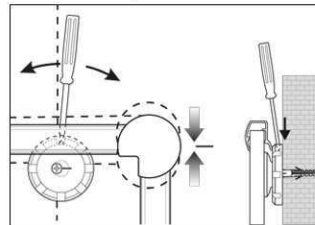

## Lavagna magnetica MAULpro, smaltata

1. Screw on mounting element

2. Attach and adjust board

3. Screw the board tight at the corners

- **Design originale**
  - **Profilo in alluminio estruso bombato abbinato ad angolari rotondi**
  - **Superficie adatta all'applicazione di calamite, scrivibile e cancellabile a secco**
  - **Utilizzabile sia in posizione orizzontale che in posizione verticale, vaschetta portaoggetti spostabile**
  - **Fornita in imballaggio da trasporto con materiale di fissaggio**
  - **Superficie di lavoro in lamiera di acciaio smaltato**
  - **Particolarmente resistente all'usura e durevole**
  - **Cornice in alluminio anodizzato**
  - **Fissaggio comodo: elementi eccentrici consentono un esatto allineamento orizzontale durante il fissaggio**
  - **Vaschetta portaoggetti grigia, la lavagna è fornita con 4 angolari grigi e 4 blu**
  - **L'indicazione del colore si riferisce alla vaschetta portaoggetti**
  - **Ampliabile con ganci portablocco per lavagna a fogli mobili (cod. art. 638 73 84)**
  - **Disponibile in diverse dimensioni e con superficie in panno, in sughero, strutturata e tessile.**
  - **A partire dal formato 120 x 180 cm le Whiteboard 2000 hanno un tempo di consegna di ca. 10 gg.**
  - **Marchio GS**
  - **25 anni di garanzia sulla superficie smaltata**
- 
- Cornice in alluminio anodizzato
  - Fissaggio comodo: elementi eccentrici consentono un esatto allineamento orizzontale durante il fissaggio
  - Vaschetta portaoggetti grigia, la lavagna è fornita con 4 angolari grigi e 4 blu
  - L'indicazione del colore si riferisce alla vaschetta portaoggetti
  - Ampliabile con ganci portablocco per lavagna a fogli mobili (cod. art. 638 73 84)
  - Disponibile in diverse dimensioni e con superficie in panno, in sughero, strutturata e tessile.
  - A partire dal formato 120 x 180 cm le Whiteboard 2000 hanno un tempo di consegna di ca. 10 gg.
  - Marchio GS
  - 25 anni di garanzia sulla superficie smaltata
  - Confezione riciclabile