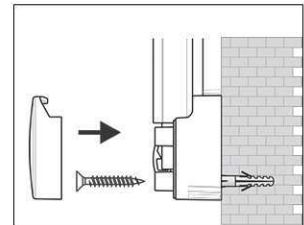

## Whiteboard MAULpro, Emaille

1. Montage-Element anschrauben

2. Board einhängen und justieren

3. Board an den Ecken festschrauben

- **Das Maximum an Stabilität, Funktion und Qualität**
- **Emaille-Oberfläche: Besonders kratzfest, strapazierfähig und umweltfreundlich**
- **Langzeitbeständig: Garantie 30 Jahre auf die Oberfläche bei sachgemäßer Verwendung. Made in Germany, GS-Zeichen TÜV Thüringen**
- **Genial: Festigkeit und Elastizität von Metall verbunden mit der Härte und Widerstandsfähigkeit einer Glasoberfläche**
- **Oberfläche leicht zu reinigen, säuren- und laugenresistent, korrosionsgeschützt**
- **Geringes Gewicht, leichte Montage: Bequem nach dem Aufhängen bis zu 6 mm nachjustieren mit patentiertem MAUL-Exzenter-Element**
- 3fach-Nutzen: Magnetaftend, beschrift- und sehr gut trocken abwischbar
- Quer- oder Hochformat
- Höchste Stabilität: Robustes Rahmenprofil aus silbereloxiertem Aluminium, ca. 1,3 mm stark
- Mehr Haftkraft: Extrastarke Stahl-Arbeitsfläche auf formstabilem Kern in Sandwichtechnik
- Schont die Wand: Zwischen Arbeitsfläche und Wand zirkuliert Luft
- Verschiebbare Ablageschale aus Kunststoff
- Als Flipchart nutzen: Mit dezenten Clip-Blockhaltern (Art.-Nr. 638 73 84) günstig nachrüstbar
- Zu 98% recycelbar, schadstoffarm gefertigt am Standort Deutschland
- Inklusive Montagematerial
- Farbangabe bezieht sich auf Ablageschale
- Ab einer Größe von 120 x 180 cm: 10 Tage Lieferzeit
- Verpackung recycelbar
- Garantie: 3 Jahre