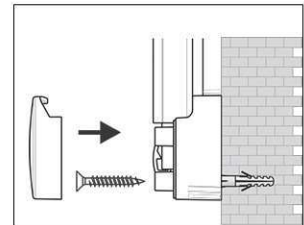

## Tableau blanc MAULpro, émaillé

1. visser le plot

2. accrocher le tableau et ajuster

3. visser les coins

- **Le maximum en termes de stabilité, fonctionnalité et qualité**
- **Surface émaillée : particulièrement résistante aux rayures, robuste et écologique**
- **Inusable : 30 ans de garantie sur la surface sous réserve d'utilisation adéquate**
- **Fabriqué en Allemagne, certificat GS (sécurité garantie) TÜV Thüringen**
- **Génial : solidité et élasticité du métal combinée à la dureté et à la résistance du verre**
- **Pratique : surface facile à nettoyer, résistante aux acides et aux bases, anti- corrosive**
- **Faible poids, montage facile : un ajustement jusqu'à 6 mm est possible après accrochage grâce aux plots excentriques brevetés MAUL**
- Triple usage : pour aimants et marqueurs pour tableau blanc, très bon effaçage à sec
- Format portrait ou paysage
- Très grande stabilité : robuste cadre en aluminium anodisé argent, env. 1,3 mm d'épaisseur
- Forte adhérence magnétique : surface en tôle d'acier sur un cœur rigide en technique sandwich
- Ménage le mur : l'air circule entre le tableau et la paroi
- Livré avec un auget coulissant en matière plastique
- Utilisable comme chevalet de conférence : les discrets cavaliers porte-blocs (réf. 638 73 84) sont disponibles à peu de frais
- Recyclable à 98%, production écologique dans une de nos usines locales
- Avec matériel de montage
- Le code couleur se réfère à la couleur de l'auget
- A partir d'une dimension de 120 x 180 cm le délai de livraison est de 10 jours
- Emballage recyclable
- Garantie: 3 ans

Réf	Coloris	Code EAN	Code douanier	Dimensions tableau	Dim. U.V.	Poids	U.V.
6304184	gris	4002390023344	96100000	90 x 180 cm	200 x 93,5 x 4,5 cm	16,96 kg	1 pce(s)