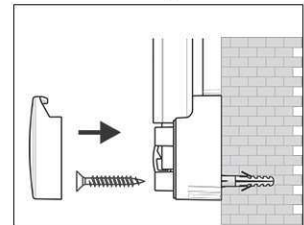

## Lavagna magnetica MAULpro, smaltata

1. Screw on mounting element

2. Attach and adjust board

3. Screw the board tight at the corners

- **Design originale**
  - **Profilo in alluminio estruso bombato abbinato ad angolari rotondi**
  - **Superficie adatta all'applicazione di calamite, scrivibile e cancellabile a secco**
  - **Utilizzabile sia in posizione orizzontale che in posizione verticale, vaschetta portaoggetti spostabile**
  - **Fornita in imballaggio da trasporto con materiale di fissaggio**
  - **Superficie di lavoro in lamiera di acciaio smaltato**
  - **Particolarmente resistente all'usura e durevole**
  - **Cornice in alluminio anodizzato**
  - **Fissaggio comodo: elementi eccentrici consentono un esatto allineamento orizzontale durante il fissaggio**
  - **Vaschetta portaoggetti grigia, la lavagna è fornita con 4 angolari grigi e 4 blu**
  - **L'indicazione del colore si riferisce alla vaschetta portaoggetti**
  - **Ampliabile con ganci portablocco per lavagna a fogli mobili (cod. art. 638 73 84)**
  - **Disponibile in diverse dimensioni e con superficie in panno, in sughero, strutturata e tessile.**
  - **A partire dal formato 120 x 180 cm le Whiteboard 2000 hanno un tempo di consegna di ca. 10 gg.**
  - **Marchio GS**
  - **25 anni di garanzia sulla superficie smaltata**
- 
- Cornice in alluminio anodizzato
  - Fissaggio comodo: elementi eccentrici consentono un esatto allineamento orizzontale durante il fissaggio
  - Vaschetta portaoggetti grigia, la lavagna è fornita con 4 angolari grigi e 4 blu
  - L'indicazione del colore si riferisce alla vaschetta portaoggetti
  - Ampliabile con ganci portablocco per lavagna a fogli mobili (cod. art. 638 73 84)
  - Disponibile in diverse dimensioni e con superficie in panno, in sughero, strutturata e tessile.
  - A partire dal formato 120 x 180 cm le Whiteboard 2000 hanno un tempo di consegna di ca. 10 gg.
  - Marchio GS
  - 25 anni di garanzia sulla superficie smaltata
  - Confezione riciclabile