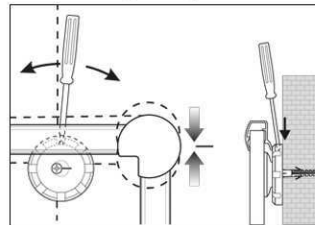

## Whiteboard MAULpro, Emaille

1. Montage-Element anschrauben

2. Board einhängen und justieren

3. Board an den Ecken festschrauben

- **Das Maximum an Stabilität, Funktion und Qualität**
- **Emaille-Oberfläche: Besonders kratzfest, strapazierfähig und umweltfreundlich**
- **Langzeitbeständig: Garantie 30 Jahre auf die Oberfläche bei sachgemäßer Verwendung. Made in Germany, GS-Zeichen TÜV Thüringen**
- **Genial: Festigkeit und Elastizität von Metall verbunden mit der Härte und Widerstandsfähigkeit einer Glasoberfläche**
- **Oberfläche leicht zu reinigen, säuren- und laugenresistent, korrosionsgeschützt**
- **Geringes Gewicht, leichte Montage: Bequem nach dem Aufhängen bis zu 6 mm nachjustieren mit patentiertem MAUL-Exzenter-Element**
- 3fach-Nutzen: Magnetaftend, beschrift- und sehr gut trocken abwischbar
- Quer- oder Hochformat
- Höchste Stabilität: Robustes Rahmenprofil aus silbereloxiertem Aluminium, ca. 1,3 mm stark
- Mehr Haftkraft: Extrastarke Stahl-Arbeitsfläche auf formstabilem Kern in Sandwichtechnik
- Schont die Wand: Zwischen Arbeitsfläche und Wand zirkuliert Luft
- Verschiebbare Ablageschale aus Kunststoff
- Als Flipchart nutzen: Mit dezenten Clip-Blockhaltern (Art.-Nr. 638 73 84) günstig nachrüstbar
- Zu 98% recycelbar, schadstoffarm gefertigt am Standort Deutschland
- Inklusive Montagematerial
- Farbangabe bezieht sich auf Ablageschale
- Ab einer Größe von 120 x 180 cm: 10 Tage Lieferzeit
- Verpackung recycelbar
- Garantie: 3 Jahre