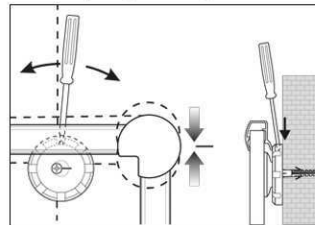

Réf	Coloris	Code EAN	Code douanier	Dimensions tableau	Dim. U.V.	Poids	U.V.
6304184	gris	4002390023344	96100000	90 x 180 cm	200 x 93,5 x 4,5 cm	16,96 kg	1 pce(s)

## Whiteboard MAULpro, emaille

1. montage-element vastschroeven

2. Board ophangen en aanpassen

3. Board aan de hoeken vastschroeven

- **Het maximum aan stabiliteit, functionaliteit en kwaliteit**
- **Geëmailleerd bordoppervlak: krasvast, slijtvast en milieuvriendelijk**
- **Duurzaam: 30 Jaar garantie op het bordoppervlak (bij correct gebruik)**
- **Made in Germany, voorzien van het TÜV-GS certificaat (Geprüfte Sicherheit) TÜV Thüringen**
- **Geniaal: Stevigheid en elasticiteit van metaal gecombineerd met de hardheid en weerstand van een glasoppervlakte**
- **Praktisch: Oppervlakte eenvoudig te reinigen, zuur- en loogresistent, corrosie-werend**
- **Gering gewicht, eenvoudige montage: Exacte waterpas afstelling d.m.v. gepatenteerde MAUL-excenter-elementen tot 6 mm aanpassing na montage**
- Meerdere functie's: Magneethoudend, beschrijfbaar met droog uitwisbare bordmarkers en zeer goed droog uitwisbaar
- Zowel horizontaal als verticaal te monteren
- Uitstekende kwaliteit: Robuust gewelfd profiel van zilverkleurig geanodiseerd aluminium, ca. 1,3 mm
- Meer hechtkracht: Extradikke staal-oppervlakte in sandwich-techniek
- Beschermde de wand: Tussen bord en wand kan de lucht circuleren
- Verschuifbare kunststof afleggoot
- Te combineren met Maul clip-blokhouder (6387384) voor bevestiging van een flipoverblok
- Milieuvriendelijk geproduceerd in Duitsland, tot 98 % recyclebaar
- Milieuvriendelijke en veilige verpakking, inclusief montagemateriaal
- Kleuraanduiding heeft betrekking op de afleggoot
- Meer diversiteit: Verschillende formaten ook in kurk, structuur of textiel- oppervlakte verkrijgbaar
- Vanaf het formaat 120 x 180 cm: 10 dagen levertijd
- Recyclebare verpakking
- garantie: 3 jaar