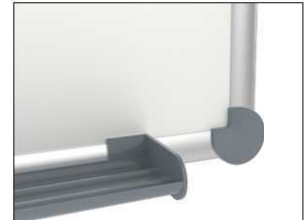

3. Board aan de hoeken vastschroeven

Whiteboard MAULpro, emaille