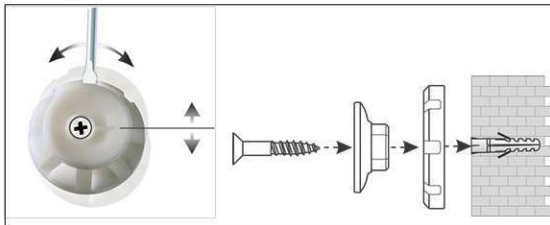

## Whiteboard MAULpro, Emaille

1. Montage-Element anschrauben

2. Board einhängen und justieren

3. Board an den Ecken festschrauben

- **Das Maximum an Stabilität, Funktion und Qualität**
- **Emaille-Oberfläche: Besonders kratzfest, strapazierfähig und umweltfreundlich**
- **Langzeitbeständig: Garantie 30 Jahre auf die Oberfläche bei sachgemäßer Verwendung. Made in Germany, GS-Zeichen TÜV Thüringen**
- **Genial: Festigkeit und Elastizität von Metall verbunden mit der Härte und Widerstandsfähigkeit einer Glasoberfläche**
- **Oberfläche leicht zu reinigen, säuren- und laugenresistent, korrosionsgeschützt**
- **Geringes Gewicht, leichte Montage: Bequem nach dem Aufhängen bis zu 6 mm nachjustieren mit patentiertem MAUL-Exzenter-Element**
- 3fach-Nutzen: Magnetaftend, beschrift- und sehr gut trocken abwischbar
- Quer- oder Hochformat
- Höchste Stabilität: Robustes Rahmenprofil aus silbereloxiertem Aluminium, ca. 1,3 mm stark
- Mehr Haftkraft: Extrastarke Stahl-Arbeitsfläche auf formstabilem Kern in Sandwichtechnik
- Schont die Wand: Zwischen Arbeitsfläche und Wand zirkuliert Luft
- Verschiebbare Ablageschale aus Kunststoff
- Als Flipchart nutzen: Mit dezenten Clip-Blockhaltern (Art.-Nr. 638 73 84) günstig nachrüstbar
- Zu 98% recycelbar, schadstoffarm gefertigt am Standort Deutschland
- Inklusive Montagematerial
- Farbangabe bezieht sich auf Ablageschale
- Ab einer Größe von 120 x 180 cm: 10 Tage Lieferzeit
- Verpackung recycelbar
- Garantie: 3 Jahre