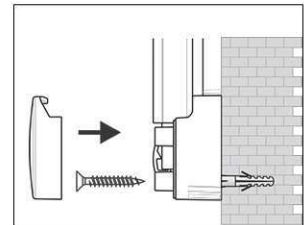

## Whiteboard MAULpro, emaille

1. montage-element vastschroeven

2. Board ophangen en aanpassen

3. Board aan de hoeken vastschroeven

- **Het maximum aan stabiliteit, functionaliteit en kwaliteit**
- **Geëmailleerd bordoppervlak: krasvast, slijtvast en milieuvriendelijk**
- **Duurzaam: 30 Jaar garantie op het bordoppervlak (bij correct gebruik)**
- **Made in Germany, voorzien van het TÜV-GS certificaat (Geprüfte Sicherheit) TÜV Thüringen**
- **Geniaal: Stevigheid en elasticiteit van metaal gecombineerd met de hardheid en weerstand van een glasoppervlakte**
- **Praktisch: Oppervlakte eenvoudig te reinigen, zuur- en loogresistent, corrosie-werend**
- **Gering gewicht, eenvoudige montage: Exacte waterpas afstelling d.m.v. gepatenteerde MAUL-excenter-elementen tot 6 mm aanpassing na montage**
- Meerdere functie's: Magneethoudend, beschrijfbaar met droog uitwisbare bordmarkers en zeer goed droog uitwisbaar
- Zowel horizontaal als verticaal te monteren
- Uitstekende kwaliteit: Robuust gewelfd profiel van zilverkleurig geanodiseerd aluminium, ca. 1,3 mm
- Meer hechtkracht: Extradikke staal-oppervlakte in sandwich-techniek
- Beschermde de wand: Tussen bord en wand kan de lucht circuleren
- Verschuifbare kunststof afleggoot
- Te combineren met Maul clip-blokhouder (6387384) voor bevestiging van een flipoverblok
- Milieuvriendelijk geproduceerd in Duitsland, tot 98 % recyclebaar
- Milieuvriendelijke en veilige verpakking, inclusief montagemateriaal
- Kleuraanduiding heeft betrekking op de afleggoot
- Meer diversiteit: Verschillende formaten ook in kurk, structuur of textiel- oppervlakte verkrijgbaar
- Vanaf het formaat 120 x 180 cm: 10 dagen levertijd
- Recyclebare verpakking
- garantie: 3 jaar