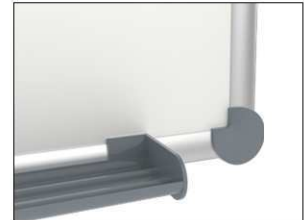

## Whiteboard MAULpro, Emaille

1. Montage-Element anschrauben

2. Board einhängen und justieren

3. Board an den Ecken festschrauben

- **Das Maximum an Stabilität, Funktion und Qualität**
- **Emaille-Oberfläche: Besonders kratzfest, strapazierfähig und umweltfreundlich**
- **Langzeitbeständig: Garantie 30 Jahre auf die Oberfläche bei sachgemäßer Verwendung. Made in Germany, GS-Zeichen TÜV Thüringen**
- **Genial: Festigkeit und Elastizität von Metall verbunden mit der Härte und Widerstandsfähigkeit einer Glasoberfläche**
- **Oberfläche leicht zu reinigen, säuren- und laugenresistent, korrosionsgeschützt**
- **Geringes Gewicht, leichte Montage: Bequem nach dem Aufhängen bis zu 6 mm nachjustieren mit patentiertem MAUL-Exzenter-Element**
- 3fach-Nutzen: Magnetaftend, beschrift- und sehr gut trocken abwischbar
- Quer- oder Hochformat
- Höchste Stabilität: Robustes Rahmenprofil aus silbereloxiertem Aluminium, ca. 1,3 mm stark
- Mehr Haftkraft: Extrastarke Stahl-Arbeitsfläche auf formstabilem Kern in Sandwichtechnik
- Schont die Wand: Zwischen Arbeitsfläche und Wand zirkuliert Luft
- Verschiebbare Ablageschale aus Kunststoff
- Als Flipchart nutzen: Mit dezenten Clip-Blockhaltern (Art.-Nr. 638 73 84) günstig nachrüstbar
- Zu 98% recycelbar, schadstoffarm gefertigt am Standort Deutschland
- Inklusive Montagematerial
- Farbangabe bezieht sich auf Ablageschale
- Ab einer Größe von 120 x 180 cm: 10 Tage Lieferzeit
- Verpackung recycelbar
- Garantie: 3 Jahre