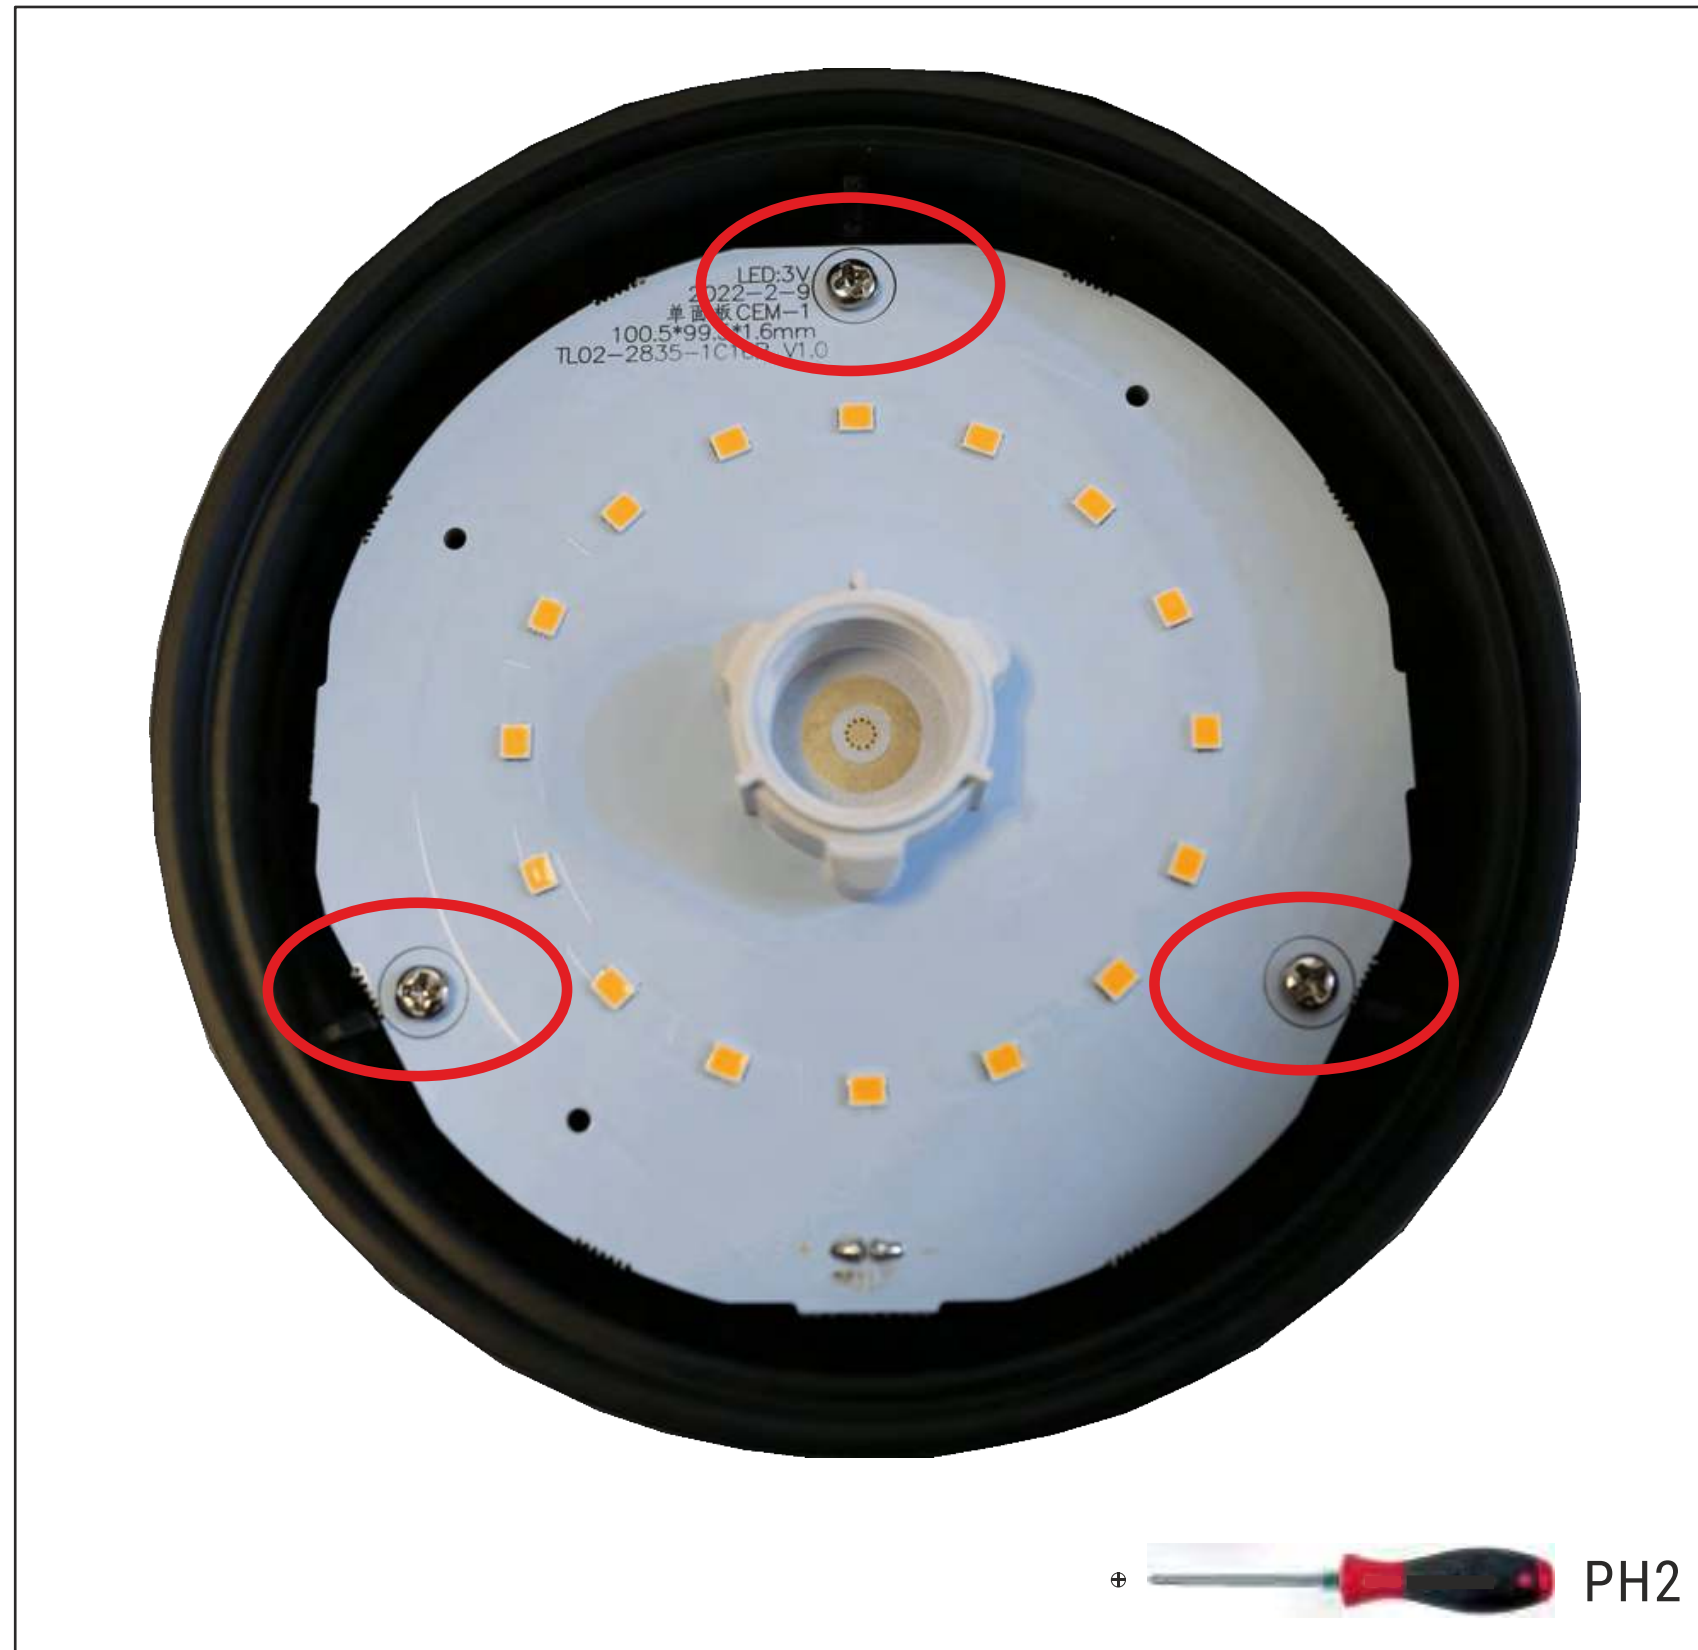

MAULnina 819 08

Art.-No.: 8190809.240

Art.-No.: 8190809.200

Art.-No.: 8190809.240

Art.-No.: 8190809.200

1

2

3

4

**RAUS ZIEHEN
PULL OUT**

5

6