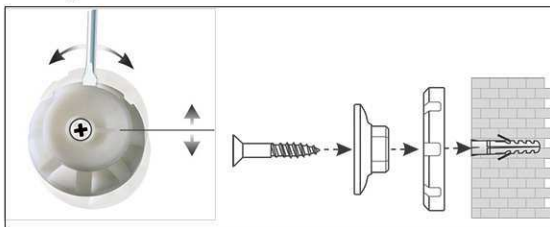

1. montage-element vastschroeven