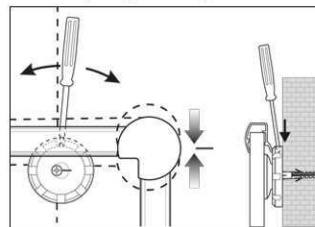

Réf	Coloris	Code EAN	Code douanier	Dimensions tableau	Dim. U.V.	Poids	U.V.
6301084	gris	4002390023207	96100000	45 x 60 cm	78,5 x 48,3 x 3,5 cm	3,05 kg	1 pce(s)

Whiteboard MAULpro

1. montage-element vastschroeven

2. Board ophangen en aanpassen

3. Board aan de hoeken vastschroeven

- **Het maximum aan stabiliteit, functionaliteit en kwaliteit**
- **Made in Germany, voorzien van het GS (Geprüfte Sicherheit) keurmerk**
- **5 jaar garantie op het bordoppervlak (bij correct gebruik) en 3 jaar op het product**
- **Uitstekende kwaliteit. Robuust gewelfd profiel van zilverkleurig geanodiseerd aluminium, ca. 1,3 mm**
- **Meer hechtkracht: Extradikke staal-oppervlakte in sandwich-techniek**
- **Gering gewicht, eenvoudige montage: Exacte waterpas afstelling d.m.v. gepatenteerde MAUL-excenter-elementen tot 6 mm aanpassing na montage**
- Meerdere functie's: Magneethoudend, beschrijfbaar met droog uitwisbare bordmarkers en zeer goed droog uitwisbaar
- Zowel horizontaal als verticaal te monteren
- Gelakt stalen bordoppervlak: krasbestendig en slijtvast
- Magneethoudend, beschrijfbaar met droog uitwisbare bordmarkers en zeer goed droog uitwisbaar
- Uitstekende kwaliteit. Robuust gewelfd profiel van zilverkleurig geanodiseerd aluminium
- Exact horizontaal te monteren met het gepatenteerd MAUL-excenter- element
- Inclusief bevestigingsmaterialen en afleggoot
- Zowel horizontaal als verticaal te monteren
- 5 jaar garantie op het bordoppervlak (bij correct gebruik) en 3 jaar op het product
- Recyclebare verpakking
- garantie: 3 jaar