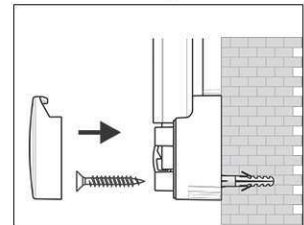

3. Screw the board tight at the corners