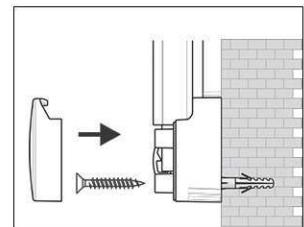

Réf	Coloris	Code EAN	Code douanier	Dimensions tableau	Dim. U.V.	Poids	U.V.
6301084	gris	4002390023207	96100000	45 x 60 cm	78,5 x 48,3 x 3,5 cm	3,05 kg	1 pce(s)

Whiteboard MAULpro

1. montage-element vastschroeven

2. Board ophangen en aanpassen

3. Board aan de hoeken vastschroeven

- **Het maximum aan stabiliteit, functionaliteit en kwaliteit**
- **Made in Germany, voorzien van het GS (Geprüfte Sicherheit) keurmerk**
- **5 jaar garantie op het bordoppervlak (bij correct gebruik) en 3 jaar op het product**
- **Uitstekende kwaliteit. Robuust gewelfd profiel van zilverkleurig geanodiseerd aluminium, ca. 1,3 mm**
- **Meer hechtkracht: Extradikke staal-oppervlakte in sandwich-techniek**
- **Gering gewicht, eenvoudige montage: Exacte waterpas afstelling d.m.v. gepatenteerde MAUL-excenter-elementen tot 6 mm aanpassing na montage**
- Meerdere functie's: Magneethoudend, beschrijfbaar met droog uitwisbare bordmarkers en zeer goed droog uitwisbaar
- Zowel horizontaal als verticaal te monteren
- Gelakt stalen bordoppervlak: krasbestendig en slijtvast
- Magneethoudend, beschrijfbaar met droog uitwisbare bordmarkers en zeer goed droog uitwisbaar
- Uitstekende kwaliteit. Robuust gewelfd profiel van zilverkleurig geanodiseerd aluminium
- Exact horizontaal te monteren met het gepatenteerd MAUL-excenter- element
- Inclusief bevestigingsmaterialen en afleggoot
- Zowel horizontaal als verticaal te monteren
- 5 jaar garantie op het bordoppervlak (bij correct gebruik) en 3 jaar op het product
- Recyclebare verpakking
- garantie: 3 jaar