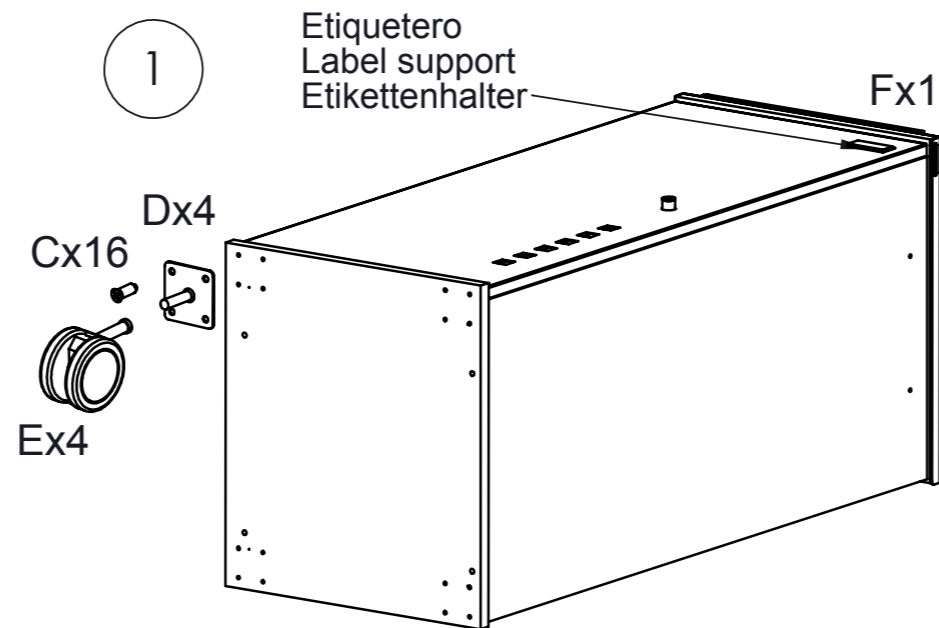

HOJA INSTRUCCIONESRD4036 / RD-4037
INSTRUCTIONS LEAFLETRD-4036 / RD-4037
BEDIENUNGSANLEITUNGRD-4036 / RD-4037

PIEZAS Y HERRAMIENTAS
PARTS AND TOOLS
TEILE UND WERKZEUGE

PRINCIPALES REGULACIONES / MAIN REGULATIONS / HAUPTFUNKTIONEN

RD-4036
(estantes / shelves)

RD-4037
(cajón y carpetas 330mm)
(drawer and file of 330mm)

Salida cables
Wiring system
Kabelausslass

RD-4038
Accesorio interior para
carpetas de 310mm
Inner accessory for file
of 310mm