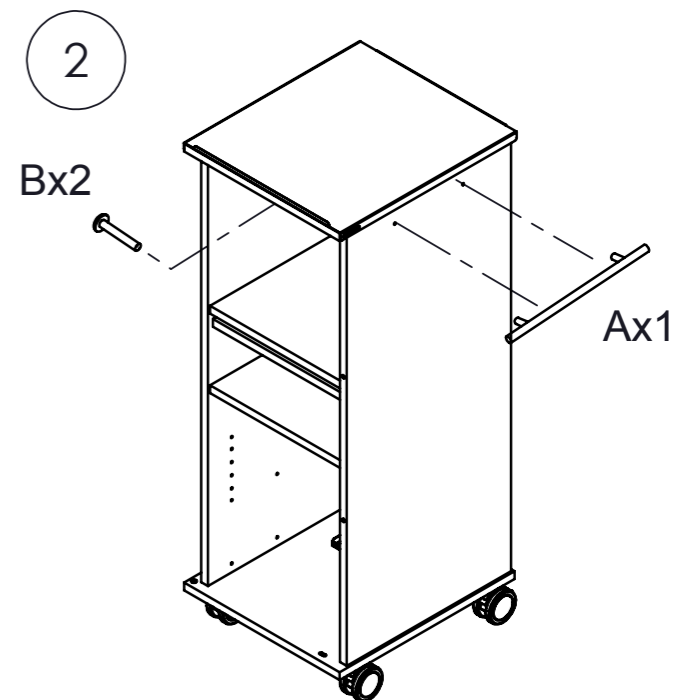

HOJA INSTRUCCIONESRD4036 / RD-4037
INSTRUCTIONS LEAFLETRD-4036 / RD-4037
BEDIENUNGSANLEITUNGRD-4036 / RD-4037

PIEZAS Y HERRAMIENTAS
PARTS AND TOOLS
TEILE UND WERKZEUGE

PRINCIPALES REGULACIONES / MAIN REGULATIONS / HAUPTFUNKTIONEN

RD-4036
(estantes / shelves)

RD-4037
(cajón y carpetas 330mm)
(drawer and file of 330mm)

Salida cables
Wiring system
Kabelausslass

RD-4038
Accesorio interior para
carpetas de 310mm
Inner accessory for file
of 310mm