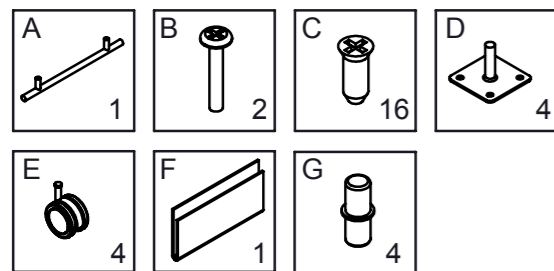

HOJA INSTRUCCIONESRD4036 / RD-4037
INSTRUCTIONS LEAFLETRD-4036 / RD-4037
BEDIENUNGSANLEITUNGRD-4036 / RD-4037

PIEZAS Y HERRAMIENTAS
PARTS AND TOOLS
TEILE UND WERKZEUGE

PRINCIPALES REGULACIONES / MAIN REGULATIONS / HAUPTFUNKTIONEN

RD-4036
(estantes / shelves)

RD-4037
(cajón y carpetas 330mm)
(drawer and file of 330mm)

Salida cables
Wiring system
Kabelausslass

RD-4038
Accesorio interior para
carpetas de 310mm
Inner accessory for file
of 310mm