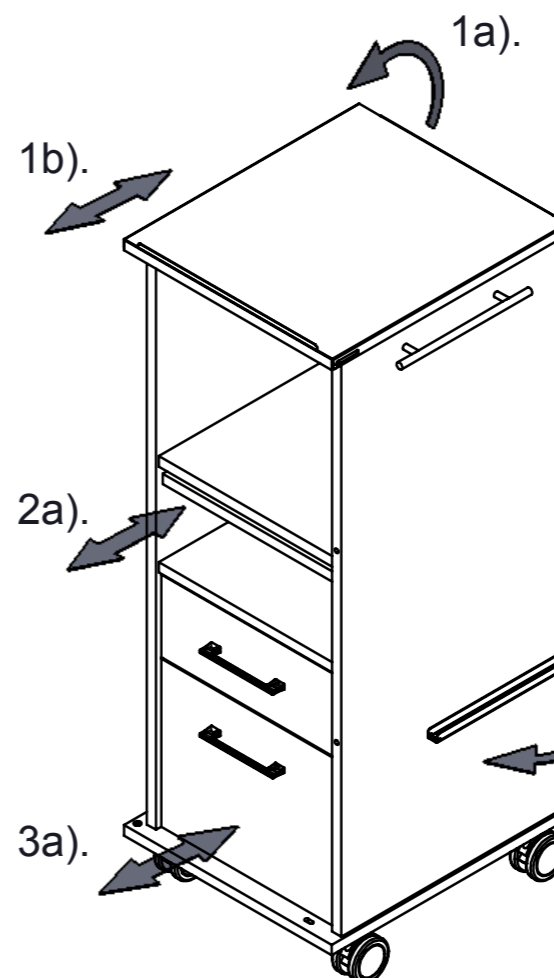

HOJA INSTRUCCIONESRD4036 / RD-4037
INSTRUCTIONS LEAFLETRD-4036 / RD-4037
BEDIENUNGSANLEITUNGRD-4036 / RD-4037

PIEZAS Y HERRAMIENTAS
PARTS AND TOOLS
TEILE UND WERKZEUGE

PRINCIPALES REGULACIONES / MAIN REGULATIONS / HAUPTFUNKTIONEN

RD-4036
(estantes / shelves)

RD-4037
(cajón y carpetas 330mm)
(drawer and file of 330mm)

Salida cables
Wiring system
Kabelausslass

RD-4038
Accesorio interior para
carpetas de 310mm
Inner accessory for file
of 310mm