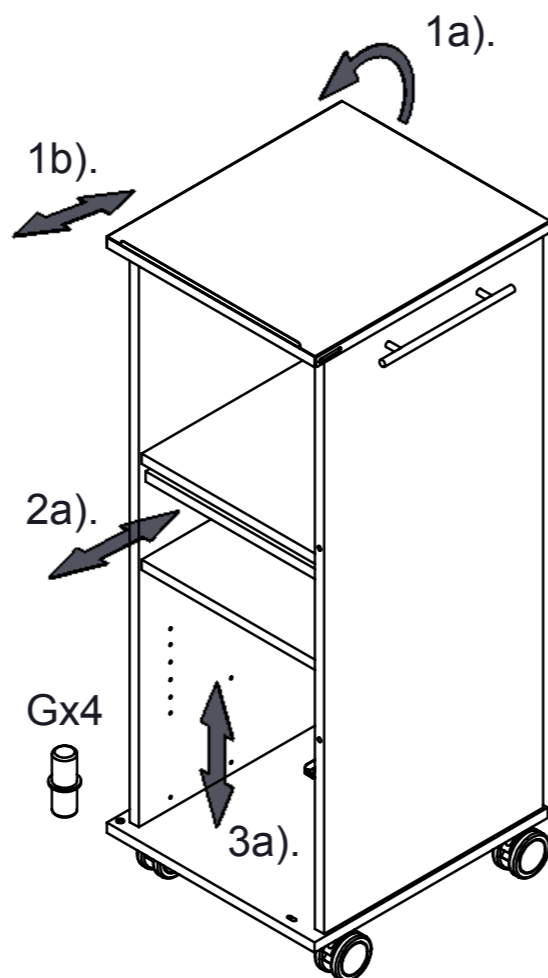

HOJA INSTRUCCIONESRD4036 / RD-4037
INSTRUCTIONS LEAFLETRD-4036 / RD-4037
BEDIENUNGSANLEITUNGRD-4036 / RD-4037

PIEZAS Y HERRAMIENTAS
PARTS AND TOOLS
TEILE UND WERKZEUGE

PRINCIPALES REGULACIONES / MAIN REGULATIONS / HAUPTFUNKTIONEN

RD-4036
(estantes / shelves)

RD-4037
(cajón y carpetas 330mm)
(drawer and file of 330mm)

Salida cables
Wiring system
Kabelausslass

RD-4038
Accesorio interior para
carpetas de 310mm
Inner accessory for file
of 310mm