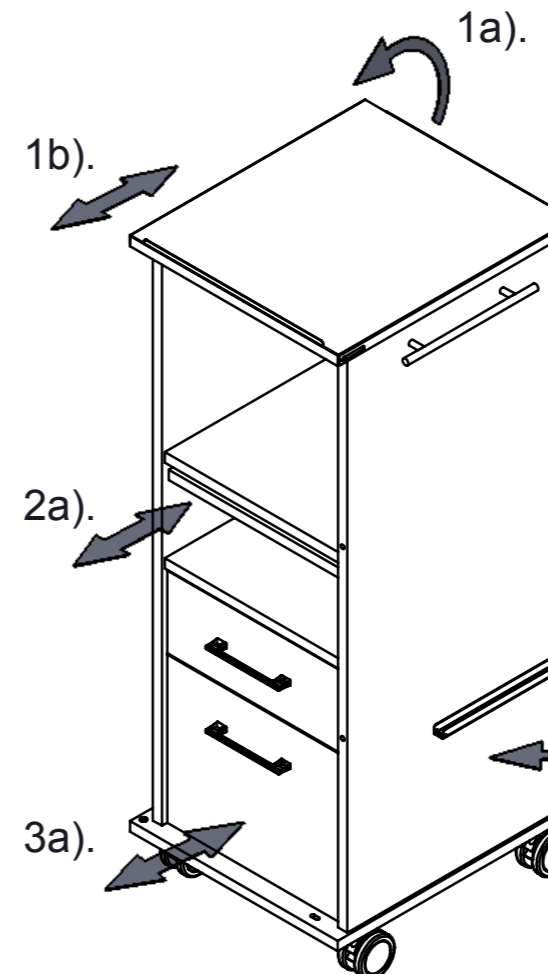

HOJA INSTRUCCIONESRD4036 / RD-4037
INSTRUCTIONS LEAFLETRD-4036 / RD-4037
BEDIENUNGSANLEITUNGRD-4036 / RD-4037

PIEZAS Y HERRAMIENTAS
PARTS AND TOOLS
TEILE UND WERKZEUGE

PRINCIPALES REGULACIONES / MAIN REGULATIONS / HAUPTFUNKTIONEN

RD-4036
(estantes / shelves)

RD-4037
(cajón y carpetas 330mm)
(drawer and file of 330mm)

Salida cables
Wiring system
Kabelausslass

RD-4038
Accesorio interior para
carpetas de 310mm
Inner accessory for file
of 310mm