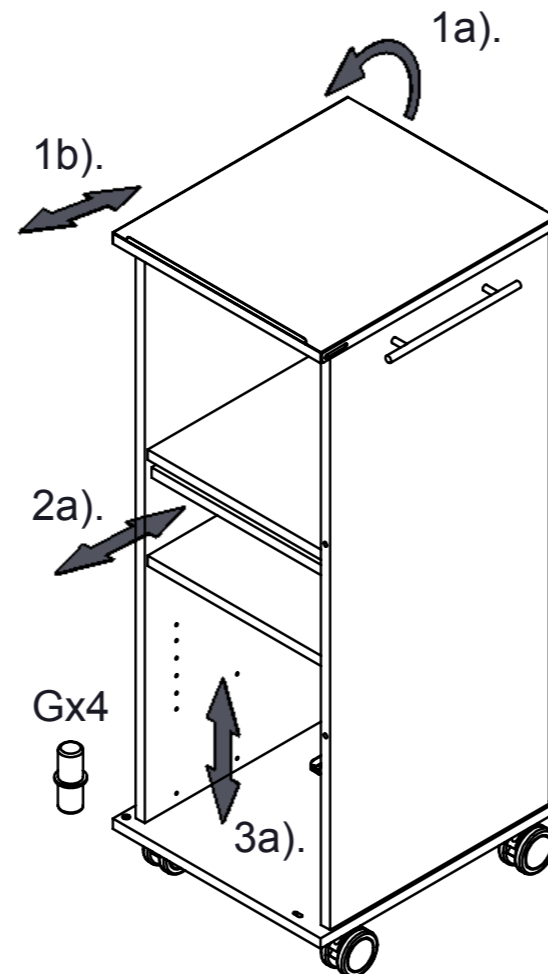

HOJA INSTRUCCIONESRD4036 / RD-4037
INSTRUCTIONS LEAFLETRD-4036 / RD-4037
BEDIENUNGSANLEITUNGRD-4036 / RD-4037

PIEZAS Y HERRAMIENTAS
PARTS AND TOOLS
TEILE UND WERKZEUGE

PRINCIPALES REGULACIONES / MAIN REGULATIONS / HAUPTFUNKTIONEN

RD-4036
(estantes / shelves)

RD-4037
(cajón y carpetas 330mm)
(drawer and file of 330mm)

Salida cables
Wiring system
Kabelausslass

RD-4038
Accesorio interior para
carpetas de 310mm
Inner accessory for file
of 310mm