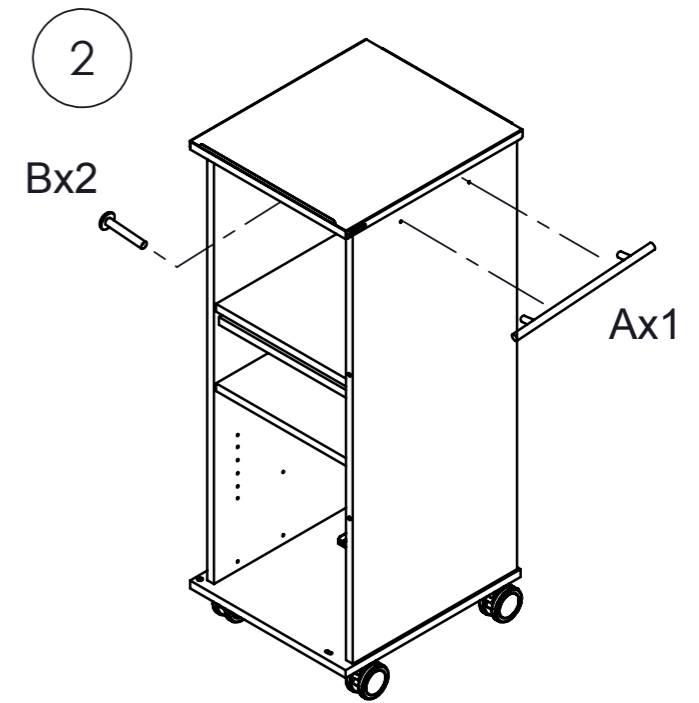

HOJA INSTRUCCIONESRD4036 / RD-4037
INSTRUCTIONS LEAFLETRD-4036 / RD-4037
BEDIENUNGSANLEITUNGRD-4036 / RD-4037

PIEZAS Y HERRAMIENTAS
PARTS AND TOOLS
TEILE UND WERKZEUGE

PRINCIPALES REGULACIONES / MAIN REGULATIONS / HAUPTFUNKTIONEN

RD-4036
(estantes / shelves)

RD-4037
(cajón y carpetas 330mm)
(drawer and file of 330mm)

Salida cables
Wiring system
Kabelausslass

RD-4038
Accesorio interior para
carpetas de 310mm
Inner accessory for file
of 310mm