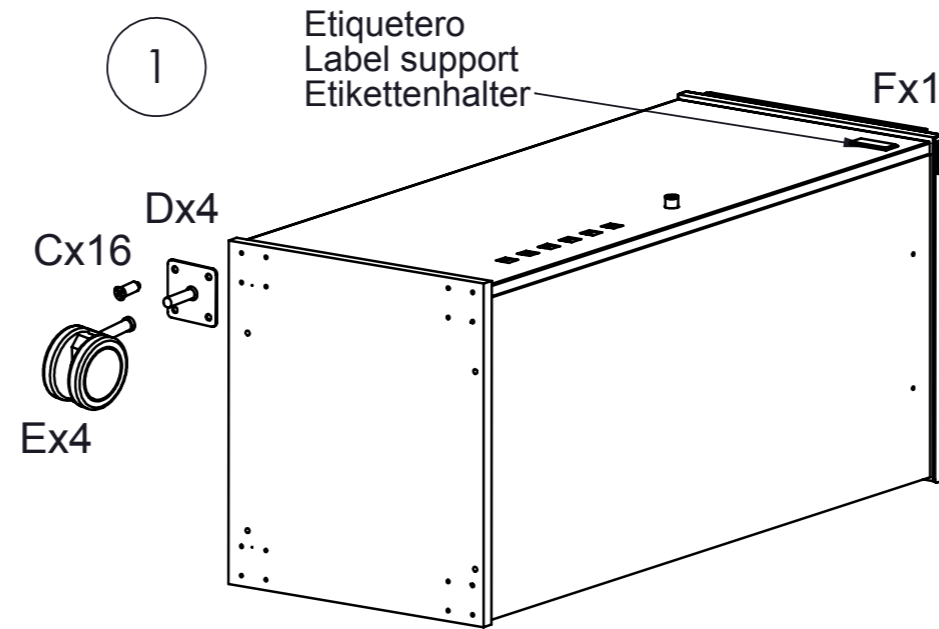

HOJA INSTRUCCIONESRD4036 / RD-4037
INSTRUCTIONS LEAFLETRD-4036 / RD-4037
BEDIENUNGSANLEITUNGRD-4036 / RD-4037

PIEZAS Y HERRAMIENTAS
PARTS AND TOOLS
TEILE UND WERKZEUGE

PRINCIPALES REGULACIONES / MAIN REGULATIONS / HAUPTFUNKTIONEN

RD-4036
(estantes / shelves)

RD-4037
(cajón y carpetas 330mm)
(drawer and file of 330mm)

Salida cables
Wiring system
Kabelausslass

RD-4038
Accesorio interior para
carpetas de 310mm
Inner accessory for file
of 310mm