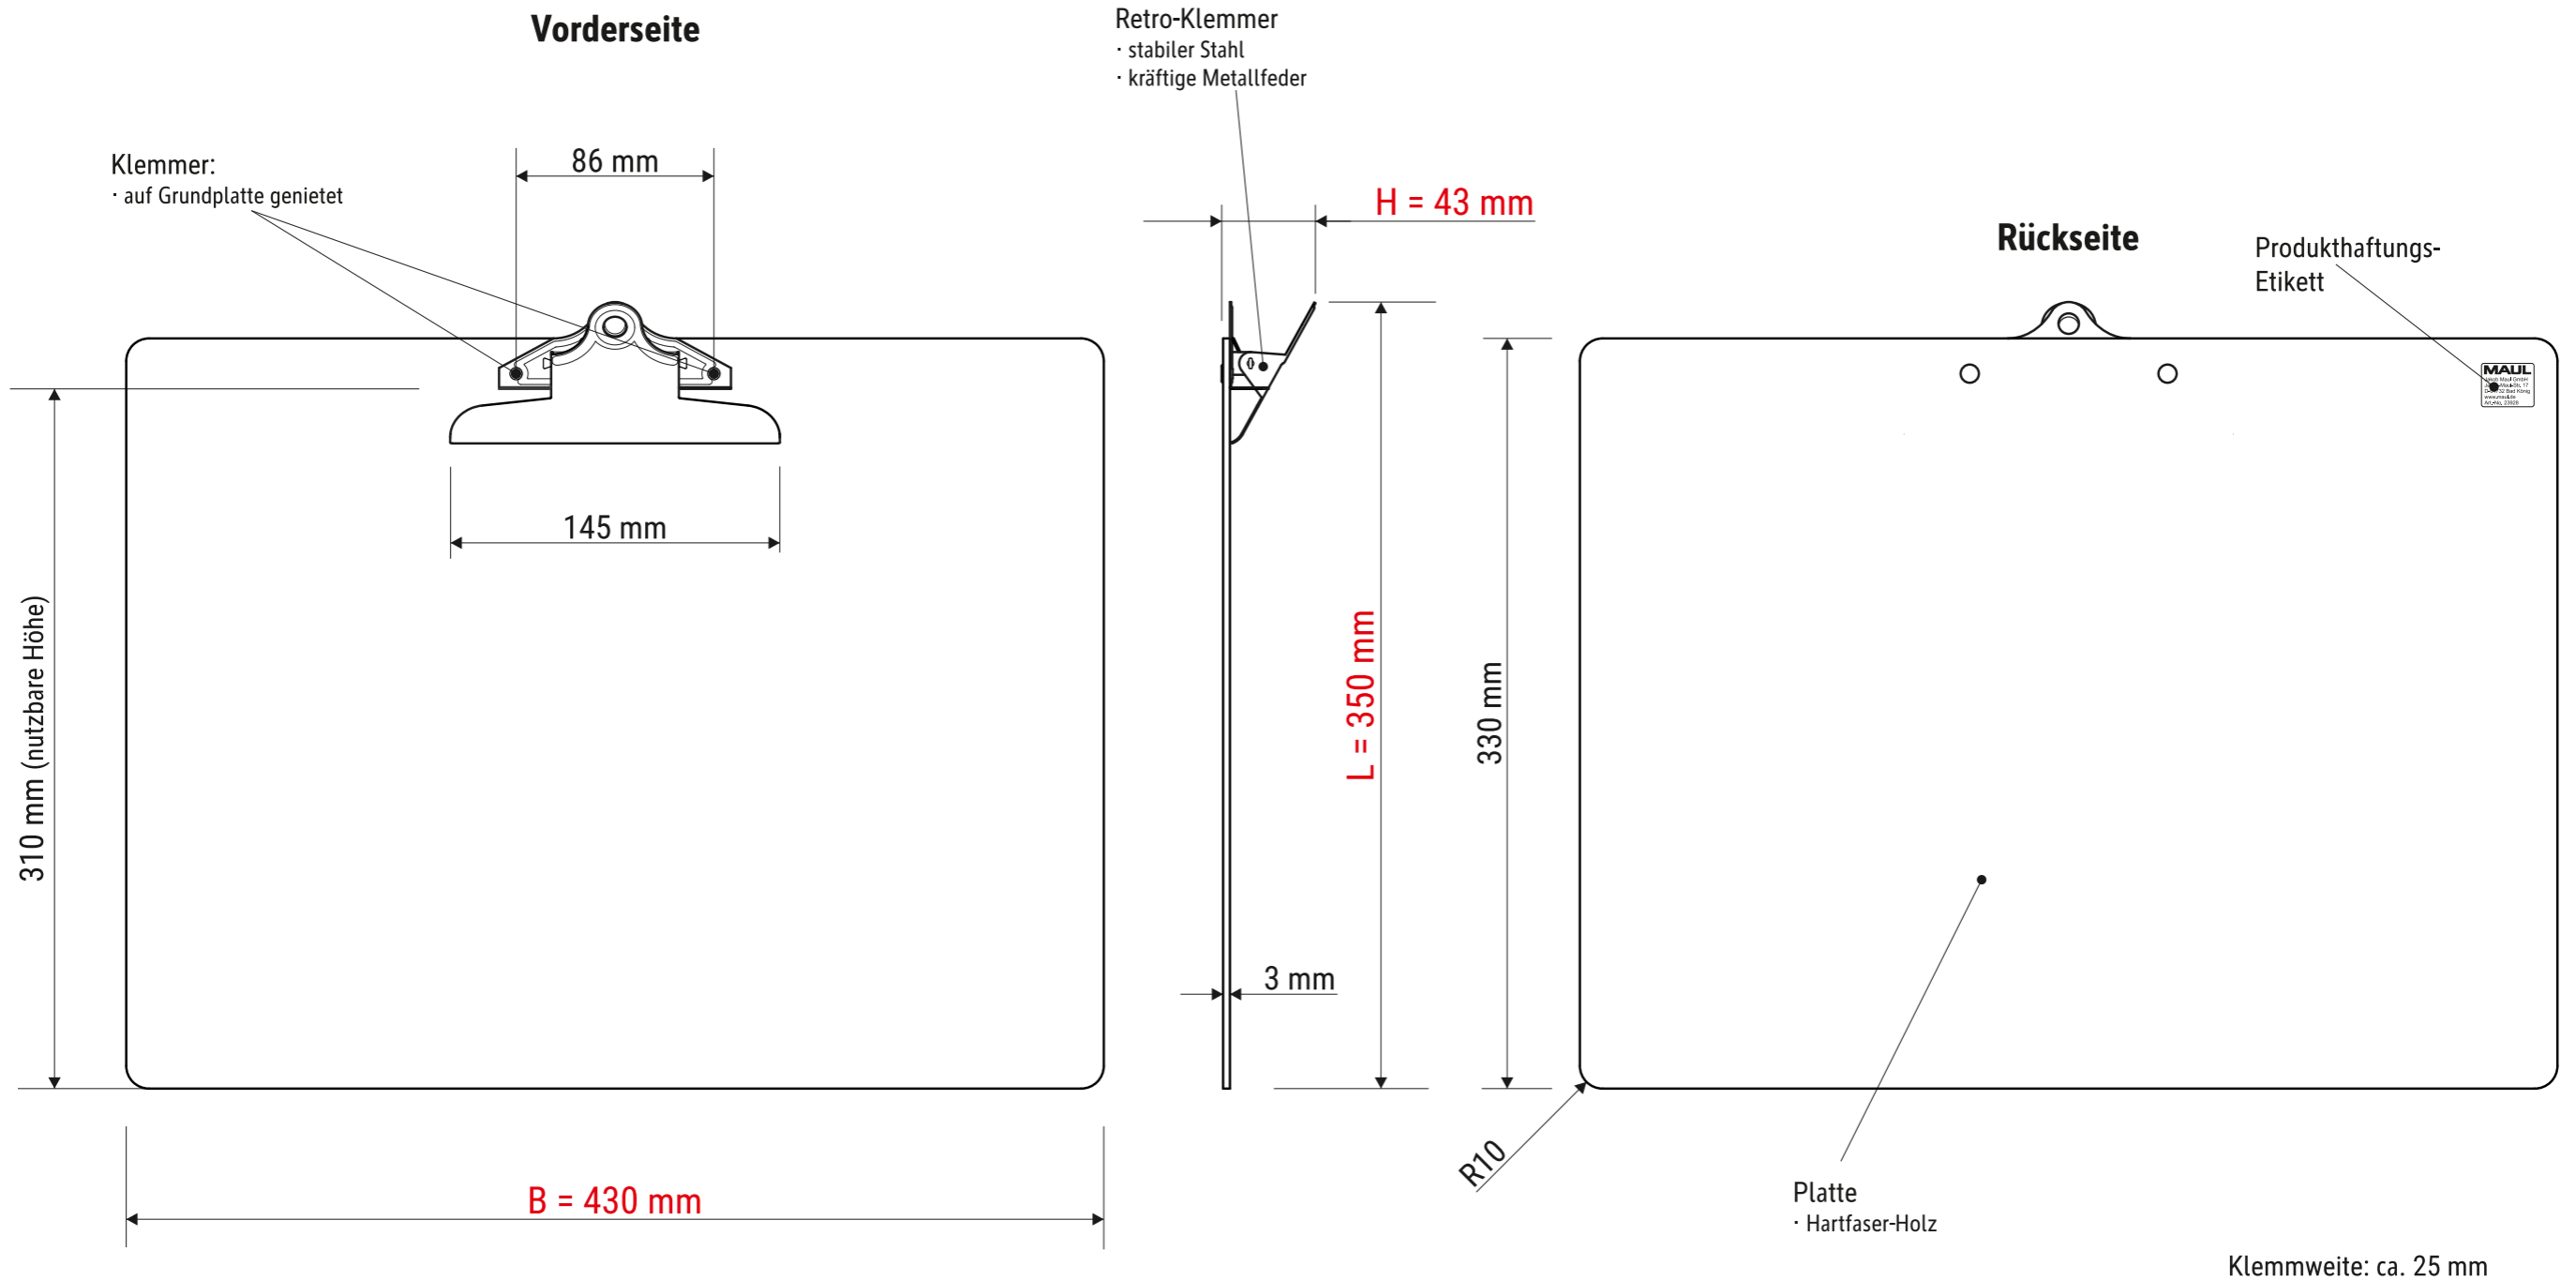

Technisches Datenblatt / Technical Datasheet

Art.-No. 23928

Abmaße Produkt: **L x B x H**
350 x 430 x 43 mm
Gewicht kompl.: 0,41 kg

Verp. Abmaße: L x B x H (1 Stck. in Folie eingeschweißt)
430 x 350 x 47 mm
Gewicht kompl.: 0,45 kg