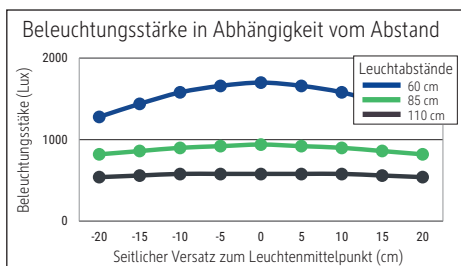

LED-Standleuchte MAULsenja, colour vario sensor, dimmbar

- **Leistungsstarke Aluminium-Designleuchte mit modernem Lichtmanagement**
- **Konstantlichtregelung durch Bewegungs- und Tageslichtsensor**
- **Farbtemperatur und Beleuchtungsstärke (Dimmer) stufenlos einstellbar**
- **Großer Leuchtenkopf: Für Doppel-Arbeitsplätze & Licht auf der gesamten Tischfläche**
- **Getrennt steuern: Direktes Licht für Arbeitsfläche und indirektes für Raumbeleuchtung, Abstrahlung nach oben 80 % und nach unten 20 %**
- **Hohe Energieeffizienz, moderne LED-Technik**
- **GS-Zeichen, Technisches Sicherheitskonzept Made by MAUL**
- Designed by MAUL: Entwickelt und konstruiert am Standort Deutschland
- Bewegungssensor: Dimmt das Licht automatisch nach 30 Min. und Abschaltung nach weiteren 30 Min. ohne Bewegungserkennung
- Tageslichtsensor: Lichtabgabe der Leuchte verändert sich je nach Beleuchtungsniveau
- Säule und Kopf aus hochwertigem Aluminium
- Großer Leuchtenkopf: Ragt 80 cm über den Schreibtisch
- Leuchtenkopf geschlossen
- Praktisch: Diffusor für geringen Schattenwurf
- Null Stromverbrauch im ausgeschalteten Zustand durch An- und Ausschalter
- Schweiz: Auch erhältlich mit Adapter. Bitte Art.-Nr. ergänzen mit dem Kürzel .CH
- Austausch Lichtquelle und Betriebsgerät durch eine Elektro-Fachkraft möglich
- Verpackung recycelbar