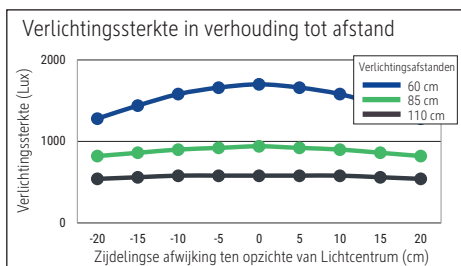

Vloerlamp LED MAULsenja colour vario sensor, dimbaar

- **Hoogwaardige aluminium lamp met makkelijke en moderne lichtbediening**
- **Constate lichtregeling door bewegings- en daglichtsensor**
- **Kleurtemperatuur en lichtsterkte traploos instelbaar afhankelijk van het tijdstip en de toepassing**
- **Grote lampkop: Voor dubbele werkplekken en het verlichten van het hele bureauoppervlak**
- **Kan afzonderlijk worden geregeld: direct licht op de werkplek, naar beneden 20%, en indirect licht als ruimte-verlichting, naar boven 80%**
- **Extreem zuinig: moderne led-techniek**
- **TUV-GS certificaat (gepruïfde Sicherheit), technisch veiligheidsconcept Made by MAUL**
- Designed by MAUL: ontwikkeld en geconstrueerd in Duitsland
- Optimale prestatie door een hoge lichtsterkte met veel licht opbrengst (lumen)
- Ondersteunt biologische lichtconcepten : zorgt voor verhoogde concentratie en prestatie
- Bewegingssensor: dimt het licht automatisch na 30 min. als er geen beweging wordt herkend, uitschakeling na nogmaals 30 min. zonder beweging
- Daglichtsensor: de lichtsterkte van de lamp past zich aan de lichtomstandigheden in het vertrek aan
- Zuil en lampkop gemaakt van hoogwaardig aluminium
- 80 cm lange lampenkap voor optimale belichting van de werkplek, direct van bovenaf
- Gesloten lampenkap
- Diffusor zorgt voor minder schaduwwerking
- Staat niet in de weg: de uitgesneden voetplaat kan om een tafelpoot heen worden geplaatst