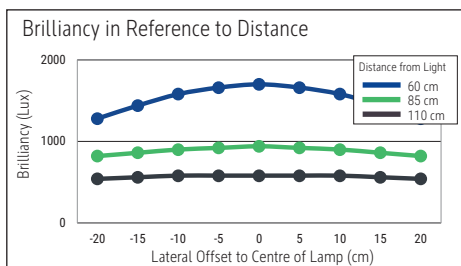

LED floor lamp MAULsenja colour vario sensor, dimmable

- **High-quality, powerful aluminium design lamp with modern light management**
- **Constant light control via movement and daylight sensors**
- **Colour temperature and intensity infinitely adjustable**
- **Large lamp head: For double workstations and illuminating the entire desk surface**
- **Separately controllable: Beam direction 80 % upwards (indirect room lighting) and 20 % downwards (direct light for work surface)**
- **Very economical: State of the art LED technology**
- **GS label for checked safety, technical safety concept Made by MAUL**
- Designed by MAUL: Developed and constructed in Germany
- Movement sensor: Dims the light automatically after 30 minutes without sensing movement, turns off after a further 30 minutes without sensing movement
- Daylight sensor: The light output of the lamp changes depending on the indoor illuminance level
- Head and column made from high-quality aluminium
- Long lamp head: Protrudes 80 cm over the desk
- Light source and operating device replaceable by an electrician
- Recyclable packaging
- Available from 08 / 2024