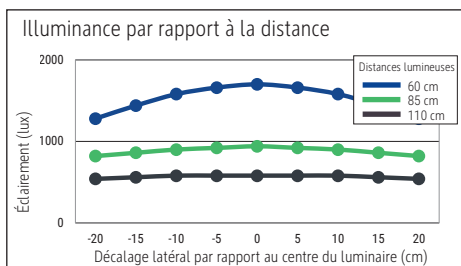

Lampadaire LED MAULsenja colour vario capteur, réglable

- **Lampadaire en aluminium de haute qualité, gestion d'éclairage moderne**
- **Réglage constant de la luminosité par capteurs de mouvement et lumière du jour**
- **Ambiance et intensité réglables en continu**
- **Grande tête : pour des postes de travail doubles et pour bien éclairer la surface entière du bureau**
- **Réglable séparément : rayonnement de 80 % vers le haut (lumière indirecte pour l'éclairage de la pièce) et de 20 % vers le bas (lumière directe pour le plan de travail)**
- **Très économique : technologie LED moderne**
- **Certificat GS (sécurité contrôlée), concept de sécurité technique signé MAUL**
- Design signé MAUL: développé et conçu en Allemagne
- Capteur de mouvement : module automatiquement l'éclairage après 30 min. sans détection de mouvement, extinction après 30 minutes supplémentaires sans détection de mouvement
- Capteur de lumière du jour : l'intensité lumineuse du lampadaire change en fonction du niveau d'éclairage de la pièce
- Tête et mât en aluminium de haute qualité
- Tête longue : se projette à 80 cm sur le bureau
- Tête du luminaire fermée
- Agréable : diffuseur pour réduire les ombres
- Peu encombrant : socle découpé pouvant se positionner autour du pied du bureau
- Garanti : consommation nulle avec interrupteur coupé
- Suisse : Pour recevoir avec adaptateur, veuillez ajouter le suffixe .CH à la référence