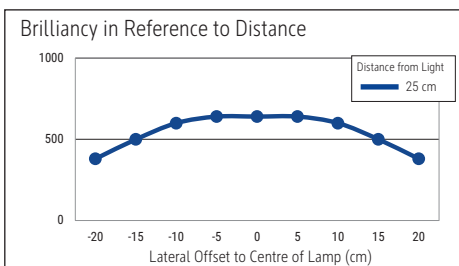

Lampada da tavolo a LED ricaricabile MAULnina, dimmerabile

greener@work