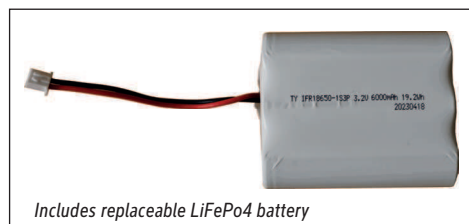

- **Trendy designer lamp for wireless ambient lighting**
- **Top quality: Coated aluminium light incl. high-quality LiFePO4 battery**
- **Take it everywhere like a friend: At the conference table, in the bistro, as a reading and bedside lamp, in the cellar, on the covered terrace**
- **Lithium iron phosphate battery with high safety very and long service life of approx. 10 years. Resistant to high temperatures, overcharging, short circuits or mechanical loads**
- **greener@work: No toxic heavy metals, no rare earths, high recycled content (including batteries), economical LED technology**
- **Convenient Charging: Simply place the light on the contact charging station or charge directly via the USB C port, station and cable included**
- **Technical safety concept made by MAUL**
- Mains-independent battery operation: No annoying cable
- Continuous dimming: Operation and dimming via touch field on top of the light
- Long lighting time, short charging time: Up to 10 hours of lighting time (depending on dimming level), 5 hours charging time
- Pure design: Minimalist styling, choice of high-quality materials, stylish accent lighting
- Splash-proof (IP54)
- Powerful: High light intensity
- True-to-life colour rendering (like sunlight at midday), CRI 95
- Practical: Optimised glare protection with the diffuser
- Control gear, battery (type 18650) and light source interchangeable