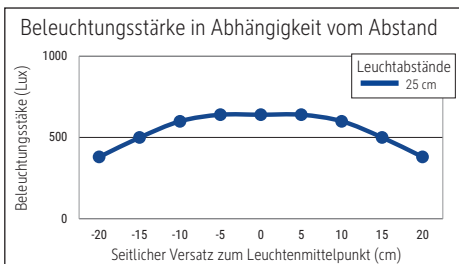

Akku LED-Tischleuchte MAULnina, dimmbar

greener@work