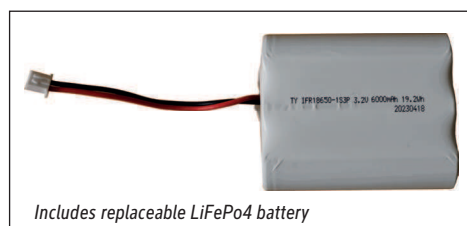

- **Lampada dal design di tendenza per un'illuminazione d'atmosfera senza fili**
- **Massima qualità: lampada rivestita in alluminio con batteria ricaricabile LiFe-PO4 di alta qualità**
- **Una compagna sempre al tuo fianco: sul tavolo delle riunioni, al bistrot, come lampada da lettura e da comodino, in cantina, in veranda**
- **Batteria al litio-ferro-fosfato con grande sicurezza e lunghissima durata di circa 10 anni: meno sensibile alle alte temperature, al sovraccarico, ai cortocircuiti o alle sollecitazioni meccaniche.**
- **greener@work: assenza di metalli pesanti tossici, assenza di terre rare, elevato contenuto di materiali riciclati (comprese le batterie), tecnologia LED economica**
- **Ricarica comoda: è sufficiente posizionare la lampada sulla stazione di ricarica a contatto o caricarla direttamente tramite la porta micro USB, stazione e cavo inclusi**
- **Concetto di sicurezza tecnica Made by MAUL**
- Funzionamento a batteria indipendente dalla rete: assenza di scomodi cavi
- Dimmerazione continua: funzionamento e dimmerazione tramite pannello touch luminoso sulla parte superiore della lampada
- Lunga autonomia, breve tempo di ricarica: fino a 10 ore di illuminazione (a seconda del livello di dimmerazione), tempo di ricarica 5 h
- Design puro: design minimalista, selezione di materiali di alta qualità, elegante luce d'accento
- Protetto dagli spruzzi d'acqua (IP54)
- Potente: alta intensità luminosa
- Riproduzione fedele dei colori (come la luce diurna nelle ore centrali), CRI 95