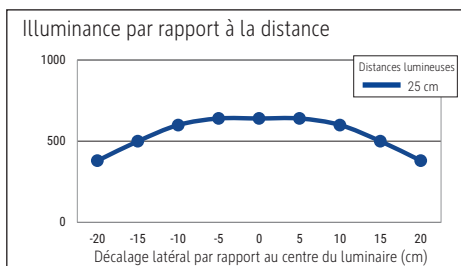

Luminaire de table LED à pile MAULnina, réglable

greener@work