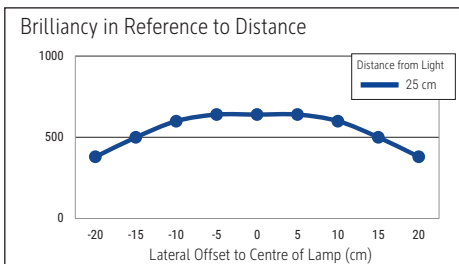

Mobile rechargeable LED table lamp MAULnina, dimmable

greener@work