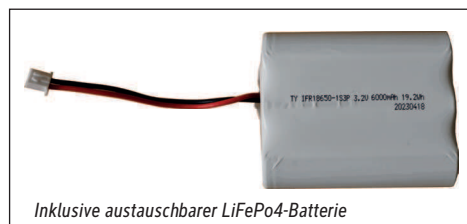

- **Trend-Designleuchte für kabelloses Ambiente-Licht**
- **Top Qualität: Beschichtete Aluminiumleuchte inkl. hochwertigem LiFe-PO4-Akku**
- **Überall wie einen Freund mitnehmen: Am Besprechungstisch, im Bistro, als Lese- und Nachttischleuchte, im Keller, auf der überdachten Terrasse**
- **Lithium-Eisenphosphat-Akku mit großer Sicherheit und sehr langer Lebensdauer von ca. 10 Jahren: Unempfindlicher bei hohen Temperaturen, Überladen, Kurzschlüssen oder mechanischen Belastungen**
- **greener@work: Keine giftigen Schwermetalle, keine seltenen Erden, hoher Recyclinganteil (auch Akku), sparsame LED-Technik**
- **Bequem laden: Leuchte einfach auf Kontakt-Ladestation stellen oder direkt über USB-C-Anschluss laden, Station und Kabel inklusive**
- **Technisches Sicherheitskonzept Made by MAUL**
- Netzunabhängiger Akkubetrieb: Kein störendes Kabel
- Stufenlos dimmen: Bedienung und Dimmen durch Touchfeld oben auf der Leuchte
- Lange Leuchtdauer, kurze Ladezeit: Bis zu 10 Stunden Beleuchtungszeit (je nach Dimmstufe), Ladedauer 5 h
- Design pur: Minimalistische Formgebung, hochwertige Materialwahl, stilvolles Akzentlicht
- Spritzwassergeschützt (IP54)
- Leistungsstark: Hohe Beleuchtungsstärke
- Naturgetreue Farbwiedergabe (wie Sonnenlicht um die Mittagszeit), CRI 95
- Praktisch: Optimierter Blendschutz durch Diffusor