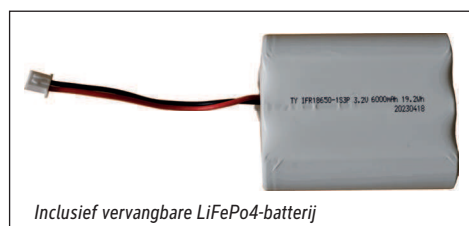

- **Trendy designarmatuur voor draadloze sfeerverlichting**
- **Topkwaliteit: gecoate aluminium armatuur incl. oplaadbare LiFe-PO4-batterij van hoge kwaliteit**
- **Accessoire die overal gebruikt kan worden: aan de vergadertafel, in de bistro, als lees- en nachtlampje, in de kelder, op overdekt terras**
- **Zeer veilige lithium-ijzerfosfaatbatterij met een zeer lange levensduur van ongeveer 10 jaar. Minder gevoelig voor hoge temperaturen, overladen, kortsluiting of mechanische belasting**
- **greener@work: geen giftige zware metalen, geen zeldzame aardmetalen, bevat veel gerecycled materiaal (inclusief batterij), zuinige LED-technologie**
- **Gemakkelijk opladen: plaats de armatuur gewoon op het contactlaadstation of laad direct op via de micro-USB-aansluiting, station en kabel inbegrepen**
- **Technisch veiligheidsconcept Made by MAUL**
- Netonafhankelijke batterijvoeding: geen hinderlijke kabel
- Traploos dimmen: bedienen en dimmen via touchfeld-armatuur op de armatuur
- Lange verlichtingstijd, korte oplaadtijd: tot 10 uur verlichtingstijd (afhankelijk van dimniveau), oplaadtijd 5 uur
- Puur design: minimalistisch ontwerp, hoogwaardige materiaalkeuze, stijlvolle accentverlichting
- Spatwaterbestendig (IP54)
- Krachtig: hoge verlichtingssterkte
- Natuurgetrouwe kleurweergave (zoals zonlicht rond het middaguur), CRI 95
- Praktisch: optimale bescherming tegen verblinding dankzij diffuser