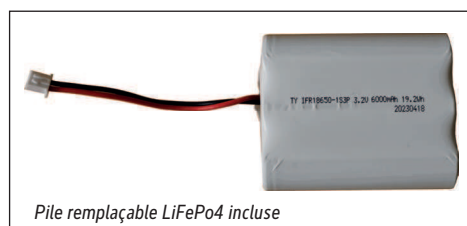

- **Lampe design tendance pour un éclairage d'ambiance sans fil**
- **Qualité supérieure : luminaire en aluminium, batterie LiFe-PO4 de grande qualité incluse**
- **À emporter partout, tel un fidèle compagnon : en réunion, au bistrot, comme lampe de lecture ou de chevet, à la cave, en terrasse couverte**
- **Batterie au lithium-phosphate de fer offrant une grande sécurité et une très longue durée de vie d'environ 10 ans. Moins sensible aux températures élevées, aux surcharges, aux courts-circuits ou aux contraintes mécaniques**
- **greener@work : pas de métaux lourds toxiques, pas d'exploitation de terres rares, taux élevé de recyclage (également batterie), technique LED économique**
- **Recharger en toute simplicité : il suffit de poser la lampe sur la station de recharge par contact ou de la charger directement via le port USB C, station et câble inclus**
- **Concept technique de sécurité signé MAUL**
- Fonctionnement sur batterie indépendant du réseau : fini le câble qui gêne
- Variation d'intensité en continu : commande tactile en touchant champ le haut du luminaire
- Longue durée d'éclairage, temps de charge court : jusqu'à 10 heures d'éclairage (selon le niveau de variation), temps de charge : 5 h
- Design pur : forme minimaliste, choix de matériaux de qualité, éclairage d'ambiance élégant
- Protégé contre les éclaboussures (IP54)
- Puissant : haute intensité lumineuse
- Reproduction fidèle des couleurs (comme la lumière du soleil à midi), CRI 95