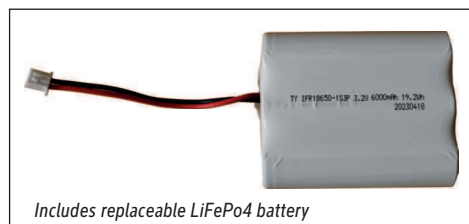

- **Lampada dal design di tendenza per un'illuminazione d'atmosfera senza fili**
- **Massima qualità: lampada rivestita in alluminio con batteria ricaricabile LiFe-PO4 di alta qualità**
- **Una compagna sempre al tuo fianco: sul tavolo delle riunioni, al bistrot, come lampada da lettura e da comodino, in cantina, in veranda**
- **Batteria al litio-ferro-fosfato con grande sicurezza e lunghissima durata di circa 10 anni: meno sensibile alle alte temperature, al sovraccarico, ai cortocircuiti o alle sollecitazioni meccaniche.**
- **greener@work: assenza di metalli pesanti tossici, assenza di terre rare, elevato contenuto di materiali riciclati (comprese le batterie), tecnologia LED economica**
- **Ricarica comoda: è sufficiente posizionare la lampada sulla stazione di ricarica a contatto o caricarla direttamente tramite la porta USB C, stazione e cavo inclusi**
- **Concetto di sicurezza tecnica Made by MAUL**
- Funzionamento a batteria indipendente dalla rete: assenza di scomodi cavi
- Dimmerazione continua: funzionamento e dimmerazione tramite pannello touch luminoso sulla parte superiore della lampada
- Lunga autonomia, breve tempo di ricarica: fino a 10 ore di illuminazione (a seconda del livello di dimmerazione), tempo di ricarica 5 h
- Design puro: design minimalista, selezione di materiali di alta qualità, elegante luce d'accento
- Protetto dagli spruzzi d'acqua (IP54)
- Potente: alta intensità luminosa
- Riproduzione fedele dei colori (come la luce diurna nelle ore centrali), CRI 95