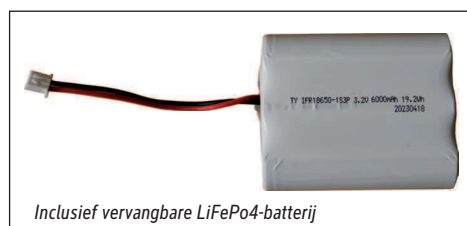

- **Trend-designlamp voor draadloos sfeerverlichting**
- **Topkwaliteit: Gecoate aluminium lamp inclusief hoogwaardige LiFe-PO4-accu**
- **Overall meenemen als een vriend: Aan de vergadertafel, in het bistro, als lees- en nachtlamp, in de kelder, op het overdekte terras**
- **Lithium-ijzerfosfaataccu met hoge veiligheid en zeer lange levensduur van ca. 10 jaar: Ongevoelig voor hoge temperaturen, overladen, kortsluitingen of mechanische belasting**
- **greener@work: Geen giftige zware metalen, geen zeldzame aardmetalen, hoog recyclingpercentage (ook accu), zuinige LED-techniek**
- **Gemakkelijk opladen: Lamp eenvoudig op het contact-laadstation plaatsen of direct via USB-C-aansluiting opladen, station en kabel inbegrepen**
- **Technisch veiligheidsconcept Made by MAUL**
- Accubedrijf onafhankelijk van netstroom: Geen storend snoer
- Traploos dimmen: Bediening en dimmen via touchbediening boven op de lamp
- Lange brandduur, korte laadtijd: Tot 10 uur verlichtingsduur (afhankelijk van dimstand), laadtijd 5 uur
- Puur design: Minimalistische vormgeving, hoogwaardige materiaalkeuze, stijlvol accentlicht
- Spatwaterdicht (IP54)
- Krachtig: Hoge lichtsterkte
- Natuurgetrouwe kleurweergave (zoals zonlicht rond het middaguur), CRI 95
- Praktisch: Geoptimaliseerde verblindingsbescherming door diffusor