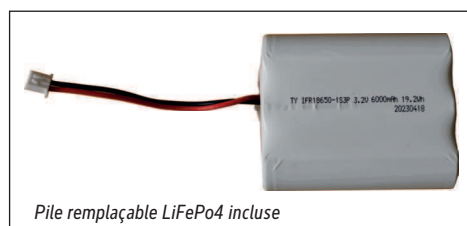

- **Lampe design tendance pour un éclairage d'ambiance sans fil**
- **Qualité supérieure : luminaire en aluminium, batterie LiFe-PO4 de grande qualité incluse**
- **À emporter partout, tel un fidèle compagnon : en réunion, au bistrot, comme lampe de lecture ou de chevet, à la cave, en terrasse couverte**
- **Batterie au lithium-phosphate de fer interchangeable offrant une grande sécurité et une très longue durée de vie d'environ 10 ans. Moins sensible aux températures élevées, aux surcharges, aux courts-circuits ou aux contraintes mécaniques**
- **greener@work : pas de métaux lourds toxiques, pas d'exploitation de terres rares, taux élevé de recyclage (également batterie), technique LED économique**
- **Recharger en toute simplicité : il suffit de poser la lampe sur la station de recharge par contact ou de la charger directement via le port USB C, station et câble inclus**
- **Concept technique de sécurité signé MAUL**
- Fonctionnement sur batterie indépendant du réseau : fini le câble qui gêne
- Variation d'intensité en continu : commande tactile en touchant champ le haut du luminaire
- Longue durée d'éclairage, temps de charge court : jusqu'à 10 heures d'éclairage (selon le niveau de variation), temps de charge : 5 h
- Design pur : forme minimaliste, choix de matériaux de qualité, éclairage d'ambiance élégant
- Protégé contre les éclaboussures (IP54)
- Puissant : haute intensité lumineuse
- Reproduction fidèle des couleurs (comme la lumière du soleil à midi), CRI 95