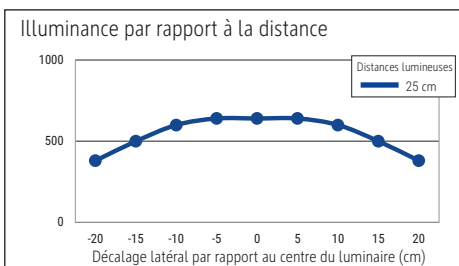

Luminaire de table LED à pile MAULnina, réglable

greener@work