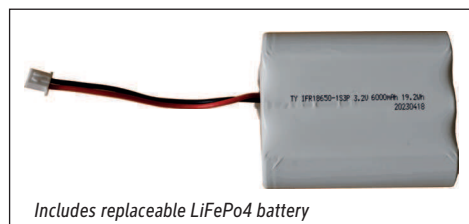

- **Trendy designer lamp for wireless ambient lighting**
- **Top quality: Coated aluminium light incl. high-quality replaceable LiFePO4 battery**
- **Take it everywhere like a friend: At the conference table, in the bistro, as a reading and bedside lamp, in the cellar, on the covered terrace**
- **Lithium iron phosphate battery with high safety very and long service life of approx. 10 years. Resistant to high temperatures, overcharging, short circuits or mechanical loads**
- **greener@work: No toxic heavy metals, no rare earths, high recycled content (including batteries), economical LED technology**
- **Convenient Charging: Simply place the light on the contact charging station or charge directly via the USB C port, station and cable included**
- **Technical safety concept made by MAUL**
- Mains-independent battery operation: No annoying cable
- Continuous dimming: Operation and dimming via touch field on top of the light
- Long lighting time, short charging time: Up to 10 hours of lighting time (depending on dimming level), 5 hours charging time
- Pure design: Minimalist styling, choice of high-quality materials, stylish accent lighting
- Splash-proof (IP54)
- Powerful: High light intensity
- True-to-life colour rendering (like sunlight at midday), CRI 95
- Practical: Optimised glare protection with the diffuser
- Control gear, battery (type 18650) and light source interchangeable