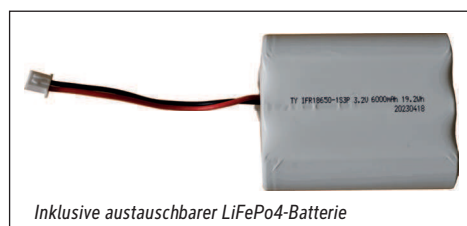

- **Trend-Designleuchte für kabelloses Ambiente-Licht**
- **Top Qualität: Beschichtete Aluminiumleuchte inkl. hochwertigem LiFe-PO4-Akku**
- **Überall wie einen Freund mitnehmen: Am Besprechungstisch, im Bistro, als Lese- und Nachttischleuchte, im Keller, auf der überdachten Terrasse**
- **Lithium-Eisenphosphat-Akku mit großer Sicherheit und sehr langer Lebensdauer von ca. 10 Jahren: Unempfindlicher bei hohen Temperaturen, Überladen, Kurzschlüssen oder mechanischen Belastungen**
- **greener@work: Keine giftigen Schwermetalle, keine seltenen Erden, hoher Recyclinganteil (auch Akku), sparsame LED-Technik**
- **Bequem laden: Leuchte einfach auf Kontakt-Ladestation stellen oder direkt über USB-C-Anschluss laden, Station und Kabel inklusive**
- **Technisches Sicherheitskonzept Made by MAUL**
- Netzunabhängiger Akkubetrieb: Kein störendes Kabel
- Stufenlos dimmen: Bedienung und Dimmen durch Touchfeld oben auf der Leuchte
- Lange Leuchtdauer, kurze Ladezeit: Bis zu 10 Stunden Beleuchtungszeit (je nach Dimmstufe), Ladedauer 5 h
- Design pur: Minimalistische Formgebung, hochwertige Materialwahl, stilvolles Akzentlicht
- Spritzwassergeschützt (IP54)
- Leistungsstark: Hohe Beleuchtungsstärke
- Naturgetreue Farbwiedergabe (wie Sonnenlicht um die Mittagszeit), CRI 95
- Praktisch: Optimierter Blendschutz durch Diffusor