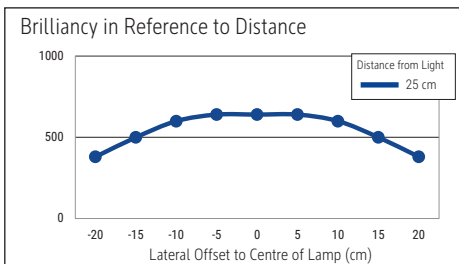

Lampada da tavolo a LED ricaricabile MAULnina, dimmerabile

greener@work