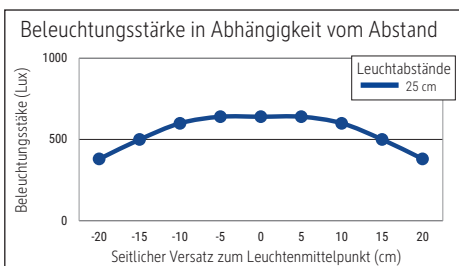

Akku LED-Tischleuchte MAULnina, dimmbar

greener@work