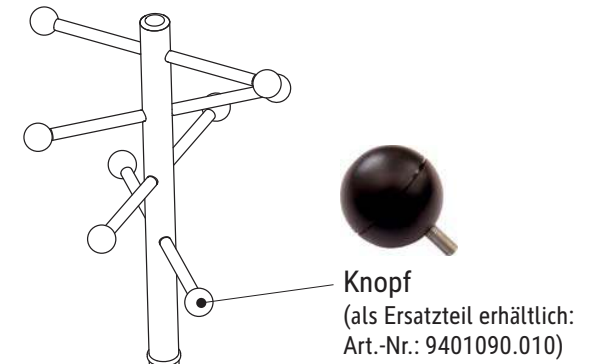

Technisches Datenblatt / Technical Datasheet

Art.-No. 94010

8 Kleiderhaken
 • aus Metall
 • mit Kunststoffköpfen aus bruchfesten ABS; abgerundet; Ø 38 mm

Schirmhalter oben
 • für bis zu 8 Schirme
 • aus ABS
 • Gewicht: ca. 180 g
 • Ø 285 mm

Schirmhalter oben
 (als Ersatzteil erhältlich:
 Art.-Nr.: 9401090.020)

Schirmhalter unten
 • aus PP
 • Gewicht: ca. 20 g
 • Ø 135 mm

Schirmhalter unten
 (als Ersatzteil erhältlich:
 Art.-Nr.: 9401090.030)

Fuß
 • Ø 365 mm
 • Gewicht: ca. 2,6 kg
 • aus Metall

(als Ersatzteil lieferbar:
 Art.-Nr.: 9401009.100)

Inhalt:

	
1 x SW 13	1 x M8x40
	
1 x	2 x
	
2 x	2 x M4x30
	
2 x	1 x

Abmaße Produkt: L x B x H
 380 x 380 x 1710 mm
 Gewicht: 5,410 kg

Verp. Abmaße : L x B x H (1 Stck. im Karton)
 700 x 540 x 80 mm
 Gewicht kompl.: 6,485 kg