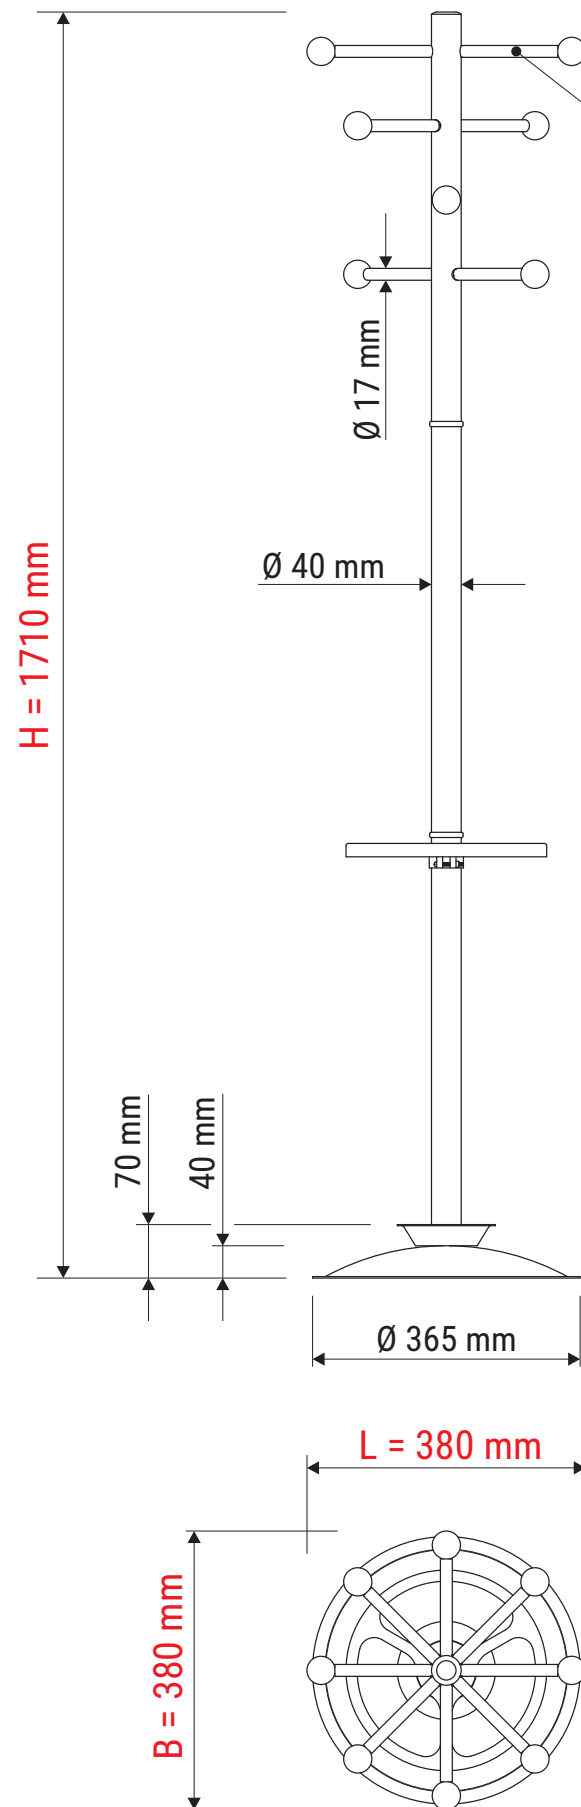

Technisches Datenblatt / Technical Datasheet

Art.-No. 94010

8 Kleiderhaken
 • aus Metall
 • mit Kunststoffköpfen aus bruchfesten ABS; abgerundet; Ø 38 mm

Schirmhalter oben
 • für bis zu 8 Schirme
 • aus ABS
 • Gewicht: ca. 180 g
 • Ø 285 mm

Schirmhalter oben
 (als Ersatzteil erhältlich:
 Art.-Nr.: 9401090.020)

Schirmhalter unten
 • aus PP
 • Gewicht: ca. 20 g
 • Ø 135 mm

Schirmhalter unten
 (als Ersatzteil erhältlich:
 Art.-Nr.: 9401090.030)

Fuß
 • Ø 365 mm
 • Gewicht: ca. 2,6 kg
 • aus Metall

(als Ersatzteil lieferbar:
 Art.-Nr.: 9401009.100)

Inhalt:

	
1 x SW 13	1 x M8x40
	
1 x	2 x
	
2 x	2 x M4x30
	
2 x	1 x

Abmaße Produkt: L x B x H
 380 x 380 x 1710 mm
 Gewicht: 5,410 kg

Verp. Abmaße : L x B x H (1 Stck. im Karton)
 700 x 540 x 80 mm
 Gewicht kompl.: 6,485 kg