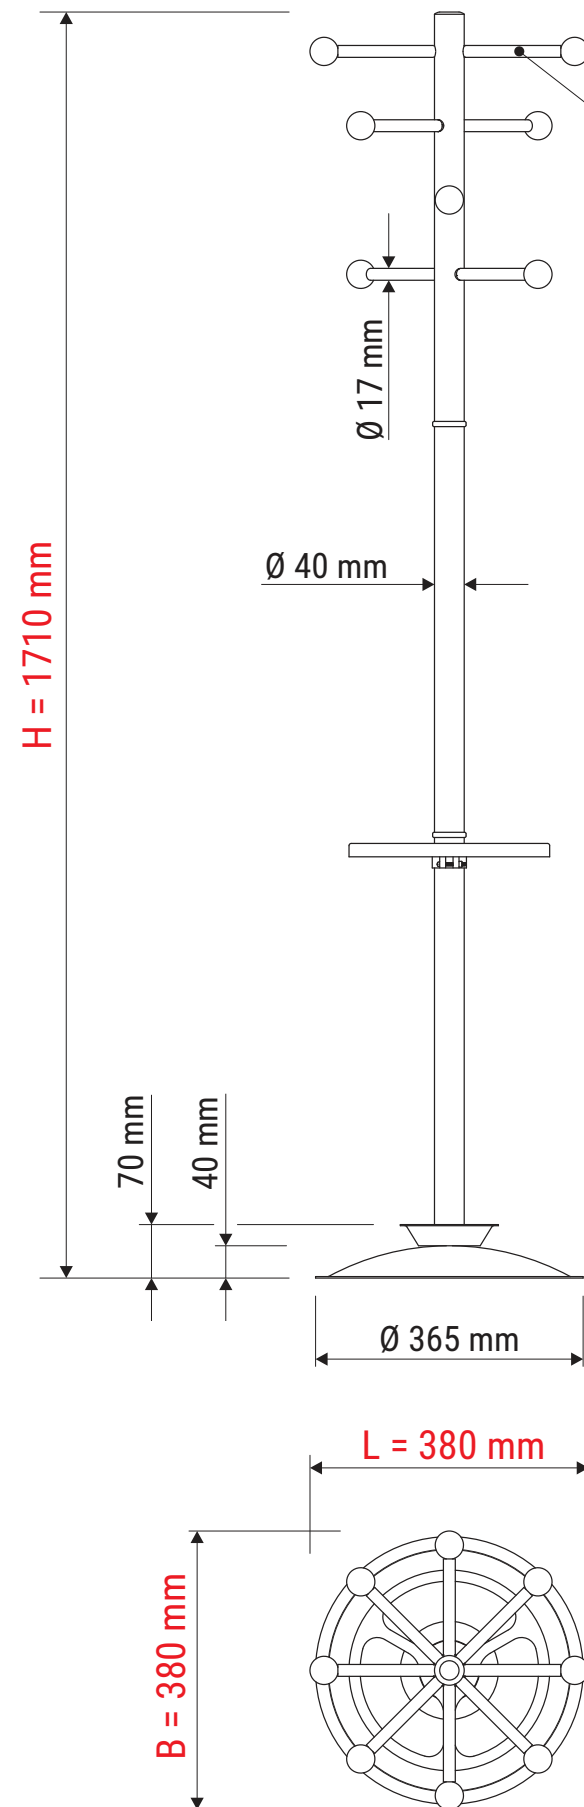

Technisches Datenblatt / Technical Datasheet

Art.-No. 94010

8 Kleiderhaken
 • aus Metall
 • mit Kunststoffköpfen aus bruchfesten ABS; abgerundet; Ø 38 mm

Schirmhalter oben
 • für bis zu 8 Schirme
 • aus ABS
 • Gewicht: ca. 180 g
 • Ø 285 mm

Schirmhalter oben
 (als Ersatzteil erhältlich:
 Art.-Nr.: 9401090.020)

Schirmhalter unten
 • aus PP
 • Gewicht: ca. 20 g
 • Ø 135 mm

Schirmhalter unten
 (als Ersatzteil erhältlich:
 Art.-Nr.: 9401090.030)

Fuß
 • Ø 365 mm
 • Gewicht: ca. 2,6 kg
 • aus Metall

(als Ersatzteil lieferbar:
 Art.-Nr.: 9401009.100)

Inhalt:

	
1 x SW 13	1 x M8x40
	
1 x	2 x
	
2 x	2 x M4x30
	
2 x	1 x

Abmaße Produkt: L x B x H
 380 x 380 x 1710 mm
 Gewicht: 5,410 kg

Verp. Abmaße : L x B x H (1 Stck. im Karton)
 700 x 540 x 80 mm
 Gewicht kompl.: 6,485 kg