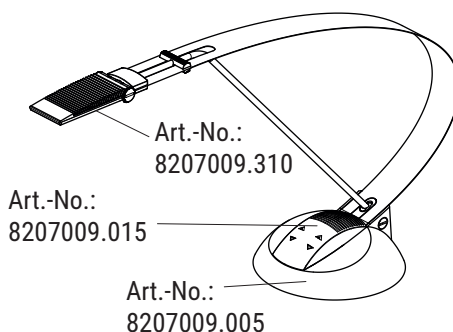

Art.-No.: 8207009.310

Art.-No.: 8207009.005

Art.-No.:
8207009.015

Art.-No.:
8207009.005