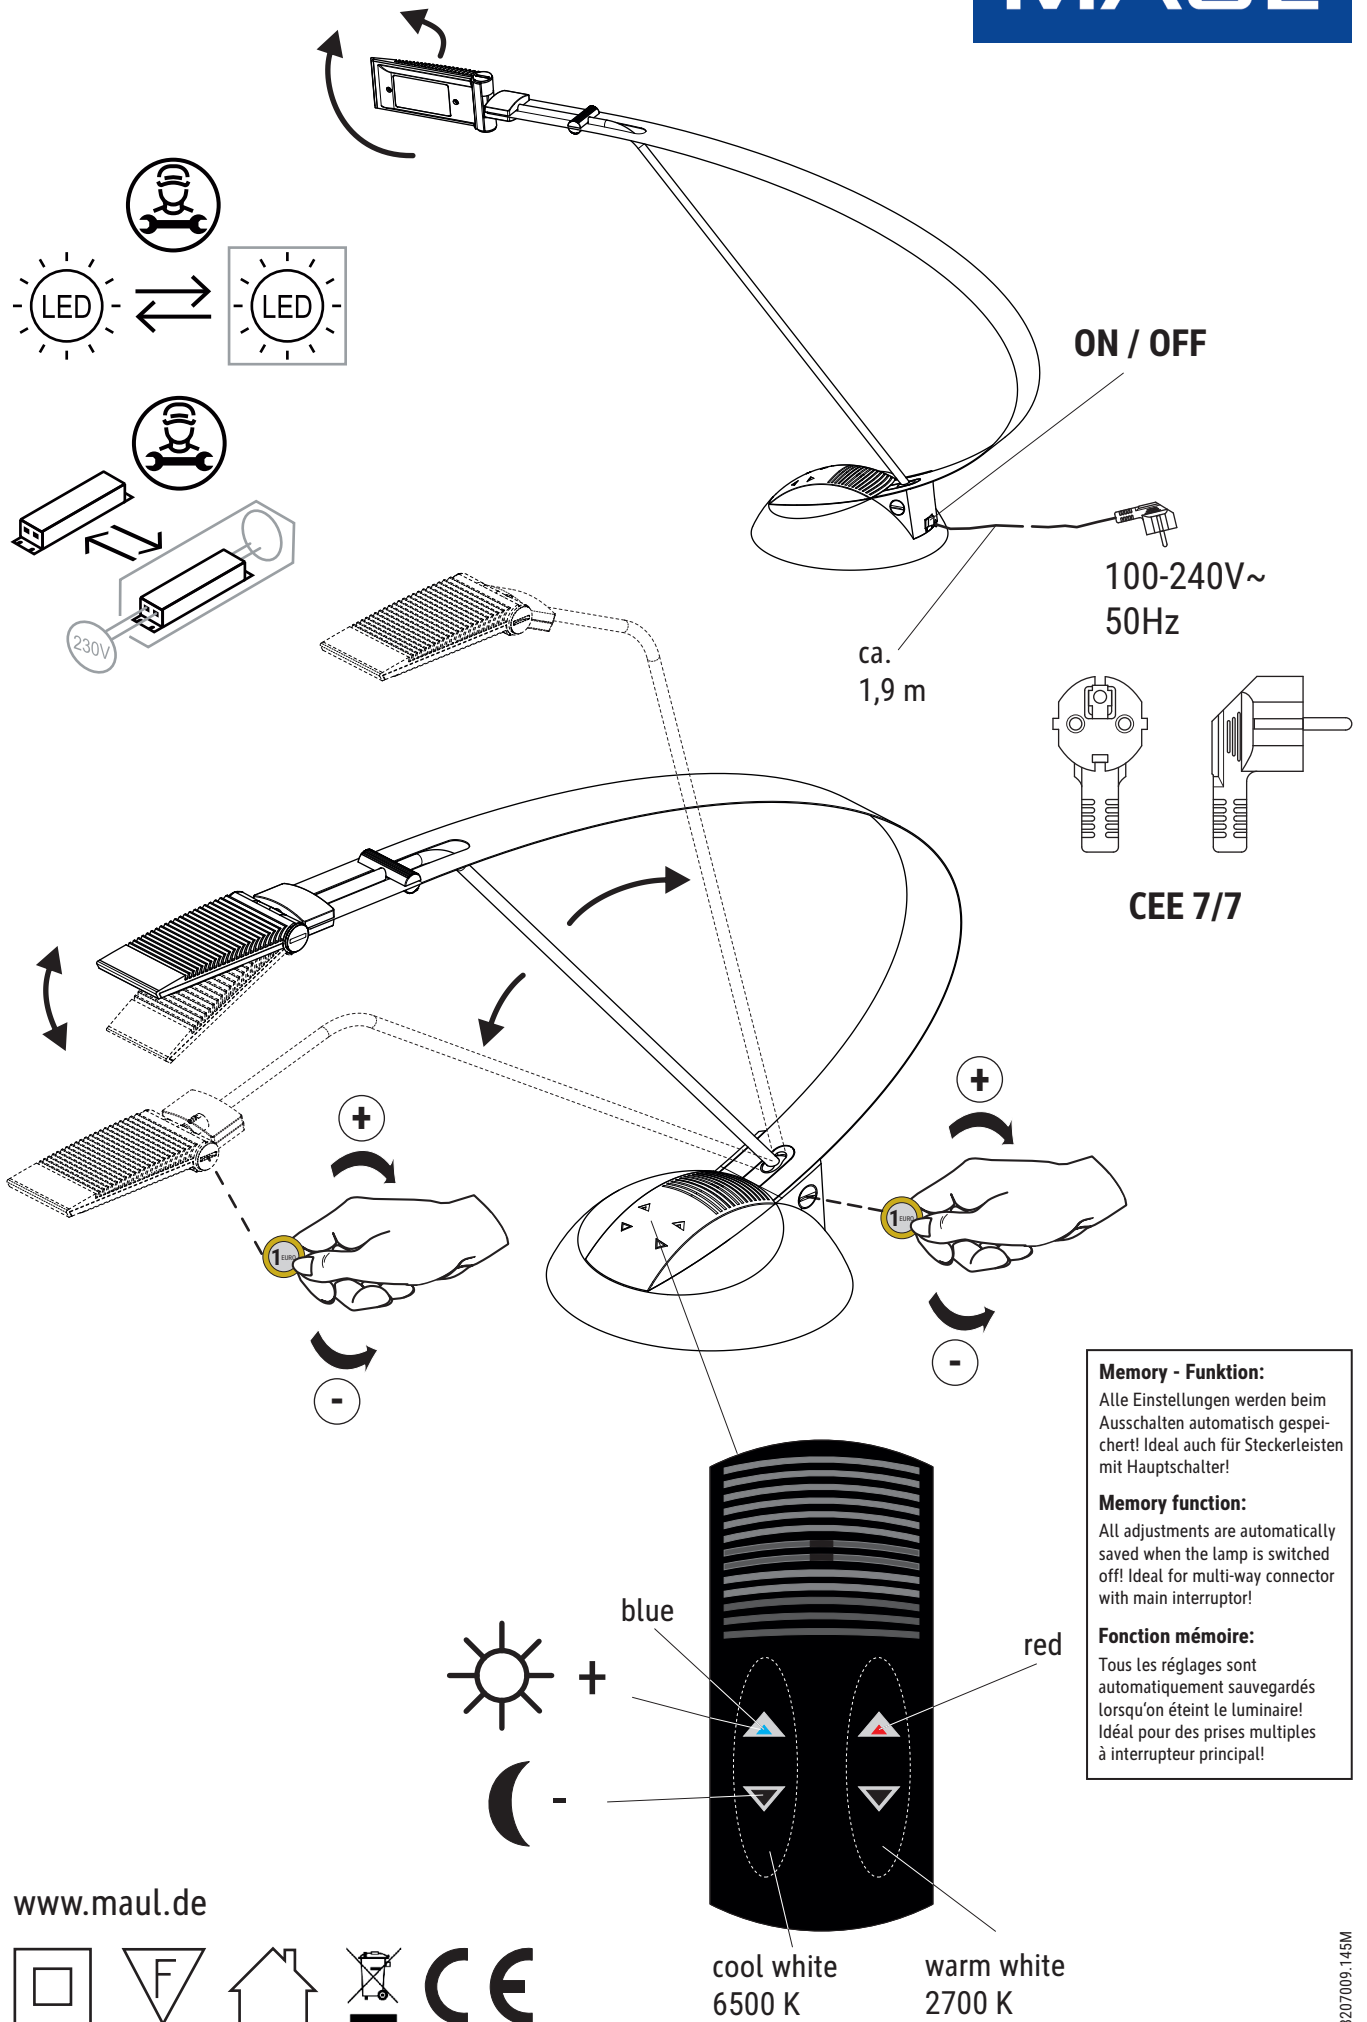

MAULprimus dimmbar 820 70

Memory - Funktion:
Alle Einstellungen werden beim Ausschalten automatisch gespeichert! Ideal auch für Steckerleisten mit Hauptschalter!

Memory function:
All adjustments are automatically saved when the lamp is switched off! Ideal for multi-way connector with main interruptor!

Fonction mémoire:
Tous les réglages sont automatiquement sauvegardés lorsqu'on éteint le luminaire! Idéal pour des prises multiples à interrupteur principal!

www.maul.de

8207009.145M

DE: Dieses Produkt enthält eine Lichtquelle der Energieeffizienzklasse < E >