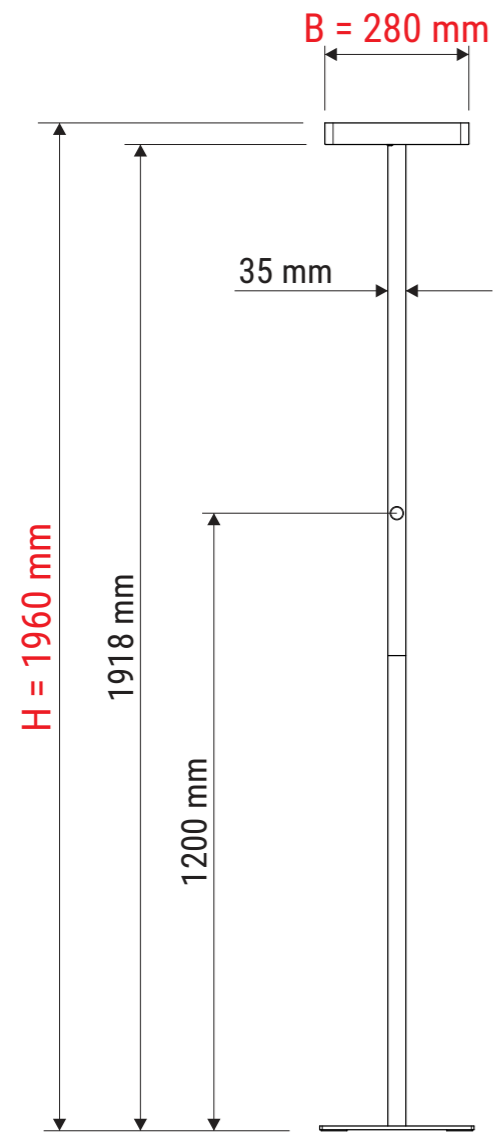

Technisches Datenblatt / Technical Datasheet

Art.-No. 82586

Art.-Nr.:
8258602

Art.-Nr.:
8258690

Art.-Nr.:
8258695

Abmaße Produkt: **L x B x H**
610 x 280 x 1960 mm
Gewicht: 11,954 kg

Verp. Abmaße : L x B x H
1195 x 390 x 170 mm
Gewicht kompl.: 14,457 kg

Technisches Datenblatt / Technical Datasheet

Art.-No. 82586