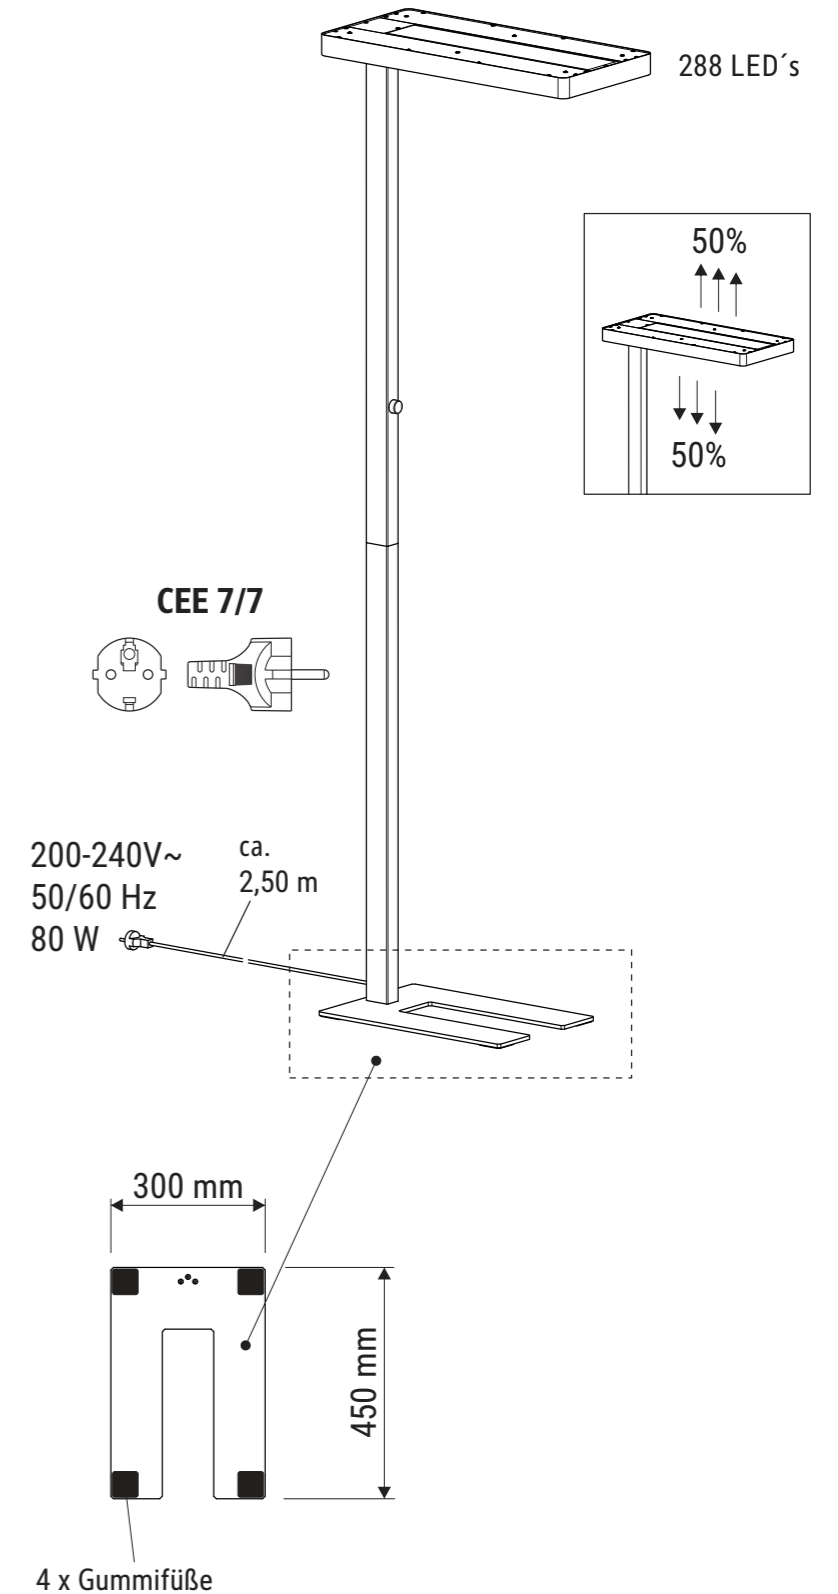

Technisches Datenblatt / Technical Datasheet

Art.-No. 82586

Art.-Nr.:
8258602

Art.-Nr.:
8258690

Art.-Nr.:
8258695

Abmaße Produkt: **L x B x H**
610 x 280 x 1960 mm
Gewicht: 11,954 kg

Verp. Abmaße : L x B x H
1195 x 390 x 170 mm
Gewicht kompl.: 14,457 kg

Technisches Datenblatt / Technical Datasheet

Art.-No. 82586