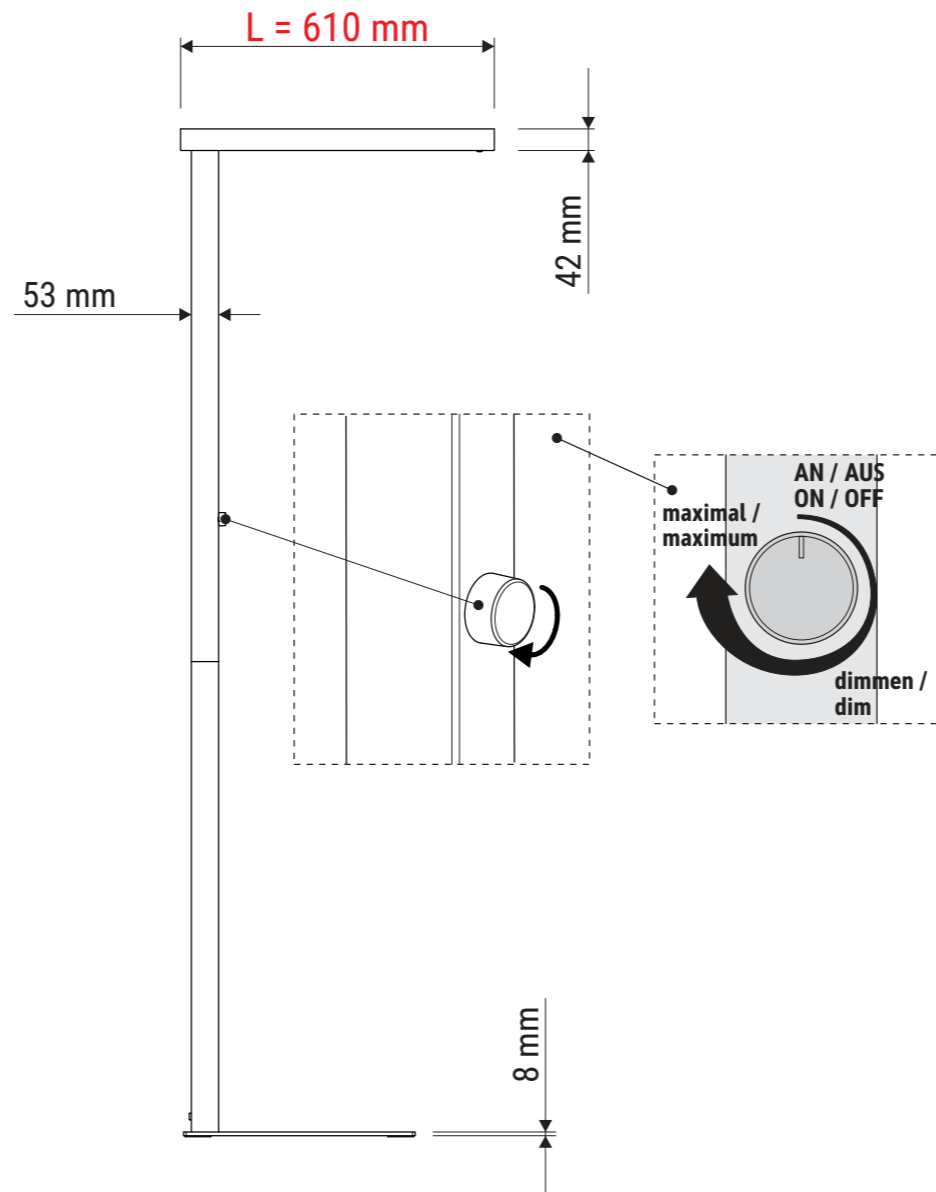

Technisches Datenblatt / Technical Datasheet

Art.-No. 82586

Art.-Nr.:
8258602

Art.-Nr.:
8258690

Art.-Nr.:
8258695

Abmaße Produkt: **L x B x H**
610 x 280 x 1960 mm
Gewicht: 11,954 kg

Verp. Abmaße : L x B x H
1195 x 390 x 170 mm
Gewicht kompl.: 14,457 kg

Technisches Datenblatt / Technical Datasheet

Art.-No. 82586