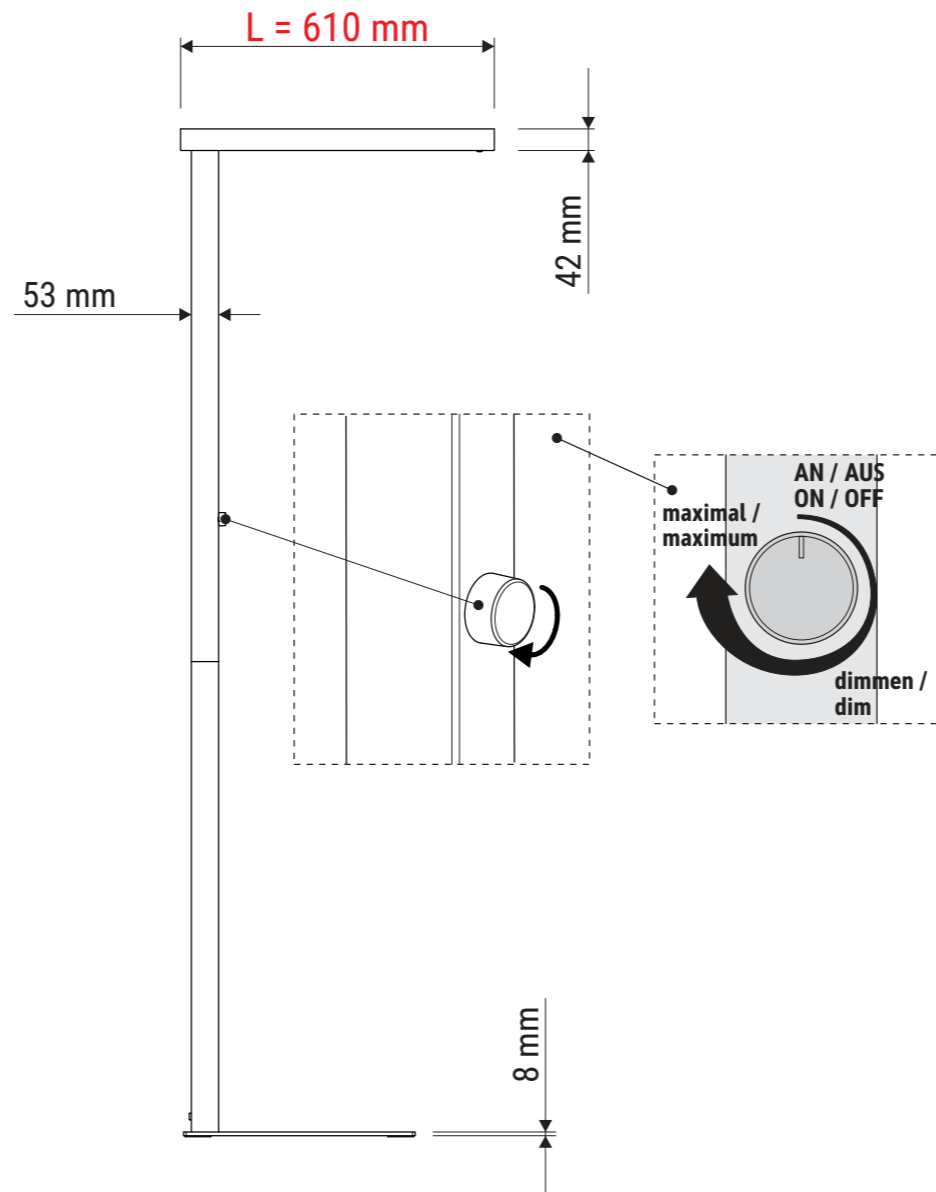

## Art.-No. 82586

Art.-Nr.:  
8258602

Art.-Nr.:  
8258690

Art.-Nr.:  
8258695

Abmaße Produkt: **L x B x H**  
610 x 280 x 1960 mm  
Gewicht: 11,954 kg

Verp. Abmaße : L x B x H  
1195 x 390 x 170 mm  
Gewicht kompl.: 14,457 kg