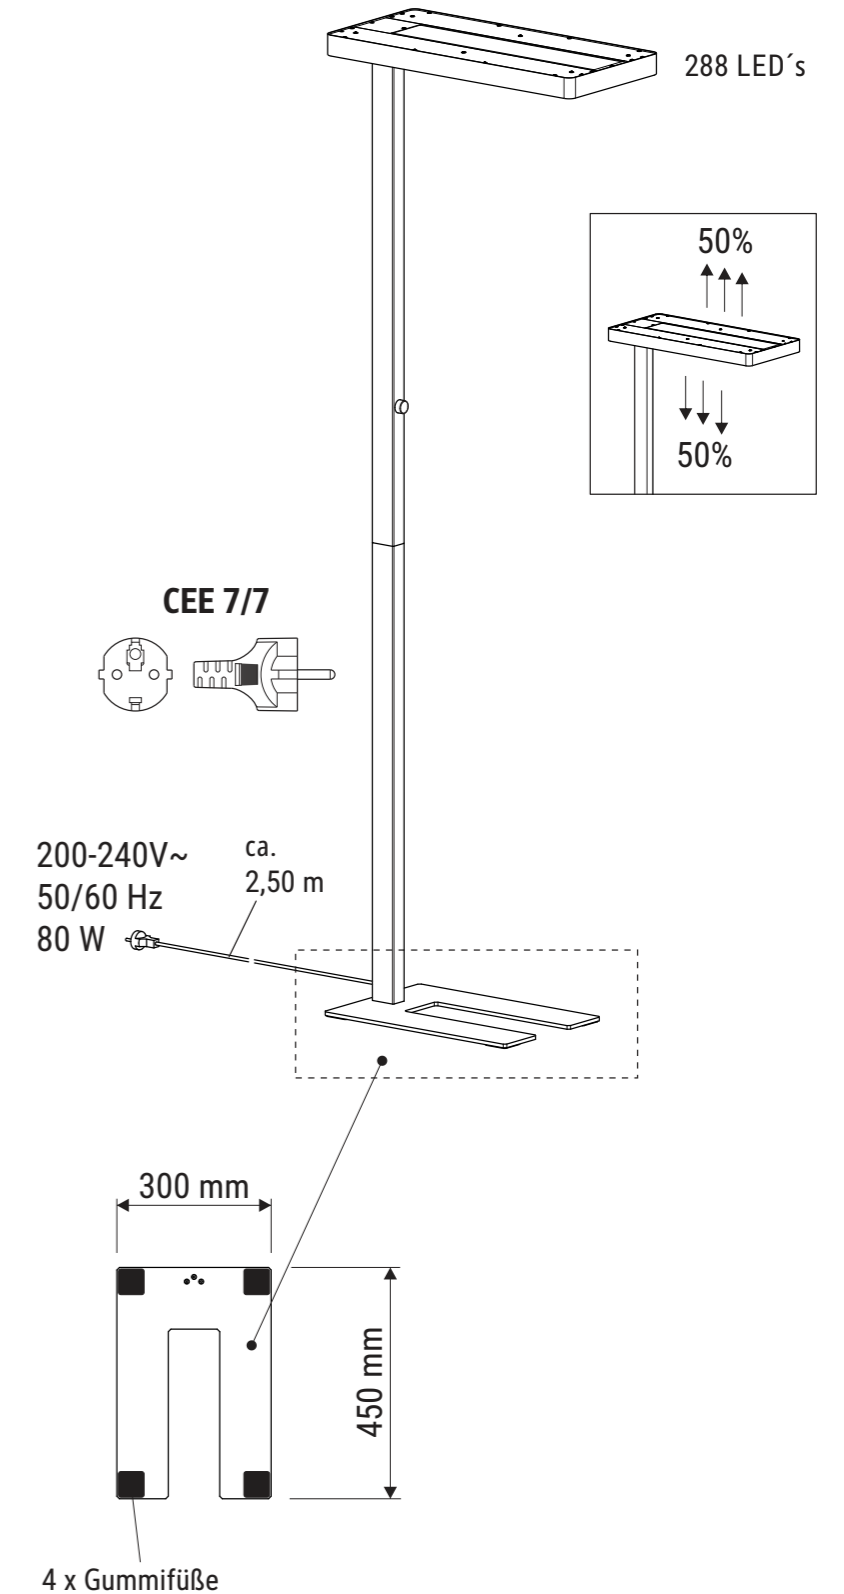

## Art.-No. 82586

Art.-Nr.:  
8258602

Art.-Nr.:  
8258690

Art.-Nr.:  
8258695

Abmaße Produkt: **L x B x H**  
610 x 280 x 1960 mm  
Gewicht: 11,954 kg

Verp. Abmaße : L x B x H  
1195 x 390 x 170 mm  
Gewicht kompl.: 14,457 kg