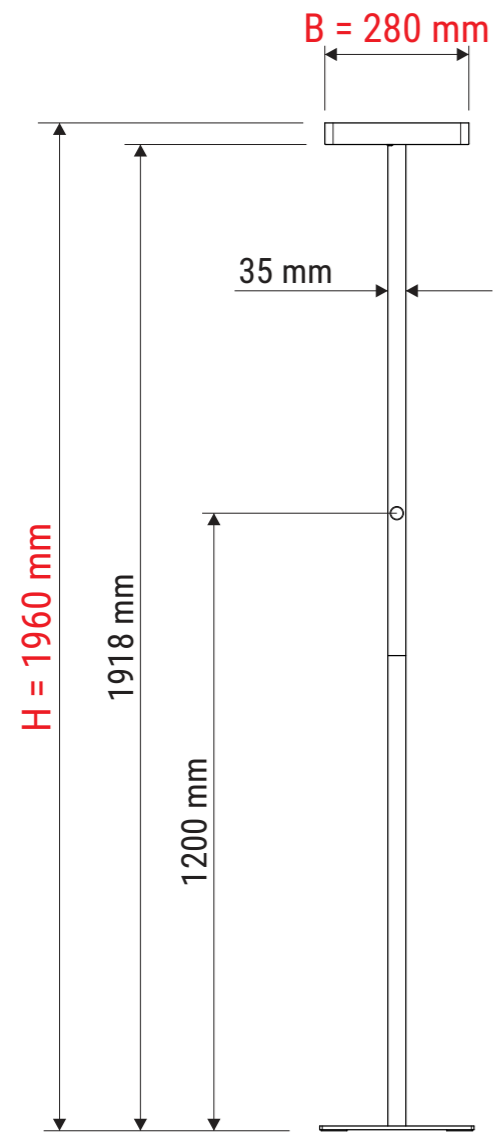

# Technisches Datenblatt / Technical Datasheet

## Art.-No. 82586

Art.-Nr.:  
8258602

Art.-Nr.:  
8258690

Art.-Nr.:  
8258695

Abmaße Produkt: **L x B x H**  
610 x 280 x 1960 mm  
Gewicht: 11,954 kg

Verp. Abmaße : L x B x H  
1195 x 390 x 170 mm  
Gewicht kompl.: 14,457 kg

## Art.-No. 82586