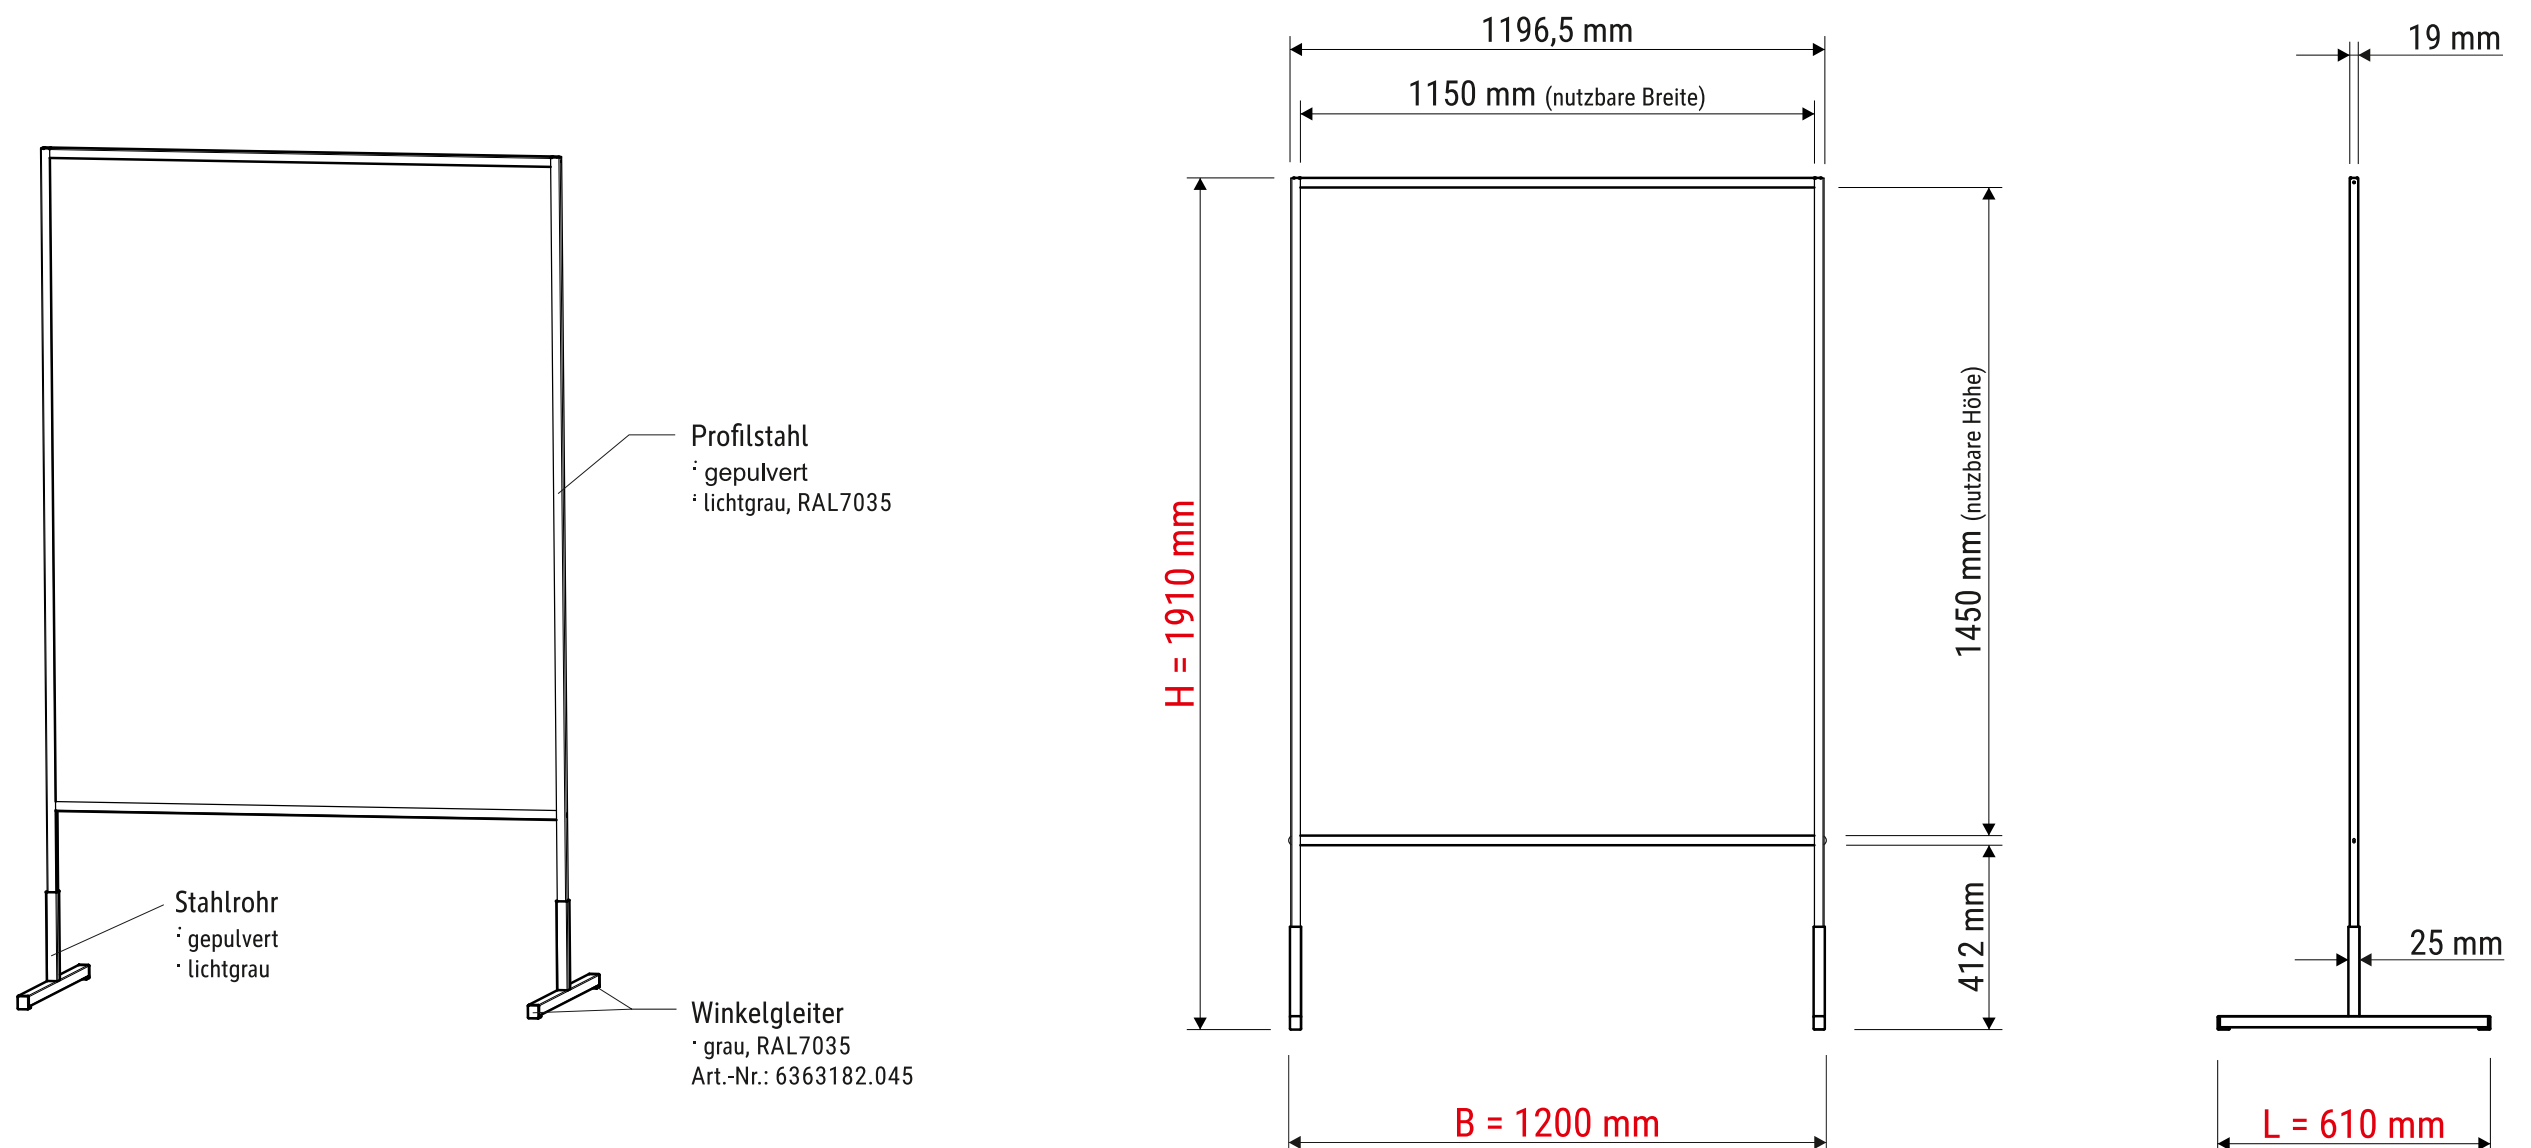

Technisches Datenblatt / Technical Datasheet

Art.-No. 63632

Oberfläche:
 * Papierbeschichtung weiß
 * pinnfähig

Abmaße Produkt: L x B x H
 610 x 1200 x 1910 mm
 Gewicht: 7,7 kg

Verp. Abmaße : L x B x H
 2020 x 1200 x 50 mm
 Gewicht kompl.: 12,2 kg