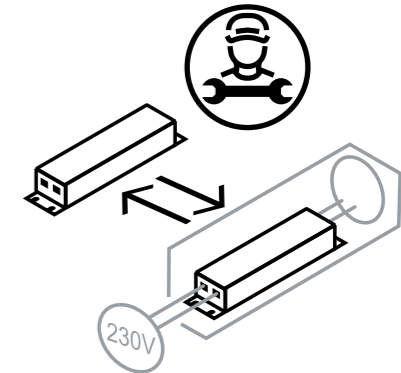

# MAULviso LED 826 35

CEE 7/16

220-240V~  
50Hz

www.maul.de

Notice de conditionnement et d'élimination  
Istruzioni di imballaggio e smaltimento  
Опаковка и указание за изхвърляне

Garantiehinweis  
Guarantee  
Garantie