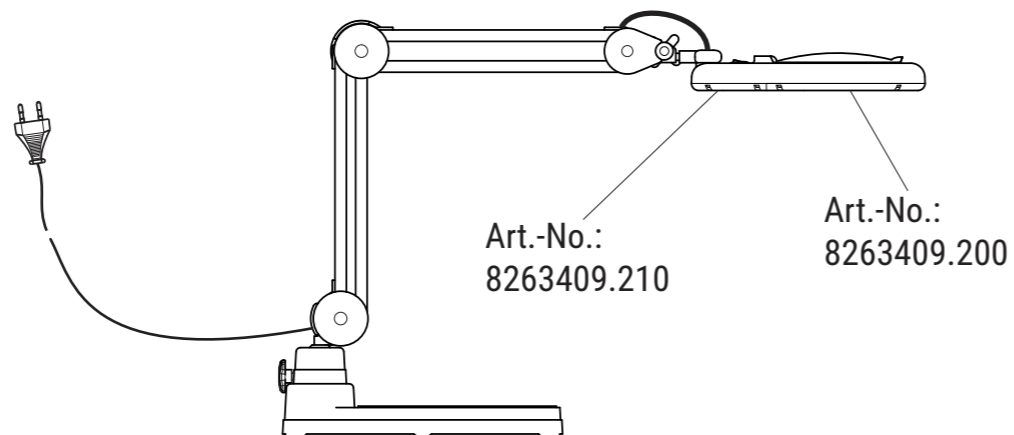

# MAULviso LED 826 35

CEE 7/16

220-240V~  
50Hz

www.maul.de

Notice de conditionnement et d'élimination  
Istruzioni di imballaggio e smaltimento  
Опаковка и указание за изхвърляне

Garantiehinweis  
Guarantee  
Garantie

## Ersatzteile (spare parts):

**Art.-No.: 8263409.200**

**Art.-No.: 8263409.210**