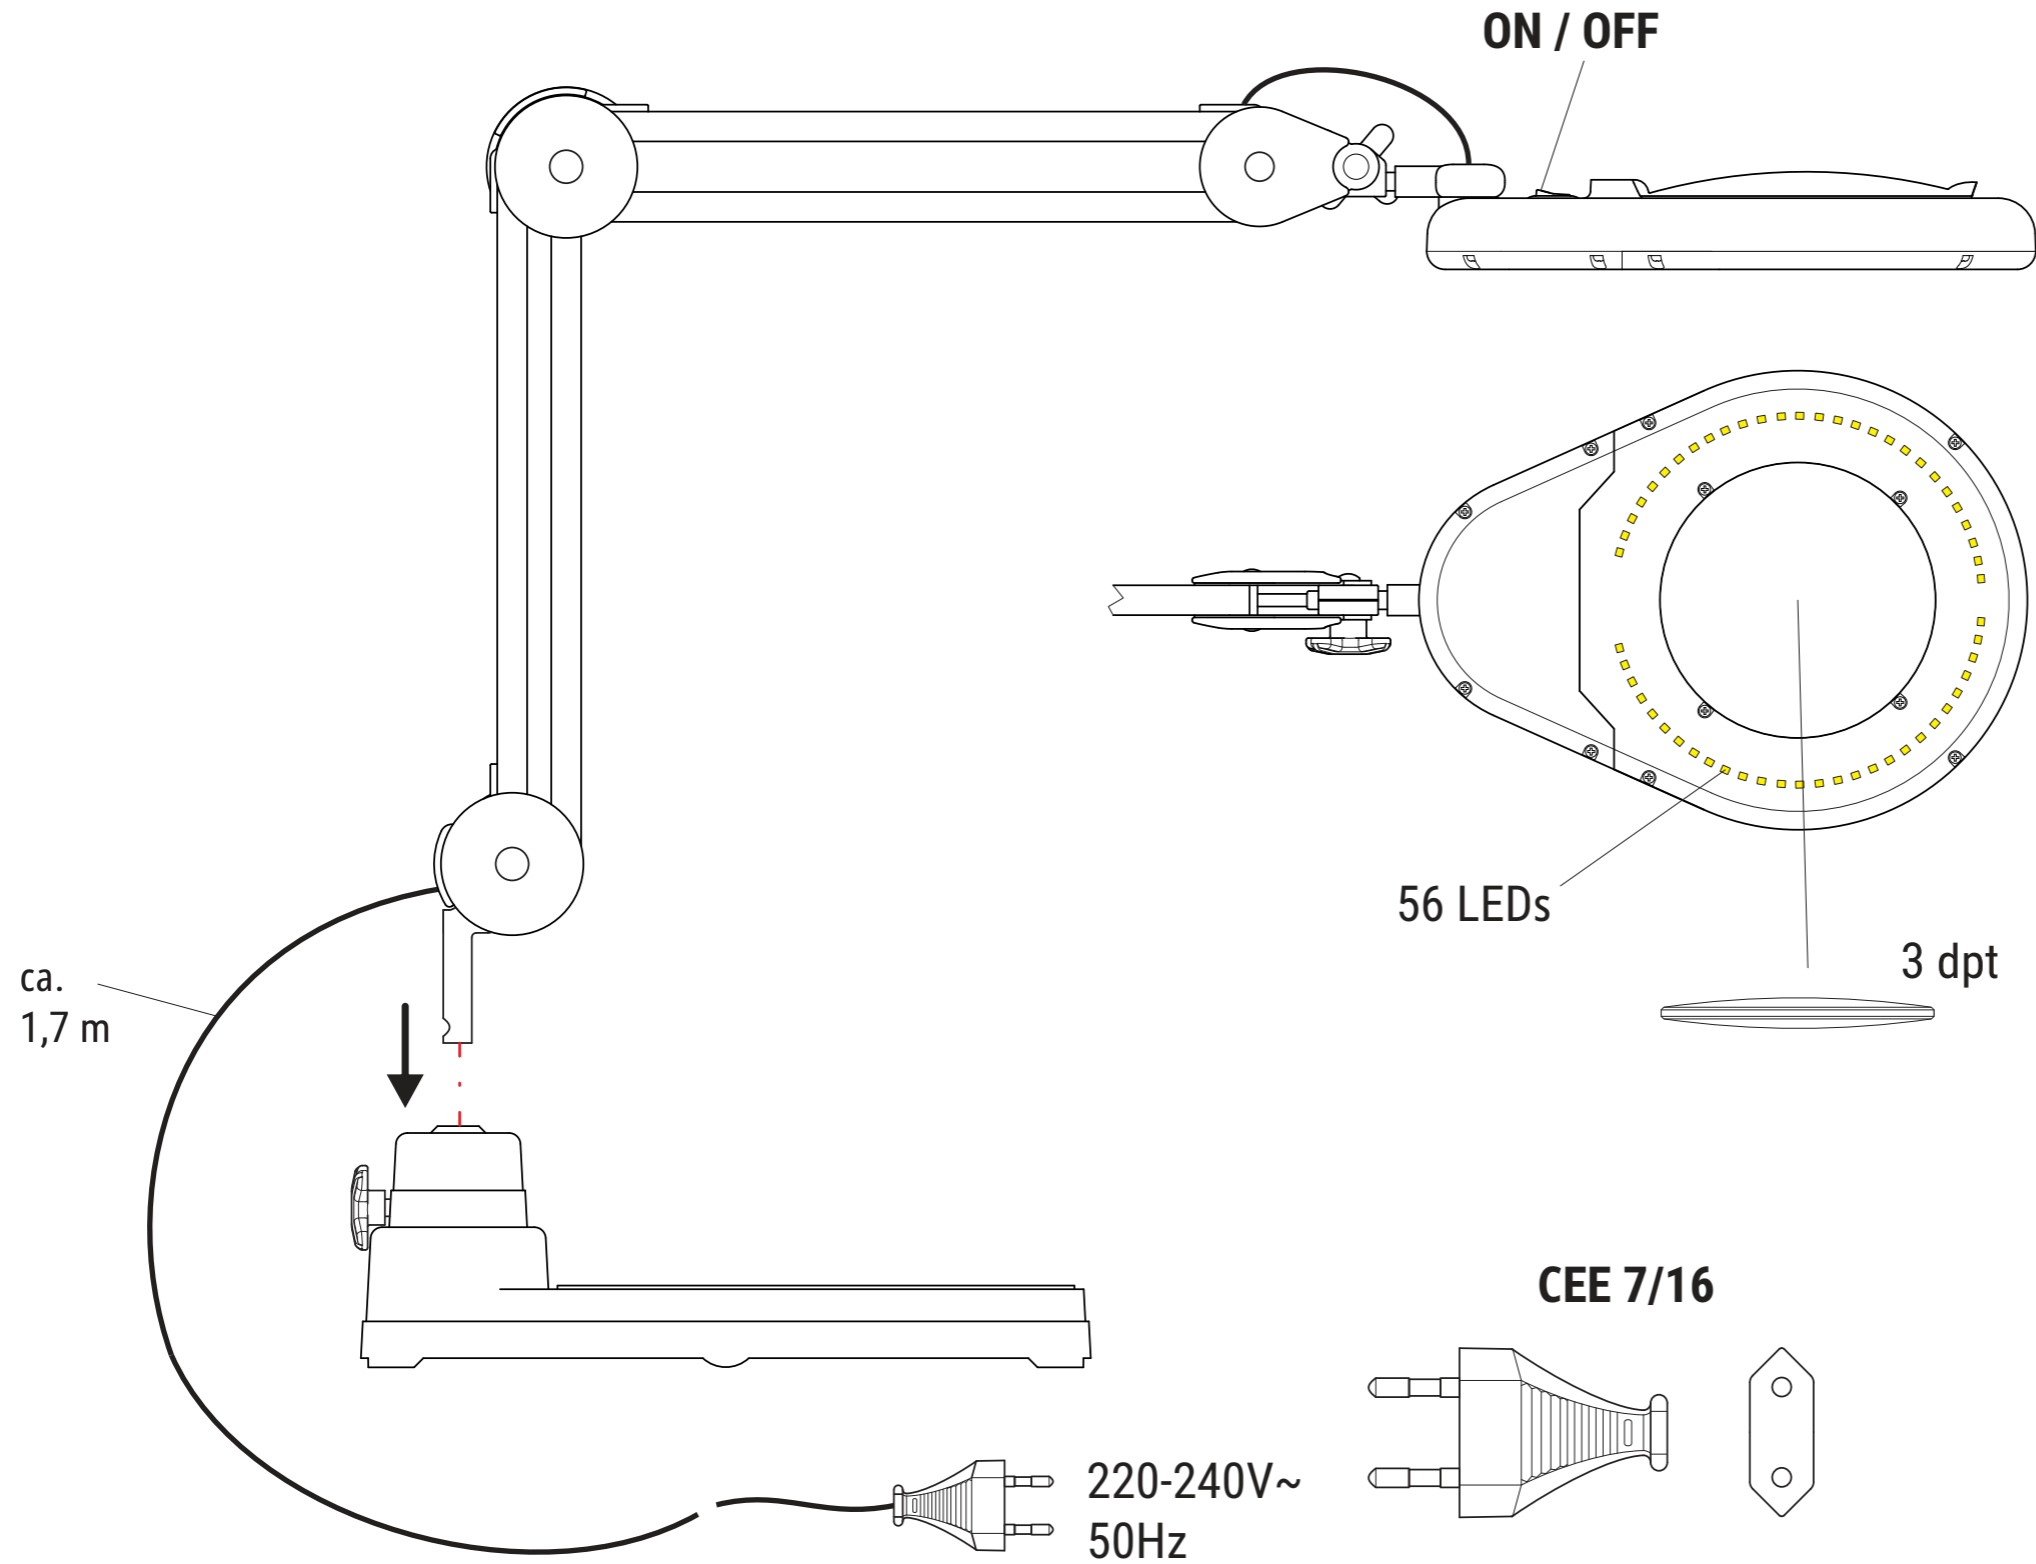

# MAULviso LED 826 35

CEE 7/16

220-240V~  
50Hz

www.maul.de

Notice de conditionnement et d'élimination  
Istruzioni di imballaggio e smaltimento  
Опаковка и указание за изхвърляне

Garantiehinweis  
Guarantee  
Garantie

## Ersatzteile (spare parts):

**Art.-No.: 8263409.200**

**Art.-No.: 8263409.210**