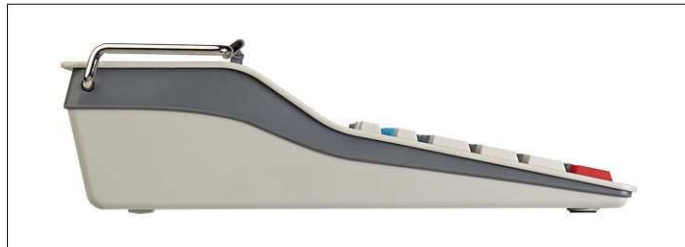

Calcolatrice stampante da tavolo MPP 32

- **Un modello versatile di alta qualità ricco di funzioni**
- **Doppia alimentazione: diretta (tramite cavo) e a batteria, batteria ausiliaria CR2032 in dotazione**
- **Tastiera simile a quella del PC**
- **Per calcoli commerciali: dotata di funzione cost/sell/margin**
- **Conversione valuta**
- **Stampa a due colori**
- **Design moderno**
- Display a 1 riga
- Display LCD a 12 cifre
- Conversione della valuta con tasso di cambio programmabile
- Stampa a due colori
- 3 tasti memoria
- Calcolo delle imposte: tasti TAX+/TAX-
- IVA: calcolo rapido con e senza IVA
- Tasto percentuale
- Valuta: Conversione rapida della valuta con tasso di cambio programmabile
- Funzione sell/cost/margin: calcolo del prezzo di vendita, di acquisto o del margine
- Tasto doppio zero
- Arrotondamento automatico: scegli se arrotondare per difetto o per eccesso
- Cambio segno +/-
- Contatore delle voci
- Tasto di selezione della virgola
- Display monocolor
- Velocità di stampa 2 righe/sec.
- Stampa a due colori
- Larghezza rotolo 58 mm
- Supporto per rotolo in metallo
- Spegnimento automatico
- Qualità MAUL: precisione e affidabilità
- Garanzia: 2 anni