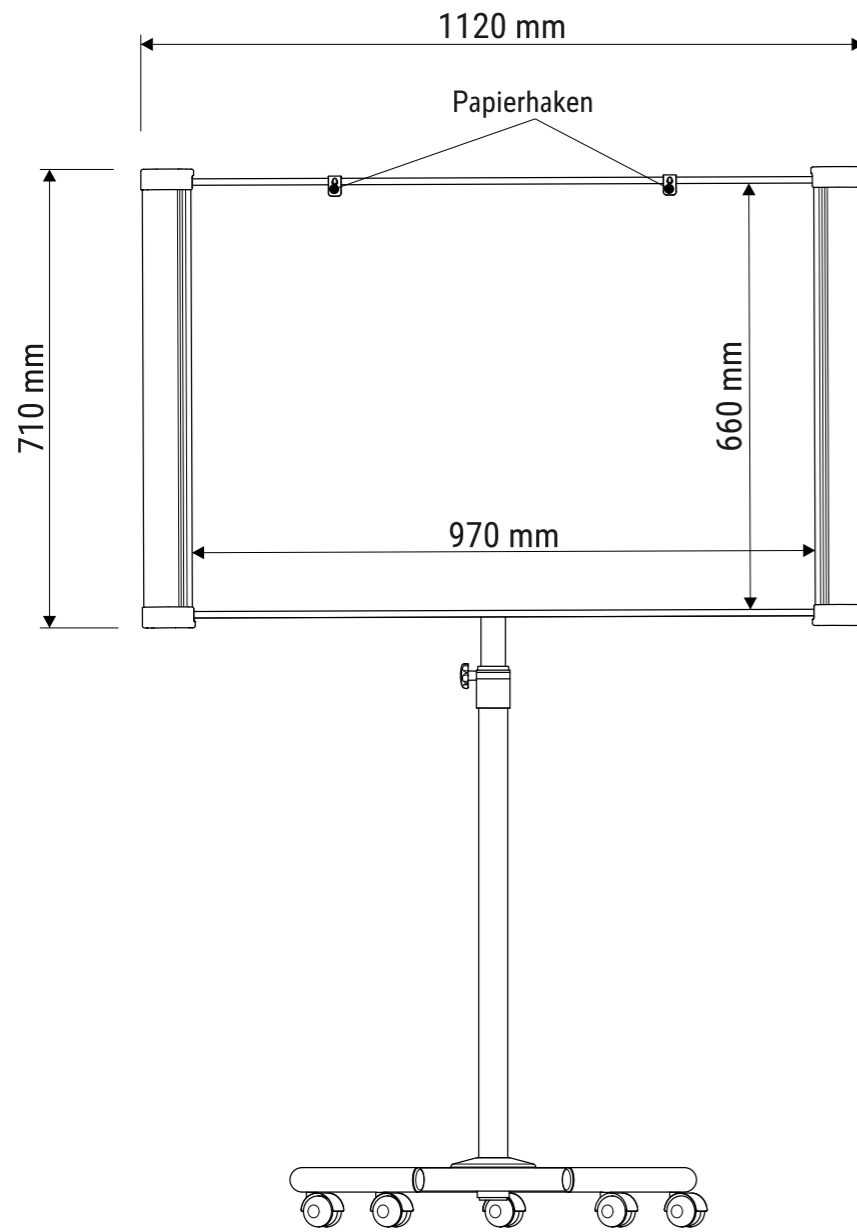

Technisches Datenblatt / Technical Datasheet

Art.-No. 63706

MAUL

Hochformat

Technisches Datenblatt / Technical Datasheet

Art.-No. 63706

Querformat

Technisches Datenblatt / Technical Datasheet

Art.-No. 63706

stufenlose
Höheneinstellung