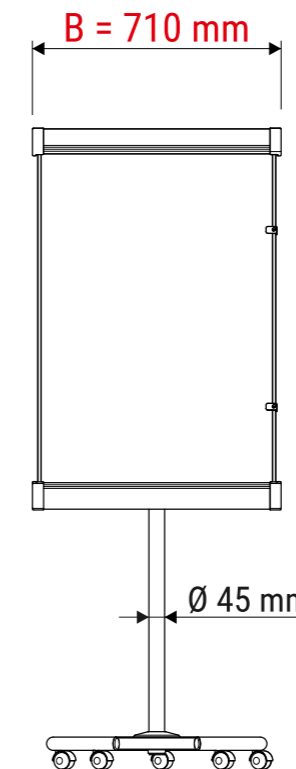

Technisches Datenblatt / Technical Datasheet

Art.-No. 63706

MAUL

Hochformat

Technisches Datenblatt / Technical Datasheet

Art.-No. 63706

Querformat

Technisches Datenblatt / Technical Datasheet

Art.-No. 63706

stufenlose
Höheneinstellung