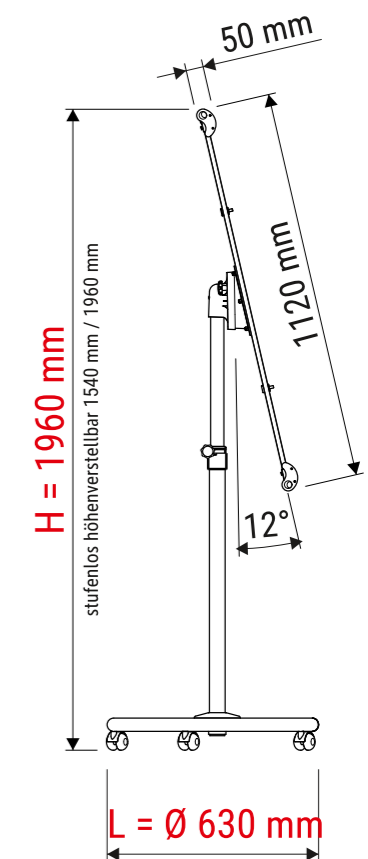

Technisches Datenblatt / Technical Datasheet

Art.-No. 63706

MAUL

Hochformat

Technisches Datenblatt / Technical Datasheet

Art.-No. 63706

Querformat

Technisches Datenblatt / Technical Datasheet

Art.-No. 63706

stufenlose
Höheneinstellung