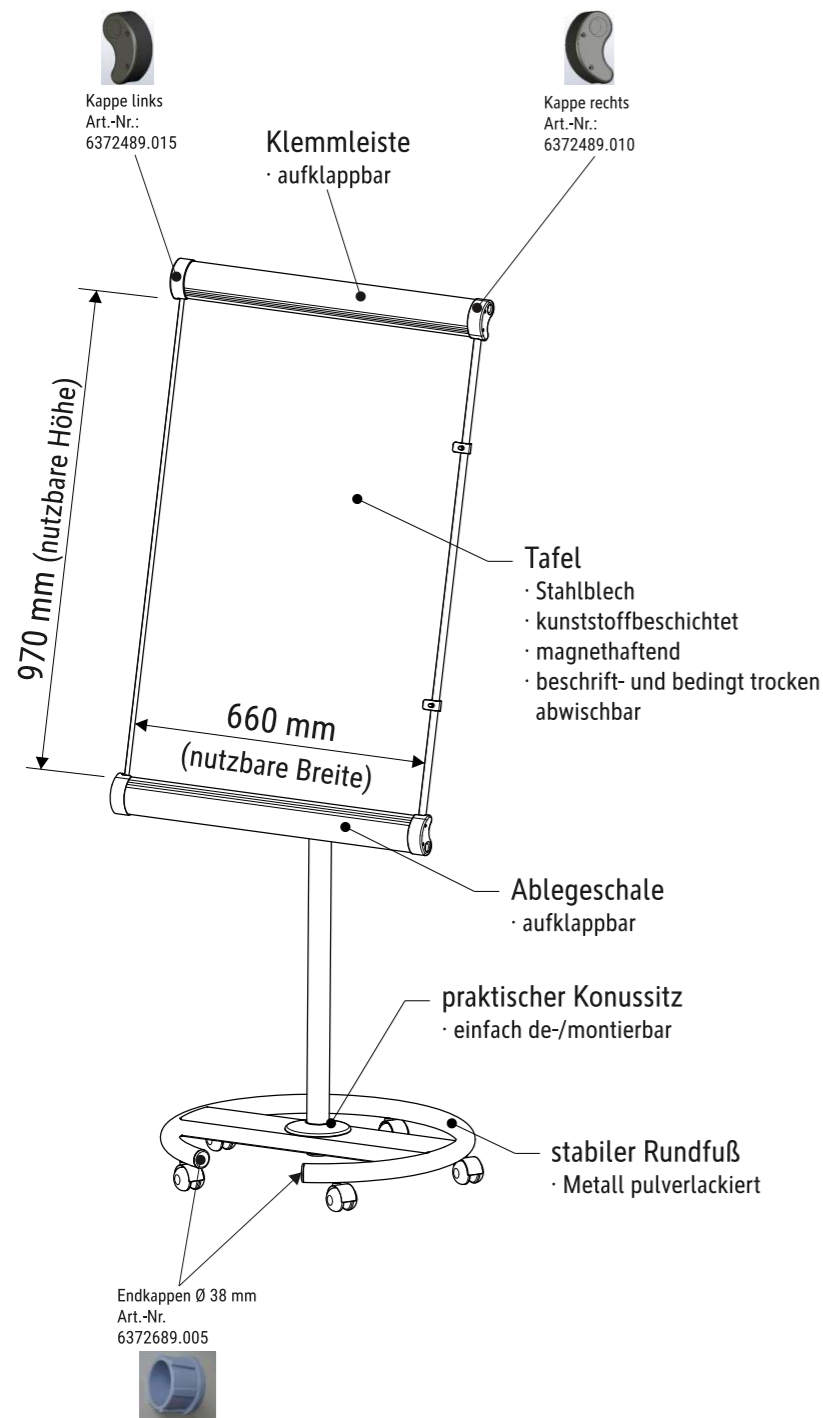

Technisches Datenblatt / Technical Datasheet

Art.-No. 63706

MAUL

Hochformat

Technisches Datenblatt / Technical Datasheet

Art.-No. 63706

Querformat

Technisches Datenblatt / Technical Datasheet

Art.-No. 63706

stufenlose
Höheneinstellung