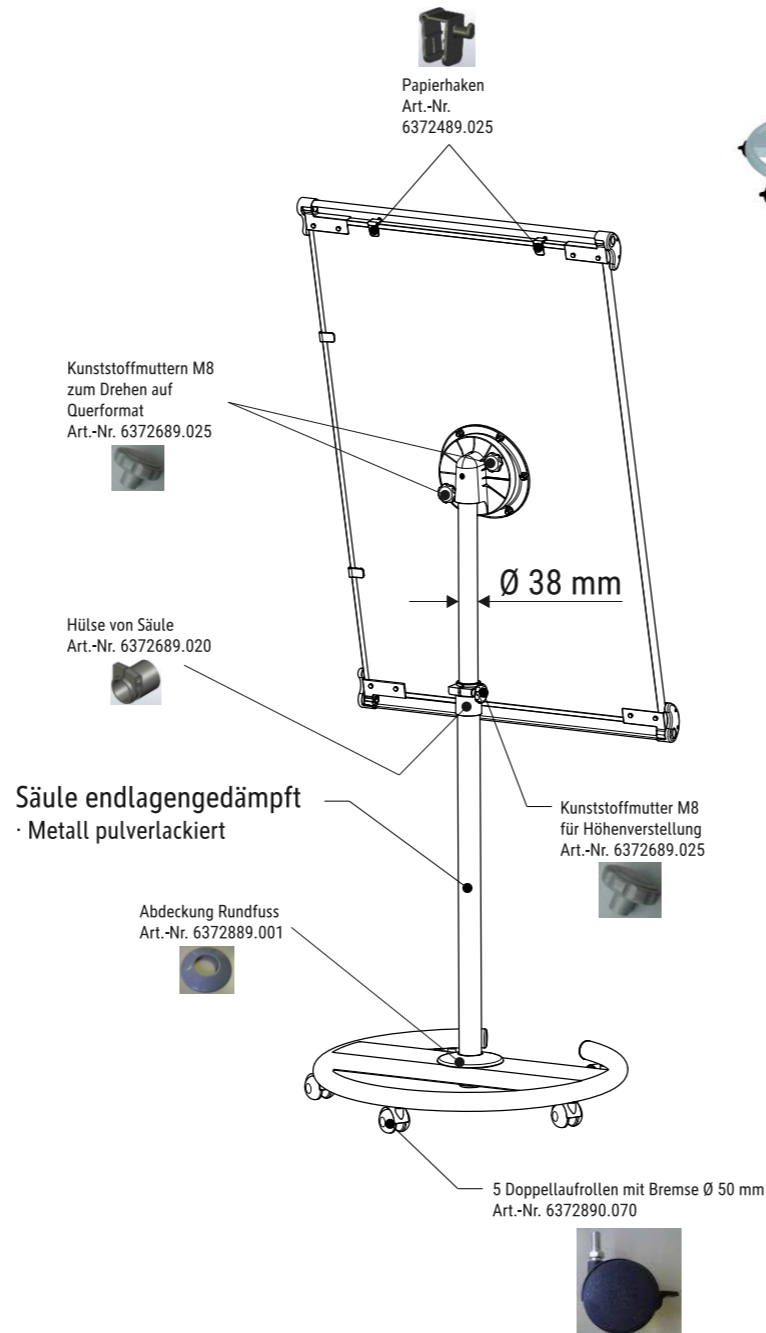

Technisches Datenblatt / Technical Datasheet

Art.-No. 63706

MAUL

Hochformat

Technisches Datenblatt / Technical Datasheet

Art.-No. 63706

Querformat

Technisches Datenblatt / Technical Datasheet

Art.-No. 63706

stufenlose
Höheneinstellung