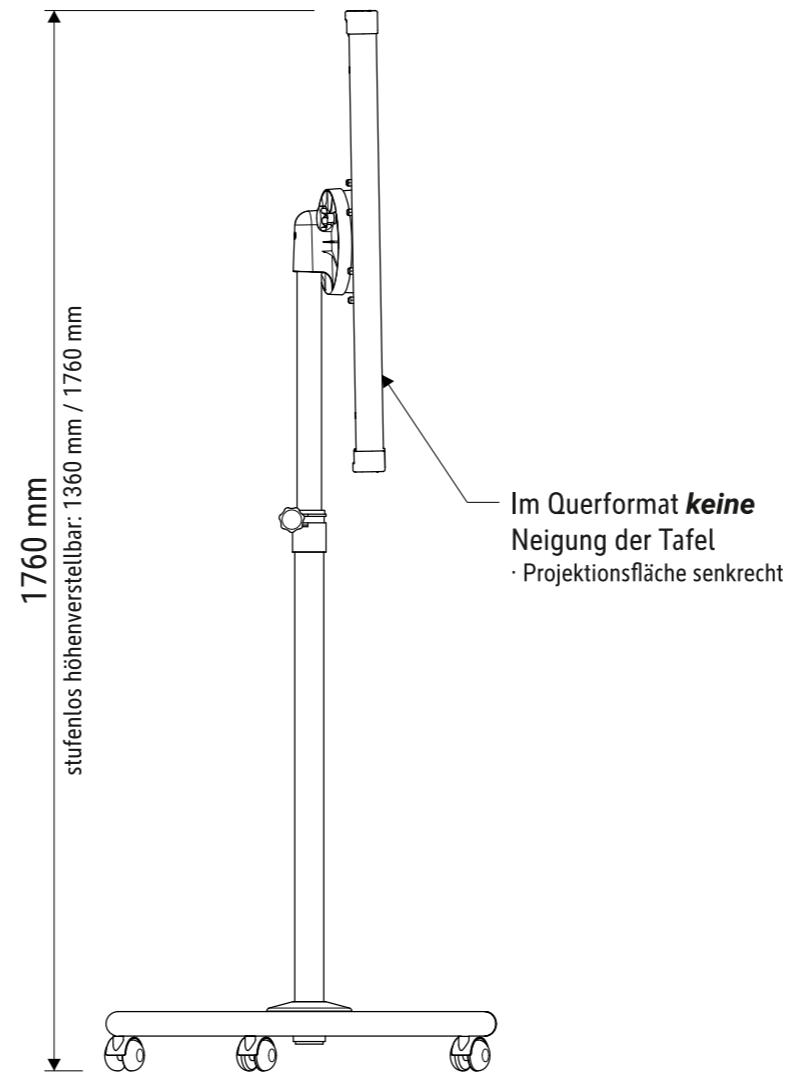

Technisches Datenblatt / Technical Datasheet

Art.-No. 63706

MAUL

Hochformat

Technisches Datenblatt / Technical Datasheet

Art.-No. 63706

Querformat

Technisches Datenblatt / Technical Datasheet

Art.-No. 63706

stufenlose
Höheneinstellung