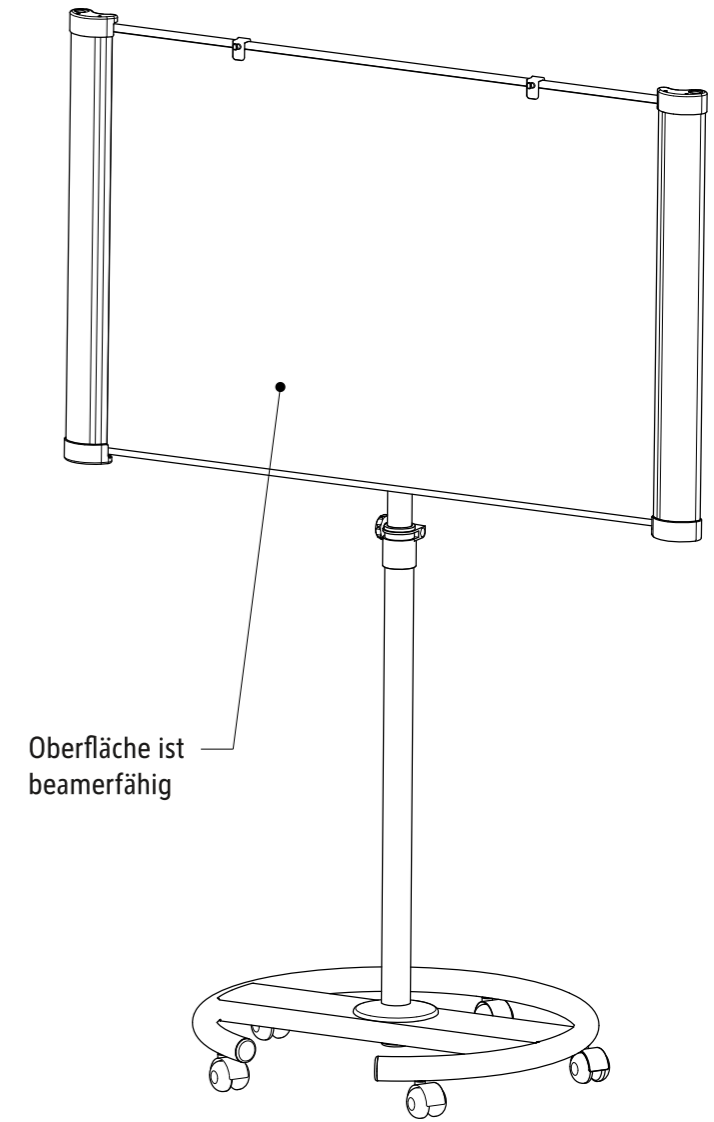

Technisches Datenblatt / Technical Datasheet

Art.-No. 63706

MAUL

Hochformat

Technisches Datenblatt / Technical Datasheet

Art.-No. 63706

Querformat

Technisches Datenblatt / Technical Datasheet

Art.-No. 63706

stufenlose
Höheneinstellung