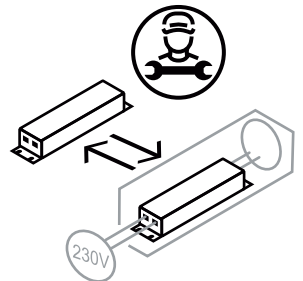

MAULatlantic LED 820 35

CEE 7/16

www.maul.de

DE: Dieses Produkt enthält eine Lichtquelle der Energieeffizienzklasse < D >

BG: Този продукт съдържа един светлинен източник от клас на енергийна ефективност < D >