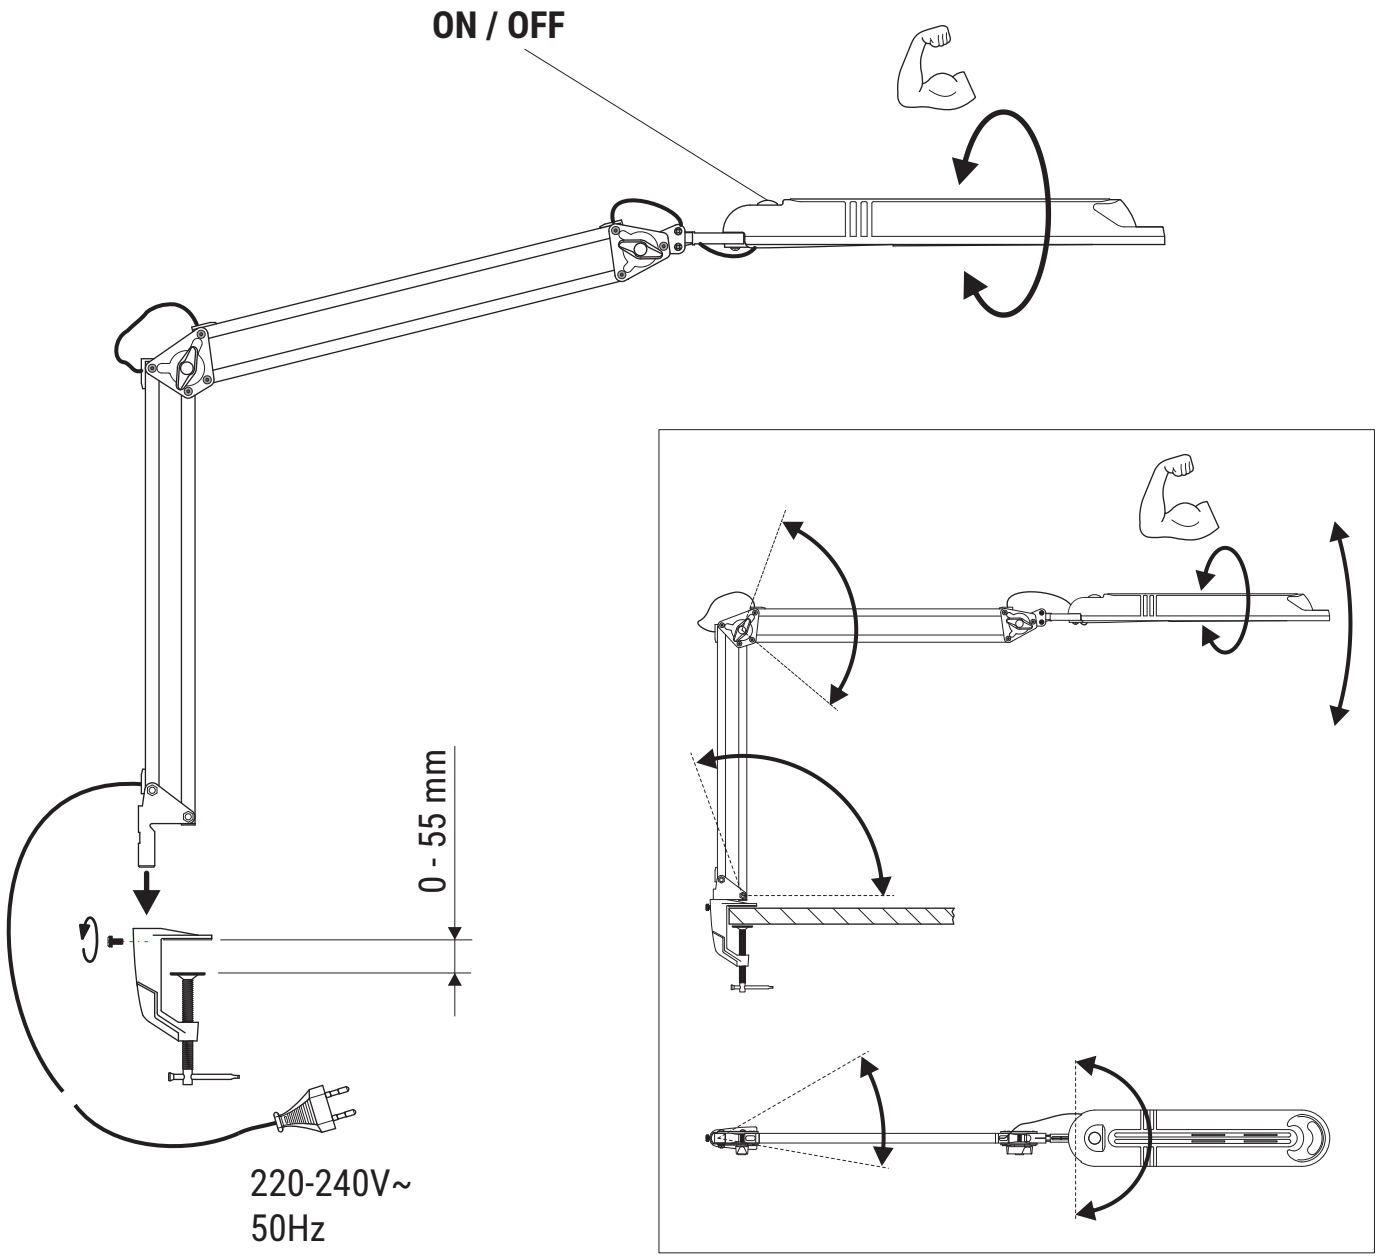

MAULatlantic LED 820 35

CEE 7/16

www.maul.de

DE: Dieses Produkt enthält eine Lichtquelle der Energieeffizienzklasse < D >

BG: Този продукт съдържа един светлинен източник от клас на енергийна ефективност < D >