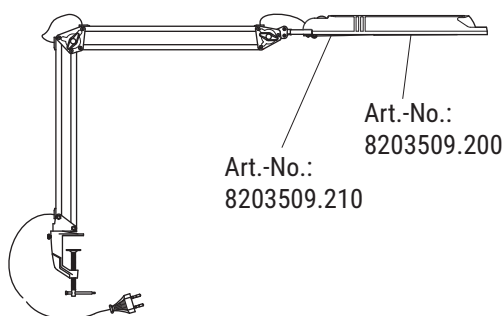

UA Цей виріб містить джерело світла з класом енергоспоживання < D >

Ersatzteile (spare parts):

Art.-No.: 8203509.210

1 x

4 x

Art.-No.: 8203509.200

Notice de conditionnement et d'élimination
Istruzioni di imballaggio e smaltimento
Опаковка и указание за изхвърляне