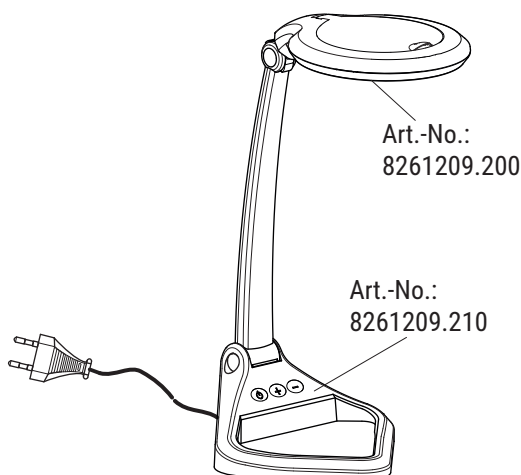

Notice de conditionnement et d'élimination
Istruzioni di imballaggio e smaltimento
Опаковка и указание за изхвърляне

Garantiehinweis
Guarantee
Garantie