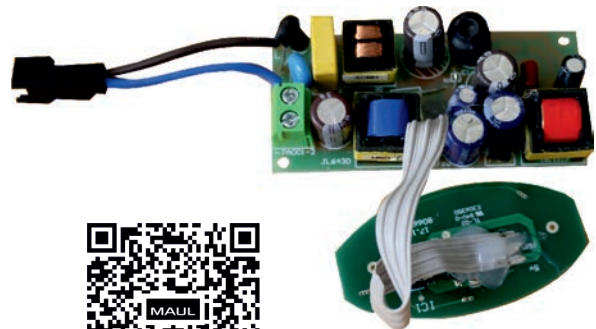

Art.-No.: 8261209.210