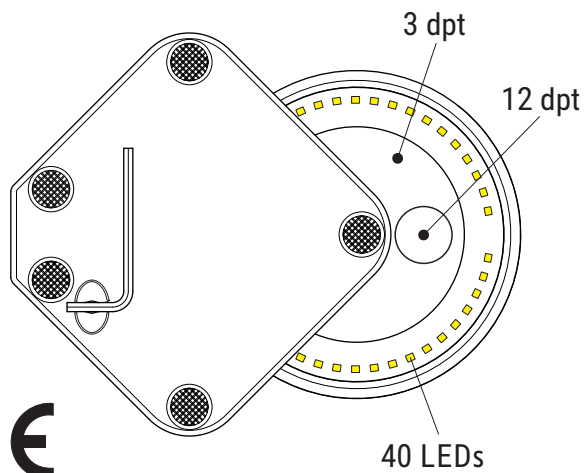

CEE 7/16

www.maul.de

DE: Dieses Produkt enthält eine Lichtquelle der Energieeffizienzklasse < G >

BG: Този продукт съдържа един светлинен източник от клас на енергийна ефективност < G >

CZ: Tento výrobek obsahuje světelný zdroj s třídou energetické účinnosti < G >