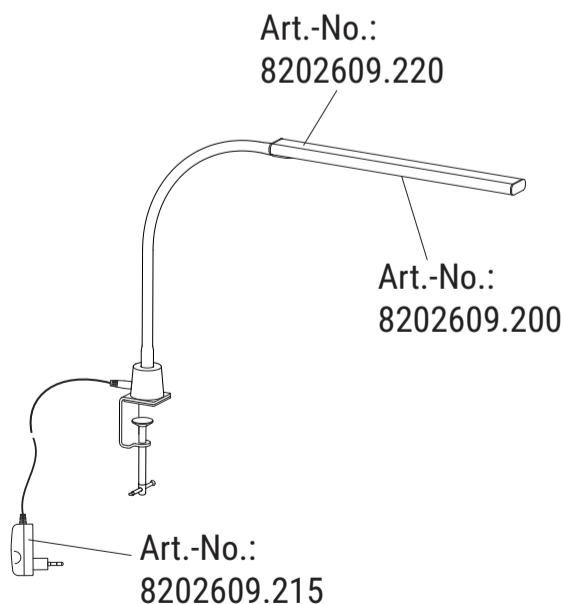

IT: Questo prodotto contiene una sorgente luminosa di classe di efficienza energetica < E >

LT: Šiame gaminyje yra šviesos šaltinis, kurio energijos vartojimo efektyvumo klasė yra < E >

LV: Šis ražojums satur gaismas avotu, kura energoefektivitātes klase ir < E >

NL: Dit product bevat een lichtbron van energie-efficiëntieklasse < E >

NO: Dette produktet inneholder en lyskilde i energiklasse < E >

PL: Ten produkt zawiera źródło światła o klasie efektywności energetycznej < E >

PT: Este produto contém uma fonte de luz da classe de eficiência energética < E >

RO: Acest produs conține o sursă de lumină din clasa de eficiență energetică < E >

RS: Ovaj proizvod sadrži izvor svetlosti sa klasom energetske efikasnosti < E >

RU: В данном изделии используется источник света с классом энергоэффективности < E >

SE: Denna produkt innehåller en ljuskälla med energieffektivitetsklass < E >

SK: Tento výrobok obsahuje svetelný zdroj triedy energetickej účinnosti < E >

SI: Ta izdelek vsebuje svetlobni vir razreda energetske učinkovitosti < E >

TR: Bu ürün < E > enerji verimlilik sınıfında bir ışık kaynağı içerir

UA: Цей виріб містить джерело світла з класом енергоспоживання < E >

Ersatzteile (spare parts):

Art.-No.: 8202609.200

Art.-No.: 8202609.220

Art.-No.: 8202609.215

Notice de conditionnement et d'élimination
Istruzioni di imballaggio e smaltimento
Опаковка и указание за изхвърляне