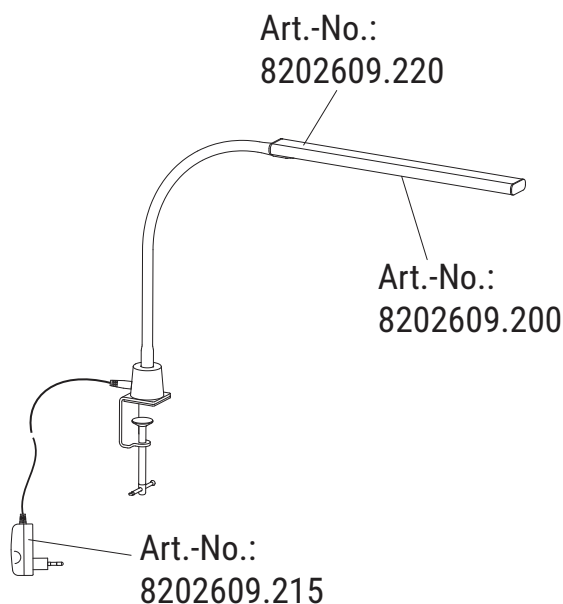

UA: Цей виріб містить джерело світла з класом енергоспоживання < E >

Ersatzteile (spare parts):

Art.-No.: 8202609.200

Art.-No.: 8202609.220

Art.-No.: 8202609.215

Notice de conditionnement et d'élimination
Istruzioni di imballaggio e smaltimento
Опаковка и указание за изхвърляне