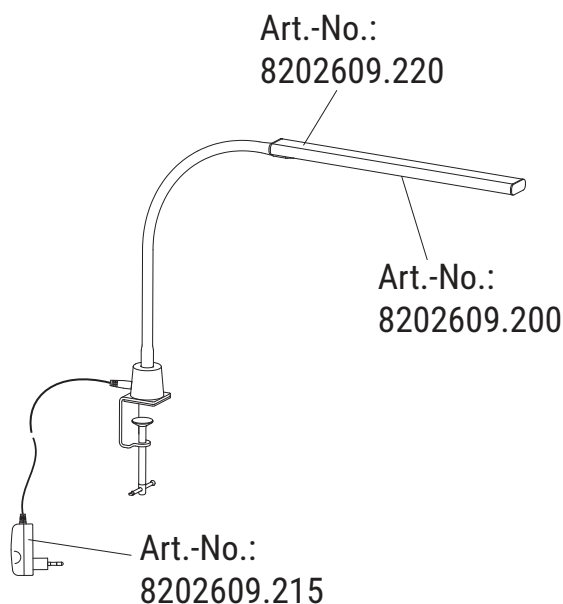

UA: Цей виріб містить джерело світла з класом енергоспоживання < E >

## Ersatzteile (spare parts):

Art.-No.: 8202609.200

Art.-No.: 8202609.220

Art.-No.: 8202609.215

Notice de conditionnement et d'élimination  
Istruzioni di imballaggio e smaltimento  
Опаковка и указание за изхвърляне