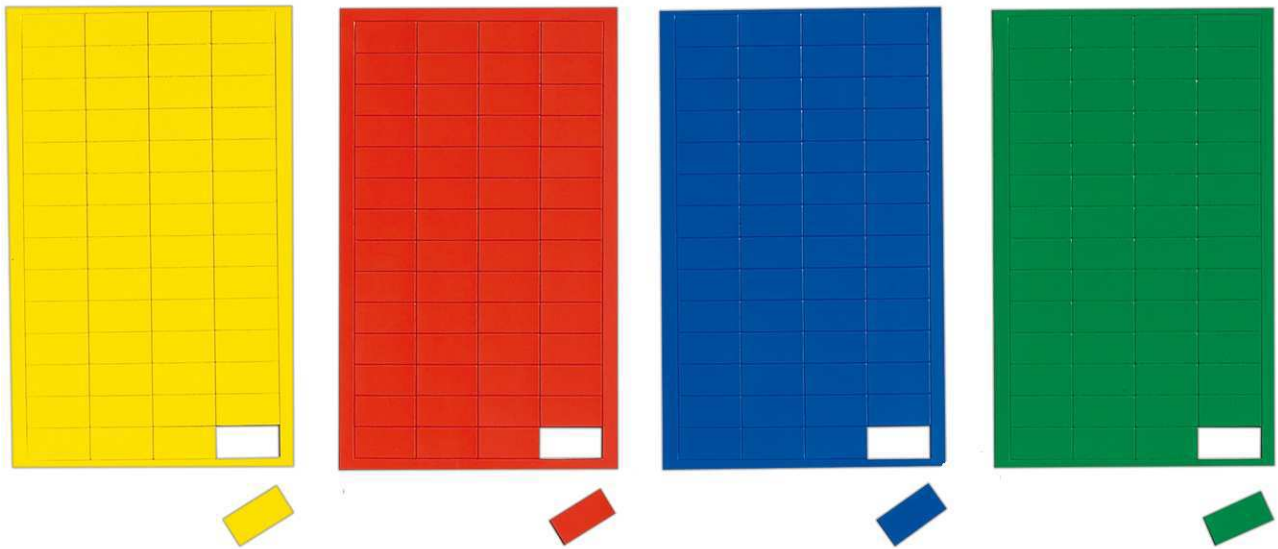

Magnetsymbole

- Formgestanzte Symbole zum "Ausbrechen", Dicke 1 mm
- Flexible, einseitig farbig kaschierte Magnetbögen
- Mit Filzstiften und -markern beschriftbar
- VE = 1 Bogen

Art.-Nr.	Farbe	EAN-Code	Zollcode	Form	Größe	Stück/VE	Packungsmaße / VE	Gewicht	VE
6531415	gelb	4002390024723	85051990	Rechteck	1 x 2 x 0.1 cm	56	17,5 x 10 x 0,13 cm	0,027 kg	1 Btl.
6531425	rot	4002390024730	85051990	Rechteck	1 x 2 x 0.1 cm	56	17,5 x 10 x 0,13 cm	0,027 kg	1 Btl.
6531437	blau	4002390024747	85051990	Rechteck	1 x 2 x 0.1 cm	56	17,5 x 10 x 0,13 cm	0,027 kg	1 Btl.
6531455	grün	4002390024754	85051990	Rechteck	1 x 2 x 0.1 cm	56	17,5 x 10 x 0,13 cm	0,027 kg	1 Btl.

Magnetic symbols

- Pre-punch symbols, 1 mm thick
- Flexible, coloured (one side) magnetic sheets
- Can be written on with felt pens and markers
- PU= 1 sheet

Art. No.	Colour	EAN-Code	Tariff-No.	Form	Size	Pieces/PU	Pack size / PU	Weight	PU
6531415	yellow	4002390024723	85051990	rectangular	1 x 2 x 0.1 cm	56	17,5 x 10 x 0,13 cm	0.027 kg	1 bag(s).
6531425	red	4002390024730	85051990	rectangular	1 x 2 x 0.1 cm	56	17,5 x 10 x 0,13 cm	0.027 kg	1 bag(s).
6531437	blue	4002390024747	85051990	rectangular	1 x 2 x 0.1 cm	56	17,5 x 10 x 0,13 cm	0.027 kg	1 bag(s).
6531455	green	4002390024754	85051990	rectangular	1 x 2 x 0.1 cm	56	17,5 x 10 x 0,13 cm	0.027 kg	1 bag(s).