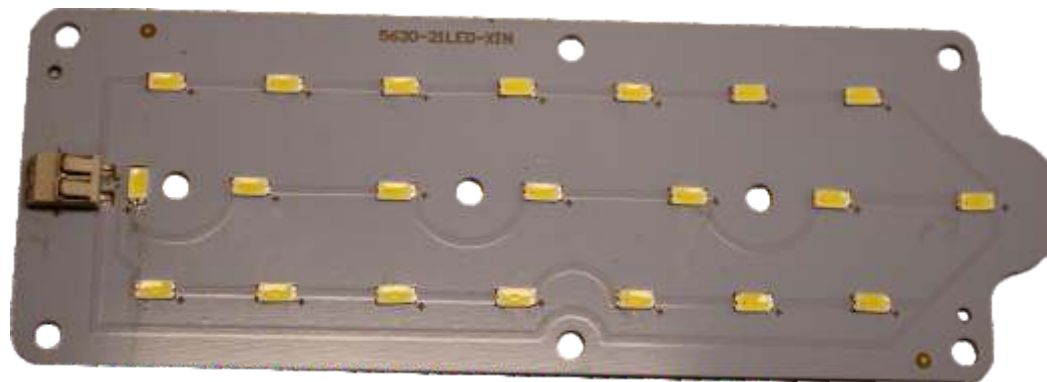

MAULatlantic LED 820 35

Art.-No.: 8203509.210

Art.-No.: 8203509.200

1 x

4 x

Art.-No.: 8203509.200

1

2

3

B

Art.-No.: 8203509.210

1

2

3