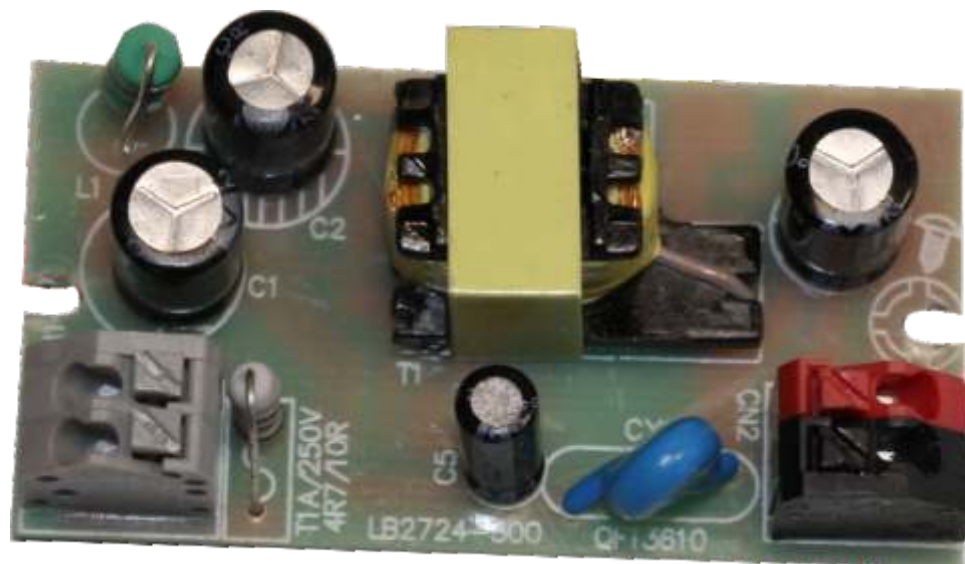

MAULatlantic LED 820 35

Art.-No.: 8203509.210

Art.-No.: 8203509.200

1 x

4 x

Art.-No.: 8203509.200

1

2

3

B

Art.-No.: 8203509.210

1

2

3