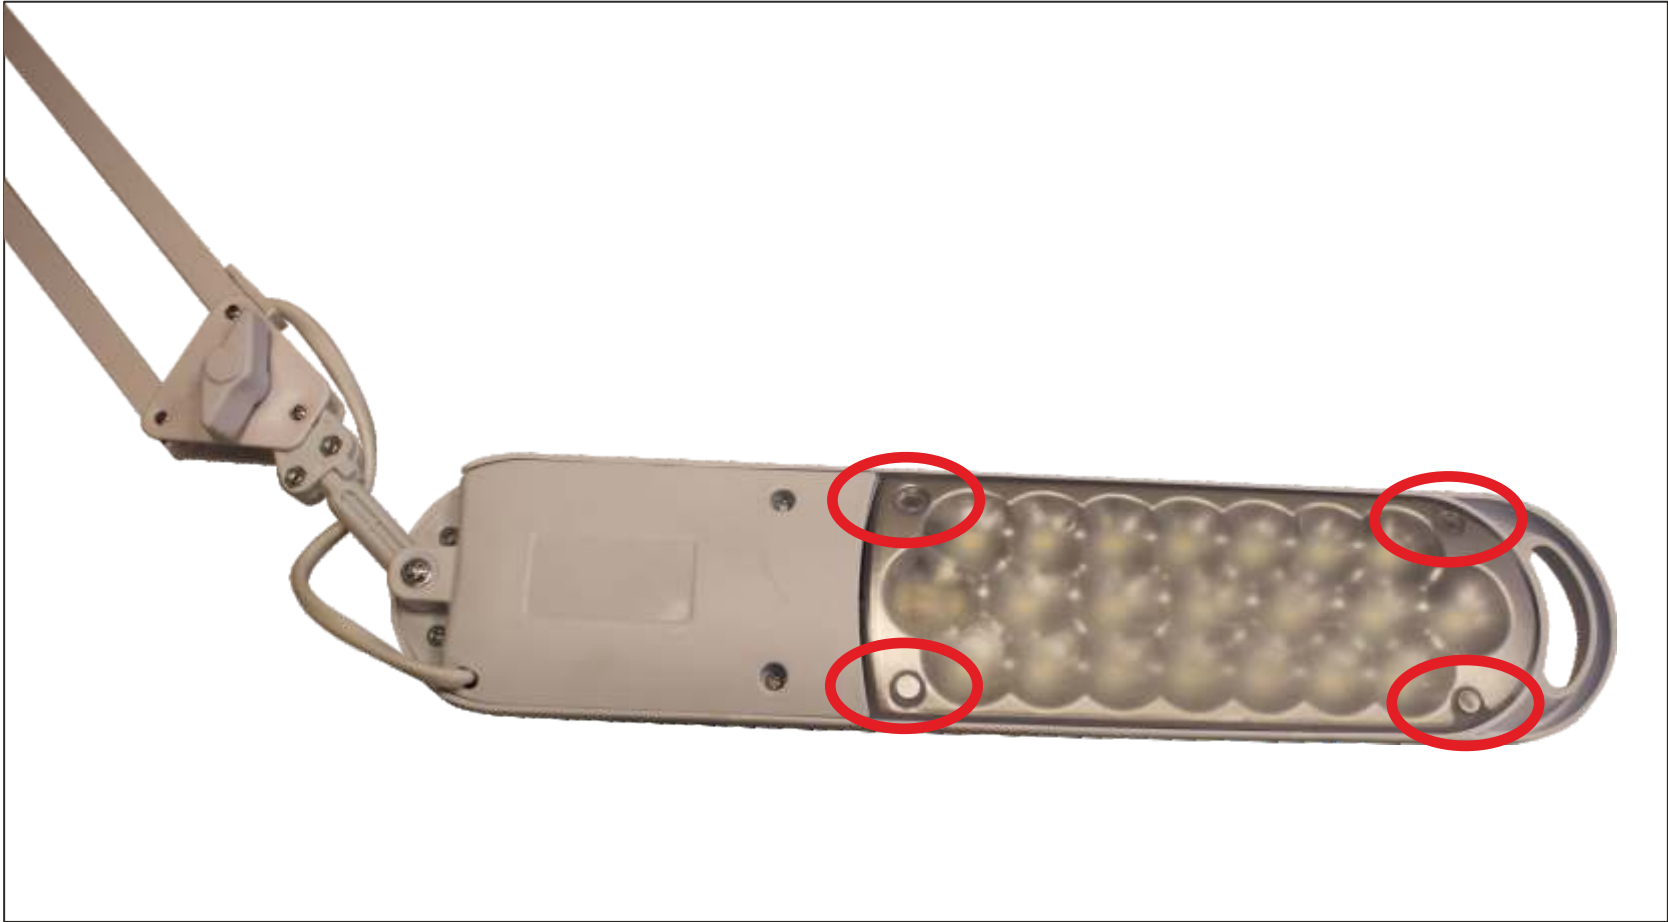

MAULatlantic LED 820 35

Art.-No.: 8203509.210

Art.-No.: 8203509.200

1 x

4 x

Art.-No.: 8203509.200

1

2