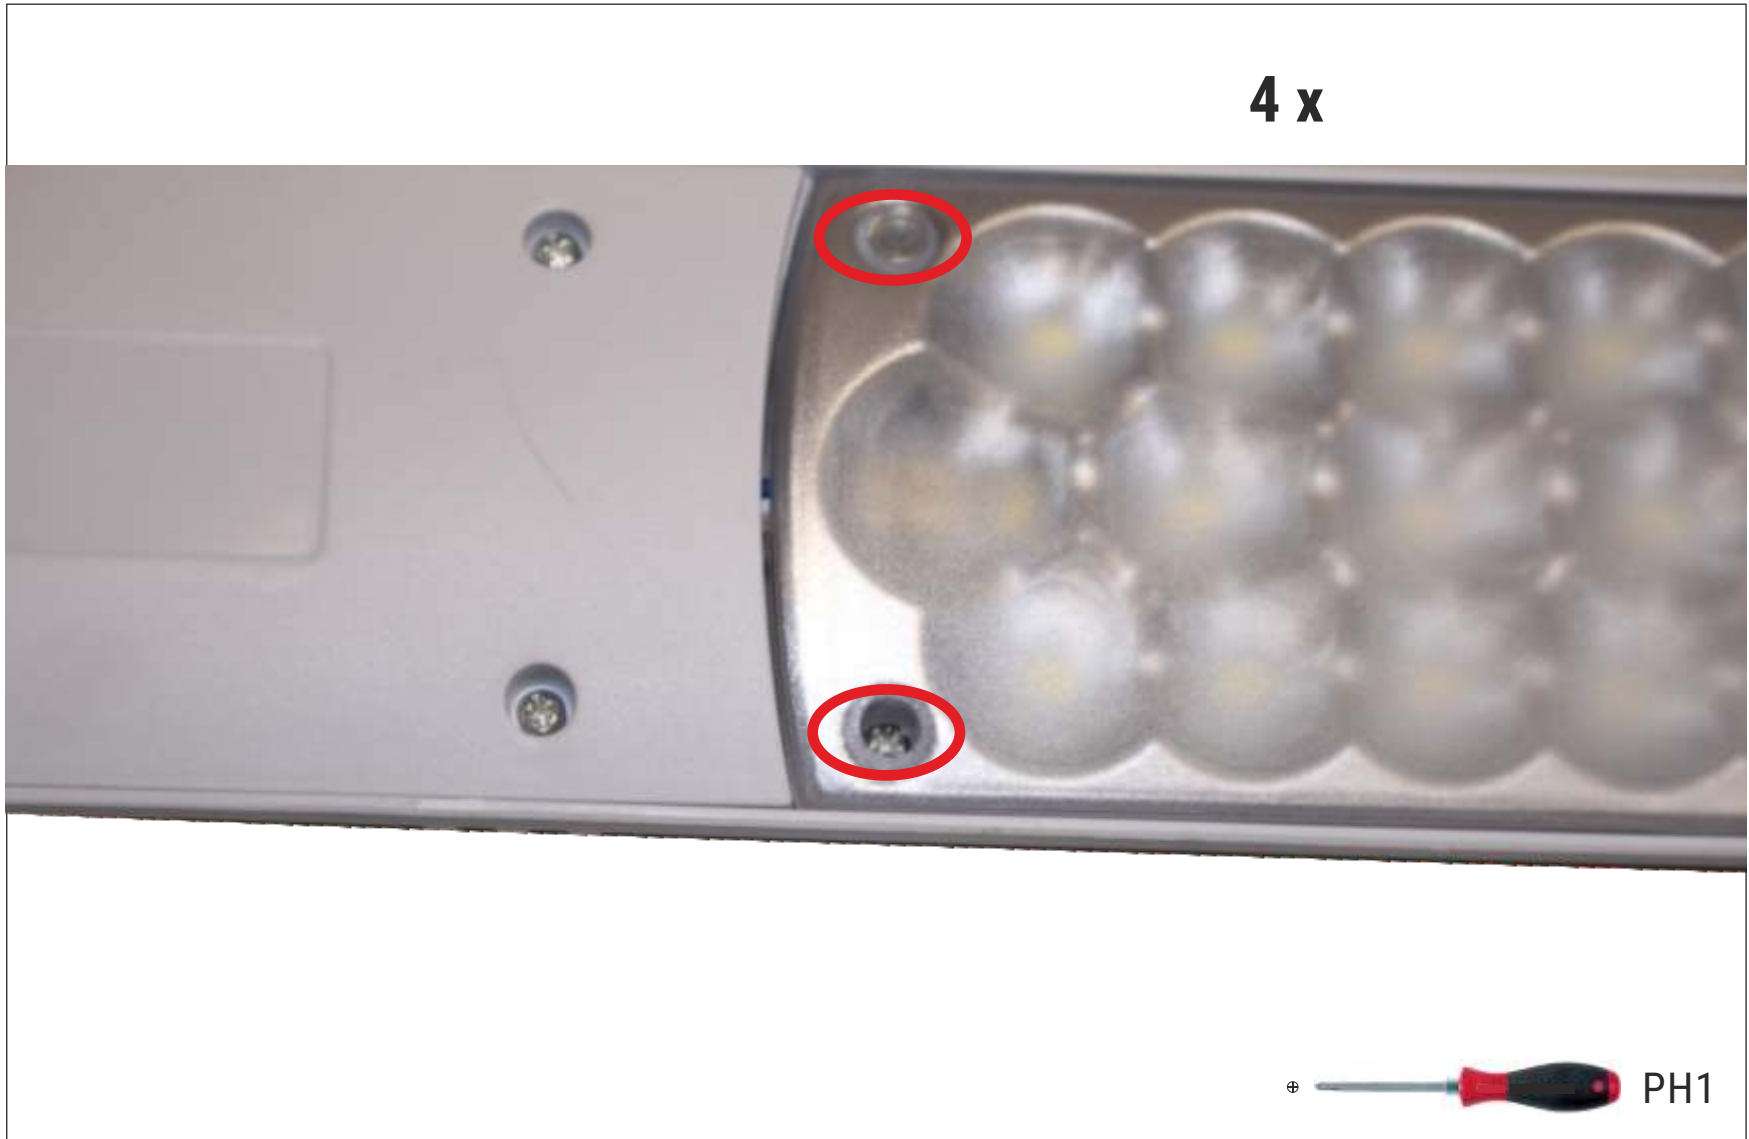

MAULatlantic LED 820 35

Art.-No.: 8203509.210

Art.-No.: 8203509.200

1 x

4 x

Art.-No.: 8203509.200

1

2