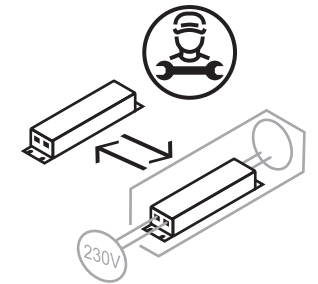

MAULatlantic LED 820 35

Art.-No.: 8203509.210

Art.-No.: 8203509.200

1 x

4 x

Art.-No.: 8203509.200

1

2