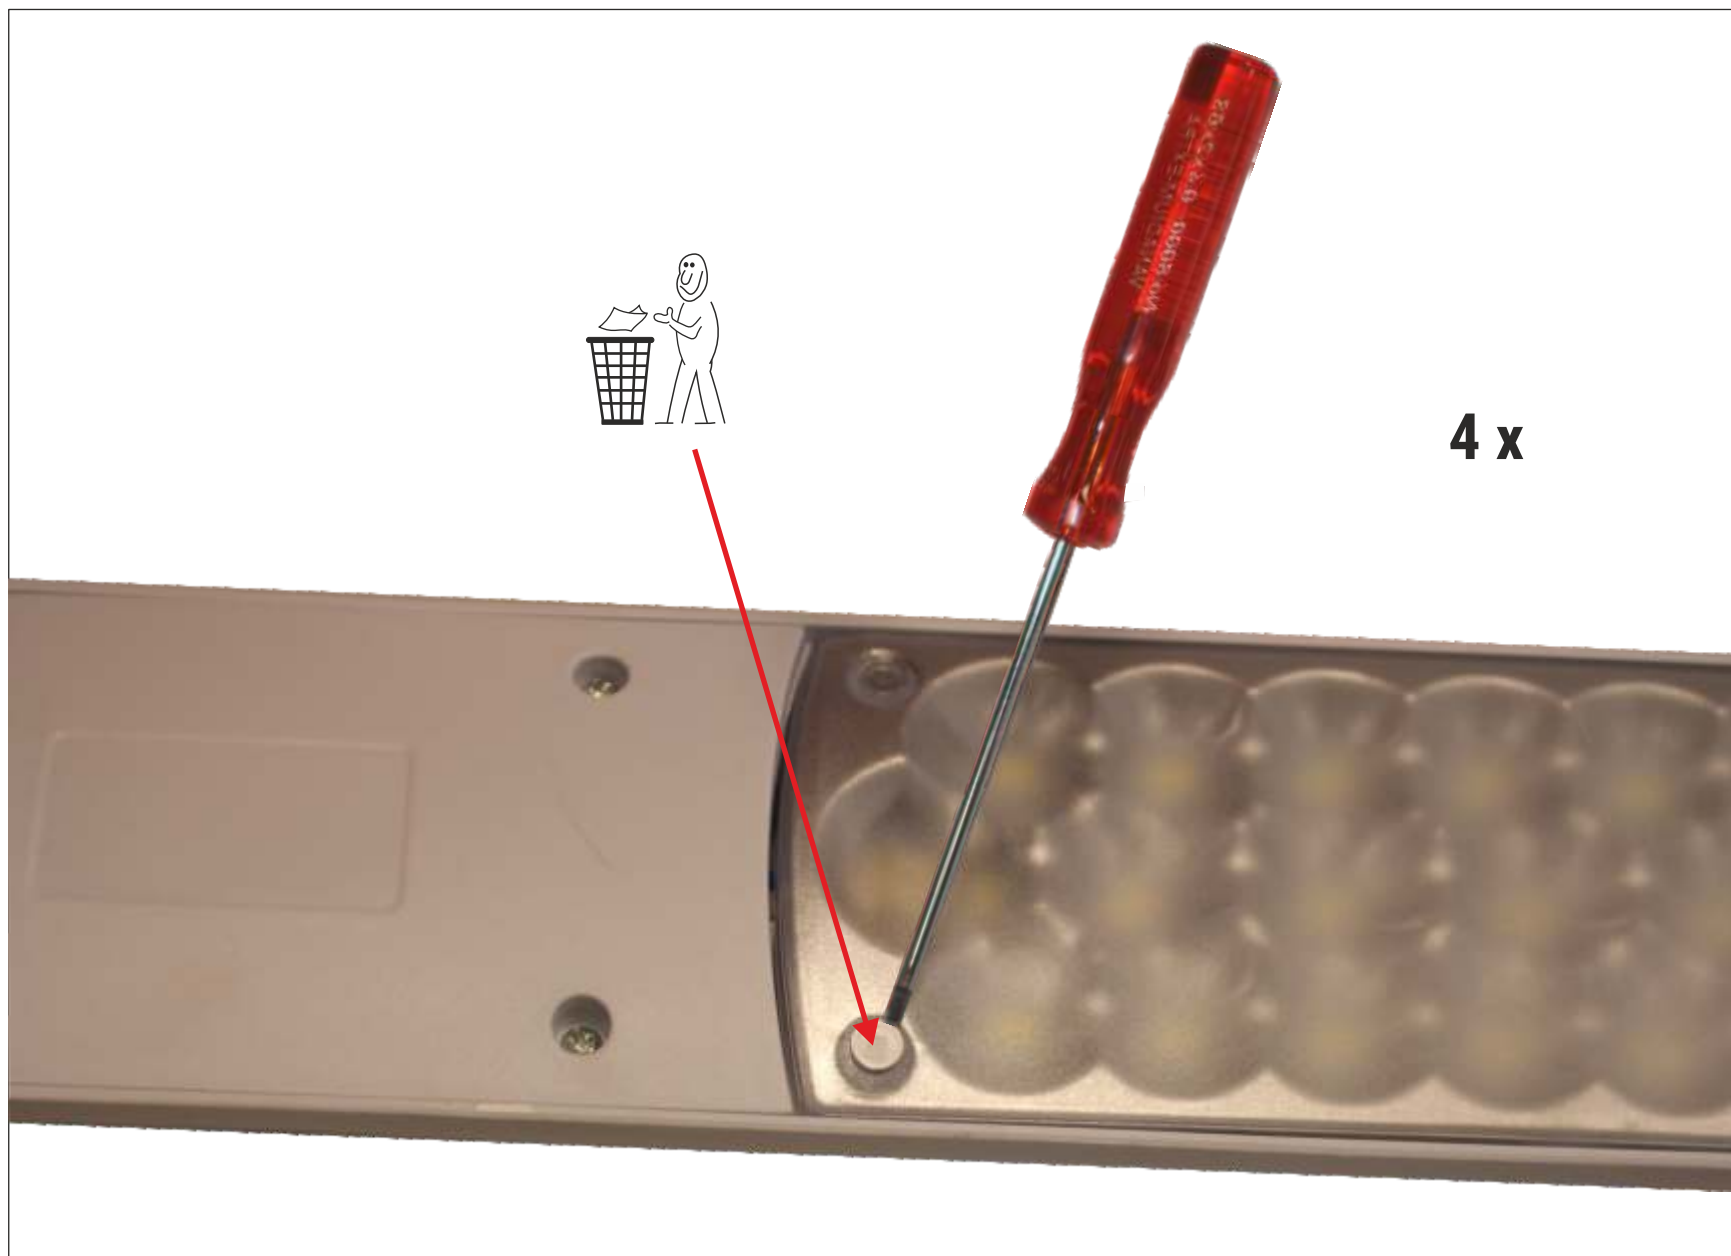

MAULatlantic LED 820 35

Art.-No.: 8203509.210

Art.-No.: 8203509.200

1 x

4 x

Art.-No.: 8203509.200

1

2