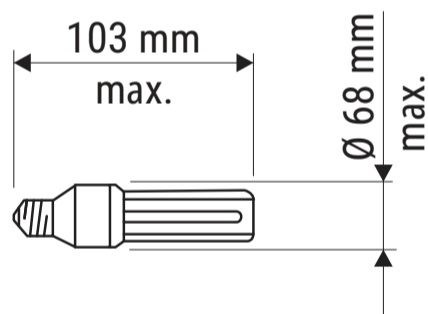

E27 / 220-240V~ /
50Hz / max. 25W

220-240V~
50Hz

CEE 7/16