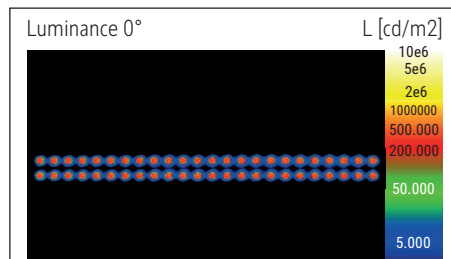

LED floor lamp MAULsirius colour vario sensor, dimmable

- High-quality, powerful aluminium design lamp with modern light management
- Constant light control via movement and daylight sensors
- Colour temperature and intensity adjustable depending e.g. on time of day
- Dimmer infinitely adjustable according to individual requirements
- Gentle on the eyes: Reduced glare to UGR <6 for fatigue-proof vision
- High quality of light: Beam direction 70 % upwards (indirect room lighting) and 30 % downwards (direct light for work surface), separately controllable
- GS-symbol for checked quality, technical safety concept Made by MAUL
- Movement sensor: Dims the light automatically after 30 minutes without sensing movement, turns off after a further 30 minutes without sensing movement