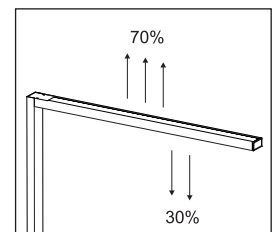

Lampada da terra a LED MAULsirius, colore vario sensore, dimmerabile

- Lampada di design di alta qualità in alluminio, con moderno sistema di gestione della luce
- Regolazione continua della luce tramite rilevatore di movimento e sensore crepuscolare
- Temperatura di colore e intensità luminosa a regolazione continua, p.es. a seconda dell'ora del giorno
- Dimmer a regolazione continua a seconda delle proprie esigenze
- Abbagliamento ridotto (UGR <6) per affaticare meno gli occhi
- Regolazione separata: luce diretta per la superficie di lavoro e indiretta per l'illuminazione della stanza, 70 % verso l'alto e 30 % verso il basso
- Marchio GS, concetto di sicurezza tecnica Made by MAUL
- Molto potente: grande intensità di illuminazione, alto valore di flusso luminoso
- Testa allungata per un'illuminazione ottimale del posto di lavoro