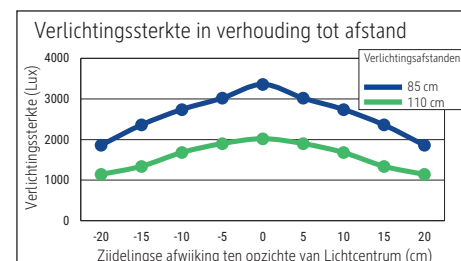

Vloerlamp LED MAULsirius colour vario sensor, dimbaar

- Hoogwaardige aluminium designlamp met makkelijke en moderne lichtbediening
- Constante lichtregeling door bewegings- en daglichtsensor
- Kleurtemperatuur en lichtsterkte traploos instelbaar afhankelijk van het tijdstip en de toepassing
- Dimmer is traploos instelbaar naar persoonlijke behoefte
- Licht is minder belastend voor de ogen door de gereduceerde schittering naar UGR <6
- Gescheiden bediening: direct licht op de werkplek, naar beneden 30%, en indirect licht als ruimte-verlichting, naar boven 70%
- TÜV-GS certificaat (geprüfte Sicherheit), Technisch veiligheidsconcept Made by MAUL
- Optimale prestatie door een hoge lichtsterkte met veel licht opbrengst (lumen)
- Lange lampenkap voor optimale belichting van de werkplek, direct van bovenaf