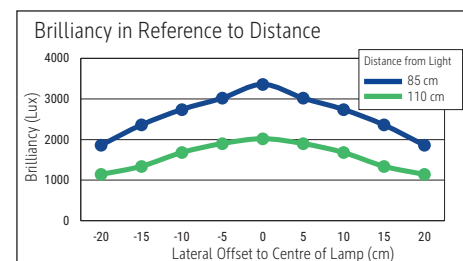

LED floor lamp MAULsirius colour vario sensor, dimmable

- High-quality, powerful aluminium design lamp with modern light management
- Constant light control via movement and daylight sensors
- Colour temperature and intensity adjustable depending e.g. on time of day
- Dimmer infinitely adjustable according to individual requirements
- Gentle on the eyes: Reduced glare to UGR <6 for fatigue-proof vision
- High quality of light: Beam direction 70 % upwards (indirect room lighting) and 30 % downwards (direct light for work surface), separately controllable
- GS-symbol for checked quality, technical safety concept Made by MAUL
- Movement sensor: Dims the light automatically after 30 minutes without sensing movement, turns off after a further 30 minutes without sensing movement