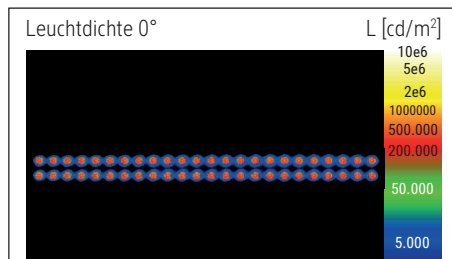

## LED-Standleuchte MAULsirius colour vario sensor, dimmbar

- **Hochwertige, leistungsstarke Aluminium-Designleuchte mit modernem Lichtmanagement**
- **Konstantlichtregelung durch Bewegungs- und Tageslichtsensor**
- **Farbtemperatur und Beleuchtungsstärke stufenlos einstellbar z. B. nach Tageszeit**
- **Dimmer stufenlos einstellbar je nach individuellen Bedürfnissen**
- **Augen schonend: Optimale Entblendung auf UGR <6 für ermüdungsfreies Sehen**
- **Hohe Lichtqualität: Direktes Licht für Arbeitsfläche und indirektes für Raumbelichtung, Abstrahlung nach oben 70 % und nach unten 30 %, getrennt steuerbar**
- **GS-Zeichen, Technisches Sicherheitskonzept Made by MAUL**
- **Bewegungssensor: Dimmt das Licht automatisch nach 30 Min. ohne Bewegungserkennung, Abschaltung nach weiteren 30 Min. ohne Bewegungserkennung**

Beleuchtungsstärke Leuchte: Indirekt: 2.560 Lux bei 85 cm Abstand, 1.440 Lux bei 110 cm Abstand -  
 Direkt: 3.360 Lux bei 85 cm Abstand, 2.020 Lux bei 110 cm Abstand  
 Farbtemperatur (je Lichtquelle): 3.000 Kelvin (warmweiß) bis 5.700 Kelvin (tageslichtweiß)  
 Anzahl Lichtquellen: 2  
 Energieeffizienzklasse (je Lichtquelle): D (Spektrum A bis G)  
 Gewichteter Energieverbrauch (je Lichtquelle): 66 kWh/1000 h (46 kWh/1000 h & 20 kWh/1000 h)  
 Lebensdauer L70B50 (je Lichtquelle): 50.000 h  
 Nutzlichtstrom (je Lichtquelle): 10.110 Lumen (7.087 Lumen & 3.023 Lumen)  
 Material: Kopf: Aluminium - Säule: Aluminium  
 Maße: Kopf: 102 x 6.4 x 3.5 cm - Säule: 3.5 x 6.4 cm  
 Bewegung: Kopf: fix  
 Position Schalter: Säule

Service life L70B50 per light source: 50.000 h

Useful luminous flux per light source: 10.110 Lumen (7.087 Lumen & 3.023 Lumen)

Material: Head: Aluminium - Column: Aluminium

Dimensions: Head: 102 x 6.4 x 3.5 cm - Column: 3.5 x 6.4 cm