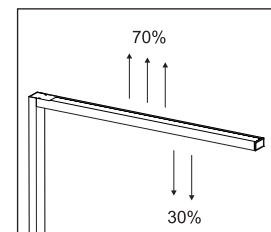

LED floor lamp MAULsirius colour vario sensor, dimmable

- High-quality, powerful aluminium design lamp with modern light management
- Constant light control via movement and daylight sensors
- Colour temperature and intensity adjustable depending e.g. on time of day
- Dimmer infinitely adjustable according to individual requirements
- Gentle on the eyes: Reduced glare to UGR <6 for fatigue-proof vision
- High quality of light: Beam direction 70 % upwards (indirect room lighting) and 30 % downwards (direct light for work surface), separately controllable
- GS-symbol for checked quality, technical safety concept Made by MAUL
- Movement sensor: Dims the light automatically after 30 minutes without sensing movement, turns off after a further 30 minutes without sensing movement