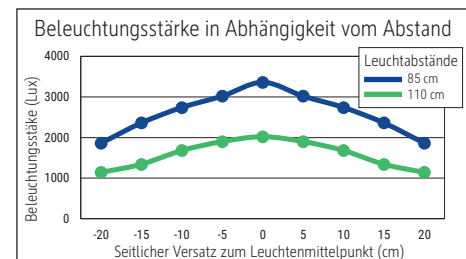

## LED-Standleuchte MAULsirius colour vario sensor, dimmbar

- **Hochwertige, leistungsstarke Aluminium-Designleuchte mit modernem Lichtmanagement**
- **Konstantlichtregelung durch Bewegungs- und Tageslichtsensor**
- **Farbtemperatur und Beleuchtungsstärke stufenlos einstellbar z. B. nach Tageszeit**
- **Dimmer stufenlos einstellbar je nach individuellen Bedürfnissen**
- **Augen schonend: Optimale Entblendung auf UGR <6 für ermüdungsfreies Sehen**
- **Hohe Lichtqualität: Direktes Licht für Arbeitsfläche und indirektes für Raumbelichtung, Abstrahlung nach oben 70 % und nach unten 30 %, getrennt steuerbar**
- **GS-Zeichen, Technisches Sicherheitskonzept Made by MAUL**
- **Bewegungssensor: Dimmt das Licht automatisch nach 30 Min. ohne Bewegungserkennung, Abschaltung nach weiteren 30 Min. ohne Bewegungserkennung**

Beleuchtungsstärke Leuchte: Indirekt: 2.560 Lux bei 85 cm Abstand, 1.440 Lux bei 110 cm Abstand -  
 Direkt: 3.360 Lux bei 85 cm Abstand, 2.020 Lux bei 110 cm Abstand  
 Farbtemperatur (je Lichtquelle): 3.000 Kelvin (warmweiß) bis 5.700 Kelvin (tageslichtweiß)  
 Anzahl Lichtquellen: 2  
 Energieeffizienzklasse (je Lichtquelle): D (Spektrum A bis G)  
 Gewichteter Energieverbrauch (je Lichtquelle): 66 kWh/1000 h (46 kWh/1000 h & 20 kWh/1000 h)  
 Lebensdauer L70B50 (je Lichtquelle): 50.000 h  
 Nutzlichtstrom (je Lichtquelle): 10.110 Lumen (7.087 Lumen & 3.023 Lumen)  
 Material: Kopf: Aluminium - Säule: Aluminium  
 Maße: Kopf: 102 x 6.4 x 3.5 cm - Säule: 3.5 x 6.4 cm  
 Bewegung: Kopf: fix  
 Position Schalter: Säule