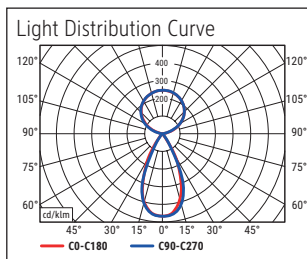

LED floor lamp MAULsirius colour vario sensor, dimmable

- High-quality, powerful aluminium design lamp with modern light management
- Constant light control via movement and daylight sensors
- Colour temperature and intensity adjustable depending e.g. on time of day
- Dimmer infinitely adjustable according to individual requirements
- Gentle on the eyes: Reduced glare to UGR <6 for fatigue-proof vision
- High quality of light: Beam direction 70 % upwards (indirect room lighting) and 30 % downwards (direct light for work surface), separately controllable
- GS-symbol for checked quality, technical safety concept Made by MAUL
- Movement sensor: Dims the light automatically after 30 minutes without sensing movement, turns off after a further 30 minutes without sensing movement