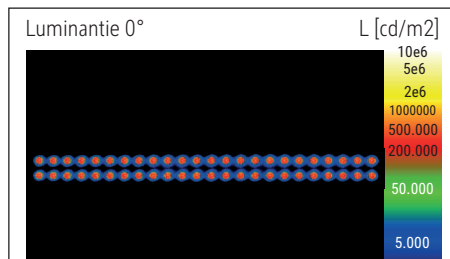

Vloerlamp LED MAULsirius colour vario sensor, dimbaar

- Hoogwaardige aluminium designlamp met makkelijke en moderne lichtbediening
- Constante lichtregeling door bewegings- en daglichtsensor
- Kleurtemperatuur en lichtsterkte traploos instelbaar afhankelijk van het tijdstip en de toepassing
- Dimmer is traploos instelbaar naar persoonlijke behoefte
- Licht is minder belastend voor de ogen door de gereduceerde schittering naar UGR <6
- Gescheiden bediening: direct licht op de werkplek, naar beneden 30%, en indirect licht als ruimte-verlichting, naar boven 70%
- TÜV-GS certificaat (geprüfte Sicherheit), Technisch veiligheidsconcept Made by MAUL
- Optimale prestatie door een hoge lichtsterkte met veel licht opbrengst (lumen)
- Lange lampenkap voor optimale belichting van de werkplek, direct van bovenaf