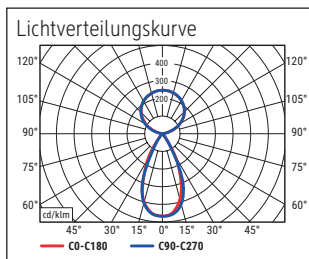

LED-Standleuchte MAULsirius colour vario sensor, dimmbar

- **Hochwertige, leistungsstarke Aluminium-Designleuchte mit modernem Lichtmanagement**
- **Konstantlichtregelung durch Bewegungs- und Tageslichtsensor**
- **Farbtemperatur und Beleuchtungsstärke stufenlos einstellbar z. B. nach Tageszeit**
- **Dimmer stufenlos einstellbar je nach individuellen Bedürfnissen**
- **Augen schonend: Optimale Entblendung auf UGR <6 für ermüdungsfreies Sehen**
- **Hohe Lichtqualität: Direktes Licht für Arbeitsfläche und indirektes für Raumbelichtung, Abstrahlung nach oben 70 % und nach unten 30 %, getrennt steuerbar**
- **GS-Zeichen, Technisches Sicherheitskonzept Made by MAUL**
- **Bewegungssensor: Dimmt das Licht automatisch nach 30 Min. ohne Bewegungserkennung, Abschaltung nach weiteren 30 Min. ohne Bewegungserkennung**