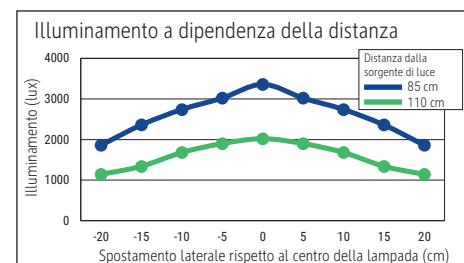

Lampada da terra a LED MAULsirius, colore vario sensore, dimmerabile

- Lampada di design di alta qualità in alluminio, con moderno sistema di gestione della luce
- Regolazione continua della luce tramite rilevatore di movimento e sensore crepuscolare
- Temperatura di colore e intensità luminosa a regolazione continua, p.es. a seconda dell'ora del giorno
- Dimmer a regolazione continua a seconda delle proprie esigenze
- Abbagliamento ridotto (UGR <6) per affaticare meno gli occhi
- Regolazione separata: luce diretta per la superficie di lavoro e indiretta per l'illuminazione della stanza, 70 % verso l'alto e 30 % verso il basso
- Marchio GS, concetto di sicurezza tecnica Made by MAUL
- Molto potente: grande intensità di illuminazione, alto valore di flusso luminoso
- Testa allungata per un'illuminazione ottimale del posto di lavoro