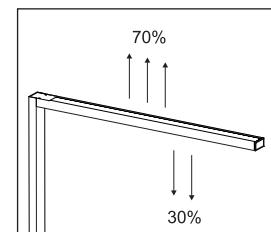

Vloerlamp LED MAULsirius colour vario sensor, dimbaar

- Hoogwaardige aluminium designlamp met makkelijke en moderne lichtbediening
- Constante lichtregeling door bewegings- en daglichtsensor
- Kleurtemperatuur en lichtsterkte traploos instelbaar afhankelijk van het tijdstip en de toepassing
- Dimmer is traploos instelbaar naar persoonlijke behoefte
- Licht is minder belastend voor de ogen door de gereduceerde schittering naar UGR <6
- Gescheiden bediening: direct licht op de werkplek, naar beneden 30%, en indirect licht als ruimte-verlichting, naar boven 70%
- TÜV-GS certificaat (geprüfte Sicherheit), Technisch veiligheidsconcept Made by MAUL
- Optimale prestatie door een hoge lichtsterkte met veel licht opbrengst (lumen)
- Lange lampenkap voor optimale belichting van de werkplek, direct van bovenaf