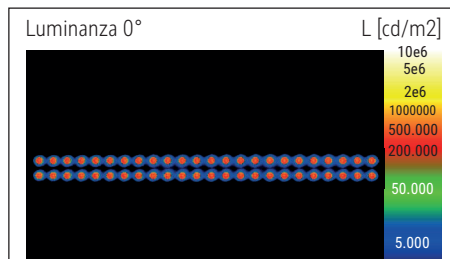

Lampada da terra a LED MAULsirius, colore vario sensore, dimmerabile

- Lampada di design di alta qualità in alluminio, con moderno sistema di gestione della luce
- Regolazione continua della luce tramite rilevatore di movimento e sensore crepuscolare
- Temperatura di colore e intensità luminosa a regolazione continua, p.es. a seconda dell'ora del giorno
- Dimmer a regolazione continua a seconda delle proprie esigenze
- Abbagliamento ridotto (UGR <6) per affaticare meno gli occhi
- Regolazione separata: luce diretta per la superficie di lavoro e indiretta per l'illuminazione della stanza, 70 % verso l'alto e 30 % verso il basso
- Marchio GS, concetto di sicurezza tecnica Made by MAUL
- Molto potente: grande intensità di illuminazione, alto valore di flusso luminoso
- Testa allungata per un'illuminazione ottimale del posto di lavoro