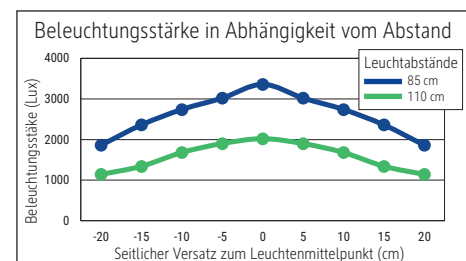

LED-Standleuchte MAULsirius colour vario sensor, dimmbar

- **Hochwertige, leistungsstarke Aluminium-Designleuchte mit modernem Lichtmanagement**
- **Konstantlichtregelung durch Bewegungs- und Tageslichtsensor**
- **Farbtemperatur und Beleuchtungsstärke stufenlos einstellbar z. B. nach Tageszeit**
- **Dimmer stufenlos einstellbar je nach individuellen Bedürfnissen**
- **Augen schonend: Optimale Entblendung auf UGR <6 für ermüdungsfreies Sehen**
- **Hohe Lichtqualität: Direktes Licht für Arbeitsfläche und indirektes für Raumbelichtung, Abstrahlung nach oben 70 % und nach unten 30 %, getrennt steuerbar**
- **GS-Zeichen, Technisches Sicherheitskonzept Made by MAUL**
- **Bewegungssensor: Dimmt das Licht automatisch nach 30 Min. ohne Bewegungserkennung, Abschaltung nach weiteren 30 Min. ohne Bewegungserkennung**

Beleuchtungsstärke Leuchte: Indirekt: 2.560 Lux bei 85 cm Abstand, 1.440 Lux bei 110 cm Abstand -
 Direkt: 3.360 Lux bei 85 cm Abstand, 2.020 Lux bei 110 cm Abstand
 Farbtemperatur (je Lichtquelle): 3.000 Kelvin (warmweiß) bis 5.700 Kelvin (tageslichtweiß)
 Anzahl Lichtquellen: 2
 Energieeffizienzklasse (je Lichtquelle): D (Spektrum A bis G)
 Gewichteter Energieverbrauch (je Lichtquelle): 66 kWh/1000 h (46 kWh/1000 h & 20 kWh/1000 h)
 Lebensdauer L70B50 (je Lichtquelle): 50.000 h
 Nutzlichtstrom (je Lichtquelle): 10.110 Lumen (7.087 Lumen & 3.023 Lumen)
 Material: Kopf: Aluminium, Metall - Säule: Aluminium, Metall
 Maße: Kopf: 102 x 6.4 x 3.5 cm - Säule: 3.5 x 6.4 cm
 Bewegung: Kopf: fix
 Position Schalter: Säule