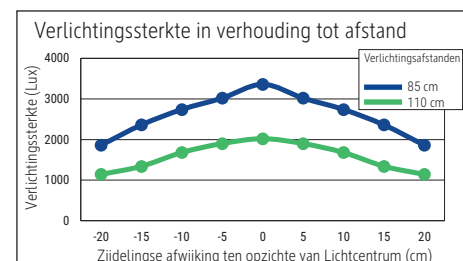

Vloerlamp LED MAULsirius colour vario sensor, dimbaar

- Hoogwaardige aluminium designlamp met makkelijke en moderne lichtbediening
- Constante lichtregeling door bewegings- en daglichtsensor
- Kleurtemperatuur en lichtsterkte traploos instelbaar afhankelijk van het tijdstip en de toepassing
- Dimmer is traploos instelbaar naar persoonlijke behoefte
- Licht is minder belastend voor de ogen door de gereduceerde schittering naar UGR <6
- Gescheiden bediening: direct licht op de werkplek, naar beneden 30%, en indirect licht als ruimte-verlichting, naar boven 70%
- TÜV-GS certificaat (geprüfte Sicherheit), Technisch veiligheidsconcept Made by MAUL
- Optimale prestatie door een hoge lichtsterkte met veel licht opbrengst (lumen)
- Lange lampenkap voor optimale belichting van de werkplek, direct van bovenaf