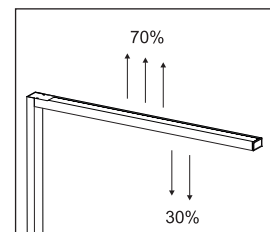

LED-Standleuchte MAULsirius colour vario sensor, dimmbar

- **Hochwertige, leistungsstarke Aluminium-Designleuchte mit modernem Lichtmanagement**
- **Konstantlichtregelung durch Bewegungs- und Tageslichtsensor**
- **Farbtemperatur und Beleuchtungsstärke stufenlos einstellbar z. B. nach Tageszeit**
- **Dimmer stufenlos einstellbar je nach individuellen Bedürfnissen**
- **Augen schonend: Optimale Entblendung auf UGR <6 für ermüdungsfreies Sehen**
- **Hohe Lichtqualität: Direktes Licht für Arbeitsfläche und indirektes für Raumbelichtung, Abstrahlung nach oben 70 % und nach unten 30 %, getrennt steuerbar**
- **GS-Zeichen, Technisches Sicherheitskonzept Made by MAUL**
- **Bewegungssensor: Dimmt das Licht automatisch nach 30 Min. ohne Bewegungserkennung, Abschaltung nach weiteren 30 Min. ohne Bewegungserkennung**