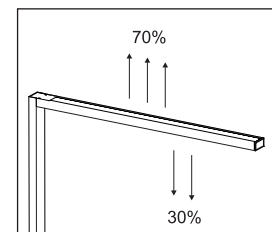

Lampada da terra a LED MAULsirius, colore vario sensore, dimmerabile

- Lampada di design di alta qualità in alluminio, con moderno sistema di gestione della luce
- Regolazione continua della luce tramite rilevatore di movimento e sensore crepuscolare
- Temperatura di colore e intensità luminosa a regolazione continua, p.es. a seconda dell'ora del giorno
- Dimmer a regolazione continua a seconda delle proprie esigenze
- Abbagliamento ridotto (UGR <6) per affaticare meno gli occhi
- Regolazione separata: luce diretta per la superficie di lavoro e indiretta per l'illuminazione della stanza, 70 % verso l'alto e 30 % verso il basso
- Marchio GS, concetto di sicurezza tecnica Made by MAUL
- Molto potente: grande intensità di illuminazione, alto valore di flusso luminoso
- Testa allungata per un'illuminazione ottimale del posto di lavoro