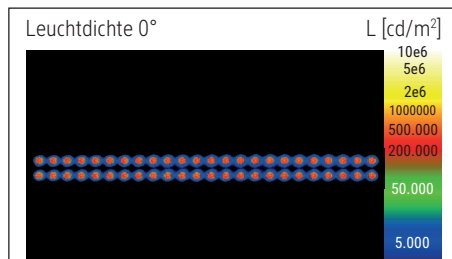

LED-Standleuchte MAULsirius colour vario sensor, dimmbar

- **Hochwertige, leistungsstarke Aluminium-Designleuchte mit modernem Lichtmanagement**
- **Konstantlichtregelung durch Bewegungs- und Tageslichtsensor**
- **Farbtemperatur und Beleuchtungsstärke stufenlos einstellbar z. B. nach Tageszeit**
- **Dimmer stufenlos einstellbar je nach individuellen Bedürfnissen**
- **Augen schonend: Optimale Entblendung auf UGR <6 für ermüdungsfreies Sehen**
- **Hohe Lichtqualität: Direktes Licht für Arbeitsfläche und indirektes für Raumbelichtung, Abstrahlung nach oben 70 % und nach unten 30 %, getrennt steuerbar**
- **GS-Zeichen, Technisches Sicherheitskonzept Made by MAUL**
- **Bewegungssensor: Dimmt das Licht automatisch nach 30 Min. ohne Bewegungserkennung, Abschaltung nach weiteren 30 Min. ohne Bewegungserkennung**